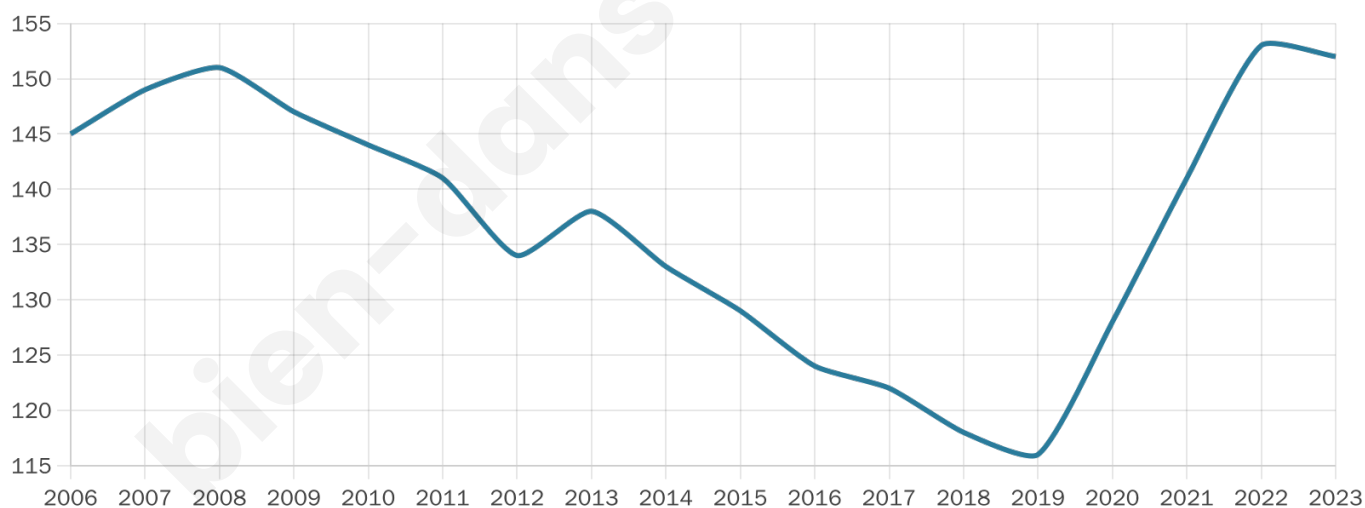

152

Age moyen

46 ans

Pop active

44.7%

Taux chômage

7.1%

Pop densité

22 h/km²

Revenu moyen

24 910 €/an

Evolution du nombre d'habitants

Sources : Institut national de la statistique et des études économiques (insee) selon Les dernières parutions officielles de 2024 portant sur les années 2020, 2021 et 2022.