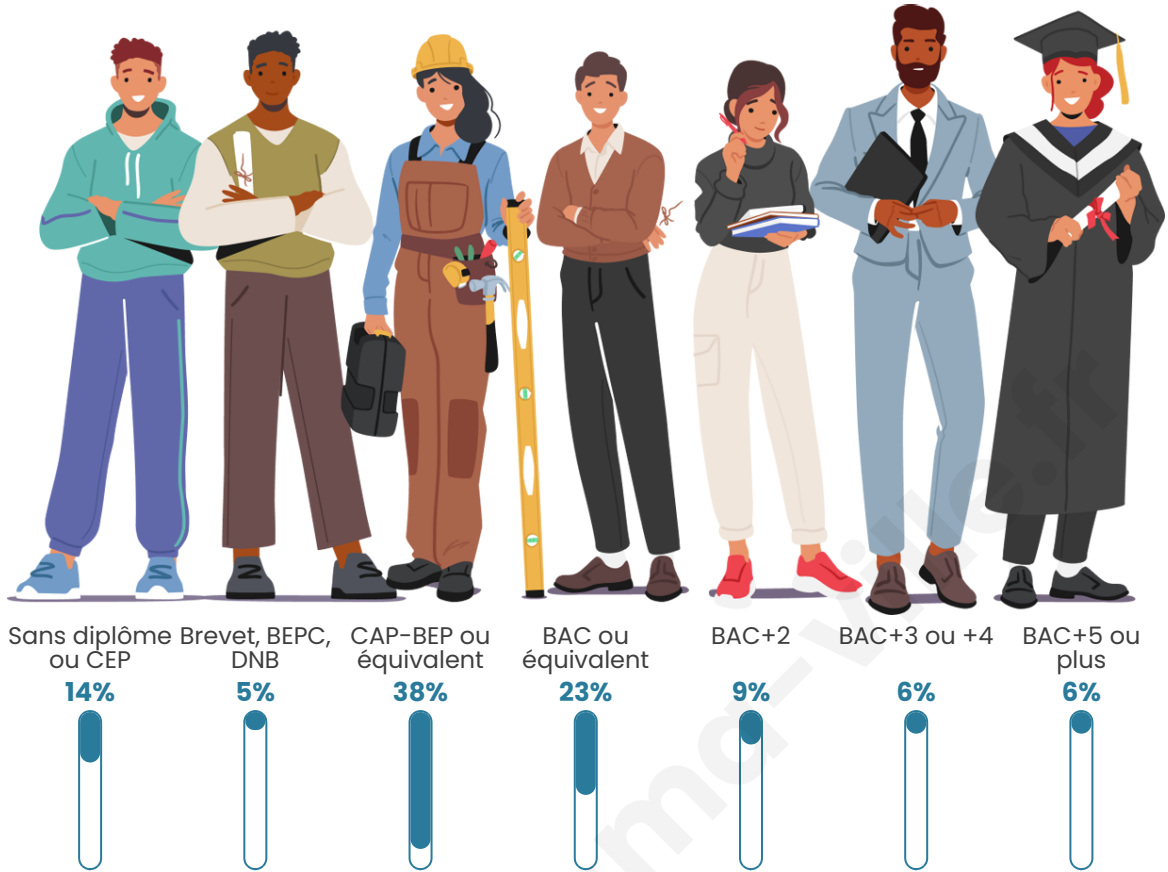

152

Age moyen

46 ans

Pop active

44.7%

Taux chômage

7.1%

Pop densité

Tranche d'âge

Activité professionnelle

Niveau de diplôme

Composition des ménages

Profils électoraux

Premier tour

	Marine LE PEN	40.22 %
	Emmanuel MACRON	16.30 %
	Éric ZEMMOUR	13.04 %
	Valérie PÉCRESE	10.87 %
	Jean-Luc MÉLENCHON	8.70 %
	Jean LASSALLE	4.35 %
	Nicolas DUPONT-AIGNAN	3.26 %
	Anne HIDALGO	1.09 %
	Yannick JADOT	1.09 %
	Philippe POUTOU	1.09 %
	Nathalie ARTHAUD	0.00 %
	Fabien ROUSSEL	0.00 %