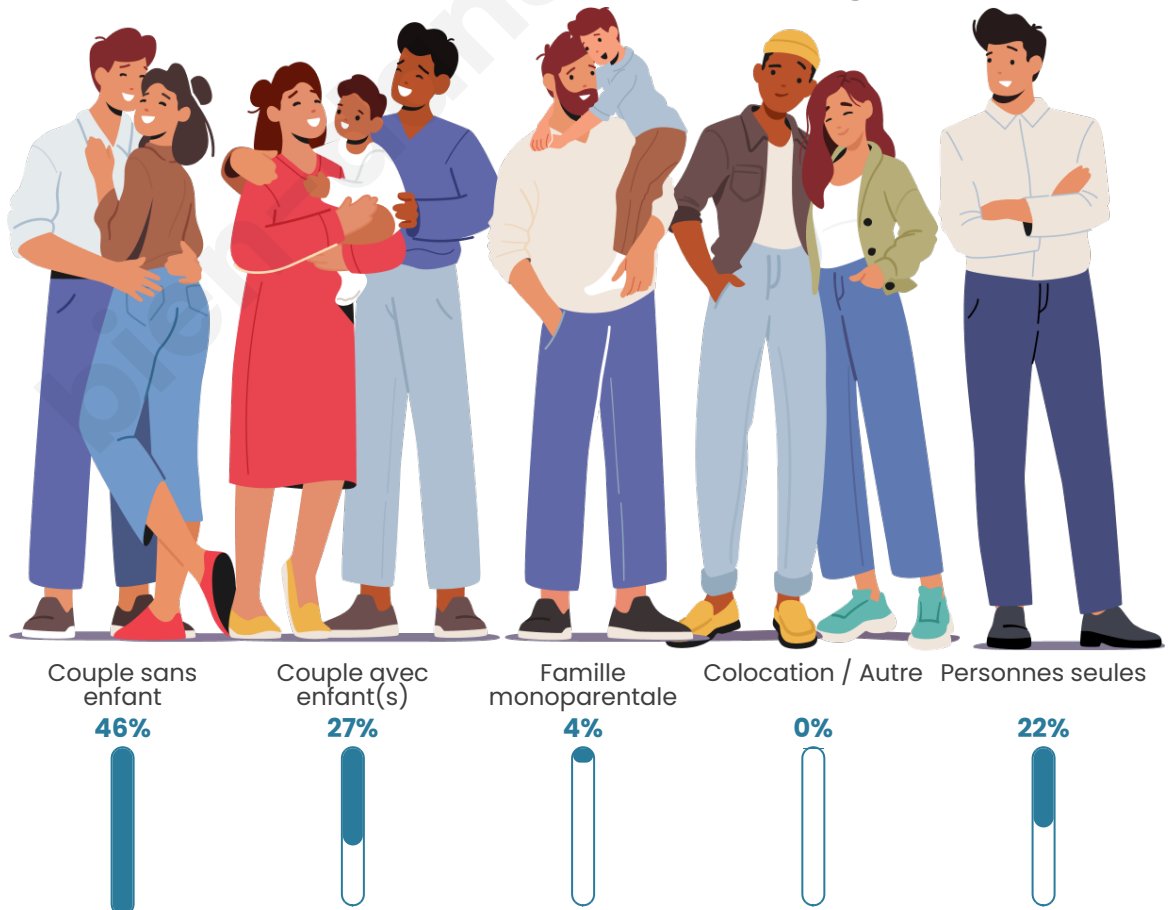

Tranche d'âge

Activité professionnelle

Niveau de diplôme

Composition des ménages

Profils électoraux

Premier tour

	Marine LE PEN	40.22 %
	Emmanuel MACRON	16.30 %
	Éric ZEMMOUR	13.04 %
	Valérie PÉCRESE	10.87 %
	Jean-Luc MÉLENCHON	8.70 %
	Jean LASSALLE	4.35 %
	Nicolas DUPONT-AIGNAN	3.26 %
	Anne HIDALGO	1.09 %
	Yannick JADOT	1.09 %
	Philippe POUTOU	1.09 %
	Nathalie ARTHAUD	0.00 %
	Fabien ROUSSEL	0.00 %