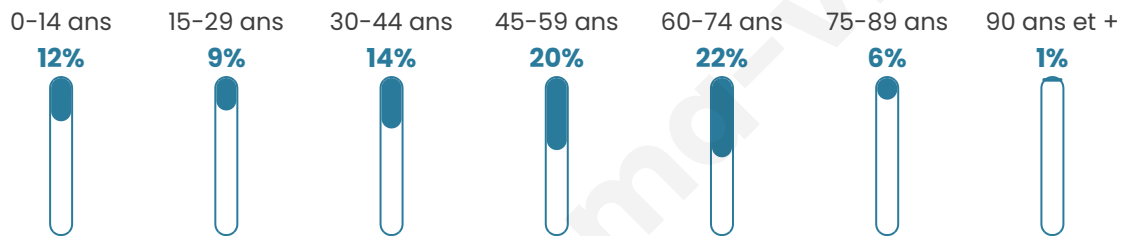

152

Age moyen

46 ans

Pop active

44.7%

Taux chômage

7.1%

Pop densité

22 h/km²

Revenu moyen

24 910 €/an

Evolution du nombre d'habitants

Sources : Institut national de la statistique et des études économiques (insee) selon Les dernières parutions officielles de 2024 portant sur les années 2020, 2021 et 2022.

Tranche d'âge

Activité professionnelle

Niveau de diplôme

Composition des ménages

Profils électoraux

Premier tour

	Marine LE PEN	40.22 %
	Emmanuel MACRON	16.30 %
	Éric ZEMMOUR	13.04 %
	Valérie PÉCRESE	10.87 %
	Jean-Luc MÉLENCHON	8.70 %
	Jean LASSALLE	4.35 %
	Nicolas DUPONT-AIGNAN	3.26 %
	Anne HIDALGO	1.09 %
	Yannick JADOT	1.09 %
	Philippe POUTOU	1.09 %
	Nathalie ARTHAUD	0.00 %
	Fabien ROUSSEL	0.00 %

125 inscrits

Participation : 74.4%
Votes blancs : 1.08%
Votes nuls : 0.00%

Second tour

	Emmanuel MACRON	36,36 %
	Marine LE PEN	63,64 %

125 inscrits

Participation : 76.8%
Votes blancs : 6.25%
Votes nuls : 2.08%