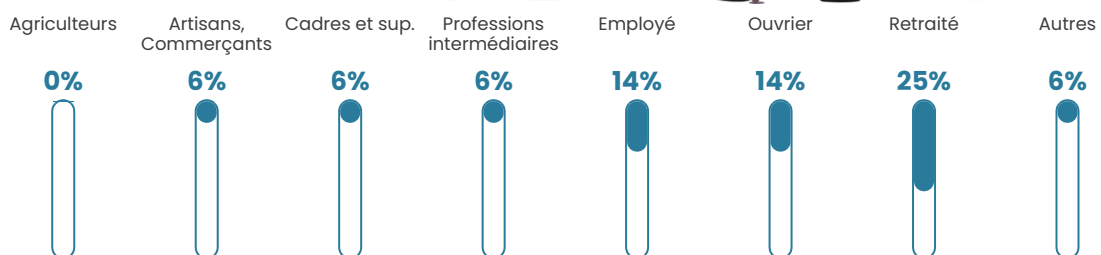

22 h/km²

Revenu moyen

24 910 €/an

Evolution du nombre d'habitants

Sources : Institut national de la statistique et des études économiques (insee) selon Les dernières parutions officielles de 2024 portant sur les années 2020, 2021 et 2022.

Tranche d'âge

Activité professionnelle

Niveau de diplôme

Composition des ménages

Profils électoraux

Premier tour

	Marine LE PEN	40.22 %
	Emmanuel MACRON	16.30 %
	Éric ZEMMOUR	13.04 %
	Valérie PÉCRESE	10.87 %
	Jean-Luc MÉLENCHON	8.70 %
	Jean LASSALLE	4.35 %
	Nicolas DUPONT-AIGNAN	3.26 %
	Anne HIDALGO	1.09 %
	Yannick JADOT	1.09 %
	Philippe POUTOU	1.09 %
	Nathalie ARTHAUD	0.00 %
	Fabien ROUSSEL	0.00 %