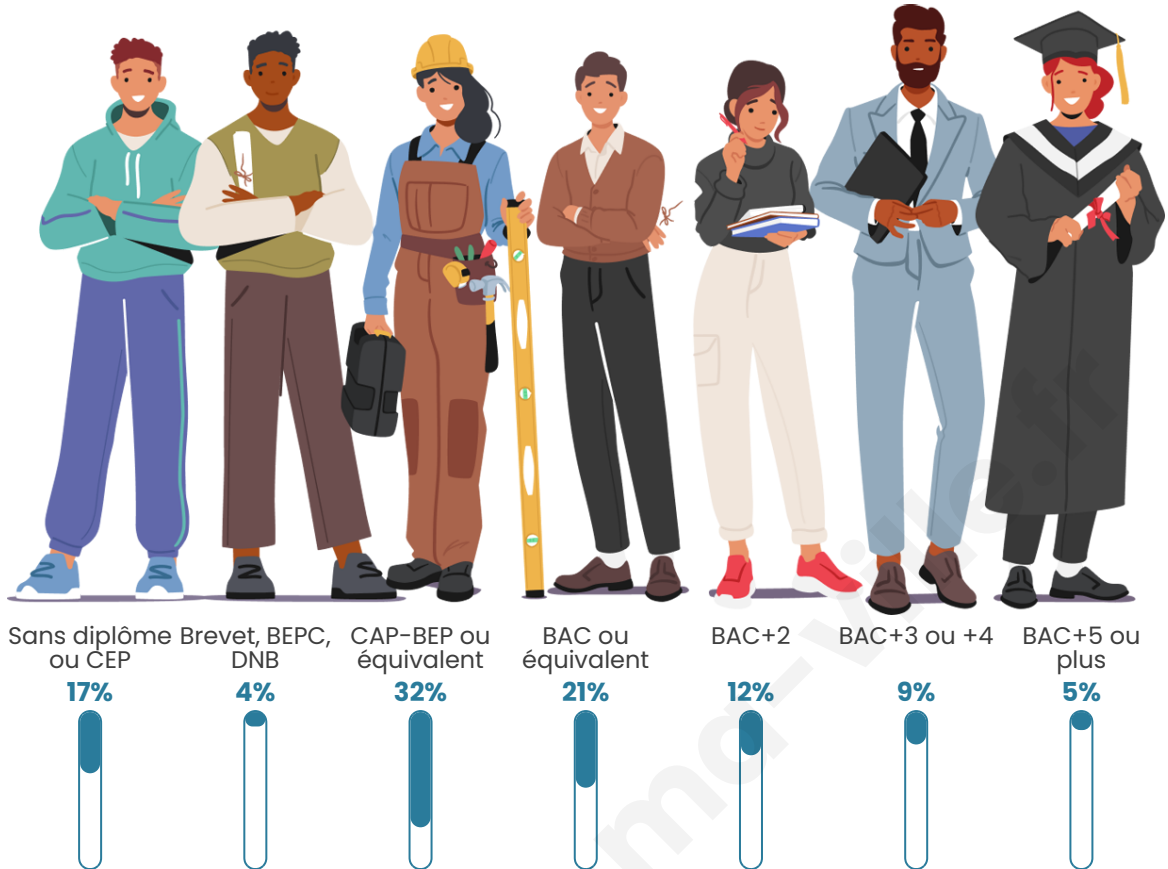

Tranche d'âge

Activité professionnelle

Niveau de diplôme

Composition des ménages

Profils électoraux

Premier tour

| | | |
|-------------------------------------------------------------------------------------|-----------------------|---------|
|  | Marine LE PEN | 30.63 % |
|  | Emmanuel MACRON | 21.50 % |
|  | Jean-Luc MÉLENCHON | 15.82 % |
|  | Jean LASSALLE | 9.94 % |
|  | Éric ZEMMOUR | 5.68 % |
|  | Yannick JADOT | 4.06 % |
|  | Fabien ROUSSEL | 3.65 % |
|  | Anne HIDALGO | 3.45 % |
|  | Nicolas DUPONT-AIGNAN | 2.43 % |
|  | Valérie PÉCRESSÉ | 2.03 % |
|  | Nathalie ARTHAUD | 0.41 % |
|  | Philippe POUTOU | 0.41 % |