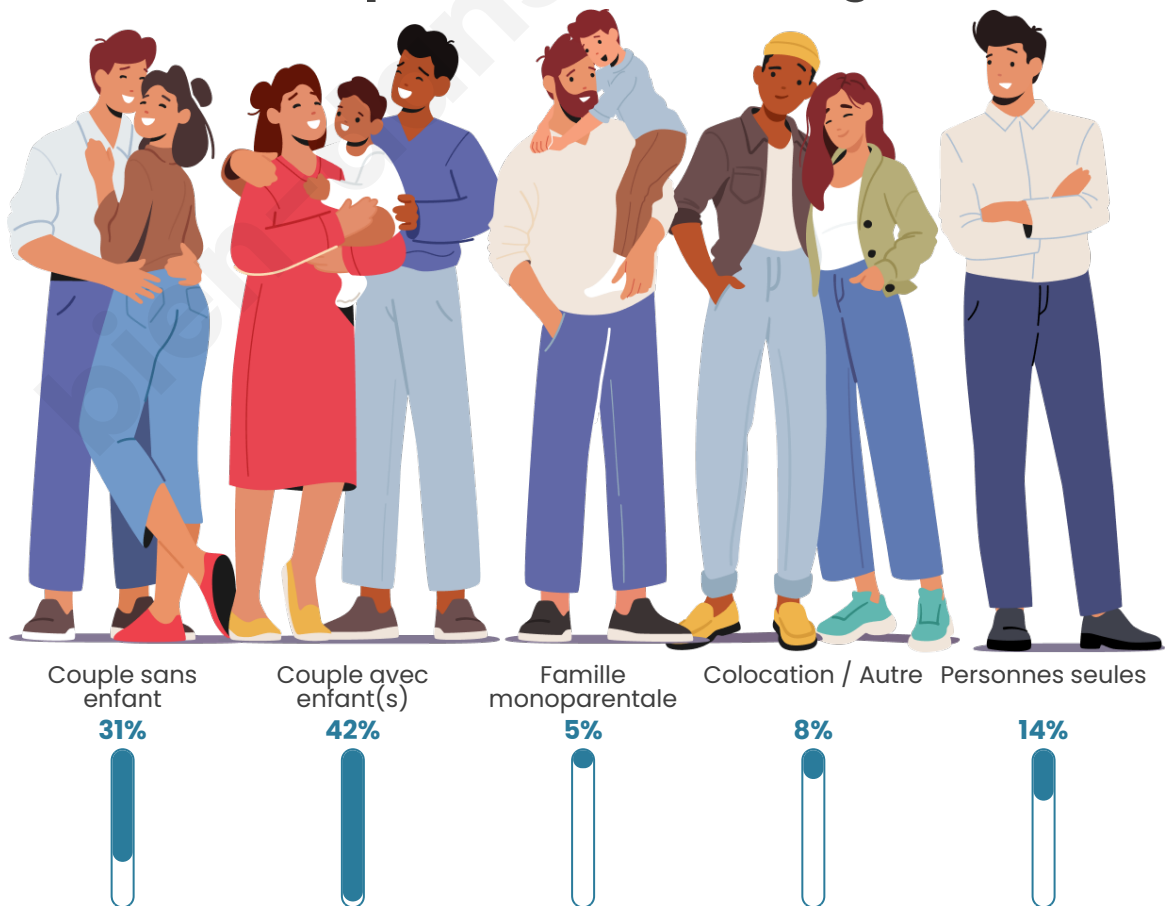

Tranche d'âge

Activité professionnelle

Niveau de diplôme

Composition des ménages

Profils électoraux

Premier tour

| | | |
|-------------------------------------------------------------------------------------|-----------------------|---------|
|  | Marine LE PEN | 30.63 % |
|  | Emmanuel MACRON | 21.50 % |
|  | Jean-Luc MÉLENCHON | 15.82 % |
|  | Jean LASSALLE | 9.94 % |
|  | Éric ZEMMOUR | 5.68 % |
|  | Yannick JADOT | 4.06 % |
|  | Fabien ROUSSEL | 3.65 % |
|  | Anne HIDALGO | 3.45 % |
|  | Nicolas DUPONT-AIGNAN | 2.43 % |
|  | Valérie PÉCRESSÉ | 2.03 % |
|  | Nathalie ARTHAUD | 0.41 % |
|  | Philippe POUTOU | 0.41 % |

614 inscrits

Participation : 79.48%
Votes blancs : 7.99%
Votes nuls : 3.07%

Sécurité

Agressions physiques / sexuelles

0

Cambriolages

0

Vols / dégradations