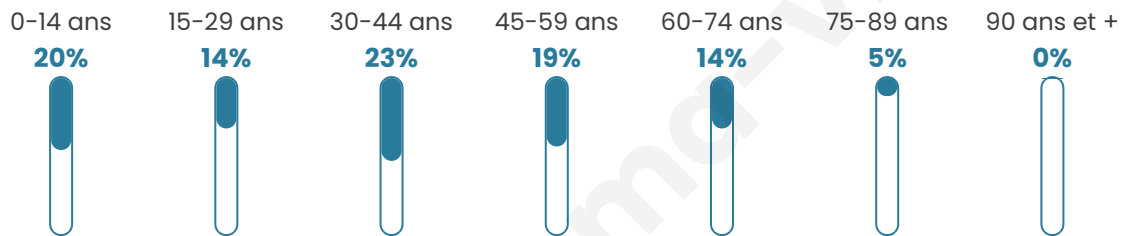

39 ans

Pop active

50.3%

Taux chômage

5.1%

Pop densité

67 h/km²

Revenu moyen

23 380 €/an

Evolution du nombre d'habitants

Sources : Institut national de la statistique et des études économiques (insee) selon Les dernières parutions officielles de 2024 portant sur les années 2020, 2021 et 2022.

Tranche d'âge

Activité professionnelle

Niveau de diplôme

Composition des ménages

Profils électoraux

Premier tour

| | | |
|-------------------------------------------------------------------------------------|-----------------------|---------|
|  | Marine LE PEN | 30.63 % |
|  | Emmanuel MACRON | 21.50 % |
|  | Jean-Luc MÉLENCHON | 15.82 % |
|  | Jean LASSALLE | 9.94 % |
|  | Éric ZEMMOUR | 5.68 % |
|  | Yannick JADOT | 4.06 % |
|  | Fabien ROUSSEL | 3.65 % |
|  | Anne HIDALGO | 3.45 % |
|  | Nicolas DUPONT-AIGNAN | 2.43 % |
|  | Valérie PÉCRESSÉ | 2.03 % |
|  | Nathalie ARTHAUD | 0.41 % |
|  | Philippe POUTOU | 0.41 % |