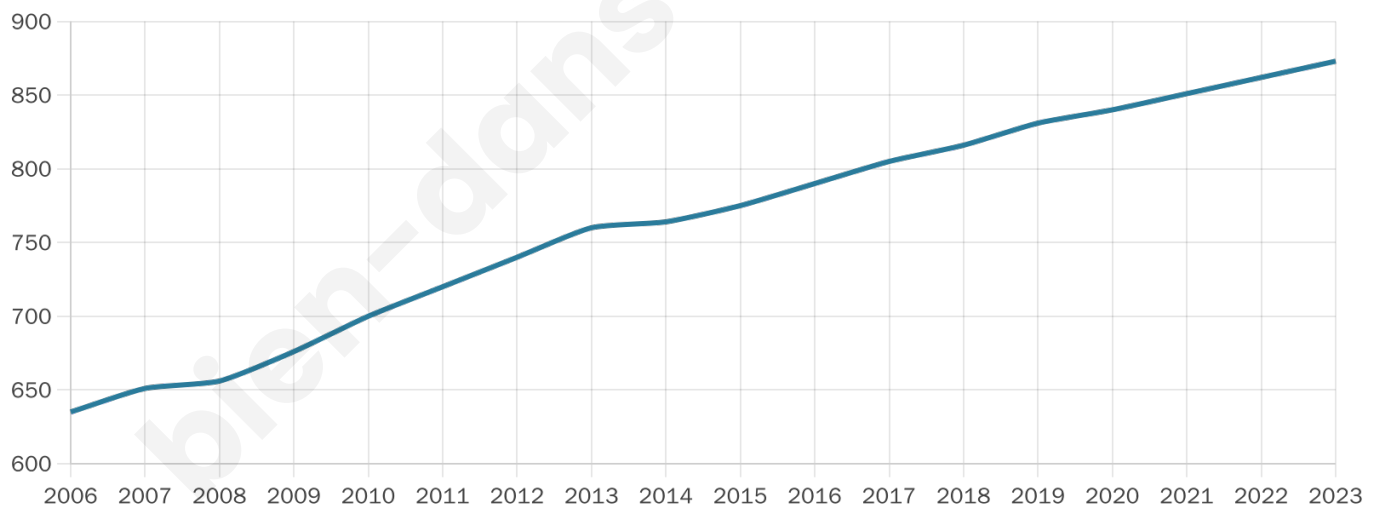

39 ans

Pop active

50.3%

Taux chômage

5.1%

Pop densité

67 h/km²

Revenu moyen

23 380 €/an

Evolution du nombre d'habitants

Sources : Institut national de la statistique et des études économiques (insee) selon Les dernières parutions officielles de 2024 portant sur les années 2020, 2021 et 2022.