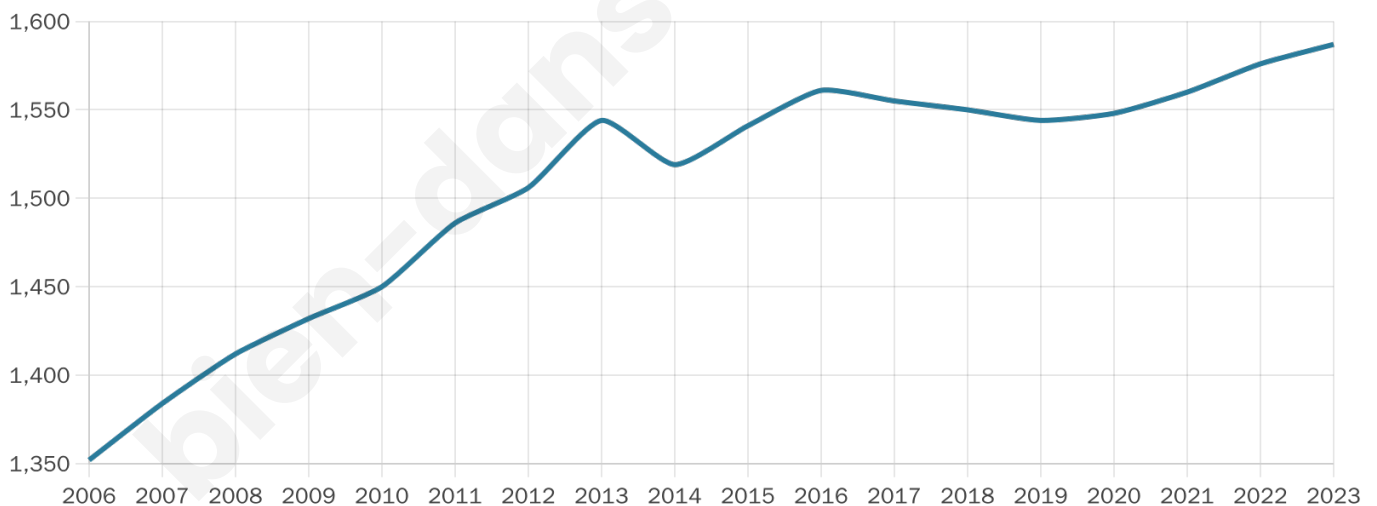

Version web

Ville de Les Premiers Sapins

Présenté par

BIEN dans
ma **VILLE** 

Sommaire

Situation géographique	3
Statistiques sur la population	4
Evolution du nombre d'habitants	4
Tranche d'âge	5
0-14 ans	5
15-29 ans	5
30-44 ans	5
45-59 ans	5
60-74 ans	5
75-89 ans	5
90 ans et +	5
Activité professionnelle	5
Agriculteurs	5
Artisans, Commerçants	5
Cadres et sup.	5
Professions intermédiaires	5
Employé	5
Ouvrier	5
Retraité	5
Autres	5
Niveau de diplôme	6
Sans diplôme ou CEP	6
Brevet, BEPC, DNB	6
CAP-BEP ou équivalent	6
BAC ou équivalent	6
BAC+2	6
BAC+3 ou +4	6
BAC+5 ou plus	6
Composition des ménages	6
Couple sans enfant	6
Couple avec enfant(s)	6
Famille monoparentale	6
Colocation / Autre	6
Personnes seules	6
Profils électoraux	7
Premier tour	7
Sécurité	8
Evolution du nombre d'infractions	8
Pour comparer	9
Services à la population	10
Commerce	10
Éducation	10
Villes autour de Les Premiers Sapins	11

bien-dans-ma-ville

Statistiques sur la population

Nombre d'habitants

1 587

Age moyen

40 ans

Pop active

46.5%

Taux chômage

4.6%

Pop densité

31 h/km²

Revenu moyen

24 950 €/an

Evolution du nombre d'habitants

Sources : Institut national de la statistique et des études économiques (insee) selon Les dernières parutions officielles de 2024 portant sur les années 2020, 2021 et 2022.

Tranche d'âge

Activité professionnelle

Niveau de diplôme

Composition des ménages

Profils électoraux

Premier tour

	Emmanuel MACRON	27.77 %
	Marine LE PEN	25.55 %
	Jean-Luc MÉLENCHON	11.30 %
	Valérie PÉCRESSÉ	7.50 %
	Éric ZEMMOUR	6.65 %
	Yannick JADOT	6.23 %
	Jean LASSALLE	5.49 %
	Nicolas DUPONT- AIGNAN	4.75 %
	Fabien ROUSSEL	1.80 %
	Nathalie ARTHAUD	1.06 %
	Anne HIDALGO	1.06 %
	Philippe POUTOU	0.84 %