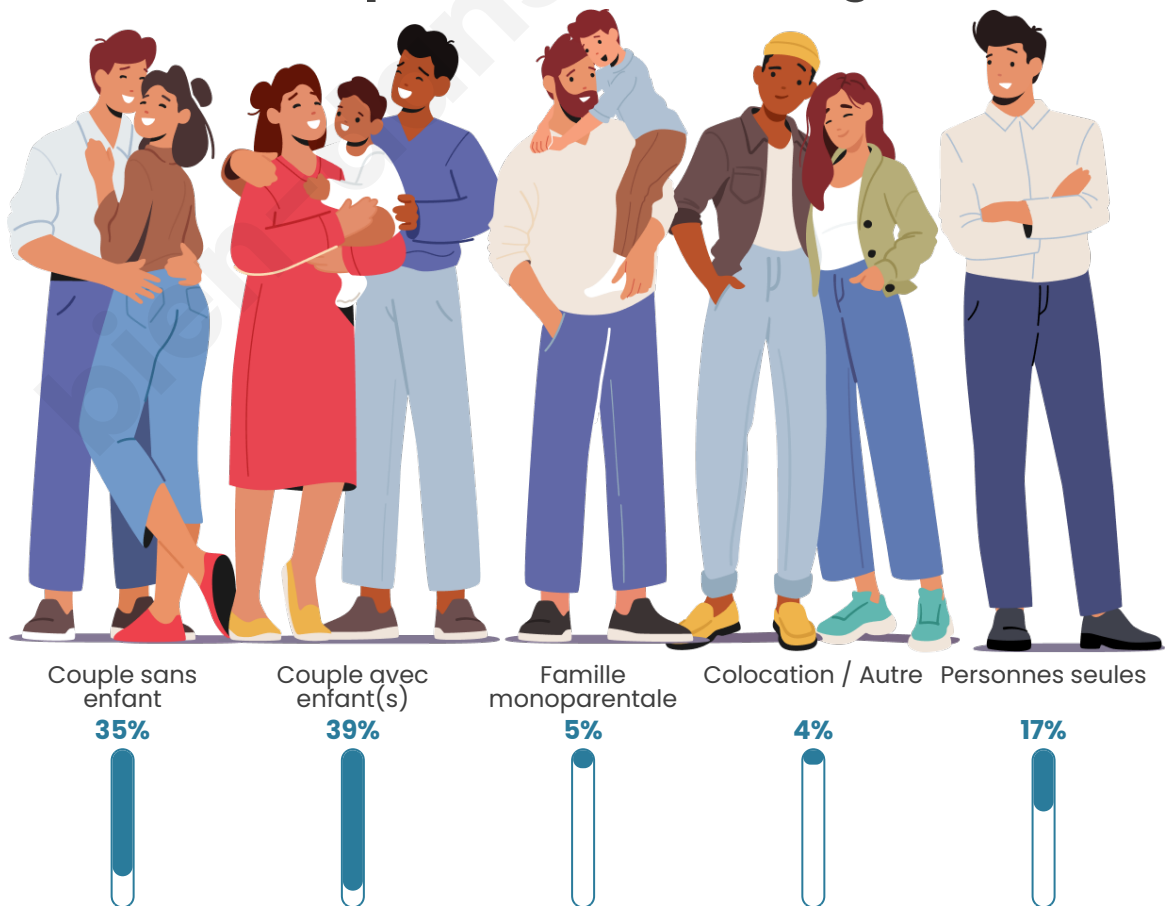

Tranche d'âge

Activité professionnelle

Niveau de diplôme

Composition des ménages

Profils électoraux

Premier tour

	Emmanuel MACRON	27.77 %
	Marine LE PEN	25.55 %
	Jean-Luc MÉLENCHON	11.30 %
	Valérie PÉCRESSÉ	7.50 %
	Éric ZEMMOUR	6.65 %
	Yannick JADOT	6.23 %
	Jean LASSALLE	5.49 %
	Nicolas DUPONT- AIGNAN	4.75 %
	Fabien ROUSSEL	1.80 %
	Nathalie ARTHAUD	1.06 %
	Anne HIDALGO	1.06 %
	Philippe POUTOU	0.84 %