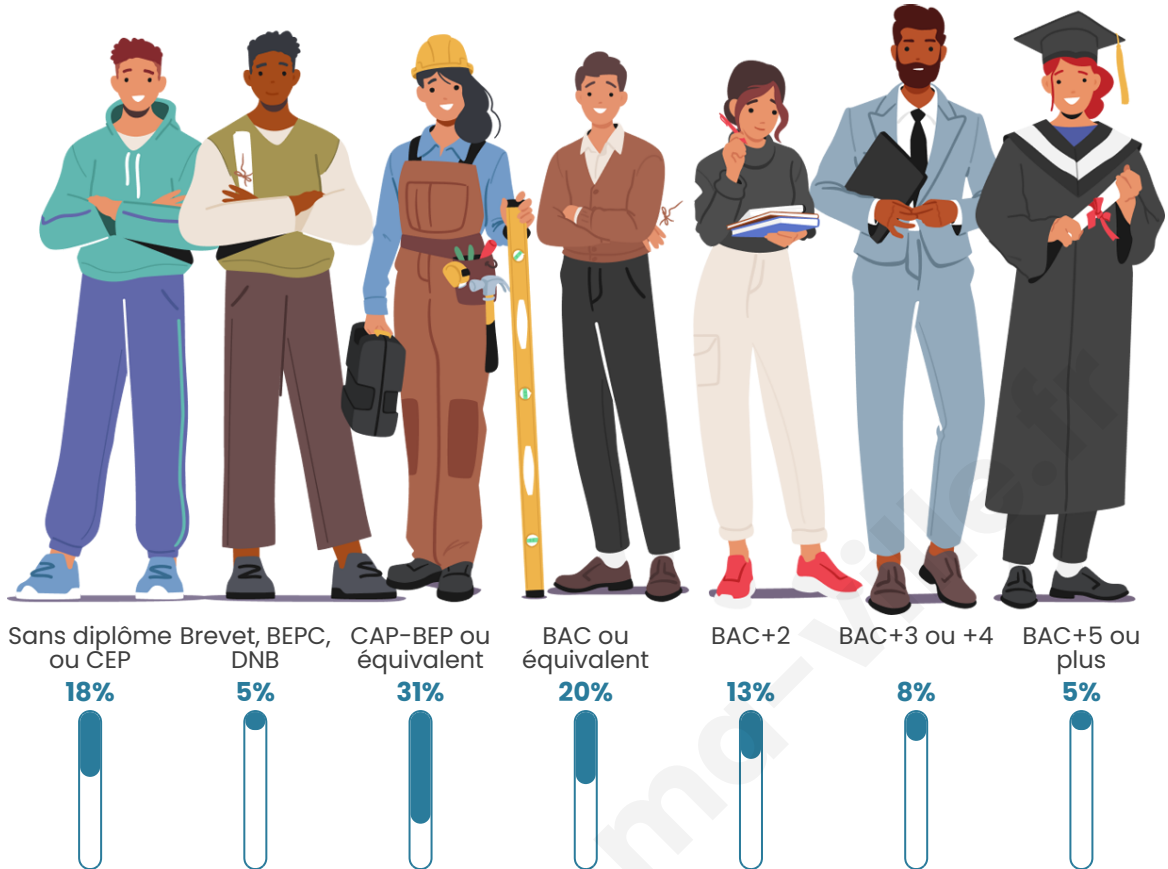

bien-dans-ma-ville

Statistiques sur la population

Nombre d'habitants

1 587

Age moyen

40 ans

Pop active

46.5%

Taux chômage

4.6%

Pop densité

31 h/km²

Revenu moyen

24 950 €/an

Evolution du nombre d'habitants

Sources : Institut national de la statistique et des études économiques (insee) selon Les dernières parutions officielles de 2024 portant sur les années 2020, 2021 et 2022.

Tranche d'âge

Activité professionnelle

Niveau de diplôme

Composition des ménages

Profils électoraux

Premier tour

	Emmanuel MACRON	27.77 %
	Marine LE PEN	25.55 %
	Jean-Luc MÉLENCHON	11.30 %
	Valérie PÉCRESSÉ	7.50 %
	Éric ZEMMOUR	6.65 %
	Yannick JADOT	6.23 %
	Jean LASSALLE	5.49 %
	Nicolas DUPONT- AIGNAN	4.75 %
	Fabien ROUSSEL	1.80 %
	Nathalie ARTHAUD	1.06 %
	Anne HIDALGO	1.06 %
	Philippe POUTOU	0.84 %