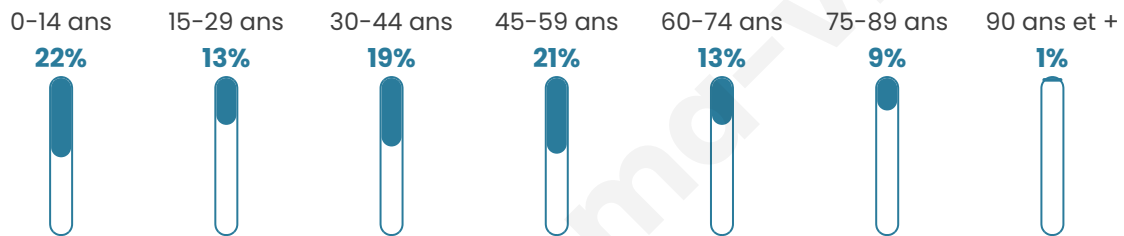

bien-dans-ma-ville

Statistiques sur la population

Nombre d'habitants

1 587

Age moyen

40 ans

Pop active

46.5%

Taux chômage

4.6%

Pop densité

31 h/km²

Revenu moyen

24 950 €/an

Evolution du nombre d'habitants

Sources : Institut national de la statistique et des études économiques (insee) selon Les dernières parutions officielles de 2024 portant sur les années 2020, 2021 et 2022.

Tranche d'âge

Activité professionnelle

Niveau de diplôme

Composition des ménages

Profils électoraux

Premier tour

	Emmanuel MACRON	27.77 %
	Marine LE PEN	25.55 %
	Jean-Luc MÉLENCHON	11.30 %
	Valérie PÉCRESSÉ	7.50 %
	Éric ZEMMOUR	6.65 %
	Yannick JADOT	6.23 %
	Jean LASSALLE	5.49 %
	Nicolas DUPONT- AIGNAN	4.75 %
	Fabien ROUSSEL	1.80 %
	Nathalie ARTHAUD	1.06 %
	Anne HIDALGO	1.06 %
	Philippe POUTOU	0.84 %

1171 inscrits

Participation : 82.75%

Votes blancs : 1.86%

Votes nuls : 0.41%

Second tour

	Emmanuel MACRON	53,28 %
	Marine LE PEN	46,72 %

1171 inscrits

Participation : 82.32%