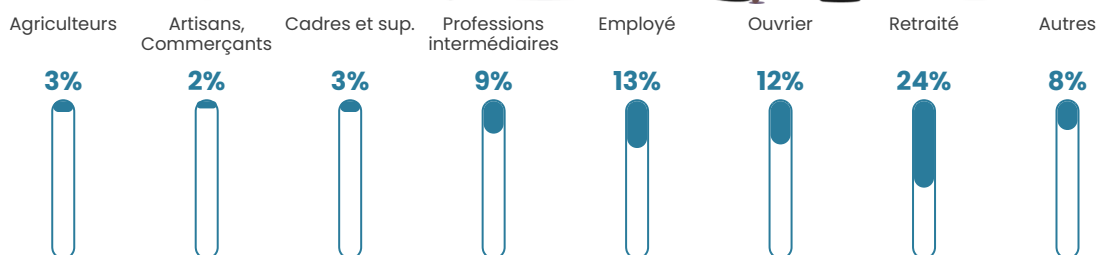

Taux chômage

4.6%

Pop densité

31 h/km²

Revenu moyen

24 950 €/an

Evolution du nombre d'habitants

Sources : Institut national de la statistique et des études économiques (insee) selon Les dernières parutions officielles de 2024 portant sur les années 2020, 2021 et 2022.

Tranche d'âge

Activité professionnelle

Niveau de diplôme

Composition des ménages

Profils électoraux

Premier tour

	Emmanuel MACRON	27.77 %
	Marine LE PEN	25.55 %
	Jean-Luc MÉLENCHON	11.30 %
	Valérie PÉCRESSÉ	7.50 %
	Éric ZEMMOUR	6.65 %
	Yannick JADOT	6.23 %
	Jean LASSALLE	5.49 %
	Nicolas DUPONT- AIGNAN	4.75 %
	Fabien ROUSSEL	1.80 %
	Nathalie ARTHAUD	1.06 %
	Anne HIDALGO	1.06 %
	Philippe POUTOU	0.84 %