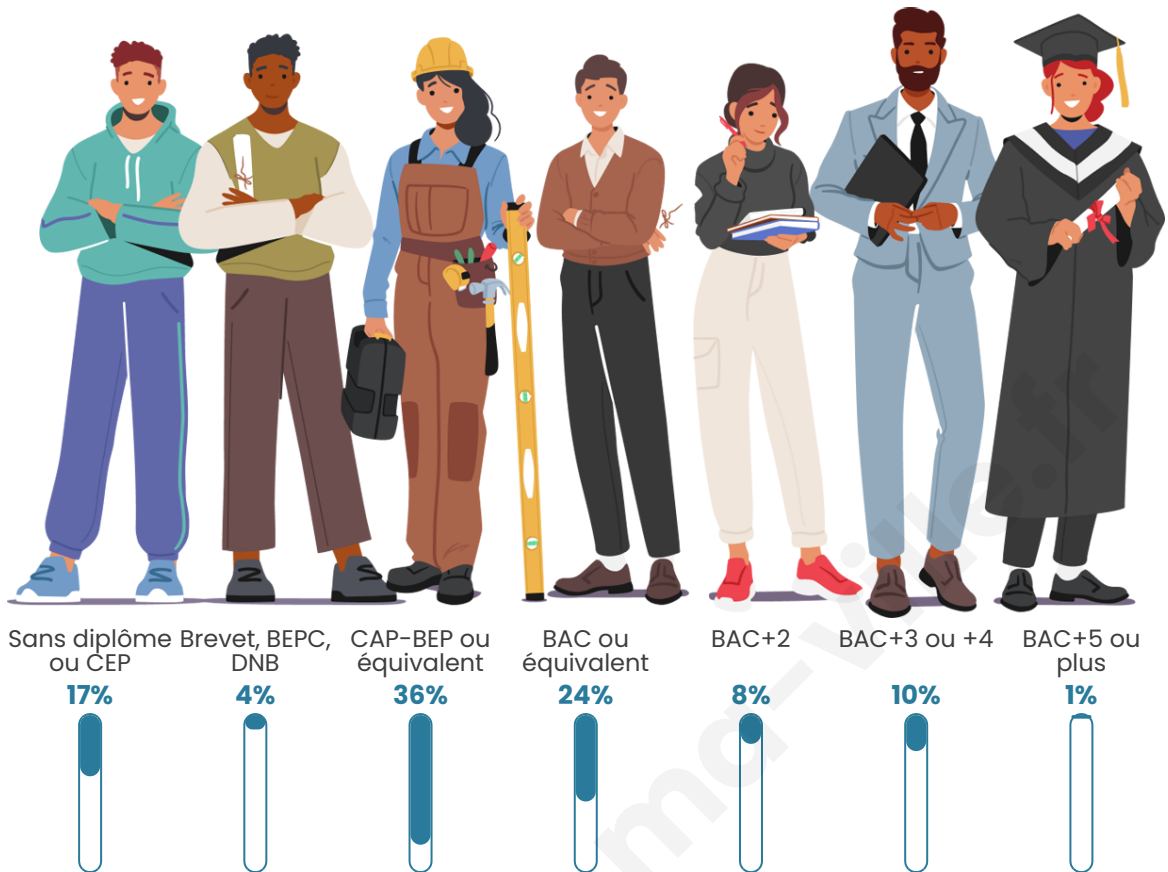

Tranche d'âge

Activité professionnelle

Niveau de diplôme

Composition des ménages

Profils électoraux

Premier tour

	Marine LE PEN	47.47 %
	Emmanuel MACRON	21.52 %
	Jean-Luc MÉLENCHON	12.03 %
	Éric ZEMMOUR	5.70 %
	Valérie PÉCRESSÉ	5.06 %
	Jean LASSALLE	4.43 %
	Yannick JADOT	1.27 %
	Nicolas DUPONT- AIGNAN	1.27 %
	Nathalie ARTHAUD	0.63 %
	Anne HIDALGO	0.63 %
	Fabien ROUSSEL	0.00 %
	Philippe POUTOU	0.00 %