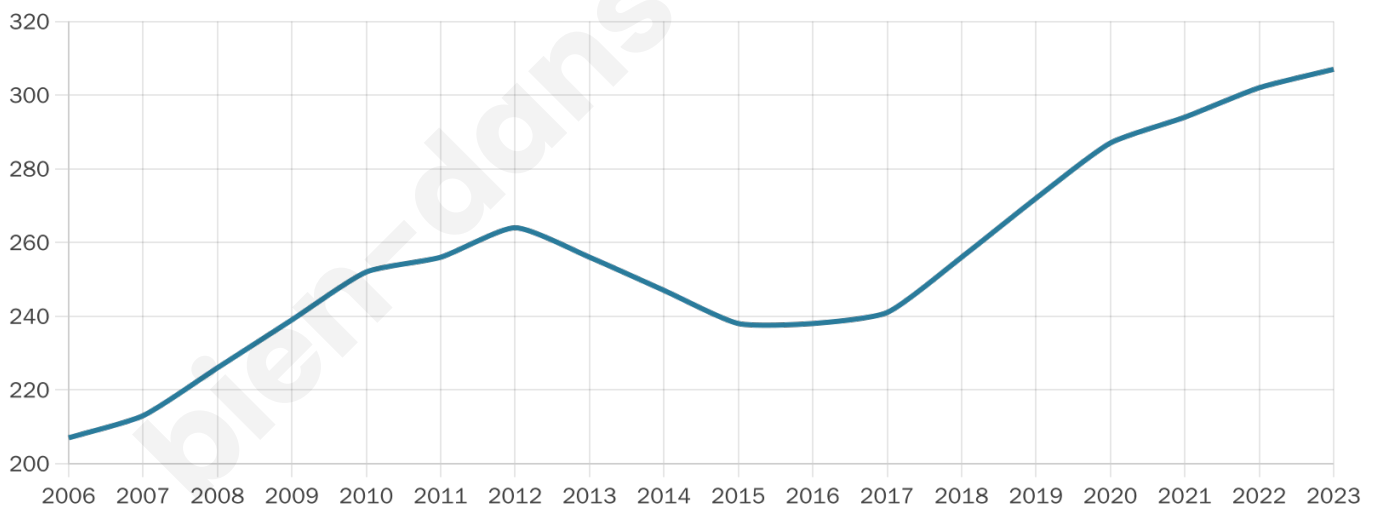

37 ans

Pop active

47.2%

Taux chômage

3.1%

Pop densité

102 h/km²

Revenu moyen

20 930 €/an

Evolution du nombre d'habitants

Sources : Institut national de la statistique et des études économiques (insee) selon Les dernières parutions officielles de 2024 portant sur les années 2020, 2021 et 2022.