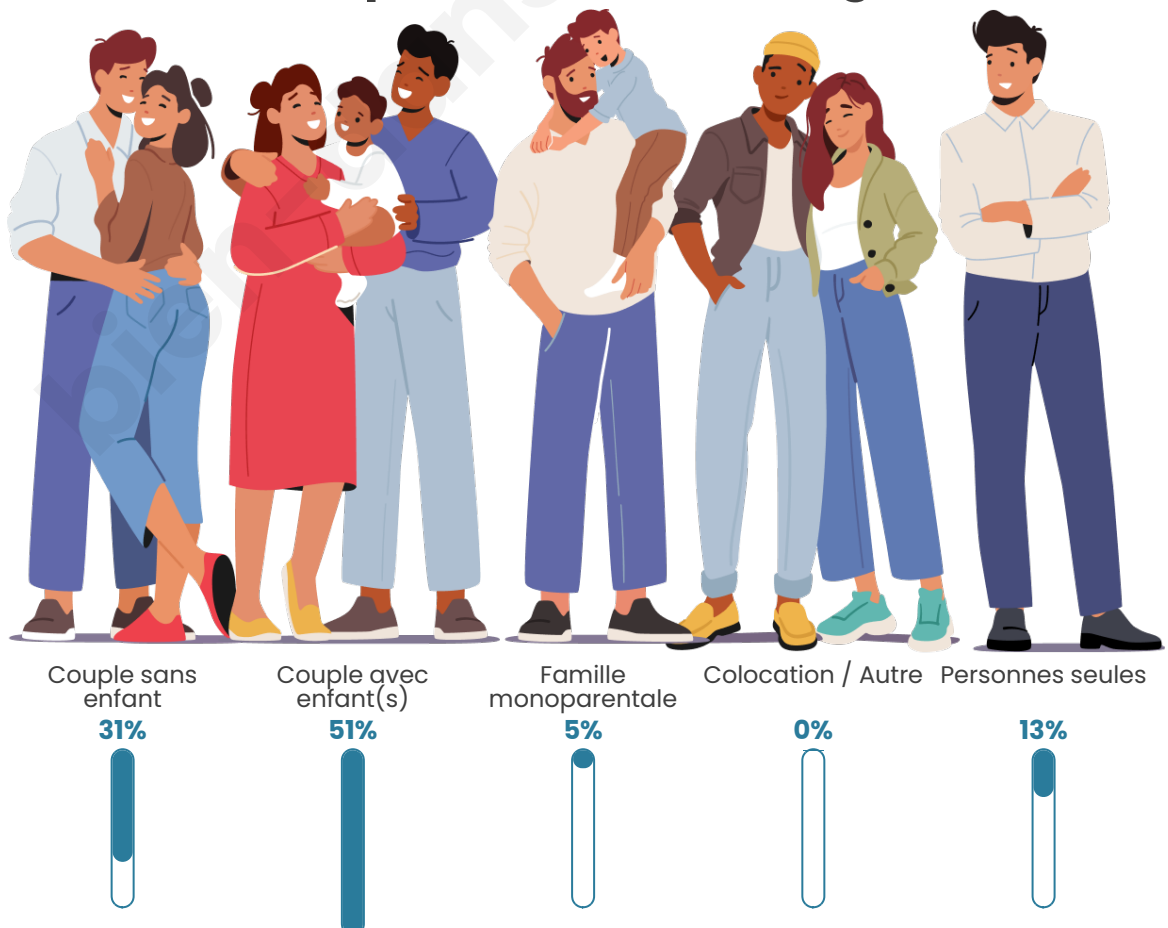

Tranche d'âge

Activité professionnelle

Niveau de diplôme

Composition des ménages

Profils électoraux

Premier tour

	Marine LE PEN	47.47 %
	Emmanuel MACRON	21.52 %
	Jean-Luc MÉLENCHON	12.03 %
	Éric ZEMMOUR	5.70 %
	Valérie PÉCRESSÉ	5.06 %
	Jean LASSALLE	4.43 %
	Yannick JADOT	1.27 %
	Nicolas DUPONT- AIGNAN	1.27 %
	Nathalie ARTHAUD	0.63 %
	Anne HIDALGO	0.63 %
	Fabien ROUSSEL	0.00 %
	Philippe POUTOU	0.00 %