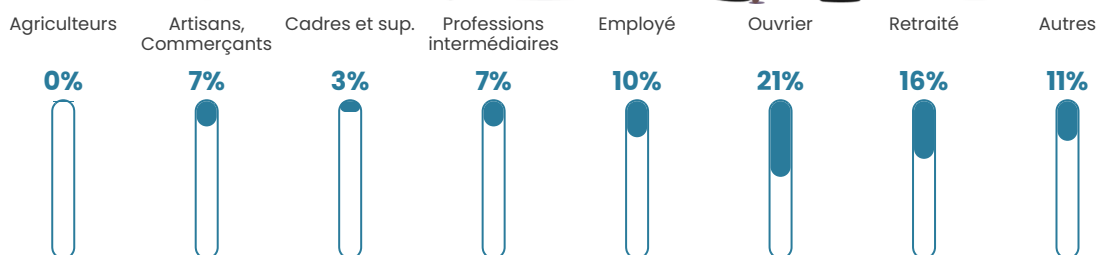

37 ans

Pop active

47.2%

Taux chômage

3.1%

Pop densité

102 h/km²

Revenu moyen

20 930 €/an

Evolution du nombre d'habitants

Sources : Institut national de la statistique et des études économiques (insee) selon Les dernières parutions officielles de 2024 portant sur les années 2020, 2021 et 2022.

Tranche d'âge

Activité professionnelle

Niveau de diplôme

Composition des ménages

Profils électoraux

Premier tour

	Marine LE PEN	47.47 %
	Emmanuel MACRON	21.52 %
	Jean-Luc MÉLENCHON	12.03 %
	Éric ZEMMOUR	5.70 %
	Valérie PÉCRESSÉ	5.06 %
	Jean LASSALLE	4.43 %
	Yannick JADOT	1.27 %
	Nicolas DUPONT- AIGNAN	1.27 %
	Nathalie ARTHAUD	0.63 %
	Anne HIDALGO	0.63 %
	Fabien ROUSSEL	0.00 %
	Philippe POUTOU	0.00 %