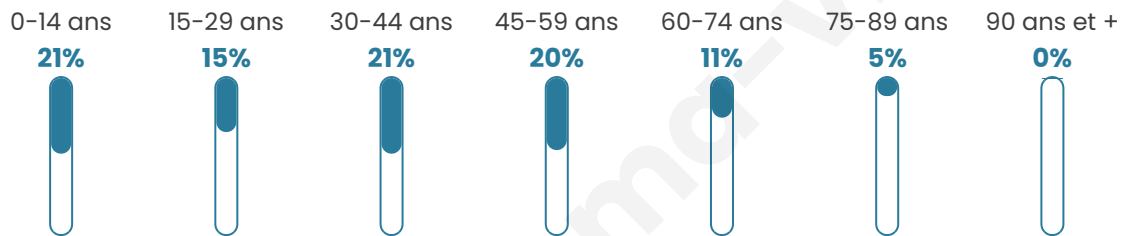

37 ans

Pop active

47.2%

Taux chômage

3.1%

Pop densité

102 h/km²

Revenu moyen

20 930 €/an

Evolution du nombre d'habitants

Sources : Institut national de la statistique et des études économiques (insee) selon Les dernières parutions officielles de 2024 portant sur les années 2020, 2021 et 2022.

Tranche d'âge

Activité professionnelle

Niveau de diplôme

Composition des ménages

Profils électoraux

Premier tour

	Marine LE PEN	47.47 %
	Emmanuel MACRON	21.52 %
	Jean-Luc MÉLENCHON	12.03 %
	Éric ZEMMOUR	5.70 %
	Valérie PÉCRESSÉ	5.06 %
	Jean LASSALLE	4.43 %
	Yannick JADOT	1.27 %
	Nicolas DUPONT- AIGNAN	1.27 %
	Nathalie ARTHAUD	0.63 %
	Anne HIDALGO	0.63 %
	Fabien ROUSSEL	0.00 %
	Philippe POUTOU	0.00 %