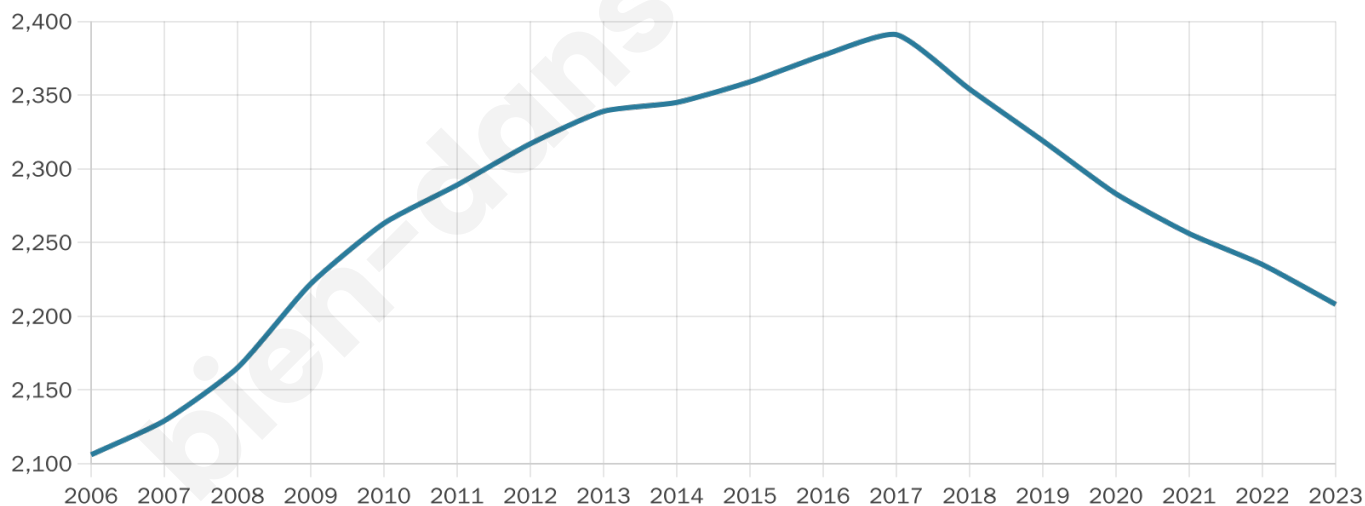

Age moyen

40 ans

Pop active

49.2%

Taux chômage

5%

Pop densité

55 h/km²

Revenu moyen

21 520 €/an

Evolution du nombre d'habitants

Sources : Institut national de la statistique et des études économiques (insee) selon Les dernières parutions officielles de 2024 portant sur les années 2020, 2021 et 2022.