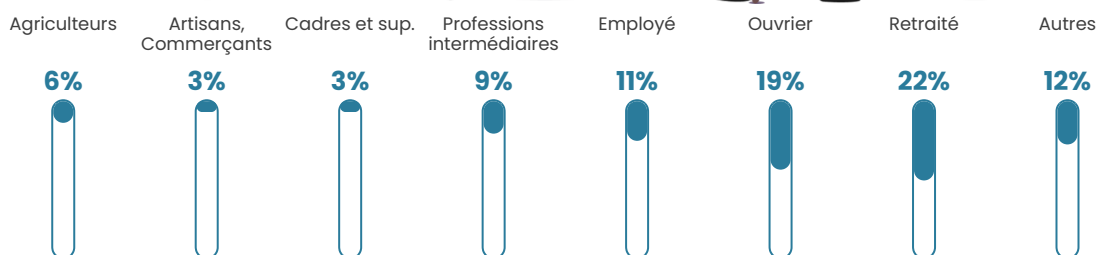

Revenu moyen

21 520 €/an

Evolution du nombre d'habitants

Sources : Institut national de la statistique et des études économiques (insee) selon Les dernières parutions officielles de 2024 portant sur les années 2020, 2021 et 2022.

Tranche d'âge

Activité professionnelle

Niveau de diplôme

Composition des ménages

Profils électoraux

Premier tour

	Emmanuel MACRON	32.64 %
	Marine LE PEN	29.14 %
	Jean-Luc MÉLENCHON	14.68 %
	Valérie PÉCRESE	4.32 %
	Jean LASSALLE	4.17 %
	Éric ZEMMOUR	3.73 %
	Yannick JADOT	3.73 %
	Nicolas DUPONT- AIGNAN	2.68 %
	Fabien ROUSSEL	2.09 %
	Anne HIDALGO	1.42 %
	Nathalie ARTHAUD	0.89 %
	Philippe POUTOU	0.52 %