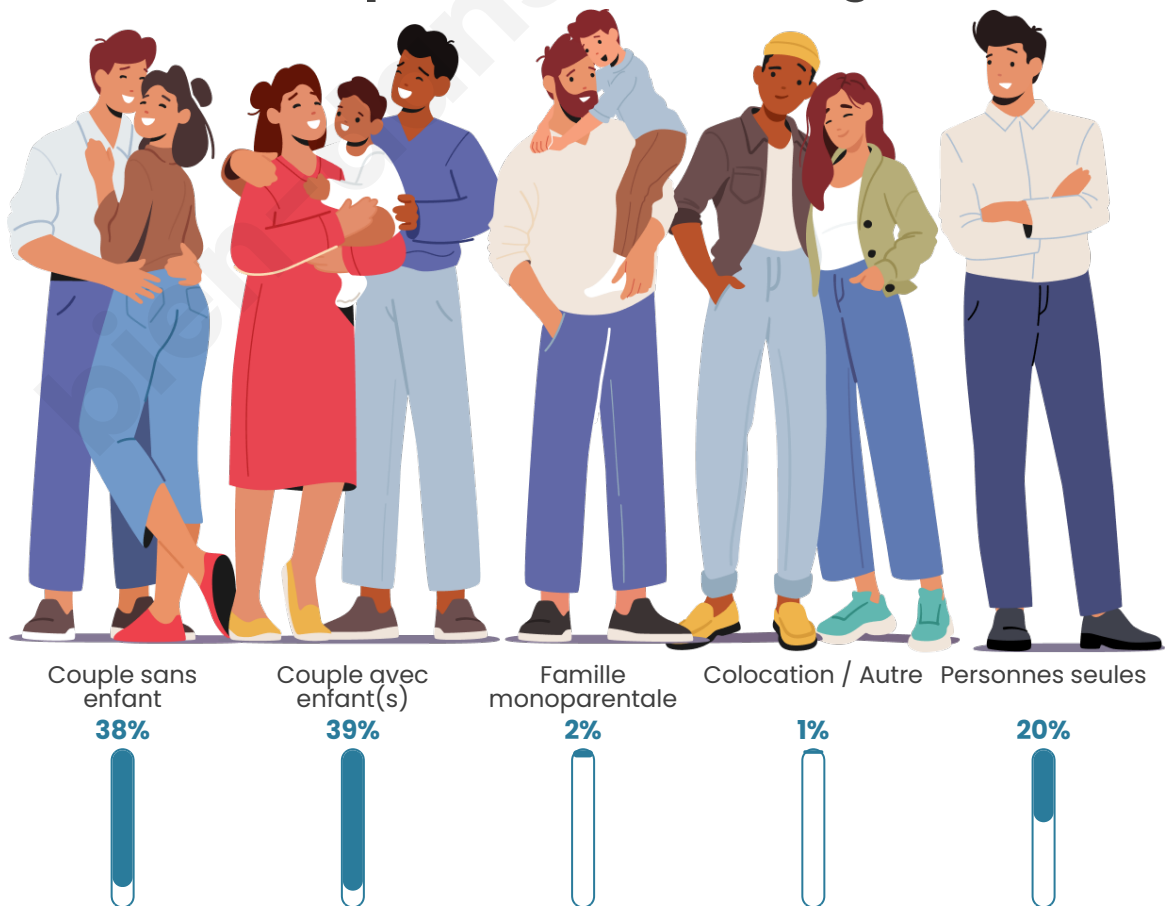

Tranche d'âge

Activité professionnelle

Niveau de diplôme

Composition des ménages

Profils électoraux

Premier tour

	Emmanuel MACRON	32.64 %
	Marine LE PEN	29.14 %
	Jean-Luc MÉLENCHON	14.68 %
	Valérie PÉCRESE	4.32 %
	Jean LASSALLE	4.17 %
	Éric ZEMMOUR	3.73 %
	Yannick JADOT	3.73 %
	Nicolas DUPONT- AIGNAN	2.68 %
	Fabien ROUSSEL	2.09 %
	Anne HIDALGO	1.42 %
	Nathalie ARTHAUD	0.89 %
	Philippe POUTOU	0.52 %