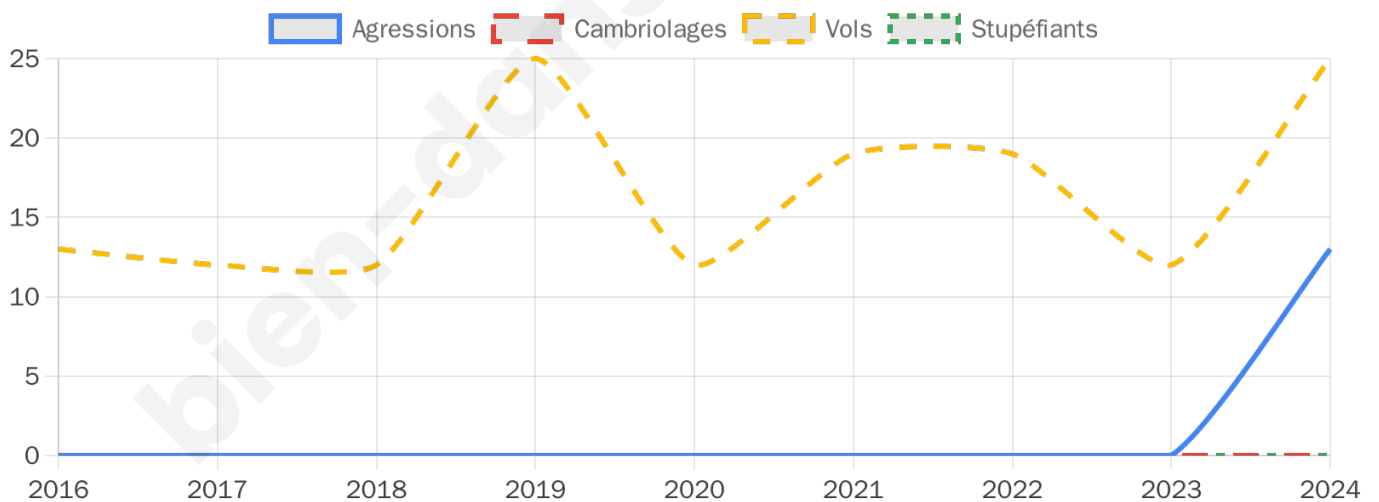

Sécurité

Agressions physiques / sexuelles

13

Cambriolages

0

Vols / dégradations

25

Stupéfiants

0

Evolution du nombre d'infractions