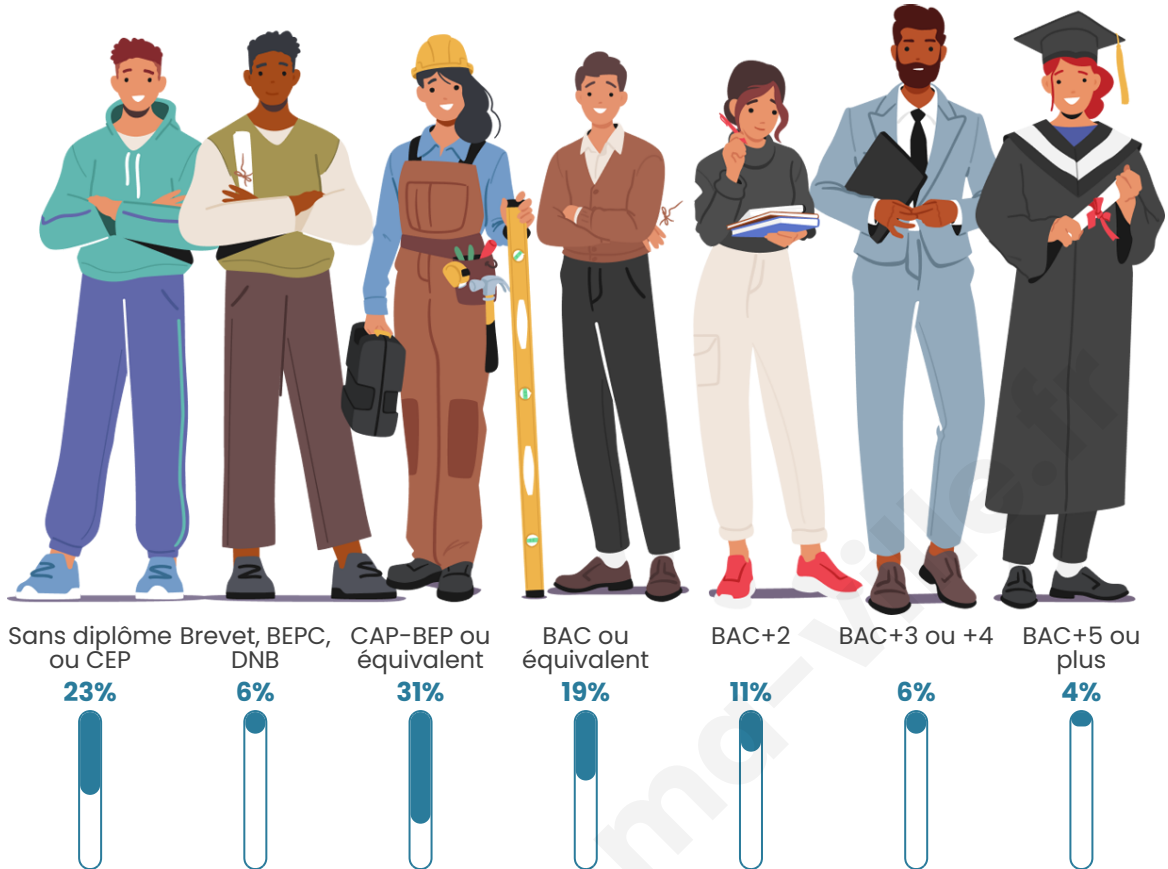

Age moyen

40 ans

Pop active

49.2%

Taux chômage

5%

Pop densité

55 h/km²

Tranche d'âge

Activité professionnelle

Niveau de diplôme

Composition des ménages

Profils électoraux

Premier tour

	Emmanuel MACRON	32.64 %
	Marine LE PEN	29.14 %
	Jean-Luc MÉLENCHON	14.68 %
	Valérie PÉCRESE	4.32 %
	Jean LASSALLE	4.17 %
	Éric ZEMMOUR	3.73 %
	Yannick JADOT	3.73 %
	Nicolas DUPONT- AIGNAN	2.68 %
	Fabien ROUSSEL	2.09 %
	Anne HIDALGO	1.42 %
	Nathalie ARTHAUD	0.89 %
	Philippe POUTOU	0.52 %