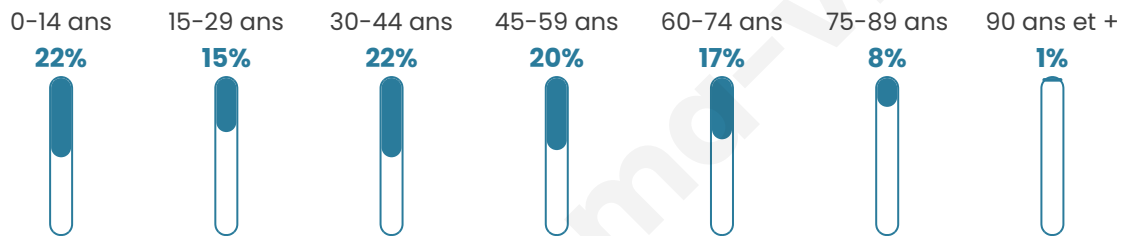

Age moyen

40 ans

Pop active

49.2%

Taux chômage

5%

Pop densité

55 h/km²

Revenu moyen

21 520 €/an

Evolution du nombre d'habitants

Sources : Institut national de la statistique et des études économiques (insee) selon Les dernières parutions officielles de 2024 portant sur les années 2020, 2021 et 2022.

Tranche d'âge

Activité professionnelle

Niveau de diplôme

Composition des ménages

Profils électoraux

Premier tour

	Emmanuel MACRON	32.64 %
	Marine LE PEN	29.14 %
	Jean-Luc MÉLENCHON	14.68 %
	Valérie PÉCRESE	4.32 %
	Jean LASSALLE	4.17 %
	Éric ZEMMOUR	3.73 %
	Yannick JADOT	3.73 %
	Nicolas DUPONT- AIGNAN	2.68 %
	Fabien ROUSSEL	2.09 %
	Anne HIDALGO	1.42 %
	Nathalie ARTHAUD	0.89 %
	Philippe POUTOU	0.52 %

1 687 inscrits

Participation : 82.1%

Votes blancs : 1.81%

Votes nuls : 1.30%

Second tour

	Emmanuel MACRON	56,08 %
	Marine LE PEN	43,92 %

1 685 inscrits

Participation : 81.96%