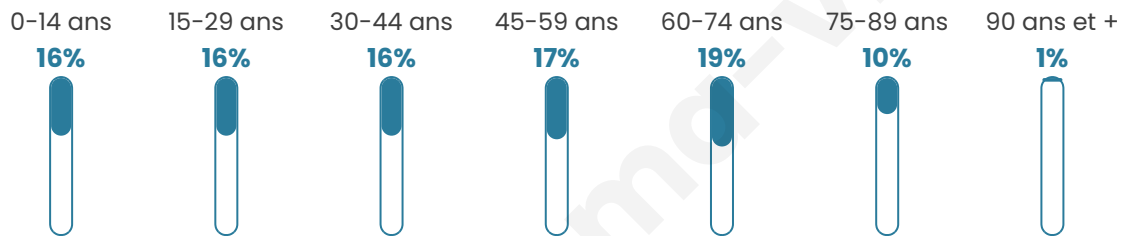

# Statistiques sur la population

Nombre d'habitants

**13 149**

Age moyen

**43 ans**

Pop active

**43.1%**

Taux chômage

**8.6%**

Pop densité

**692 h/km<sup>2</sup>**

Revenu moyen

**23 300 €/an**

## Evolution du nombre d'habitants

Sources : Institut national de la statistique et des études économiques (insee) selon Les dernières parutions officielles de 2024 portant sur les années 2020, 2021 et 2022.

## Tranche d'âge