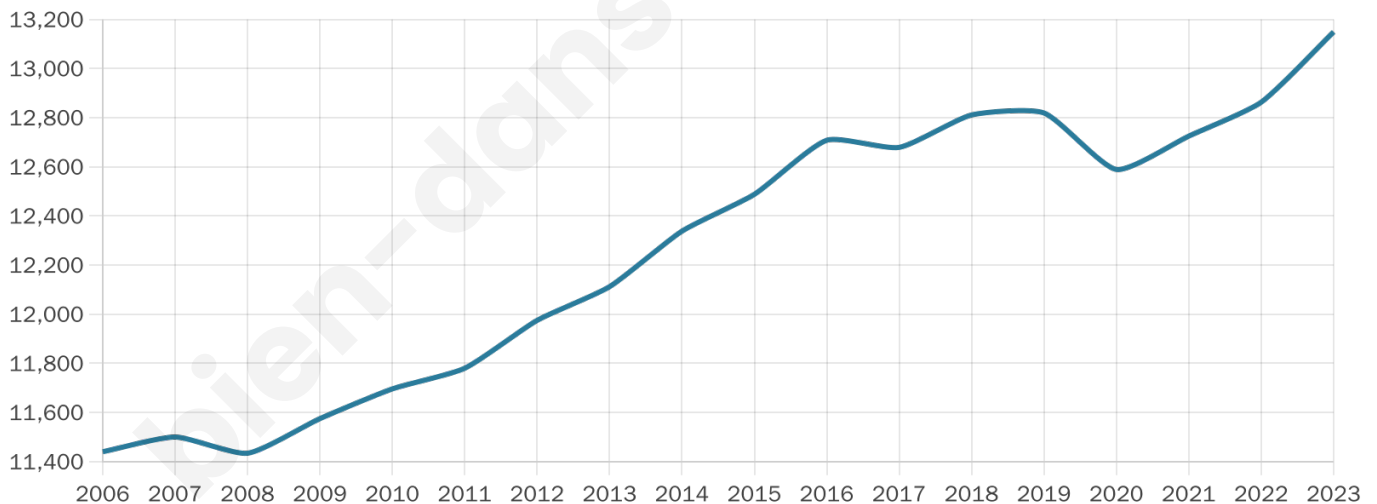

# Statistiques sur la population

Nombre d'habitants

**13 149**

Age moyen

**43 ans**

Pop active

**43.1%**

Taux chômage

**8.6%**

Pop densité

**692 h/km<sup>2</sup>**

Revenu moyen

**23 300 €/an**

## Evolution du nombre d'habitants

Sources : Institut national de la statistique et des études économiques (insee) selon Les dernières parutions officielles de 2024 portant sur les années 2020, 2021 et 2022.