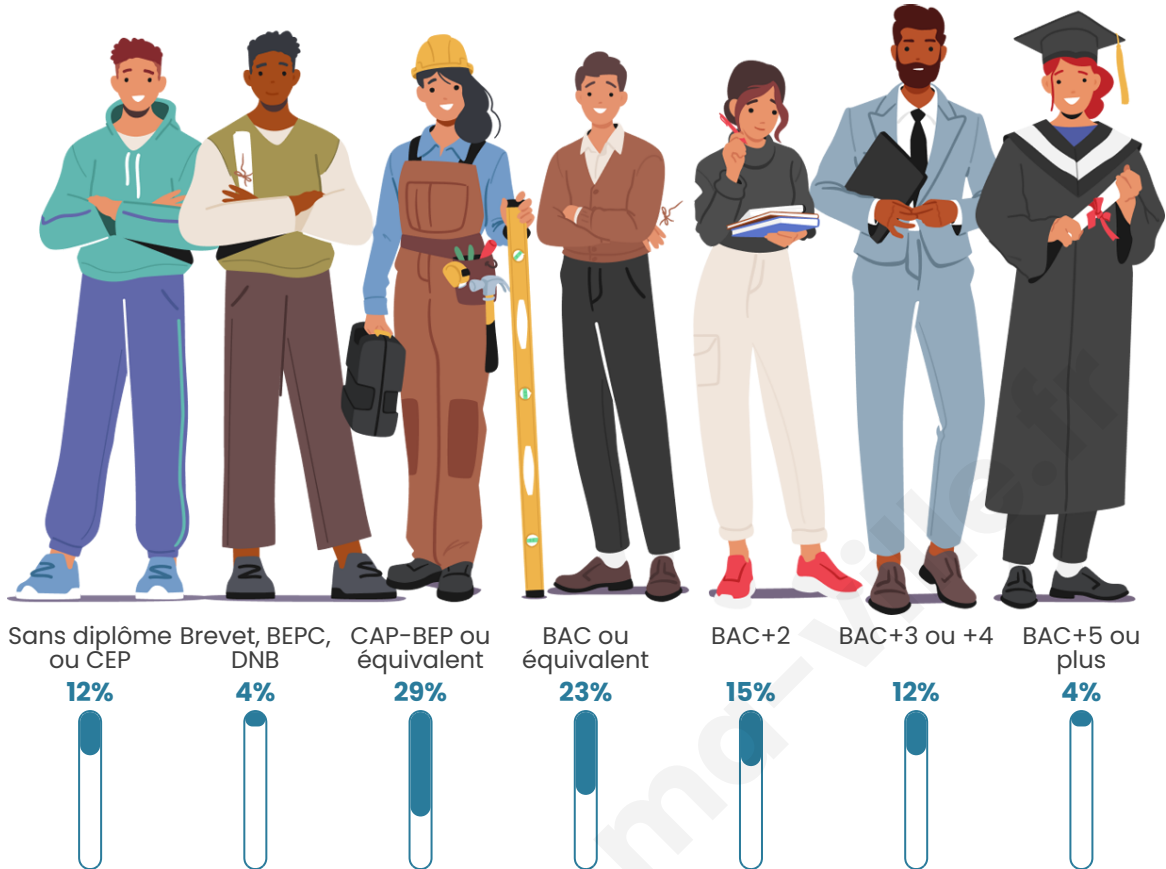

Statistiques sur la population

Nombre d'habitants

141

Age moyen

36 ans

Pop active

50.4%

Taux chômage

Tranche d'âge

Activité professionnelle

Niveau de diplôme

Composition des ménages

Profils électoraux

Premier tour

	Emmanuel MACRON	24.42 %
	Marine LE PEN	17.44 %
	Jean-Luc MÉLENCHON	17.44 %
	Éric ZEMMOUR	10.47 %
	Valérie PÉCRESSÉ	8.14 %
	Nicolas DUPONT- AIGNAN	8.14 %
	Jean LASSALLE	4.65 %
	Yannick JADOT	4.65 %
	Philippe POUTOU	2.33 %
	Fabien ROUSSEL	1.16 %
	Anne HIDALGO	1.16 %
	Nathalie ARTHAUD	0.00 %