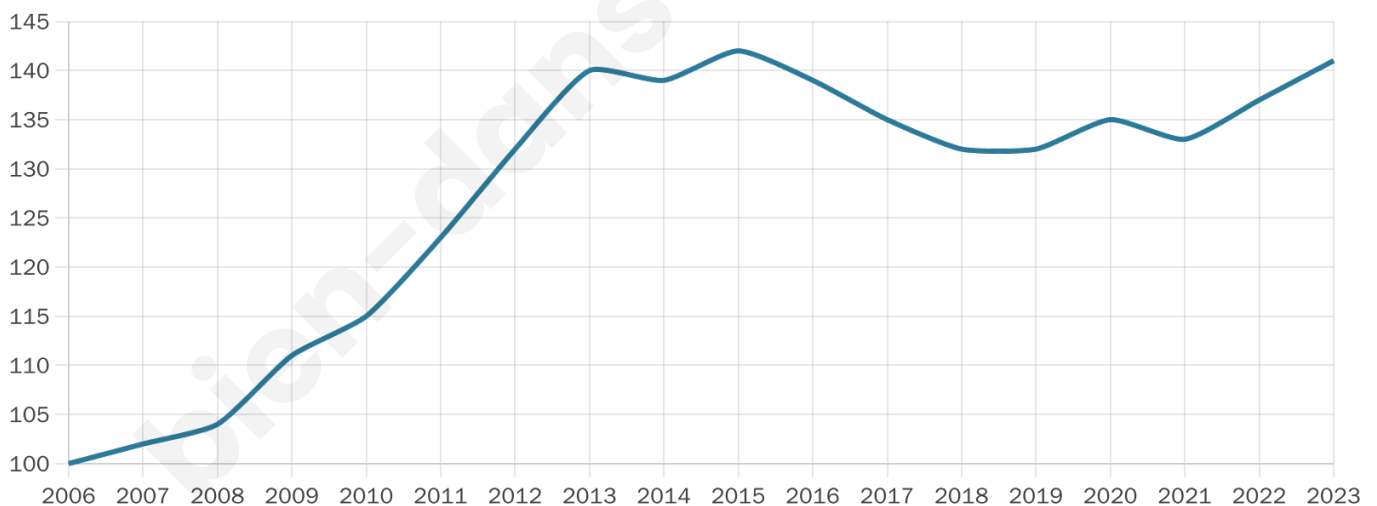

Statistiques sur la population

Nombre d'habitants

141

Age moyen

36 ans

Pop active

50.4%

Taux chômage

4.6%

Pop densité

24 h/km²

Revenu moyen

33 080 €/an

Evolution du nombre d'habitants

Sources : Institut national de la statistique et des études économiques (insee) selon Les dernières parutions officielles de 2024 portant sur les années 2020, 2021 et 2022.

Tranche d'âge

Activité professionnelle

Niveau de diplôme

Composition des ménages

Profils électoraux

Premier tour

	Emmanuel MACRON	24.42 %
	Marine LE PEN	17.44 %
	Jean-Luc MÉLENCHON	17.44 %
	Éric ZEMMOUR	10.47 %
	Valérie PÉCRESSÉ	8.14 %
	Nicolas DUPONT- AIGNAN	8.14 %
	Jean LASSALLE	4.65 %
	Yannick JADOT	4.65 %
	Philippe POUTOU	2.33 %
	Fabien ROUSSEL	1.16 %
	Anne HIDALGO	1.16 %
	Nathalie ARTHAUD	0.00 %