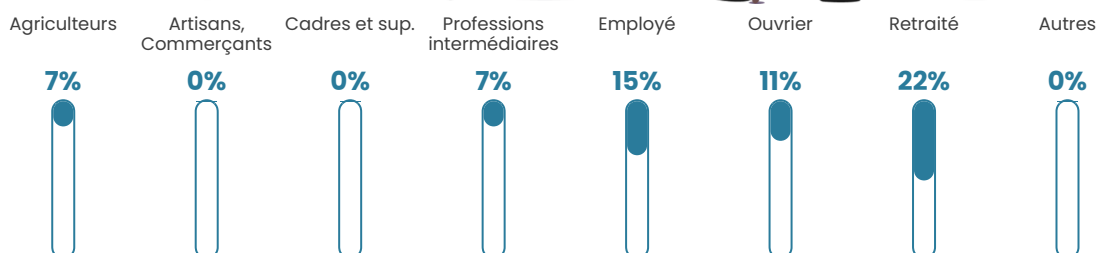

4.6%

Pop densité

24 h/km²

Revenu moyen

33 080 €/an

Evolution du nombre d'habitants

Sources : Institut national de la statistique et des études économiques (insee) selon Les dernières parutions officielles de 2024 portant sur les années 2020, 2021 et 2022.

Tranche d'âge

Activité professionnelle

Niveau de diplôme

Composition des ménages

Profils électoraux

Premier tour

	Emmanuel MACRON	24.42 %
	Marine LE PEN	17.44 %
	Jean-Luc MÉLENCHON	17.44 %
	Éric ZEMMOUR	10.47 %
	Valérie PÉCRESSÉ	8.14 %
	Nicolas DUPONT- AIGNAN	8.14 %
	Jean LASSALLE	4.65 %
	Yannick JADOT	4.65 %
	Philippe POUTOU	2.33 %
	Fabien ROUSSEL	1.16 %
	Anne HIDALGO	1.16 %
	Nathalie ARTHAUD	0.00 %