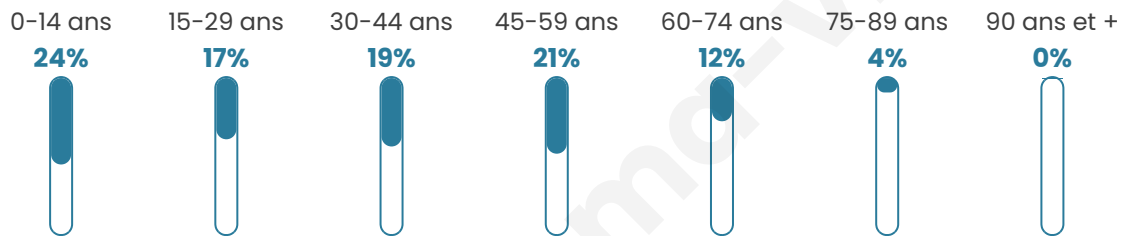

Statistiques sur la population

Nombre d'habitants

141

Age moyen

36 ans

Pop active

50.4%

Taux chômage

4.6%

Pop densité

24 h/km²

Revenu moyen

33 080 €/an

Evolution du nombre d'habitants

Sources : Institut national de la statistique et des études économiques (insee) selon Les dernières parutions officielles de 2024 portant sur les années 2020, 2021 et 2022.

Tranche d'âge

Activité professionnelle

Niveau de diplôme

Composition des ménages

Profils électoraux

Premier tour

	Emmanuel MACRON	24.42 %
	Marine LE PEN	17.44 %
	Jean-Luc MÉLENCHON	17.44 %
	Éric ZEMMOUR	10.47 %
	Valérie PÉCRESSÉ	8.14 %
	Nicolas DUPONT- AIGNAN	8.14 %
	Jean LASSALLE	4.65 %
	Yannick JADOT	4.65 %
	Philippe POUTOU	2.33 %
	Fabien ROUSSEL	1.16 %
	Anne HIDALGO	1.16 %
	Nathalie ARTHAUD	0.00 %