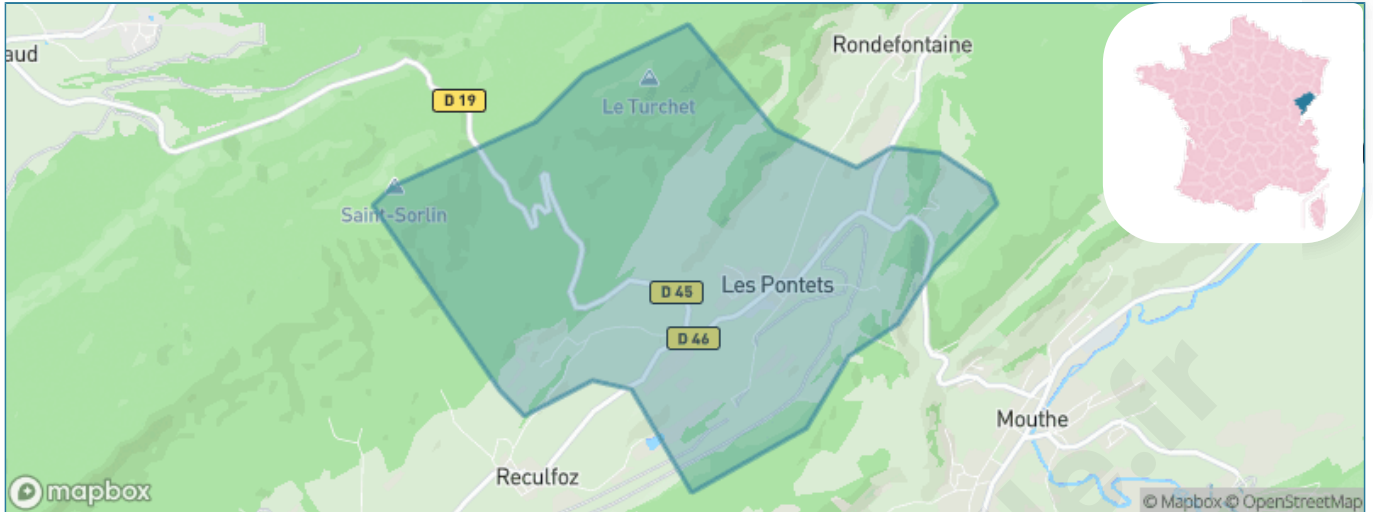

Version web

Ville de Les Pontets

Présenté par

BIEN dans
ma **VILLE** 

Sommaire

Situation géographique	3
Statistiques sur la population	4
Evolution du nombre d'habitants	4
Tranche d'âge	5
0-14 ans	5
15-29 ans	5
30-44 ans	5
45-59 ans	5
60-74 ans	5
75-89 ans	5
90 ans et +	5
Activité professionnelle	5
Agriculteurs	5
Artisans, Commerçants	5
Cadres et sup.	5
Professions intermédiaires	5
Employé	5
Ouvrier	5
Retraité	5
Autres	5
Niveau de diplôme	6
Sans diplôme ou CEP	6
Brevet, BEPC, DNB	6
CAP-BEP ou équivalent	6
BAC ou équivalent	6
BAC+2	6
BAC+3 ou +4	6
BAC+5 ou plus	6
Composition des ménages	6
Couple sans enfant	6
Couple avec enfant(s)	6
Famille monoparentale	6
Colocation / Autre	6
Personnes seules	6
Profils électoraux	7
Premier tour	7
Sécurité	8
Evolution du nombre d'infractions	8
Pour comparer	9
Services à la population	10
Commerce	10
Éducation	10
Villes autour de Les Pontets	11

Situation géographique

i Informations clés

- **Région** : Bourgogne-Franche-Comté
- **Département** : Doubs
- **Code postal** : 25240
- **Superficie** : 6 km²

RÉGION
BOURGOGNE
FRANCHE
COMTE

Doubs
le Département