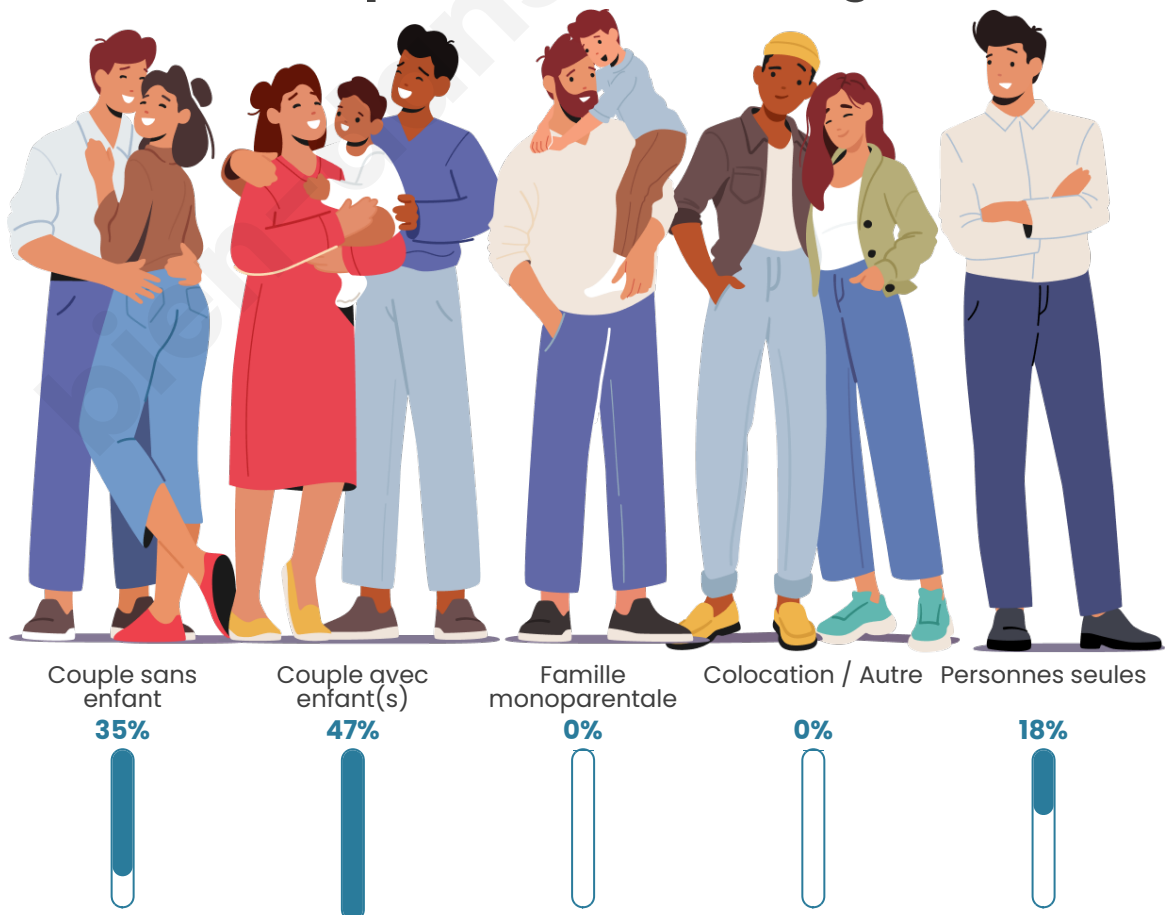

Statistiques sur la population

Nombre d'habitants

141

Age moyen

36 ans

Pop active

50.4%

Taux chômage

Tranche d'âge

Activité professionnelle

Niveau de diplôme

Composition des ménages

Profils électoraux

Premier tour

	Emmanuel MACRON	24.42 %
	Marine LE PEN	17.44 %
	Jean-Luc MÉLENCHON	17.44 %
	Éric ZEMMOUR	10.47 %
	Valérie PÉCRESSÉ	8.14 %
	Nicolas DUPONT- AIGNAN	8.14 %
	Jean LASSALLE	4.65 %
	Yannick JADOT	4.65 %
	Philippe POUTOU	2.33 %
	Fabien ROUSSEL	1.16 %
	Anne HIDALGO	1.16 %
	Nathalie ARTHAUD	0.00 %