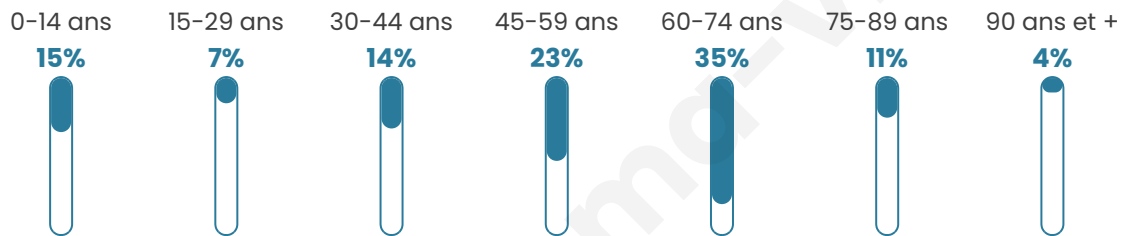

Version web

Ville de Les Plantiers

Présenté par

BIEN dans
ma **VILLE** 

Sommaire

Situation géographique	3
Statistiques sur la population	4
Evolution du nombre d'habitants	4
Tranche d'âge	5
0-14 ans	5
15-29 ans	5
30-44 ans	5
45-59 ans	5
60-74 ans	5
75-89 ans	5
90 ans et +	5
Activité professionnelle	5
Agriculteurs	5
Artisans, Commerçants	5
Cadres et sup.	5
Professions intermédiaires	5
Employé	5
Ouvrier	5
Retraité	5
Autres	5
Niveau de diplôme	6
Sans diplôme ou CEP	6
Brevet, BEPC, DNB	6
CAP-BEP ou équivalent	6
BAC ou équivalent	6
BAC+2	6
BAC+3 ou +4	6
BAC+5 ou plus	6
Composition des ménages	6
Couple sans enfant	6
Couple avec enfant(s)	6
Famille monoparentale	6
Colocation / Autre	6
Personnes seules	6
Profil électoraux	7
Premier tour	7
Sécurité	8
Evolution du nombre d'infractions	8
Pour comparer	9
Services à la population	10
Commerce	10
Éducation	10
Villes autour de Les Plantiers	11
Avis sur la ville de Les Plantiers	12
Moyenne par critère	12
Villes autour de Les Plantiers	12
Répartition des avis par note	12
Répartition des avis par note	12

51 ans

Pop active

40.8%

Taux chômage

7.5%

Pop densité

8 h/km²

Revenu moyen

16 540 €/an

Evolution du nombre d'habitants

Sources : Institut national de la statistique et des études économiques (insee) selon Les dernières parutions officielles de 2024 portant sur les années 2020, 2021 et 2022.

Tranche d'âge

Activité professionnelle

Niveau de diplôme

Composition des ménages

Profils électoraux

Premier tour

	Jean-Luc MÉLENCHON	31.07 %
	Marine LE PEN	15.82 %
	Emmanuel MACRON	13.56 %
	Éric ZEMMOUR	9.60 %
	Jean LASSALLE	9.04 %
	Yannick JADOT	6.78 %
	Fabien ROUSSEL	3.95 %
	Anne HIDALGO	2.82 %
	Valérie PÉCRESSE	2.82 %
	Nicolas DUPONT-AIGNAN	2.82 %
	Philippe POUTOU	1.13 %
	Nathalie ARTHAUD	0.56 %