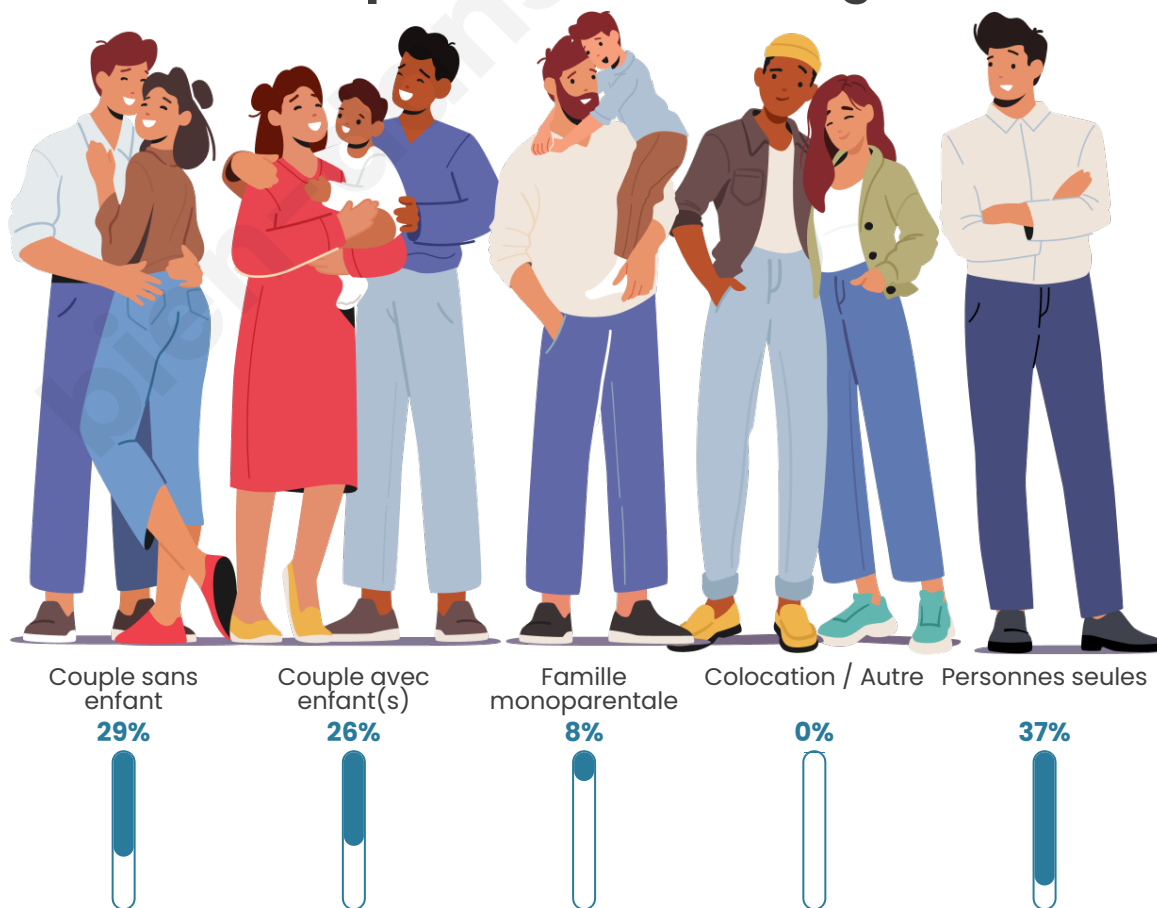

Tranche d'âge

Activité professionnelle

Niveau de diplôme

Composition des ménages

Profils électoraux

Premier tour

	Jean-Luc MÉLENCHON	31.07 %
	Marine LE PEN	15.82 %
	Emmanuel MACRON	13.56 %
	Éric ZEMMOUR	9.60 %
	Jean LASSALLE	9.04 %
	Yannick JADOT	6.78 %
	Fabien ROUSSEL	3.95 %
	Anne HIDALGO	2.82 %
	Valérie PÉCRESSE	2.82 %
	Nicolas DUPONT-AIGNAN	2.82 %
	Philippe POUTOU	1.13 %
	Nathalie ARTHAUD	0.56 %