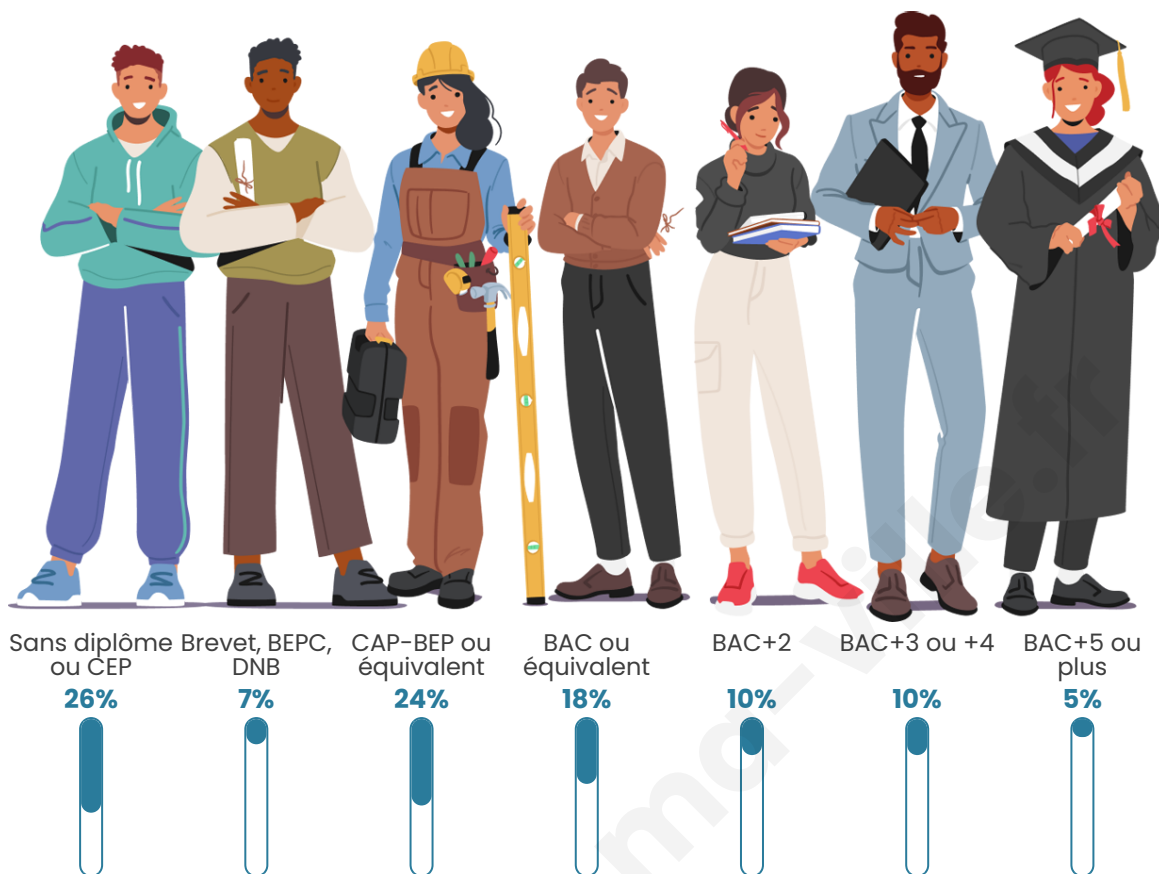

Tranche d'âge

Activité professionnelle

Niveau de diplôme

Composition des ménages

Profils électoraux

Premier tour

	Jean-Luc MÉLENCHON	31.07 %
	Marine LE PEN	15.82 %
	Emmanuel MACRON	13.56 %
	Éric ZEMMOUR	9.60 %
	Jean LASSALLE	9.04 %
	Yannick JADOT	6.78 %
	Fabien ROUSSEL	3.95 %
	Anne HIDALGO	2.82 %
	Valérie PÉCRESSE	2.82 %
	Nicolas DUPONT-AIGNAN	2.82 %
	Philippe POUTOU	1.13 %
	Nathalie ARTHAUD	0.56 %