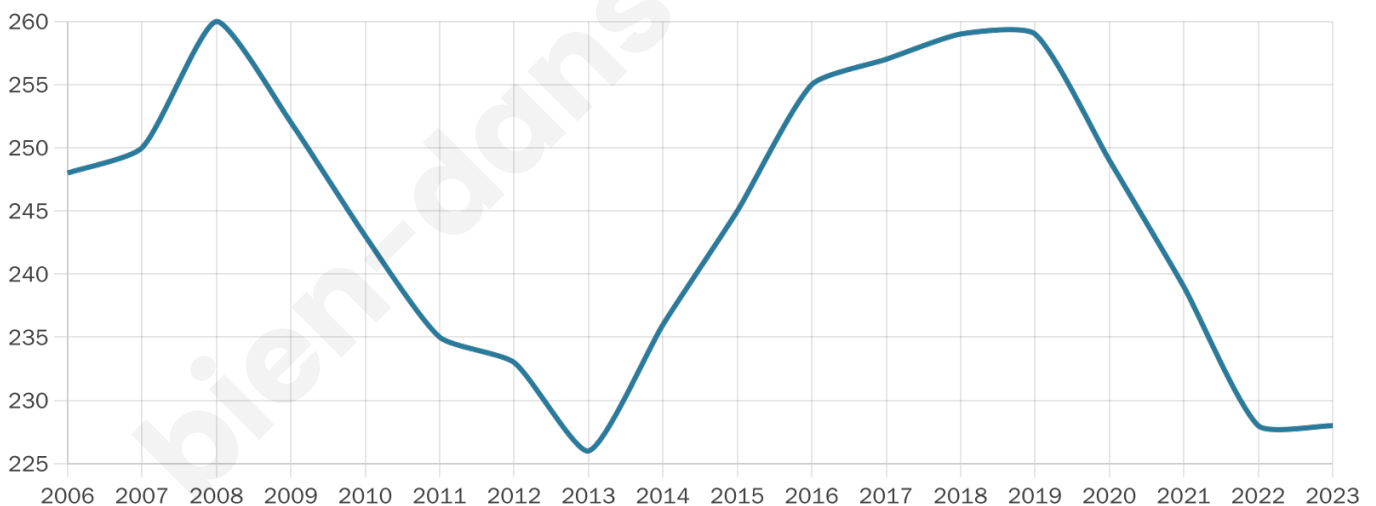

Version web

Ville de Les Plantiers

Présenté par

BIEN dans
ma **VILLE** 

Sommaire

Situation géographique	3
Statistiques sur la population	4
Evolution du nombre d'habitants	4
Tranche d'âge	5
0-14 ans	5
15-29 ans	5
30-44 ans	5
45-59 ans	5
60-74 ans	5
75-89 ans	5
90 ans et +	5
Activité professionnelle	5
Agriculteurs	5
Artisans, Commerçants	5
Cadres et sup.	5
Professions intermédiaires	5
Employé	5
Ouvrier	5
Retraité	5
Autres	5
Niveau de diplôme	6
Sans diplôme ou CEP	6
Brevet, BEPC, DNB	6
CAP-BEP ou équivalent	6
BAC ou équivalent	6
BAC+2	6
BAC+3 ou +4	6
BAC+5 ou plus	6
Composition des ménages	6
Couple sans enfant	6
Couple avec enfant(s)	6
Famille monoparentale	6
Colocation / Autre	6
Personnes seules	6
Profil électoraux	7
Premier tour	7
Sécurité	8
Evolution du nombre d'infractions	8
Pour comparer	9
Services à la population	10
Commerce	10
Éducation	10
Villes autour de Les Plantiers	11
Avis sur la ville de Les Plantiers	12
Moyenne par critère	12
Villes autour de Les Plantiers	12
Répartition des avis par note	12
Répartition des avis par note	12

51 ans

Pop active

40.8%

Taux chômage

7.5%

Pop densité

8 h/km²

Revenu moyen

16 540 €/an

Evolution du nombre d'habitants

Sources : Institut national de la statistique et des études économiques (insee) selon Les dernières parutions officielles de 2024 portant sur les années 2020, 2021 et 2022.