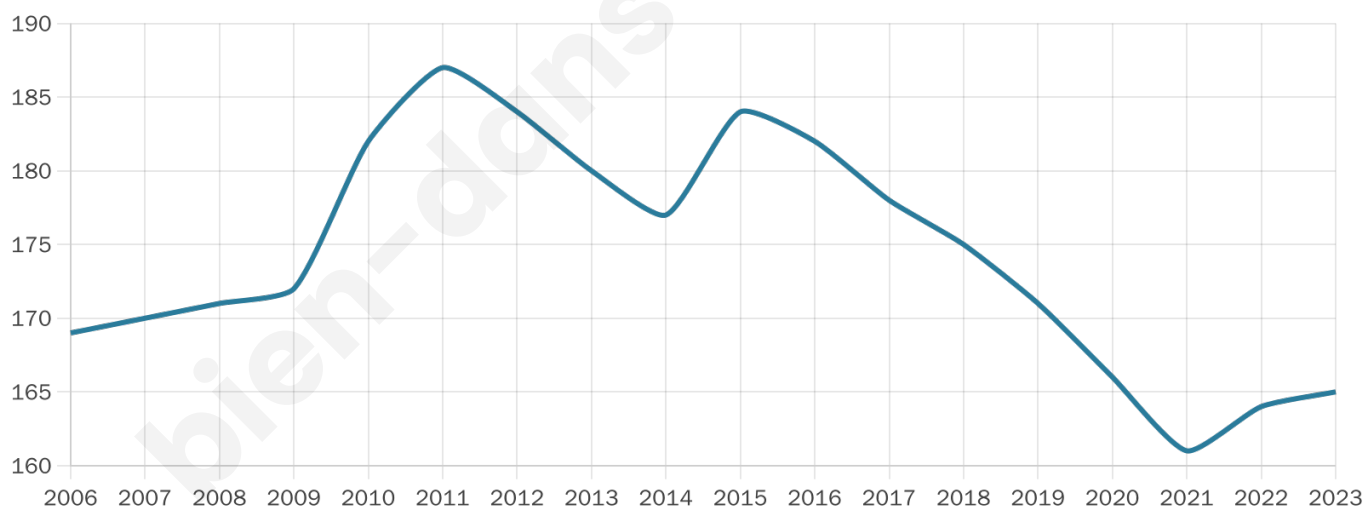

Version web

Ville de Les Pinthières

Présenté par

BIEN dans
ma **VILLE** 

Sommaire

Situation géographique	3
Statistiques sur la population	4
Evolution du nombre d'habitants	4
Tranche d'âge	5
0-14 ans	5
15-29 ans	5
30-44 ans	5
45-59 ans	5
60-74 ans	5
75-89 ans	5
90 ans et +	5
Activité professionnelle	5
Agriculteurs	5
Artisans, Commerçants	5
Cadres et sup.	5
Professions intermédiaires	5
Employé	5
Ouvrier	5
Retraité	5
Autres	5
Niveau de diplôme	6
Sans diplôme ou CEP	6
Brevet, BEPC, DNB	6
CAP-BEP ou équivalent	6
BAC ou équivalent	6
BAC+2	6
BAC+3 ou +4	6
BAC+5 ou plus	6
Composition des ménages	6
Couple sans enfant	6
Couple avec enfant(s)	6
Famille monoparentale	6
Colocation / Autre	6
Personnes seules	6
Profils électoraux	7
Premier tour	7
Sécurité	8
Evolution du nombre d'infractions	8
Pour comparer	9
Services à la population	10
Commerce	10
Éducation	10
Villes autour de Les Pinthières	11

165

Age moyen

41 ans

Pop active

53.9%

Taux chômage

4.6%

Pop densité

41 h/km²

Revenu moyen

25 130 €/an

Evolution du nombre d'habitants

Sources : Institut national de la statistique et des études économiques (insee) selon Les dernières parutions officielles de 2024 portant sur les années 2020, 2021 et 2022.