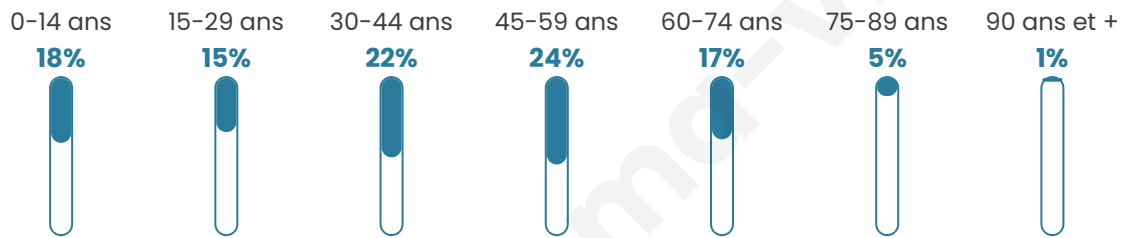

165

Age moyen

41 ans

Pop active

53.9%

Taux chômage

4.6%

Pop densité

41 h/km²

Revenu moyen

25 130 €/an

Evolution du nombre d'habitants

Sources : Institut national de la statistique et des études économiques (insee) selon Les dernières parutions officielles de 2024 portant sur les années 2020, 2021 et 2022.

Tranche d'âge

Activité professionnelle

Niveau de diplôme

Composition des ménages

Profils électoraux

Premier tour

	Marine LE PEN	42.53 %
	Emmanuel MACRON	17.24 %
	Jean-Luc MÉLENCHON	13.79 %
	Éric ZEMMOUR	6.90 %
	Valérie PÉCRESE	6.90 %
	Jean LASSALLE	5.75 %
	Nicolas DUPONT-AIGNAN	4.60 %
	Yannick JADOT	2.30 %
	Nathalie ARTHAUD	0.00 %
	Fabien ROUSSEL	0.00 %
	Anne HIDALGO	0.00 %
	Philippe POUTOU	0.00 %

107 inscrits

Participation : 81.31%
Votes blancs : 0.00%
Votes nuls : 0.00%

Second tour

	Emmanuel MACRON	40 %
	Marine LE PEN	60 %

107 inscrits

Participation : 85.98%
Votes blancs : 7.61%
Votes nuls : 0%

Sécurité