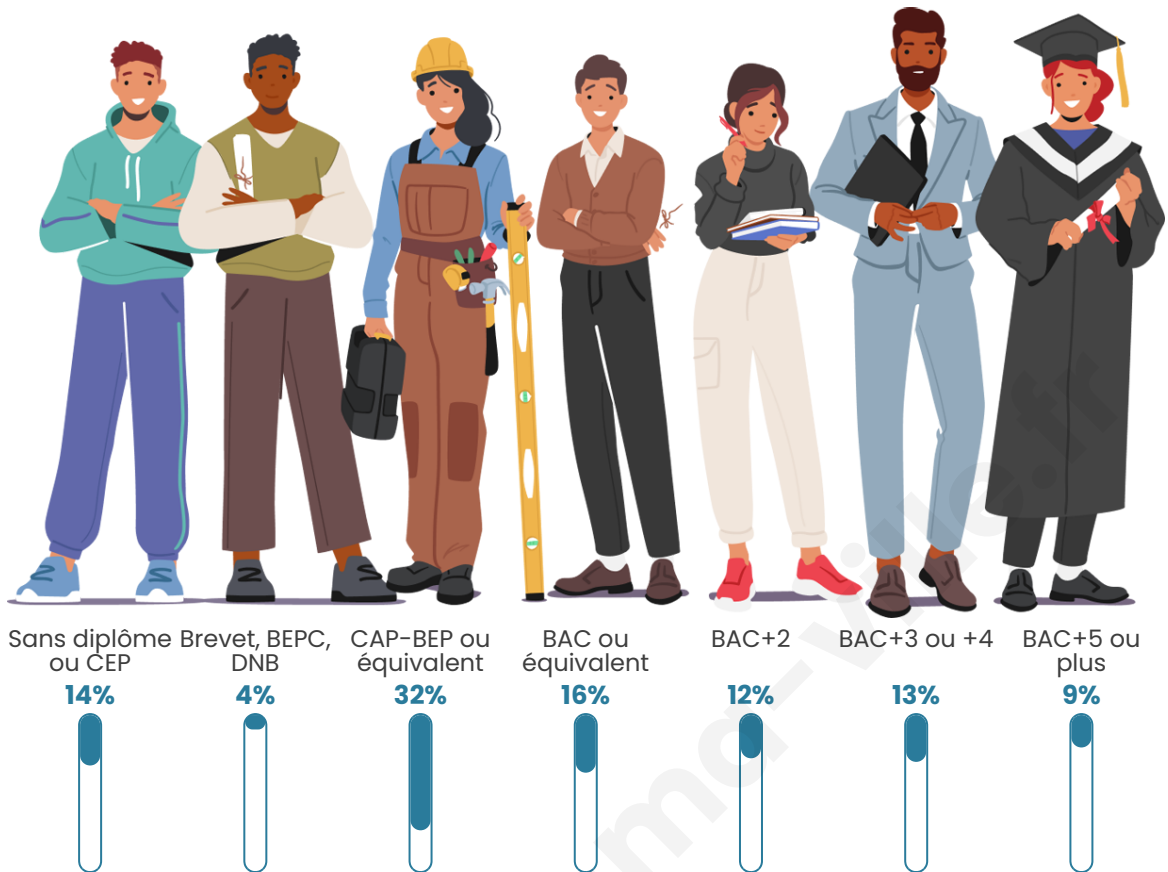

165

Age moyen

41 ans

Pop active

53.9%

Taux chômage

4.6%

Pop densité

Tranche d'âge

Activité professionnelle

Niveau de diplôme

Composition des ménages

Profils électoraux

Premier tour

	Marine LE PEN	42.53 %
	Emmanuel MACRON	17.24 %
	Jean-Luc MÉLENCHON	13.79 %
	Éric ZEMMOUR	6.90 %
	Valérie PÉCRESE	6.90 %
	Jean LASSALLE	5.75 %
	Nicolas DUPONT-AIGNAN	4.60 %
	Yannick JADOT	2.30 %
	Nathalie ARTHAUD	0.00 %
	Fabien ROUSSEL	0.00 %
	Anne HIDALGO	0.00 %
	Philippe POUTOU	0.00 %