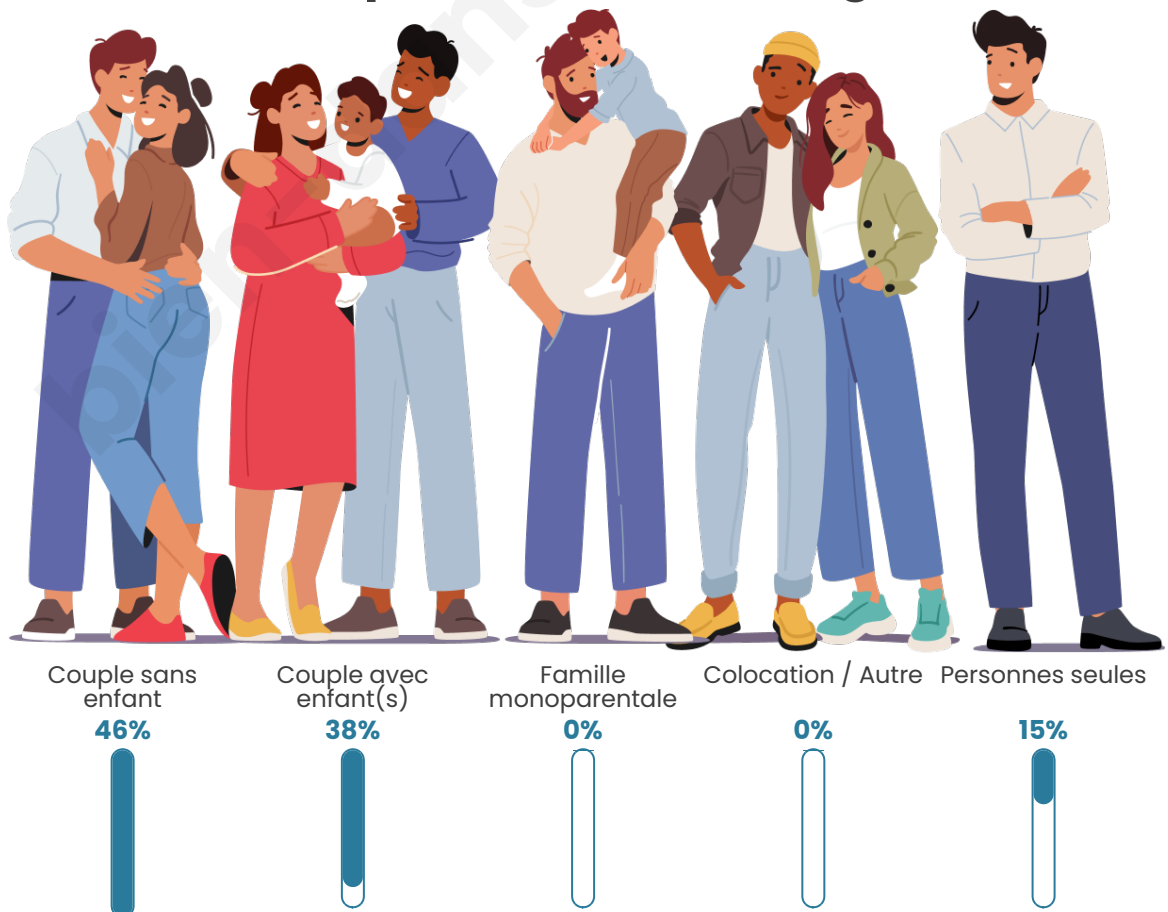

Tranche d'âge

Activité professionnelle

Niveau de diplôme

Composition des ménages

Profils électoraux

Premier tour

	Marine LE PEN	42.53 %
	Emmanuel MACRON	17.24 %
	Jean-Luc MÉLENCHON	13.79 %
	Éric ZEMMOUR	6.90 %
	Valérie PÉCRESE	6.90 %
	Jean LASSALLE	5.75 %
	Nicolas DUPONT-AIGNAN	4.60 %
	Yannick JADOT	2.30 %
	Nathalie ARTHAUD	0.00 %
	Fabien ROUSSEL	0.00 %
	Anne HIDALGO	0.00 %
	Philippe POUTOU	0.00 %