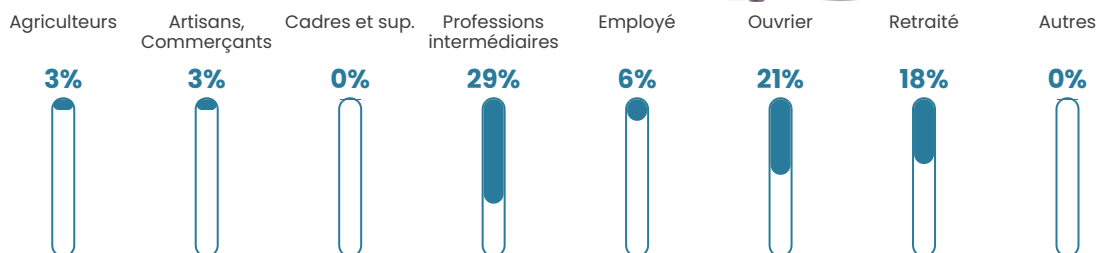

41 h/km²

Revenu moyen

25 130 €/an

Evolution du nombre d'habitants

Sources : Institut national de la statistique et des études économiques (insee) selon Les dernières parutions officielles de 2024 portant sur les années 2020, 2021 et 2022.

Tranche d'âge

Activité professionnelle

Niveau de diplôme

Composition des ménages

Profils électoraux

Premier tour

	Marine LE PEN	42.53 %
	Emmanuel MACRON	17.24 %
	Jean-Luc MÉLENCHON	13.79 %
	Éric ZEMMOUR	6.90 %
	Valérie PÉCRESE	6.90 %
	Jean LASSALLE	5.75 %
	Nicolas DUPONT-AIGNAN	4.60 %
	Yannick JADOT	2.30 %
	Nathalie ARTHAUD	0.00 %
	Fabien ROUSSEL	0.00 %
	Anne HIDALGO	0.00 %
	Philippe POUTOU	0.00 %