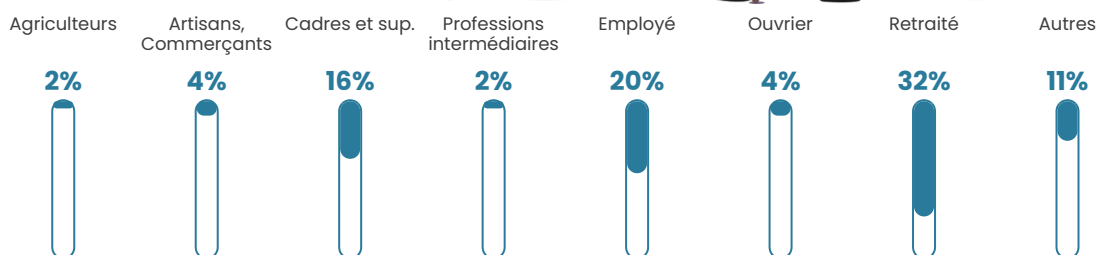

217

Age moyen

44 ans

Pop active

49.3%

Taux chômage

14.4%

Pop densité

43 h/km²

Revenu moyen

17 970 €/an

Evolution du nombre d'habitants

Sources : Institut national de la statistique et des études économiques (insee) selon Les dernières parutions officielles de 2024 portant sur les années 2020, 2021 et 2022.

Tranche d'âge

Activité professionnelle

Niveau de diplôme

Composition des ménages

Profils électoraux

Premier tour

	Jean-Luc MÉLENCHON	39.53 %
	Emmanuel MACRON	17.83 %
	Marine LE PEN	16.28 %
	Yannick JADOT	8.53 %
	Éric ZEMMOUR	3.88 %
	Valérie PÉCRESE	3.88 %
	Philippe POUTOU	3.10 %
	Anne HIDALGO	2.33 %
	Nicolas DUPONT- AIGNAN	2.33 %
	Fabien ROUSSEL	1.55 %
	Jean LASSALLE	0.78 %
	Nathalie ARTHAUD	0.00 %