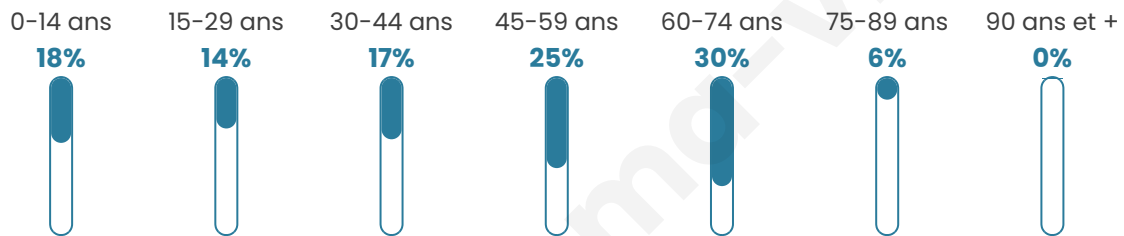

217

Age moyen

44 ans

Pop active

49.3%

Taux chômage

14.4%

Pop densité

43 h/km²

Revenu moyen

17 970 €/an

Evolution du nombre d'habitants

Sources : Institut national de la statistique et des études économiques (insee) selon Les dernières parutions officielles de 2024 portant sur les années 2020, 2021 et 2022.

Tranche d'âge

Activité professionnelle

Niveau de diplôme

Composition des ménages

Profils électoraux

Premier tour

	Jean-Luc MÉLENCHON	39.53 %
	Emmanuel MACRON	17.83 %
	Marine LE PEN	16.28 %
	Yannick JADOT	8.53 %
	Éric ZEMMOUR	3.88 %
	Valérie PÉCRESE	3.88 %
	Philippe POUTOU	3.10 %
	Anne HIDALGO	2.33 %
	Nicolas DUPONT- AIGNAN	2.33 %
	Fabien ROUSSEL	1.55 %
	Jean LASSALLE	0.78 %
	Nathalie ARTHAUD	0.00 %