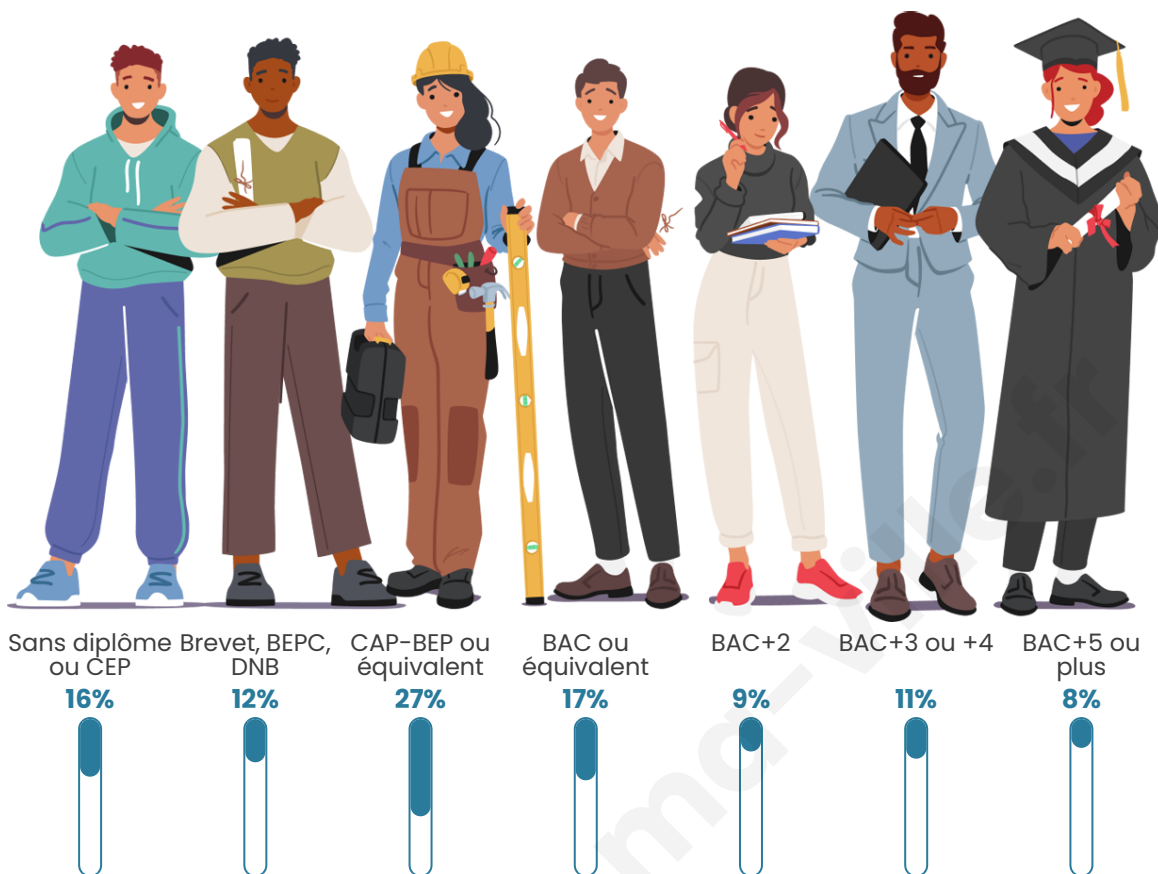

217

Age moyen

44 ans

Pop active

49.3%

Taux chômage

14.4%

Pop densité

Tranche d'âge

Activité professionnelle

Niveau de diplôme

Composition des ménages

Profils électoraux

Premier tour

	Jean-Luc MÉLENCHON	39.53 %
	Emmanuel MACRON	17.83 %
	Marine LE PEN	16.28 %
	Yannick JADOT	8.53 %
	Éric ZEMMOUR	3.88 %
	Valérie PÉCRESE	3.88 %
	Philippe POUTOU	3.10 %
	Anne HIDALGO	2.33 %
	Nicolas DUPONT- AIGNAN	2.33 %
	Fabien ROUSSEL	1.55 %
	Jean LASSALLE	0.78 %
	Nathalie ARTHAUD	0.00 %