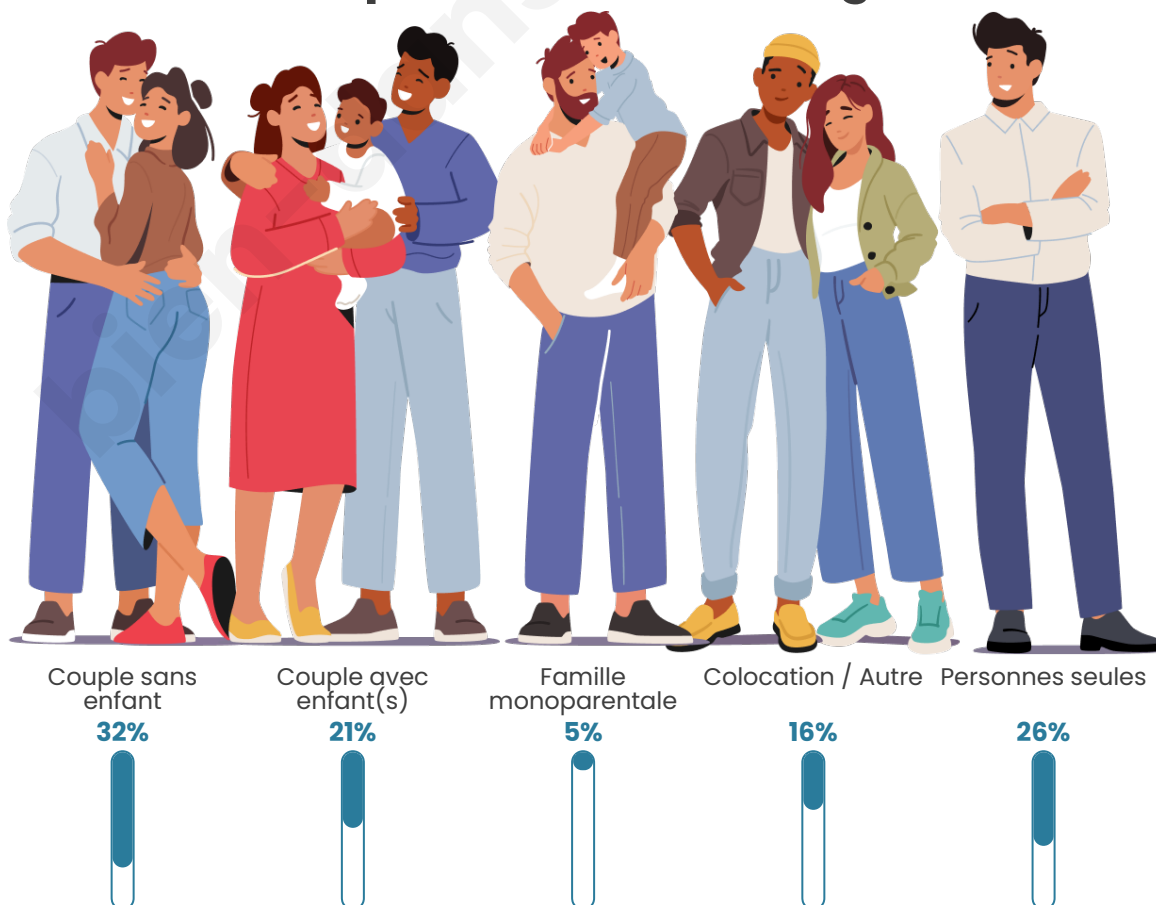

Tranche d'âge

Activité professionnelle

Niveau de diplôme

Composition des ménages

Profils électoraux

Premier tour

	Jean-Luc MÉLENCHON	39.53 %
	Emmanuel MACRON	17.83 %
	Marine LE PEN	16.28 %
	Yannick JADOT	8.53 %
	Éric ZEMMOUR	3.88 %
	Valérie PÉCRESE	3.88 %
	Philippe POUTOU	3.10 %
	Anne HIDALGO	2.33 %
	Nicolas DUPONT- AIGNAN	2.33 %
	Fabien ROUSSEL	1.55 %
	Jean LASSALLE	0.78 %
	Nathalie ARTHAUD	0.00 %