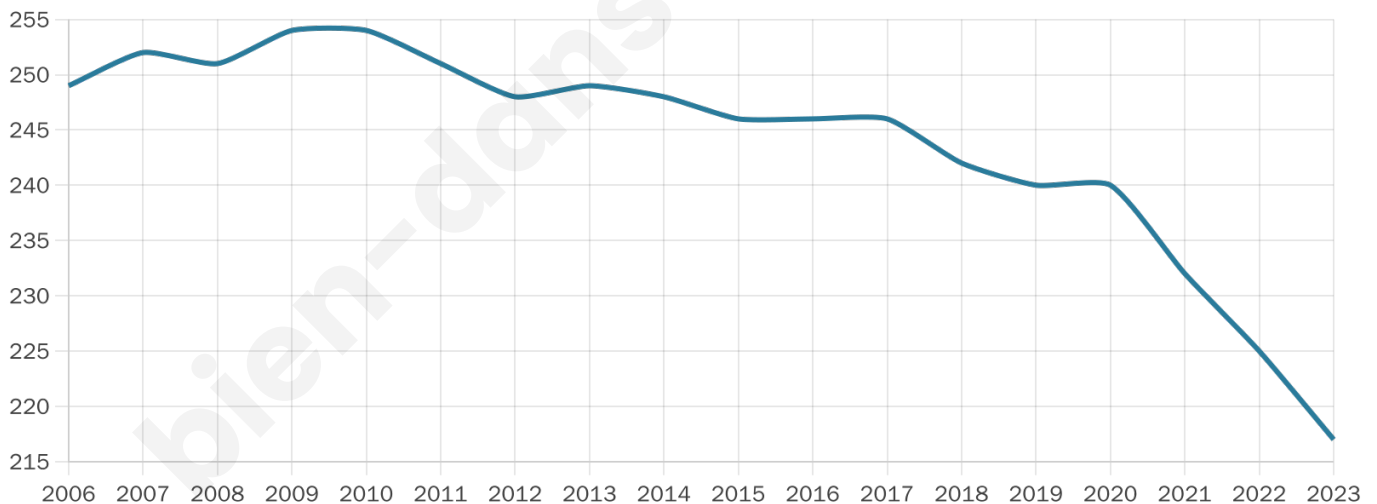

Version web

Ville de Les Pilles

Présenté par

BIEN dans
ma **VILLE** 

Sommaire

Situation géographique	3
Statistiques sur la population	4
Evolution du nombre d'habitants	4
Tranche d'âge	5
0-14 ans	5
15-29 ans	5
30-44 ans	5
45-59 ans	5
60-74 ans	5
75-89 ans	5
90 ans et +	5
Activité professionnelle	5
Agriculteurs	5
Artisans, Commerçants	5
Cadres et sup.	5
Professions intermédiaires	5
Employé	5
Ouvrier	5
Retraité	5
Autres	5
Niveau de diplôme	6
Sans diplôme ou CEP	6
Brevet, BEPC, DNB	6
CAP-BEP ou équivalent	6
BAC ou équivalent	6
BAC+2	6
BAC+3 ou +4	6
BAC+5 ou plus	6
Composition des ménages	6
Couple sans enfant	6
Couple avec enfant(s)	6
Famille monoparentale	6
Colocation / Autre	6
Personnes seules	6
Profils électoraux	7
Premier tour	7
Sécurité	8
Evolution du nombre d'infractions	8
Pour comparer	9
Services à la population	10
Commerce	10
Éducation	10
Villes autour de Les Pilles	11

217

Age moyen

44 ans

Pop active

49.3%

Taux chômage

14.4%

Pop densité

43 h/km²

Revenu moyen

17 970 €/an

Evolution du nombre d'habitants

Sources : Institut national de la statistique et des études économiques (insee) selon Les dernières parutions officielles de 2024 portant sur les années 2020, 2021 et 2022.