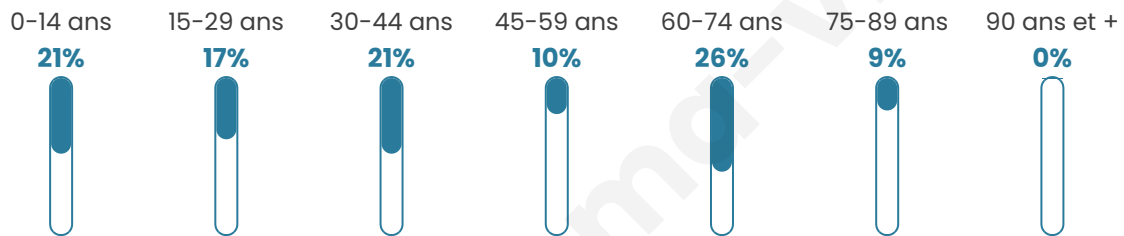

# Statistiques sur la population

Nombre d'habitants

**58**

Age moyen

**41 ans**

Pop active

**43.1%**

Taux chômage

**0%**

Pop densité

**15 h/km<sup>2</sup>**

Revenu moyen

**NC**

## Evolution du nombre d'habitants

Sources : Institut national de la statistique et des études économiques (insee) selon Les dernières parutions officielles de 2024 portant sur les années 2020, 2021 et 2022.

## Tranche d'âge