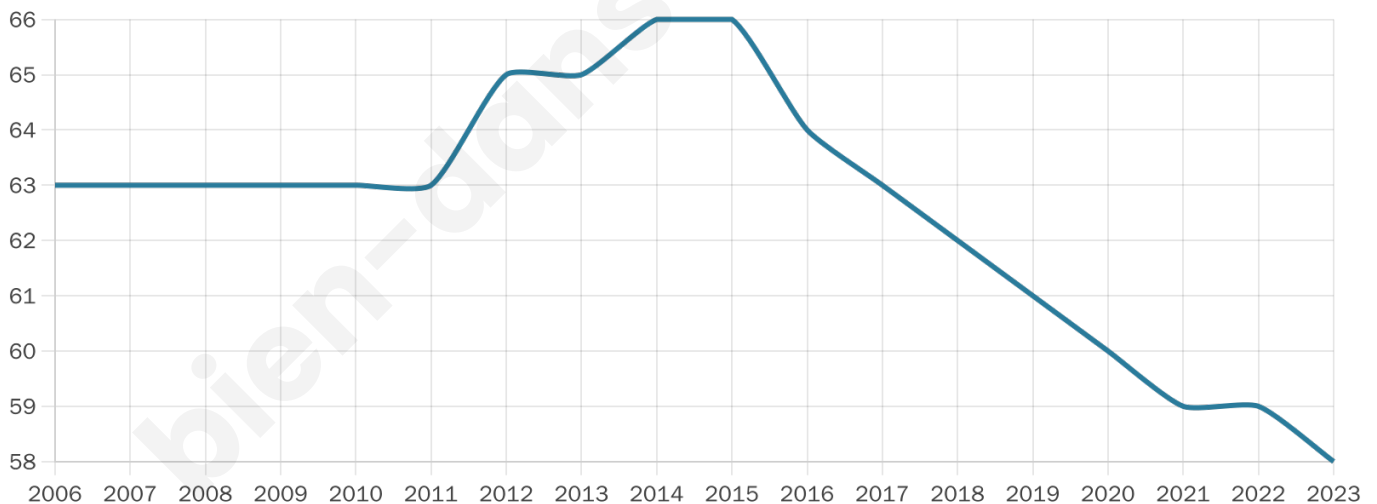

# Statistiques sur la population

Nombre d'habitants

**58**

Age moyen

**41 ans**

Pop active

**43.1%**

Taux chômage

**0%**

Pop densité

**15 h/km<sup>2</sup>**

Revenu moyen

**NC**

## Evolution du nombre d'habitants

Sources : Institut national de la statistique et des études économiques (insee) selon Les dernières parutions officielles de 2024 portant sur les années 2020, 2021 et 2022.

## Tranche d'âge