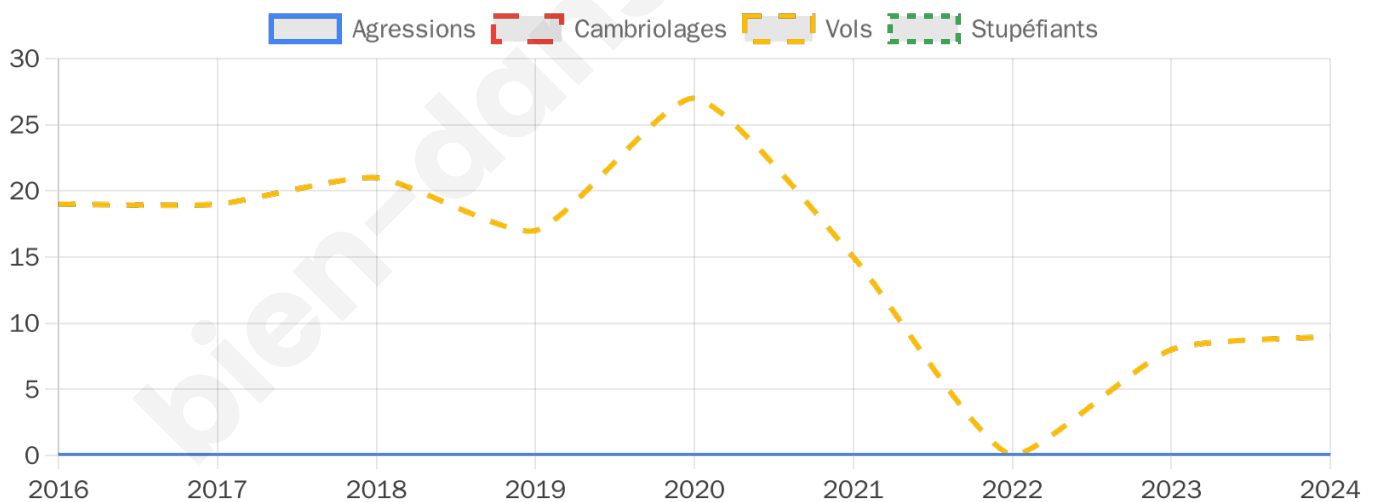

Sécurité

Agressions physiques / sexuelles

0

Cambriolages

0

Vols / dégradations

9

Stupéfiants

0

Evolution du nombre d'infractions