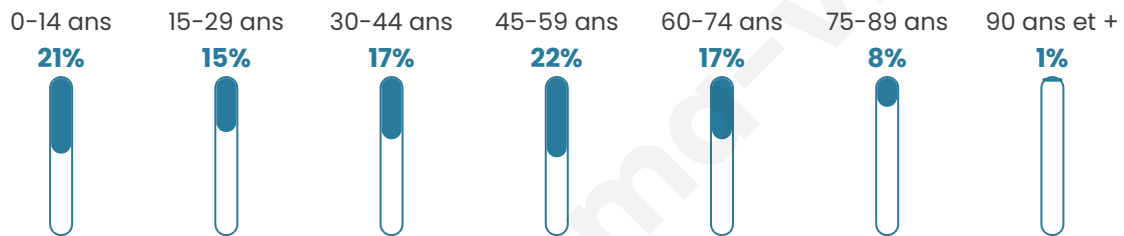

1 620

Age moyen

41 ans

Pop active

46.2%

Taux chômage

12%

Pop densité

125 h/km²

Revenu moyen

20 620 €/an

Evolution du nombre d'habitants

Sources : Institut national de la statistique et des études économiques (insee) selon Les dernières parutions officielles de 2024 portant sur les années 2020, 2021 et 2022.

Tranche d'âge

Activité professionnelle

Niveau de diplôme

Composition des ménages

Profils électoraux

Premier tour

	Marine LE PEN	46.30 %
	Emmanuel MACRON	17.55 %
	Jean-Luc MÉLENCHON	14.80 %
	Jean LASSALLE	4.76 %
	Éric ZEMMOUR	4.65 %
	Fabien ROUSSEL	2.54 %
	Yannick JADOT	2.54 %
	Anne HIDALGO	2.11 %
	Valérie PÉCRESSE	2.01 %
	Nicolas DUPONT-AIGNAN	1.69 %
	Philippe POUTOU	0.74 %
	Nathalie ARTHAUD	0.32 %

1 227 inscrits

Participation : 78.89%

Votes blancs : 1.65%

Votes nuls : 0.62%

Second tour

	Emmanuel MACRON	33,8 %
	Marine LE PEN	66,2 %

1 229 inscrits

Participation : 75.35%