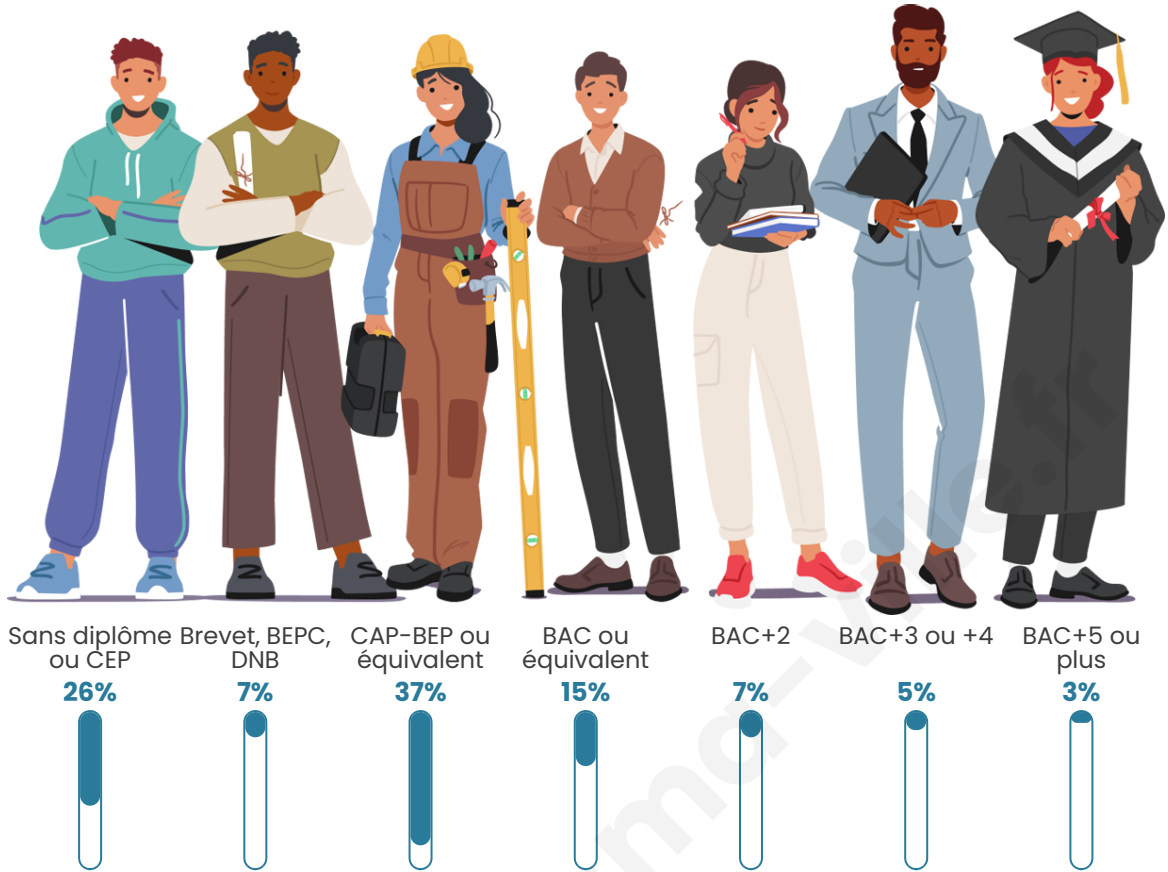

Tranche d'âge

Activité professionnelle

Niveau de diplôme

Composition des ménages

Profils électoraux

Premier tour

	Marine LE PEN	46.30 %
	Emmanuel MACRON	17.55 %
	Jean-Luc MÉLENCHON	14.80 %
	Jean LASSALLE	4.76 %
	Éric ZEMMOUR	4.65 %
	Fabien ROUSSEL	2.54 %
	Yannick JADOT	2.54 %
	Anne HIDALGO	2.11 %
	Valérie PÉCRESSE	2.01 %
	Nicolas DUPONT-AIGNAN	1.69 %
	Philippe POUTOU	0.74 %
	Nathalie ARTHAUD	0.32 %