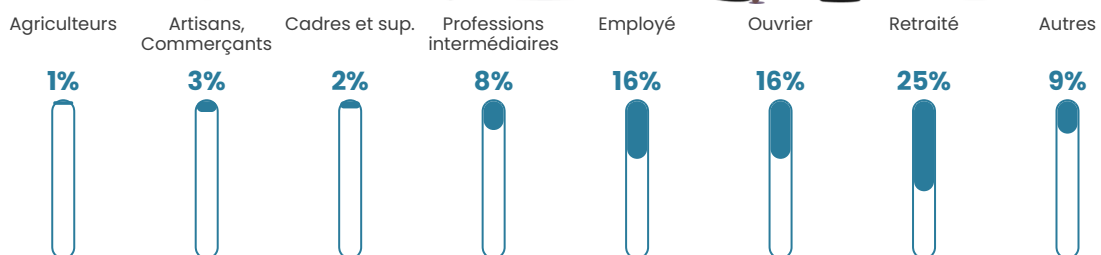

125 h/km²

Revenu moyen

20 620 €/an

Evolution du nombre d'habitants

Sources : Institut national de la statistique et des études économiques (insee) selon Les dernières parutions officielles de 2024 portant sur les années 2020, 2021 et 2022.

Tranche d'âge

Activité professionnelle

Niveau de diplôme

Composition des ménages

Profils électoraux

Premier tour

	Marine LE PEN	46.30 %
	Emmanuel MACRON	17.55 %
	Jean-Luc MÉLENCHON	14.80 %
	Jean LASSALLE	4.76 %
	Éric ZEMMOUR	4.65 %
	Fabien ROUSSEL	2.54 %
	Yannick JADOT	2.54 %
	Anne HIDALGO	2.11 %
	Valérie PÉCRESSE	2.01 %
	Nicolas DUPONT-AIGNAN	1.69 %
	Philippe POUTOU	0.74 %
	Nathalie ARTHAUD	0.32 %