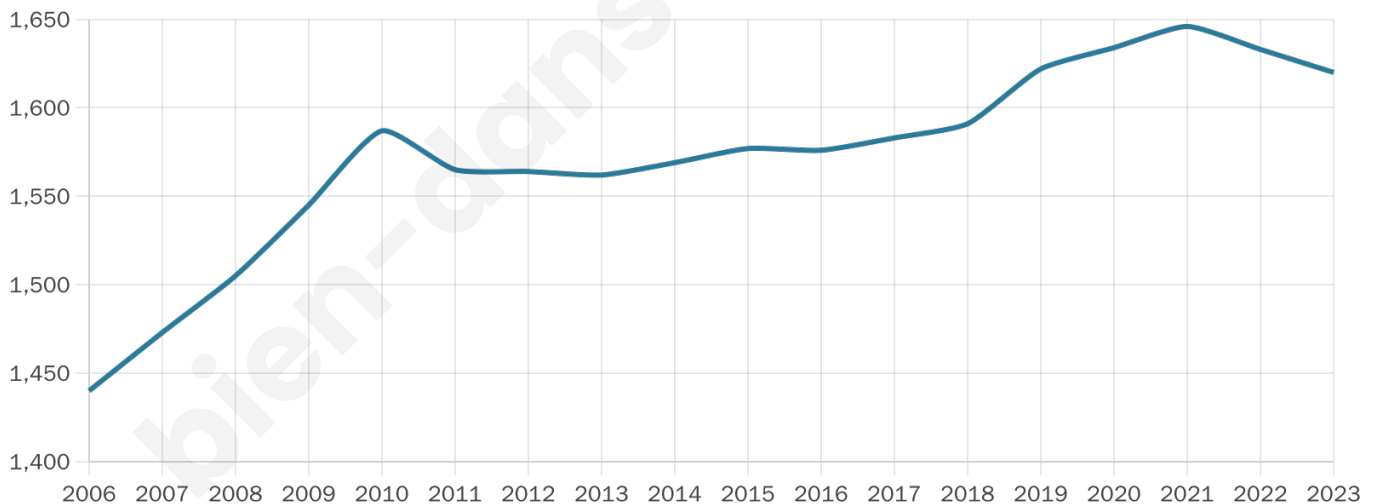

Version web

Ville de Les Peintures

Présenté par

BIEN dans
ma **VILLE** 

Sommaire

Situation géographique	3
Statistiques sur la population	4
Evolution du nombre d'habitants	4
Tranche d'âge	5
0-14 ans	5
15-29 ans	5
30-44 ans	5
45-59 ans	5
60-74 ans	5
75-89 ans	5
90 ans et +	5
Activité professionnelle	5
Agriculteurs	5
Artisans, Commerçants	5
Cadres et sup.	5
Professions intermédiaires	5
Employé	5
Ouvrier	5
Retraité	5
Autres	5
Niveau de diplôme	6
Sans diplôme ou CEP	6
Brevet, BEPC, DNB	6
CAP-BEP ou équivalent	6
BAC ou équivalent	6
BAC+2	6
BAC+3 ou +4	6
BAC+5 ou plus	6
Composition des ménages	6
Couple sans enfant	6
Couple avec enfant(s)	6
Famille monoparentale	6
Colocation / Autre	6
Personnes seules	6
Profil électoraux	7
Premier tour	7
Sécurité	8
Evolution du nombre d'infractions	8
Pour comparer	9
Services à la population	10
Commerce	10
Éducation	10
Villes autour de Les Peintures	11
Avis sur la ville de Les Peintures	12
Moyenne par critère	12
Villes autour de Les Peintures	12
Répartition des avis par note	12
Répartition des avis par note	12

1 620

Age moyen

41 ans

Pop active

46.2%

Taux chômage

12%

Pop densité

125 h/km²

Revenu moyen

20 620 €/an

Evolution du nombre d'habitants

Sources : Institut national de la statistique et des études économiques (insee) selon Les dernières parutions officielles de 2024 portant sur les années 2020, 2021 et 2022.