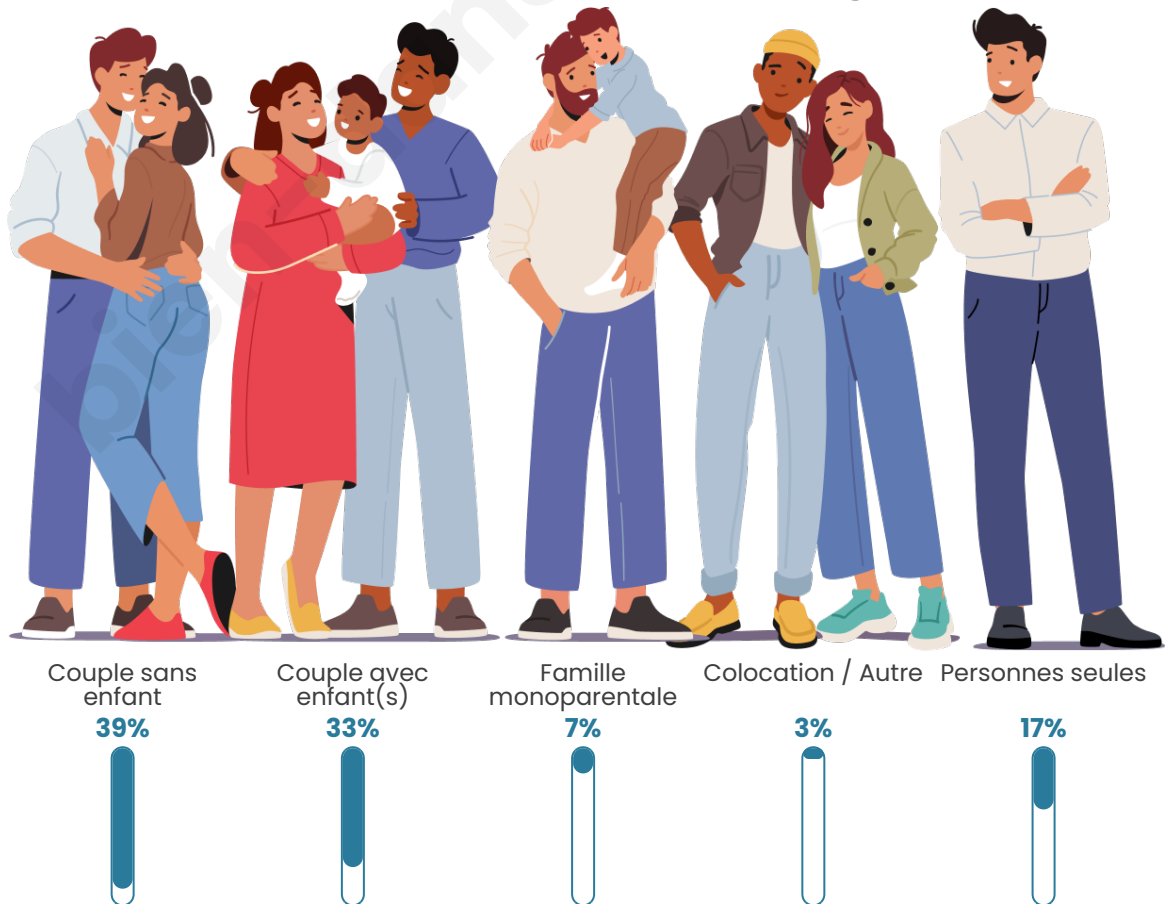

Tranche d'âge

Activité professionnelle

Niveau de diplôme

Composition des ménages

Profils électoraux

Premier tour

	Marine LE PEN	46.30 %
	Emmanuel MACRON	17.55 %
	Jean-Luc MÉLENCHON	14.80 %
	Jean LASSALLE	4.76 %
	Éric ZEMMOUR	4.65 %
	Fabien ROUSSEL	2.54 %
	Yannick JADOT	2.54 %
	Anne HIDALGO	2.11 %
	Valérie PÉCRESSE	2.01 %
	Nicolas DUPONT-AIGNAN	1.69 %
	Philippe POUTOU	0.74 %
	Nathalie ARTHAUD	0.32 %