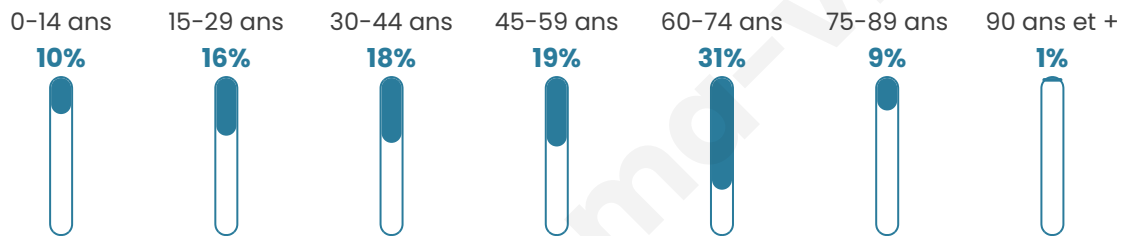

510

Age moyen

48 ans

Pop active

49.8%

Taux chômage

3.2%

Pop densité

7 h/km²

Revenu moyen

22 120 €/an

Evolution du nombre d'habitants

Sources : Institut national de la statistique et des études économiques (insee) selon Les dernières parutions officielles de 2024 portant sur les années 2020, 2021 et 2022.

Tranche d'âge

Activité professionnelle

Niveau de diplôme

Composition des ménages

Profils électoraux

Premier tour

	Emmanuel MACRON	29.00 %
	Marine LE PEN	21.41 %
	Jean-Luc MÉLENCHON	15.18 %
	Valérie PÉCRESSÉ	9.21 %
	Éric ZEMMOUR	6.23 %
	Yannick JADOT	5.15 %
	Jean LASSALLE	4.34 %
	Nicolas DUPONT-AIGNAN	4.07 %
	Fabien ROUSSEL	3.25 %
	Philippe POUTOU	1.36 %
	Anne HIDALGO	0.81 %
	Nathalie ARTHAUD	0.00 %