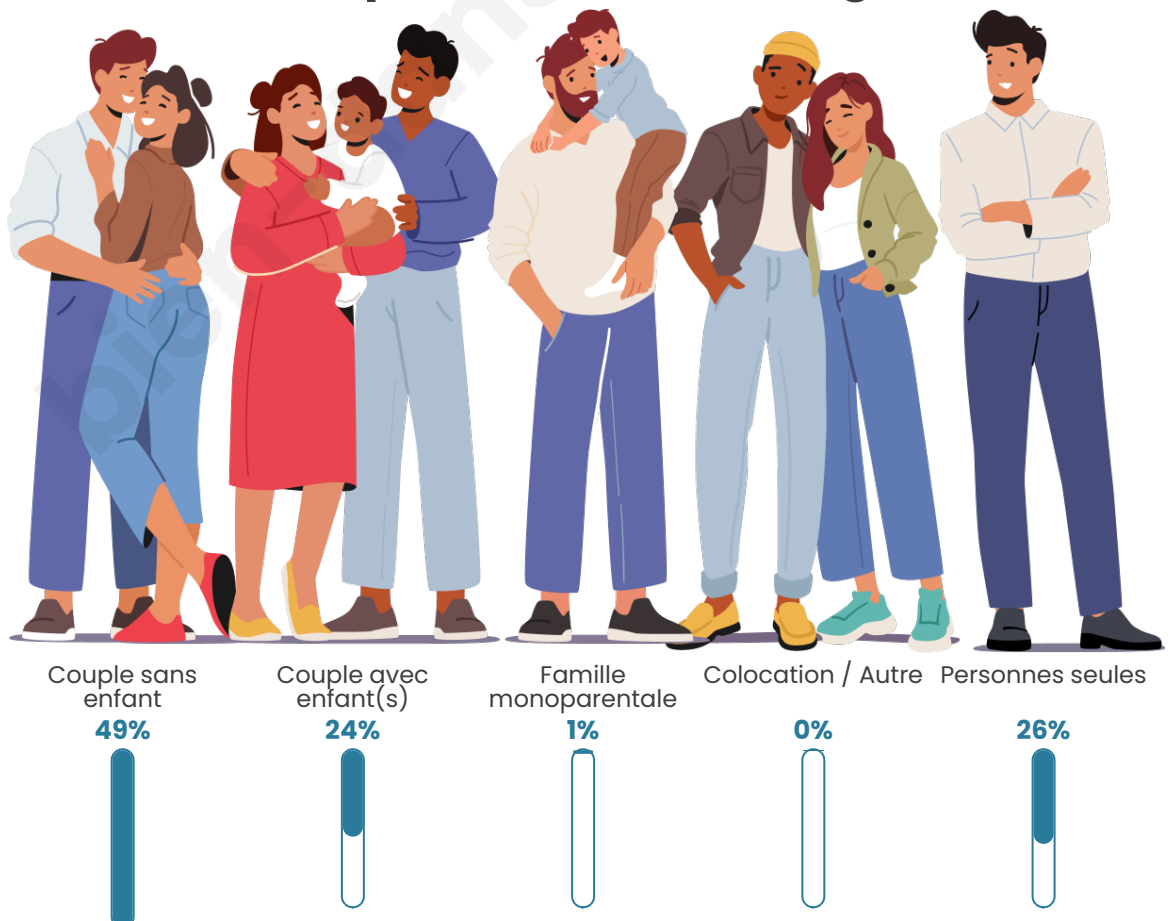

Tranche d'âge

Activité professionnelle

Niveau de diplôme

Composition des ménages

Profils électoraux

Premier tour

	Emmanuel MACRON	29.00 %
	Marine LE PEN	21.41 %
	Jean-Luc MÉLENCHON	15.18 %
	Valérie PÉCRESSÉ	9.21 %
	Éric ZEMMOUR	6.23 %
	Yannick JADOT	5.15 %
	Jean LASSALLE	4.34 %
	Nicolas DUPONT-AIGNAN	4.07 %
	Fabien ROUSSEL	3.25 %
	Philippe POUTOU	1.36 %
	Anne HIDALGO	0.81 %
	Nathalie ARTHAUD	0.00 %