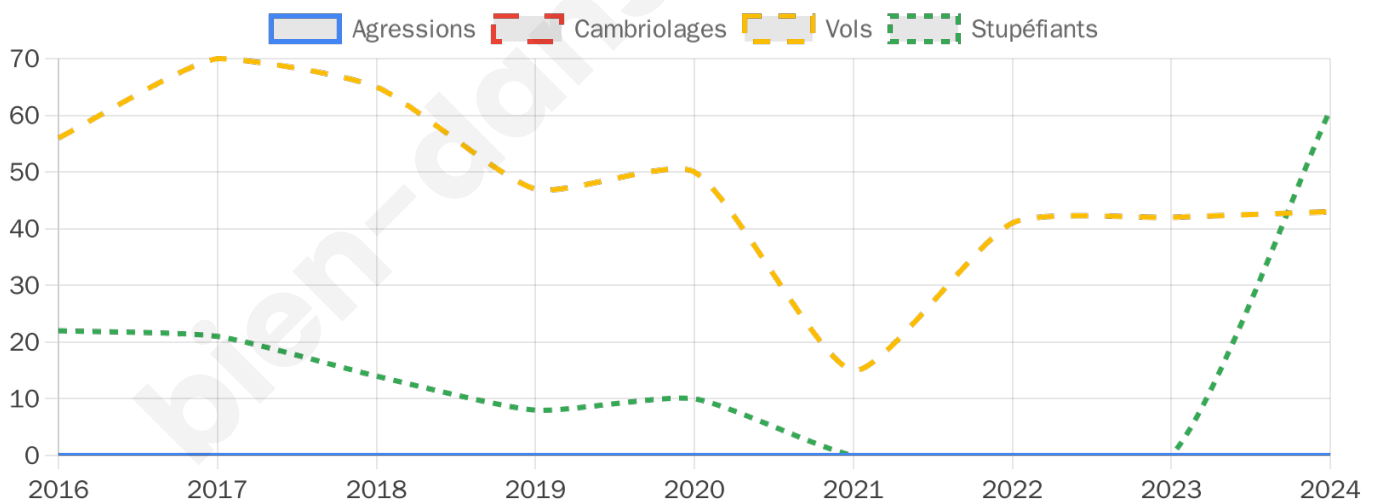

Second tour

	Emmanuel MACRON	63,88 %
	Marine LE PEN	36,12 %

484 inscrits

Participation : 75.83%

Votes blancs : 7.36%

Votes nuls : 1.36%

484 inscrits

Participation : 77.48%

Votes blancs : 1.33%

Votes nuls : 0.27%

Sécurité

Agressions physiques / sexuelles

0

Cambriolages

0

Vols / dégradations

43

Stupéfiants

61

Evolution du nombre d'infractions

Pour comparer

(en proportion du nombre d'habitants)

Sources : Bases statistiques communale, départementale et régionale de la délinquance enregistrée par la police et la gendarmerie nationales selon les dernières parutions officielles de 2025 portant sur l'année 2024 ([data.gouv](https://data.gouv.fr)).