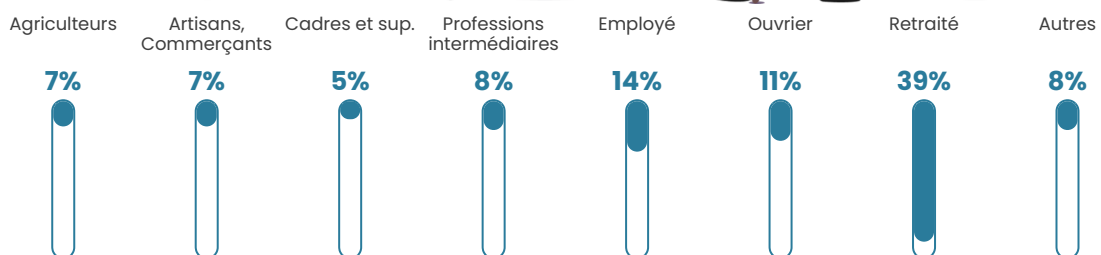

7 h/km²

Revenu moyen

22 120 €/an

Evolution du nombre d'habitants

Sources : Institut national de la statistique et des études économiques (insee) selon Les dernières parutions officielles de 2024 portant sur les années 2020, 2021 et 2022.

Tranche d'âge

Activité professionnelle

Niveau de diplôme

Composition des ménages

Profils électoraux

Premier tour

	Emmanuel MACRON	29.00 %
	Marine LE PEN	21.41 %
	Jean-Luc MÉLENCHON	15.18 %
	Valérie PÉCRESSÉ	9.21 %
	Éric ZEMMOUR	6.23 %
	Yannick JADOT	5.15 %
	Jean LASSALLE	4.34 %
	Nicolas DUPONT-AIGNAN	4.07 %
	Fabien ROUSSEL	3.25 %
	Philippe POUTOU	1.36 %
	Anne HIDALGO	0.81 %
	Nathalie ARTHAUD	0.00 %