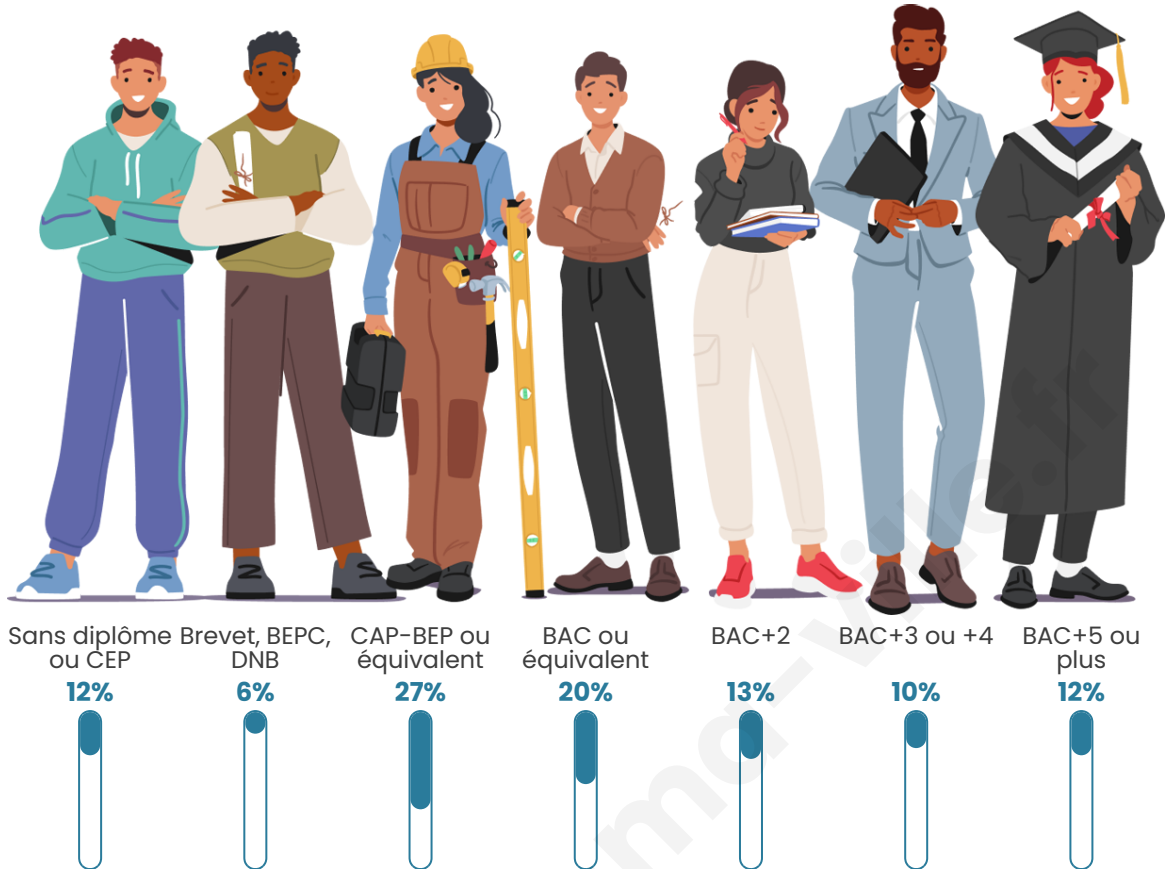

510

Age moyen

48 ans

Pop active

49.8%

Taux chômage

3.2%

Pop densité

Tranche d'âge

Activité professionnelle

Niveau de diplôme

Composition des ménages

Profils électoraux

Premier tour

	Emmanuel MACRON	29.00 %
	Marine LE PEN	21.41 %
	Jean-Luc MÉLENCHON	15.18 %
	Valérie PÉCRESSÉ	9.21 %
	Éric ZEMMOUR	6.23 %
	Yannick JADOT	5.15 %
	Jean LASSALLE	4.34 %
	Nicolas DUPONT-AIGNAN	4.07 %
	Fabien ROUSSEL	3.25 %
	Philippe POUTOU	1.36 %
	Anne HIDALGO	0.81 %
	Nathalie ARTHAUD	0.00 %