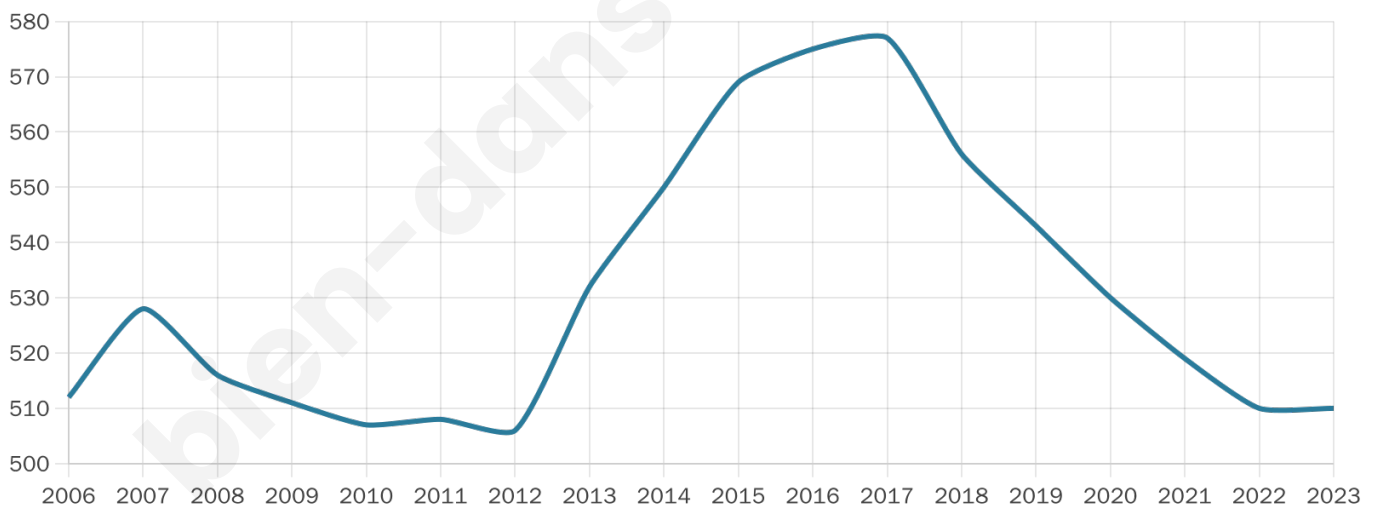

Version web

Ville de Les Orres

Présenté par

Sommaire

Situation géographique	3
Statistiques sur la population	4
Evolution du nombre d'habitants	4
Tranche d'âge	5
0-14 ans	5
15-29 ans	5
30-44 ans	5
45-59 ans	5
60-74 ans	5
75-89 ans	5
90 ans et +	5
Activité professionnelle	5
Agriculteurs	5
Artisans, Commerçants	5
Cadres et sup.	5
Professions intermédiaires	5
Employé	5
Ouvrier	5
Retraité	5
Autres	5
Niveau de diplôme	6
Sans diplôme ou CEP	6
Brevet, BEPC, DNB	6
CAP-BEP ou équivalent	6
BAC ou équivalent	6
BAC+2	6
BAC+3 ou +4	6
BAC+5 ou plus	6
Composition des ménages	6
Couple sans enfant	6
Couple avec enfant(s)	6
Famille monoparentale	6
Colocation / Autre	6
Personnes seules	6
Profils électoraux	7
Premier tour	7
Sécurité	8
Evolution du nombre d'infractions	8
Pour comparer	9
Services à la population	10
Commerce	10
Éducation	10
Villes autour de Les Orres	11

510

Age moyen

48 ans

Pop active

49.8%

Taux chômage

3.2%

Pop densité

7 h/km²

Revenu moyen

22 120 €/an

Evolution du nombre d'habitants

Sources : Institut national de la statistique et des études économiques (insee) selon Les dernières parutions officielles de 2024 portant sur les années 2020, 2021 et 2022.