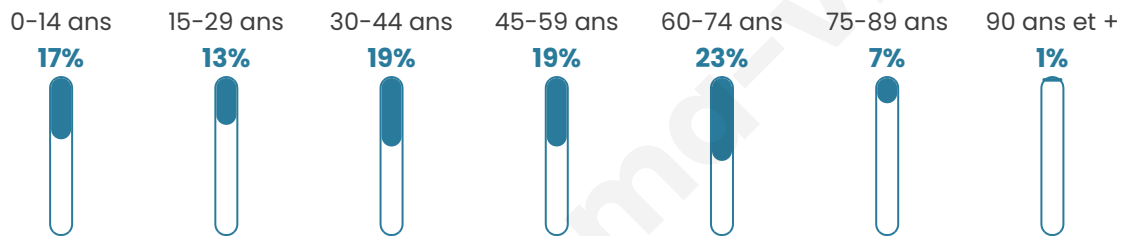

1 031

Age moyen

44 ans

Pop active

44.2%

Taux chômage

7.2%

Pop densité

147 h/km²

Revenu moyen

22 000 €/an

Evolution du nombre d'habitants

Sources : Institut national de la statistique et des études économiques (insee) selon Les dernières parutions officielles de 2024 portant sur les années 2020, 2021 et 2022.

Tranche d'âge

Activité professionnelle

Niveau de diplôme

Composition des ménages

Profils électoraux

Premier tour

	Jean-Luc MÉLENCHON	25.87 %
	Marine LE PEN	22.92 %
	Emmanuel MACRON	18.58 %
	Éric ZEMMOUR	6.60 %
	Yannick JADOT	6.60 %
	Jean LASSALLE	5.03 %
	Nicolas DUPONT- AIGNAN	4.34 %
	Valérie PÉCRESSÉ	3.13 %
	Anne HIDALGO	2.95 %
	Fabien ROUSSEL	2.26 %
	Nathalie ARTHAUD	1.22 %
	Philippe POUTOU	0.52 %

790 inscrits

Participation : 76.33%

Votes blancs : 2.99%

Votes nuls : 1.49%

Second tour

	Emmanuel MACRON	50,38 %
	Marine LE PEN	49,62 %

790 inscrits

Participation : 77.09%