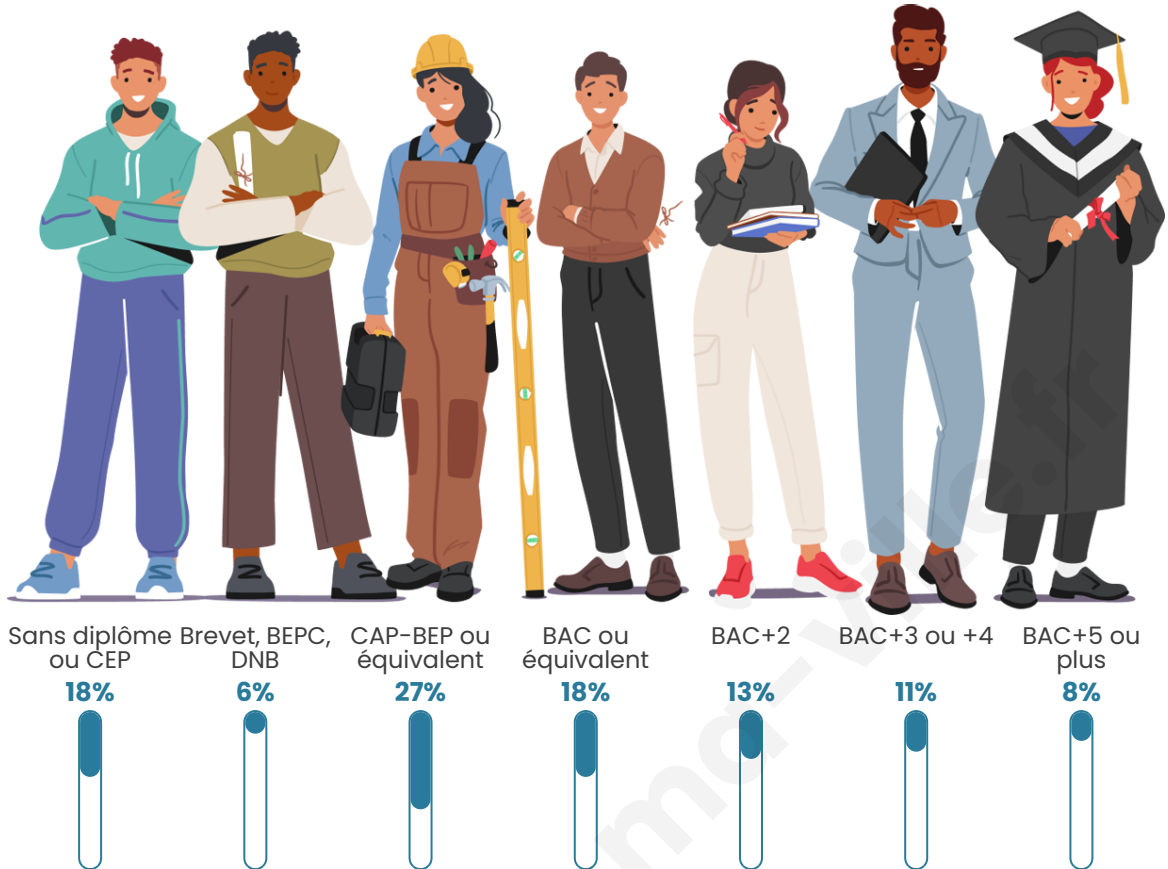

1 031

Age moyen

44 ans

Pop active

44.2%

Taux chômage

7.2%

Pop densité

Tranche d'âge

Activité professionnelle

Niveau de diplôme

Composition des ménages

Profils électoraux

Premier tour

	Jean-Luc MÉLENCHON	25.87 %
	Marine LE PEN	22.92 %
	Emmanuel MACRON	18.58 %
	Éric ZEMMOUR	6.60 %
	Yannick JADOT	6.60 %
	Jean LASSALLE	5.03 %
	Nicolas DUPONT- AIGNAN	4.34 %
	Valérie PÉCRESSÉ	3.13 %
	Anne HIDALGO	2.95 %
	Fabien ROUSSEL	2.26 %
	Nathalie ARTHAUD	1.22 %
	Philippe POUTOU	0.52 %