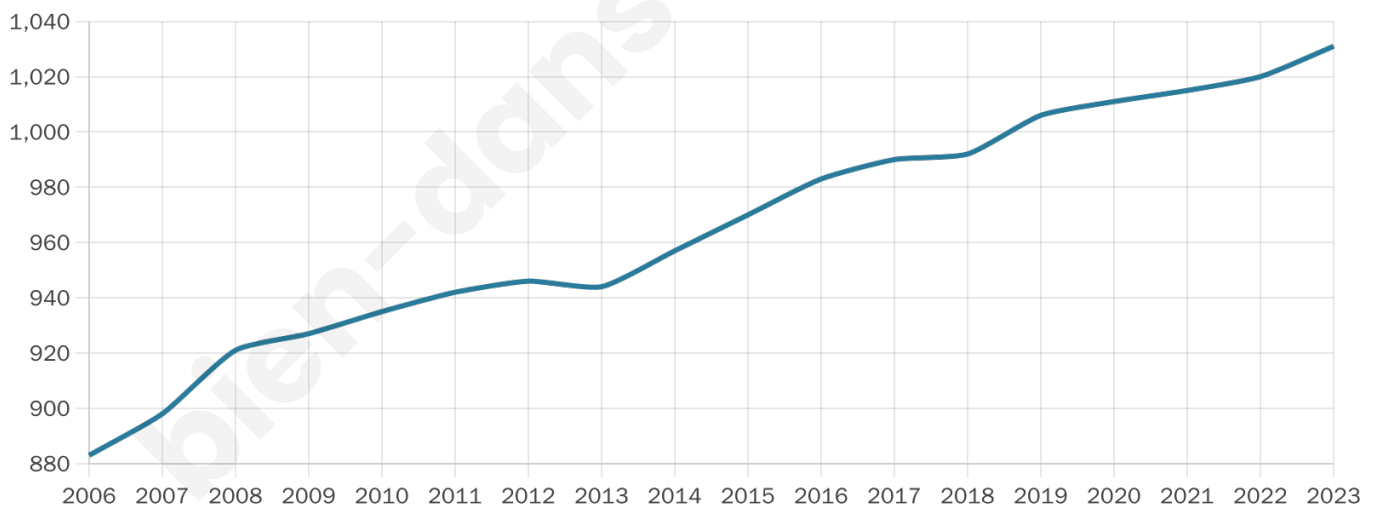

Version web

Ville de Les Ollières-sur-Eyrieux

Présenté par

BIEN dans ma **VILLE** 

Sommaire

Situation géographique	3
Statistiques sur la population	4
Evolution du nombre d'habitants	4
Tranche d'âge	5
0-14 ans	5
15-29 ans	5
30-44 ans	5
45-59 ans	5
60-74 ans	5
75-89 ans	5
90 ans et +	5
Activité professionnelle	5
Agriculteurs	5
Artisans, Commerçants	5
Cadres et sup.	5
Professions intermédiaires	5
Employé	5
Ouvrier	5
Retraité	5
Autres	5
Niveau de diplôme	6
Sans diplôme ou CEP	6
Brevet, BEPC, DNB	6
CAP-BEP ou équivalent	6
BAC ou équivalent	6
BAC+2	6
BAC+3 ou +4	6
BAC+5 ou plus	6
Composition des ménages	6
Couple sans enfant	6
Couple avec enfant(s)	6
Famille monoparentale	6
Colocation / Autre	6
Personnes seules	6
Profils électoraux	7
Premier tour	7
Sécurité	8
Evolution du nombre d'infractions	8
Pour comparer	9
Services à la population	10
Commerce	10
Éducation	10
Villes autour de Les Ollières-sur-Eyrieux	11
Avis sur la ville de Les Ollières-sur-Eyrieux	12
Moyenne par critère	12
Villes autour de Les Ollières-sur-Eyrieux	12
Répartition des avis par note	12
Répartition des avis par note	12

1 031

Age moyen

44 ans

Pop active

44.2%

Taux chômage

7.2%

Pop densité

147 h/km²

Revenu moyen

22 000 €/an

Evolution du nombre d'habitants

Sources : Institut national de la statistique et des études économiques (insee) selon Les dernières parutions officielles de 2024 portant sur les années 2020, 2021 et 2022.