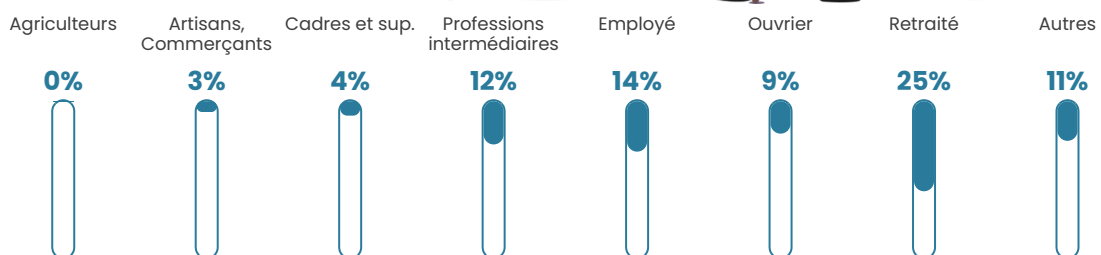

147 h/km²

Revenu moyen

22 000 €/an

Evolution du nombre d'habitants

Sources : Institut national de la statistique et des études économiques (insee) selon Les dernières parutions officielles de 2024 portant sur les années 2020, 2021 et 2022.

Tranche d'âge

Activité professionnelle

Niveau de diplôme

Composition des ménages

Profils électoraux

Premier tour

	Jean-Luc MÉLENCHON	25.87 %
	Marine LE PEN	22.92 %
	Emmanuel MACRON	18.58 %
	Éric ZEMMOUR	6.60 %
	Yannick JADOT	6.60 %
	Jean LASSALLE	5.03 %
	Nicolas DUPONT- AIGNAN	4.34 %
	Valérie PÉCRESSÉ	3.13 %
	Anne HIDALGO	2.95 %
	Fabien ROUSSEL	2.26 %
	Nathalie ARTHAUD	1.22 %
	Philippe POUTOU	0.52 %