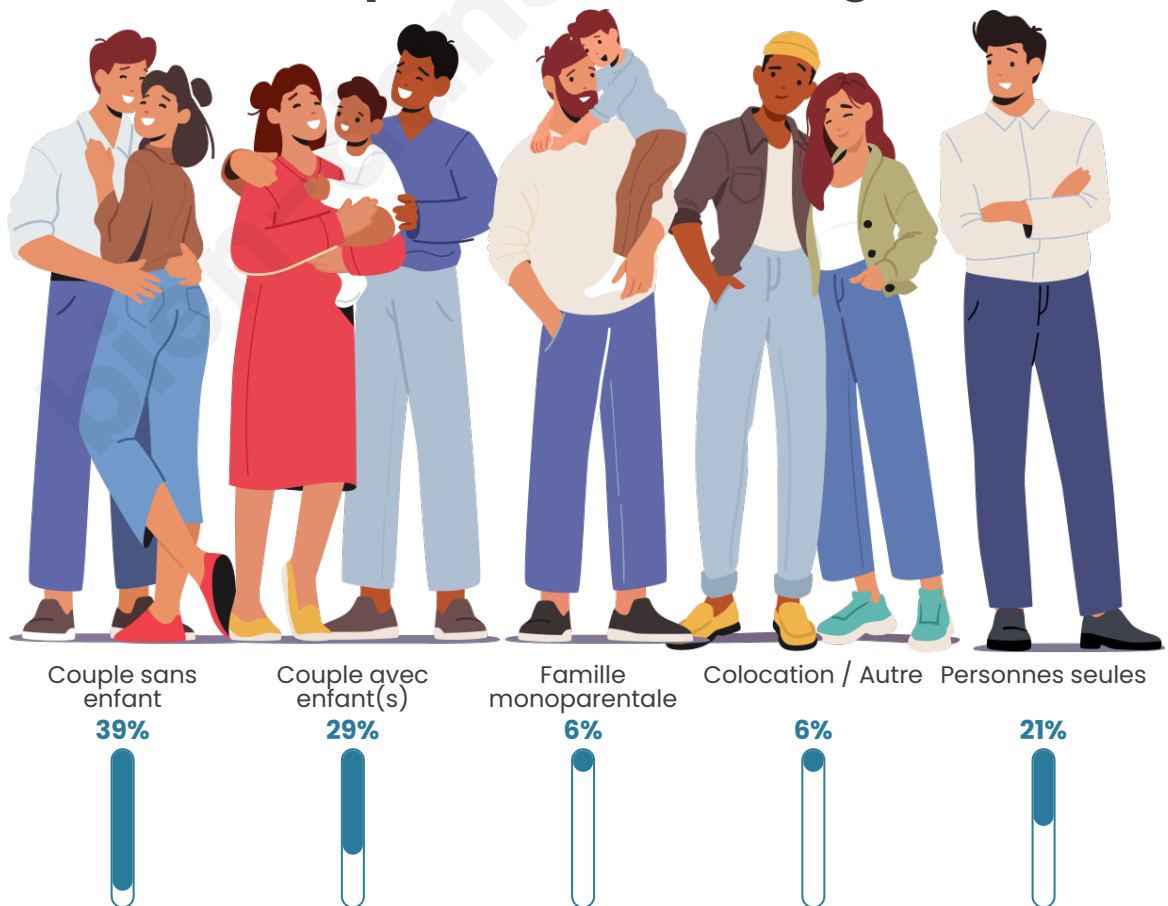

Tranche d'âge

Activité professionnelle

Niveau de diplôme

Composition des ménages

Profils électoraux

Premier tour

	Jean-Luc MÉLENCHON	25.87 %
	Marine LE PEN	22.92 %
	Emmanuel MACRON	18.58 %
	Éric ZEMMOUR	6.60 %
	Yannick JADOT	6.60 %
	Jean LASSALLE	5.03 %
	Nicolas DUPONT- AIGNAN	4.34 %
	Valérie PÉCRESSÉ	3.13 %
	Anne HIDALGO	2.95 %
	Fabien ROUSSEL	2.26 %
	Nathalie ARTHAUD	1.22 %
	Philippe POUTOU	0.52 %