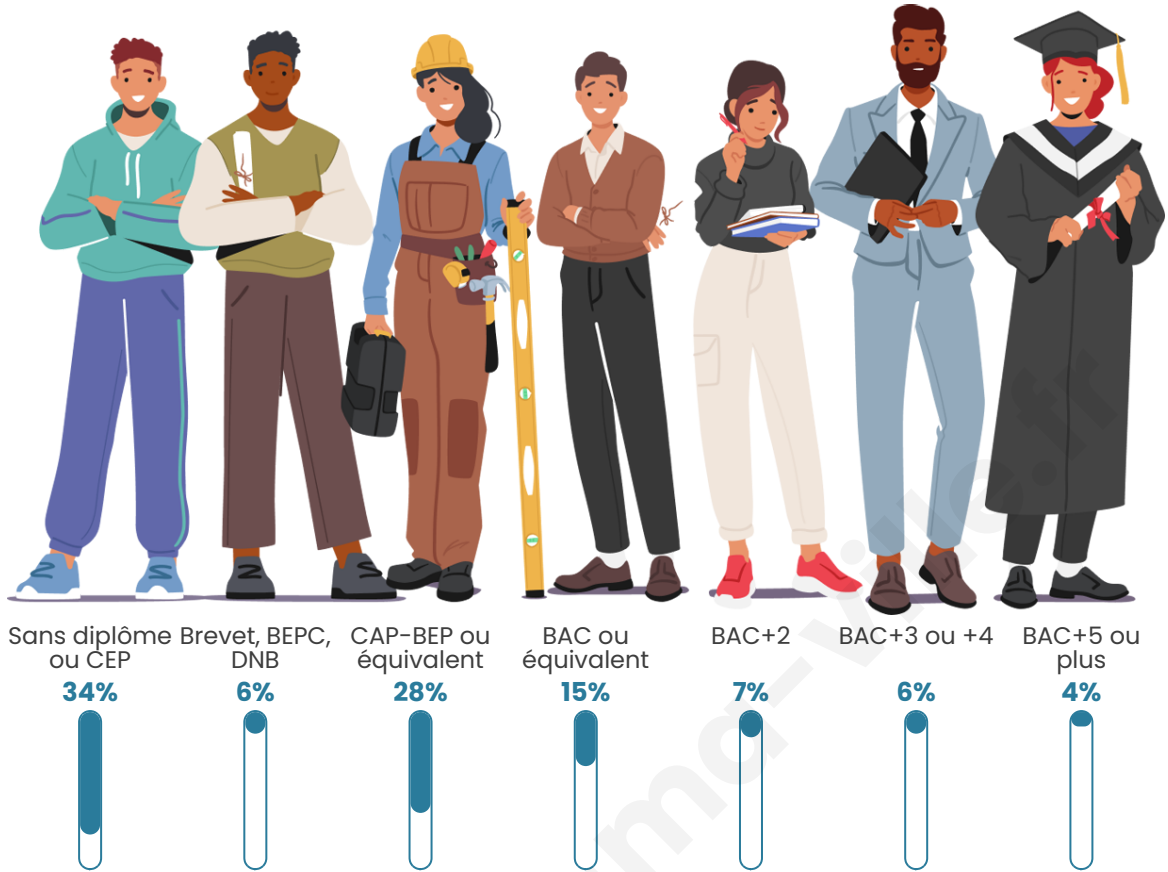

Tranche d'âge

Activité professionnelle

Niveau de diplôme

Composition des ménages

Profils électoraux

Premier tour

	Marine LE PEN	27.58 %
	Emmanuel MACRON	26.46 %
	Jean-Luc MÉLENCHON	23.54 %
	Éric ZEMMOUR	6.13 %
	Valérie PÉCRESSE	3.69 %
	Yannick JADOT	3.34 %
	Jean LASSALLE	2.51 %
	Fabien ROUSSEL	2.37 %
	Nicolas DUPONT-AIGNAN	1.81 %
	Anne HIDALGO	1.25 %
	Philippe POUTOU	0.91 %
	Nathalie ARTHAUD	0.42 %