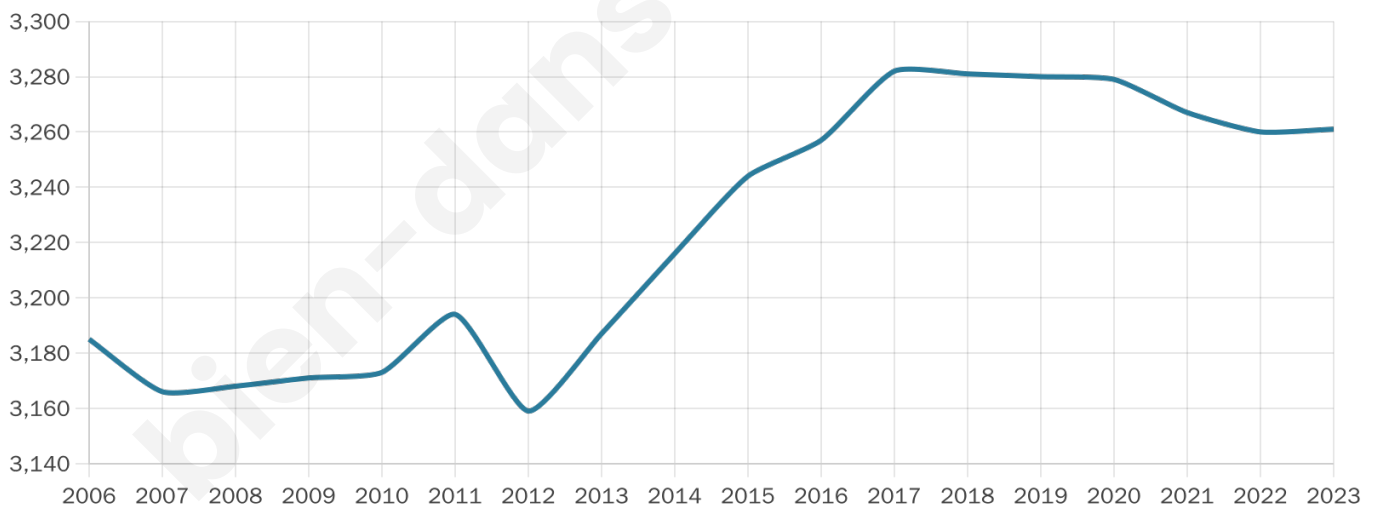

42 ans

Pop active

39.7%

Taux chômage

13.5%

Pop densité

3 261 h/km²

Revenu moyen

18 750 €/an

Evolution du nombre d'habitants

Sources : Institut national de la statistique et des études économiques (insee) selon Les dernières parutions officielles de 2024 portant sur les années 2020, 2021 et 2022.