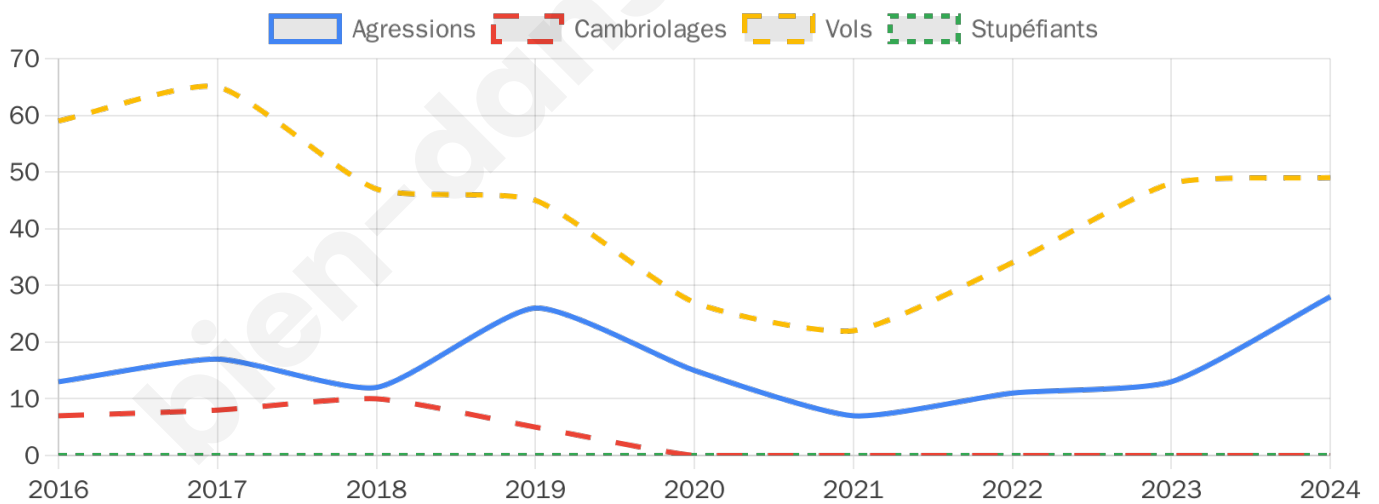

2 081 inscrits

Participation : 70.21%

Votes blancs : 1.16%

Votes nuls : 0.55%

Second tour

	Emmanuel MACRON	56,6 %
	Marine LE PEN	43,4 %

2 081 inscrits

Participation : 69.53%

Votes blancs : 4.77%

Votes nuls : 2.07%

Sécurité

Agressions physiques / sexuelles

28

Cambriolages

0

Vols / dégradations

49

Stupéfiants

0

Evolution du nombre d'infractions

Pour comparer

(en proportion du nombre d'habitants)

Sources : Bases statistiques communale, départementale et régionale de la délinquance enregistrée par la police et la gendarmerie nationales selon les dernières parutions officielles de 2025 portant sur l'année 2024 ([data.gouv](https://data.gouv.fr)).