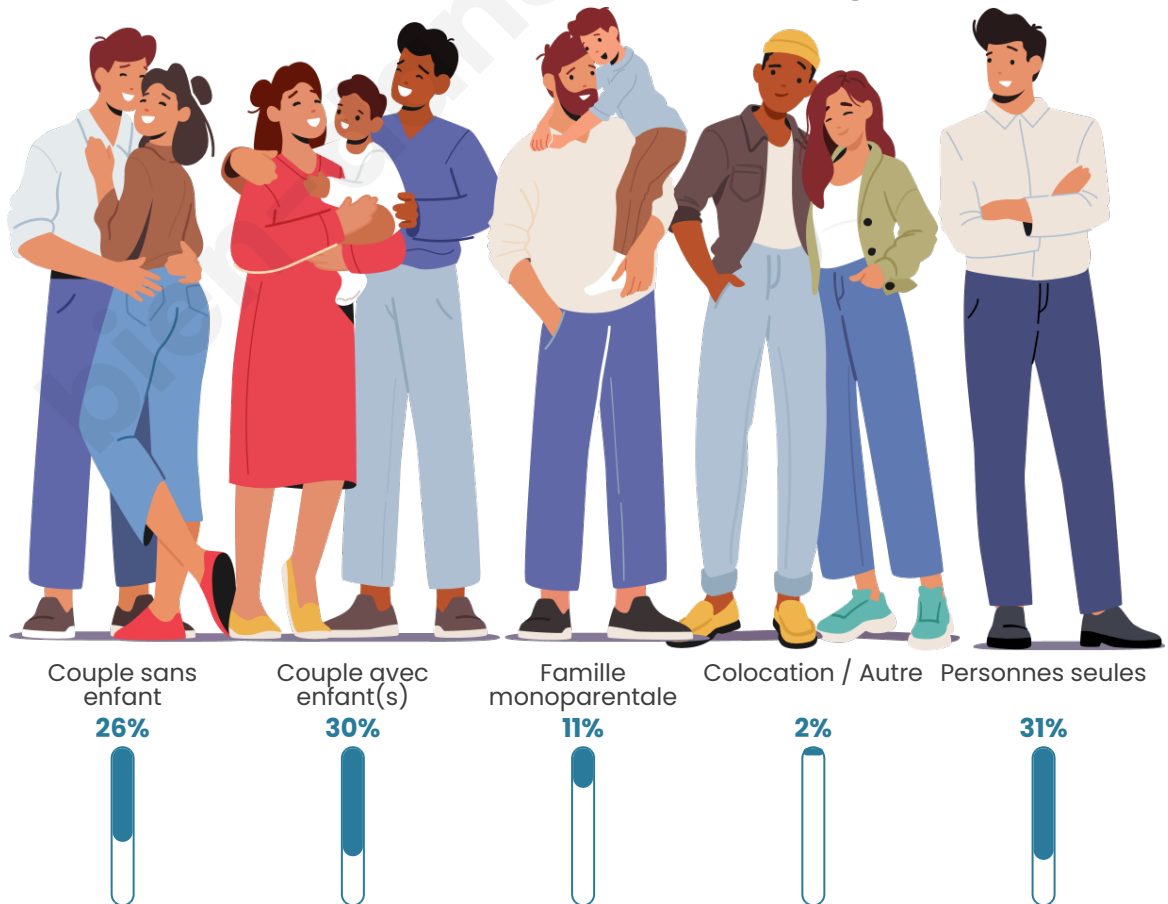

Tranche d'âge

Activité professionnelle

Niveau de diplôme

Composition des ménages

Profils électoraux

Premier tour

	Marine LE PEN	27.58 %
	Emmanuel MACRON	26.46 %
	Jean-Luc MÉLENCHON	23.54 %
	Éric ZEMMOUR	6.13 %
	Valérie PÉCRESSE	3.69 %
	Yannick JADOT	3.34 %
	Jean LASSALLE	2.51 %
	Fabien ROUSSEL	2.37 %
	Nicolas DUPONT-AIGNAN	1.81 %
	Anne HIDALGO	1.25 %
	Philippe POUTOU	0.91 %
	Nathalie ARTHAUD	0.42 %