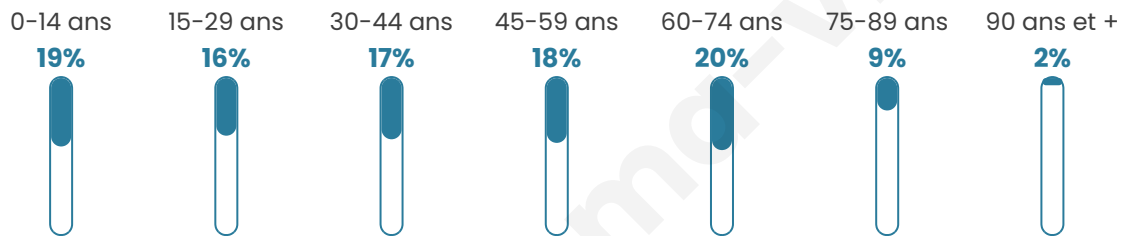

42 ans

Pop active

39.7%

Taux chômage

13.5%

Pop densité

3 261 h/km²

Revenu moyen

18 750 €/an

Evolution du nombre d'habitants

Sources : Institut national de la statistique et des études économiques (insee) selon Les dernières parutions officielles de 2024 portant sur les années 2020, 2021 et 2022.

Tranche d'âge

Activité professionnelle

Niveau de diplôme

Composition des ménages

Profils électoraux

Premier tour

	Marine LE PEN	27.58 %
	Emmanuel MACRON	26.46 %
	Jean-Luc MÉLENCHON	23.54 %
	Éric ZEMMOUR	6.13 %
	Valérie PÉCRESSE	3.69 %
	Yannick JADOT	3.34 %
	Jean LASSALLE	2.51 %
	Fabien ROUSSEL	2.37 %
	Nicolas DUPONT-AIGNAN	1.81 %
	Anne HIDALGO	1.25 %
	Philippe POUTOU	0.91 %
	Nathalie ARTHAUD	0.42 %