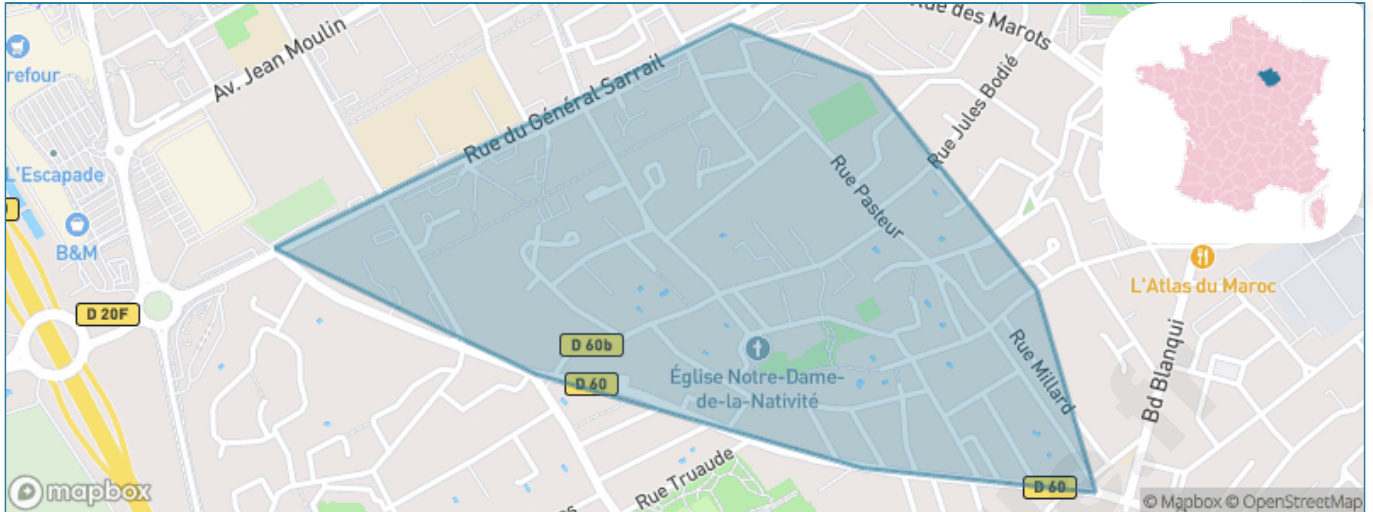

Version web

Ville de Les Noës-près-Troyes

Présenté par

Sommaire

Situation géographique	3
Statistiques sur la population	4
Evolution du nombre d'habitants	4
Tranche d'âge	5
0-14 ans	5
15-29 ans	5
30-44 ans	5
45-59 ans	5
60-74 ans	5
75-89 ans	5
90 ans et +	5
Activité professionnelle	5
Agriculteurs	5
Artisans, Commerçants	5
Cadres et sup.	5
Professions intermédiaires	5
Employé	5
Ouvrier	5
Retraité	5
Autres	5
Niveau de diplôme	6
Sans diplôme ou CEP	6
Brevet, BEPC, DNB	6
CAP-BEP ou équivalent	6
BAC ou équivalent	6
BAC+2	6
BAC+3 ou +4	6
BAC+5 ou plus	6
Composition des ménages	6
Couple sans enfant	6
Couple avec enfant(s)	6
Famille monoparentale	6
Colocation / Autre	6
Personnes seules	6
Profil électoraux	7
Premier tour	7
Sécurité	8
Evolution du nombre d'infractions	8
Pour comparer	9
Services à la population	10
Commerce	10
Éducation	10
Villes autour de Les Noës-près-Troyes	12
Avis sur la ville de Les Noës-près-Troyes	13
Moyenne par critère	13
Villes autour de Les Noës-près-Troyes	13
Répartition des avis par note	13
Répartition des avis par note	13

Situation géographique

i Informations clés

- **Région** : Grand Est
- **Département** : Aube
- **Code postal** : 10420
- **Superficie** : 0 km²

Statistiques sur la population

Nombre d'habitants

3 261

Age moyen