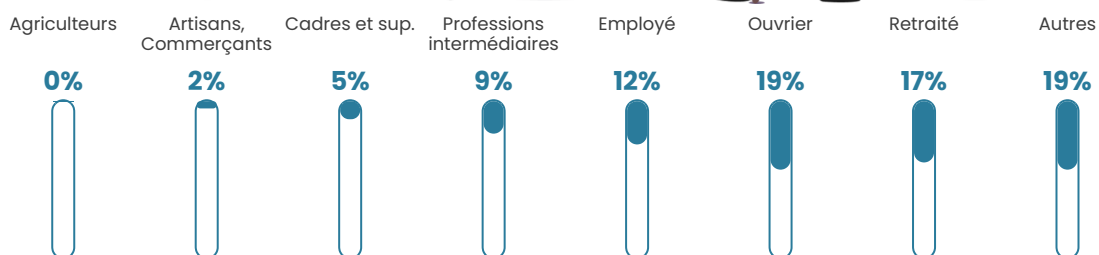

Revenu moyen

20 810 €/an

Evolution du nombre d'habitants

Sources : Institut national de la statistique et des études économiques (insee) selon Les dernières parutions officielles de 2024 portant sur les années 2020, 2021 et 2022.

Tranche d'âge

Activité professionnelle

Niveau de diplôme

Composition des ménages

Profils électoraux

Premier tour

	Marine LE PEN	29.43 %
	Emmanuel MACRON	24.47 %
	Jean-Luc MÉLENCHON	20.21 %
	Éric ZEMMOUR	9.22 %
	Valérie PÉCRESSE	3.55 %
	Fabien ROUSSEL	2.84 %
	Jean LASSALLE	2.84 %
	Nicolas DUPONT-AIGNAN	2.48 %
	Yannick JADOT	2.13 %
	Anne HIDALGO	1.42 %
	Nathalie ARTHAUD	0.71 %
	Philippe POUTOU	0.71 %