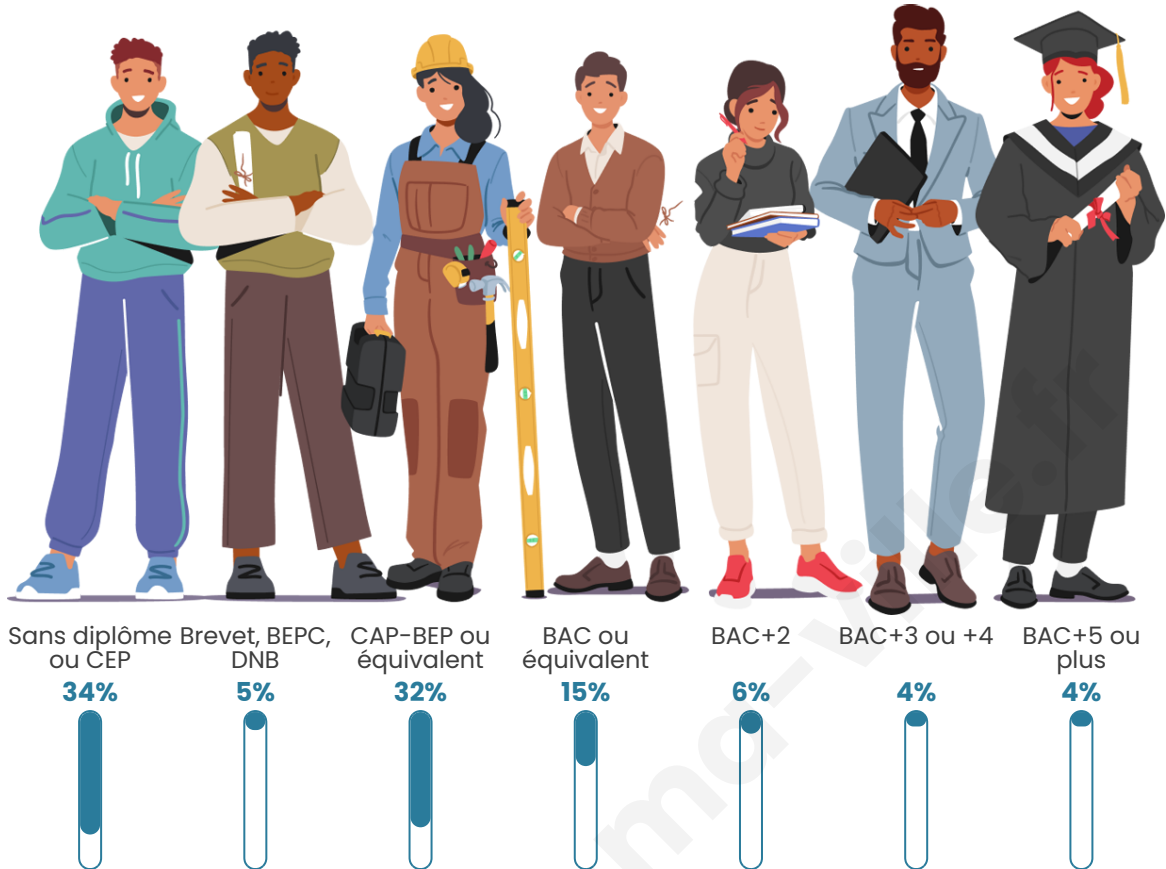

Age moyen

38 ans

Pop active

46.8%

Taux chômage

12.1%

Pop densité

70 h/km²

Tranche d'âge

Activité professionnelle

Niveau de diplôme

Composition des ménages

Profils électoraux

Premier tour

	Marine LE PEN	29.43 %
	Emmanuel MACRON	24.47 %
	Jean-Luc MÉLENCHON	20.21 %
	Éric ZEMMOUR	9.22 %
	Valérie PÉCRESSE	3.55 %
	Fabien ROUSSEL	2.84 %
	Jean LASSALLE	2.84 %
	Nicolas DUPONT-AIGNAN	2.48 %
	Yannick JADOT	2.13 %
	Anne HIDALGO	1.42 %
	Nathalie ARTHAUD	0.71 %
	Philippe POUTOU	0.71 %