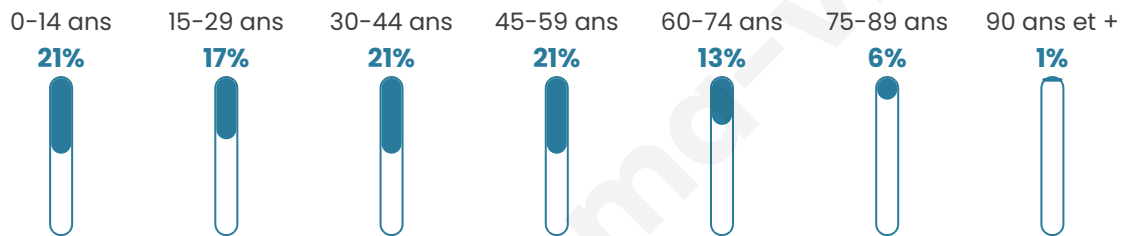

Age moyen

38 ans

Pop active

46.8%

Taux chômage

12.1%

Pop densité

70 h/km²

Revenu moyen

20 810 €/an

Evolution du nombre d'habitants

Sources : Institut national de la statistique et des études économiques (insee) selon Les dernières parutions officielles de 2024 portant sur les années 2020, 2021 et 2022.

Tranche d'âge

Activité professionnelle

Niveau de diplôme

Composition des ménages

Profils électoraux

Premier tour

	Marine LE PEN	29.43 %
	Emmanuel MACRON	24.47 %
	Jean-Luc MÉLENCHON	20.21 %
	Éric ZEMMOUR	9.22 %
	Valérie PÉCRESSE	3.55 %
	Fabien ROUSSEL	2.84 %
	Jean LASSALLE	2.84 %
	Nicolas DUPONT-AIGNAN	2.48 %
	Yannick JADOT	2.13 %
	Anne HIDALGO	1.42 %
	Nathalie ARTHAUD	0.71 %
	Philippe POUTOU	0.71 %

353 inscrits

Participation : 81.02%

Votes blancs : 1.05%

Votes nuls : 0.35%

Second tour

	Emmanuel MACRON	48,11 %
	Marine LE PEN	51,89 %

353 inscrits

Participation : 78.47%