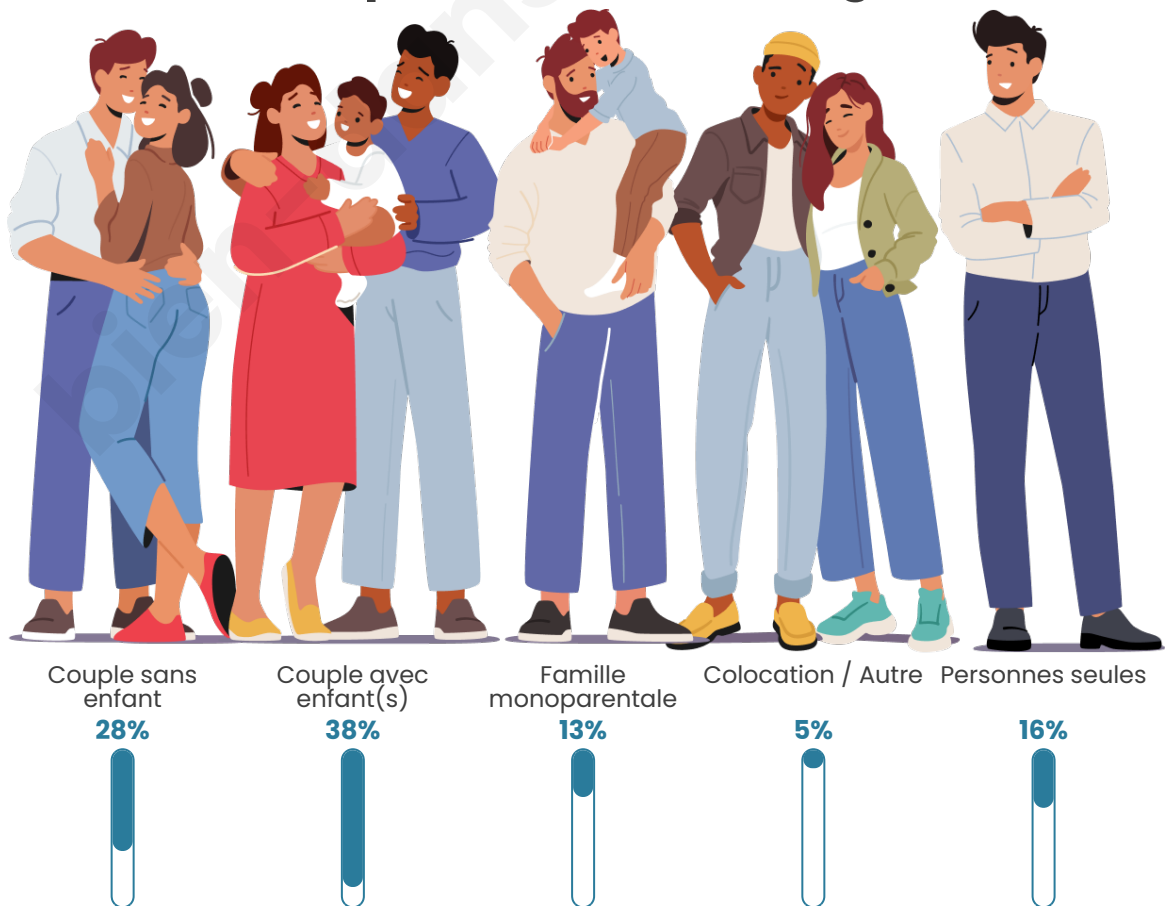

Tranche d'âge

Activité professionnelle

Niveau de diplôme

Composition des ménages

Profils électoraux

Premier tour

	Marine LE PEN	29.43 %
	Emmanuel MACRON	24.47 %
	Jean-Luc MÉLENCHON	20.21 %
	Éric ZEMMOUR	9.22 %
	Valérie PÉCRESSE	3.55 %
	Fabien ROUSSEL	2.84 %
	Jean LASSALLE	2.84 %
	Nicolas DUPONT-AIGNAN	2.48 %
	Yannick JADOT	2.13 %
	Anne HIDALGO	1.42 %
	Nathalie ARTHAUD	0.71 %
	Philippe POUTOU	0.71 %