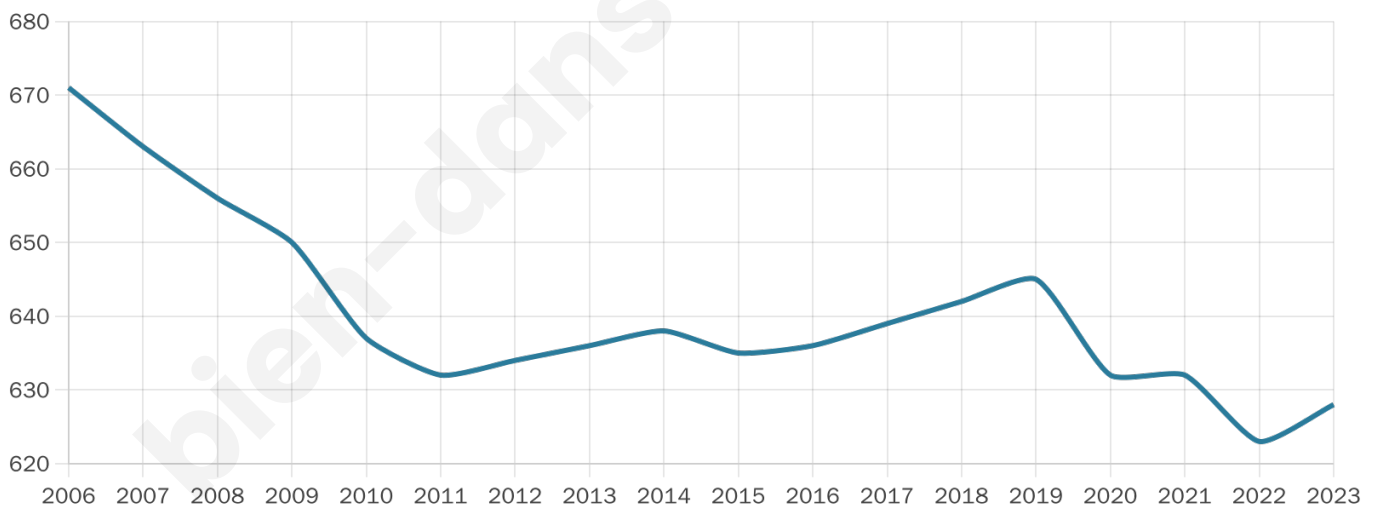

Age moyen

38 ans

Pop active

46.8%

Taux chômage

12.1%

Pop densité

70 h/km²

Revenu moyen

20 810 €/an

Evolution du nombre d'habitants

Sources : Institut national de la statistique et des études économiques (insee) selon Les dernières parutions officielles de 2024 portant sur les années 2020, 2021 et 2022.