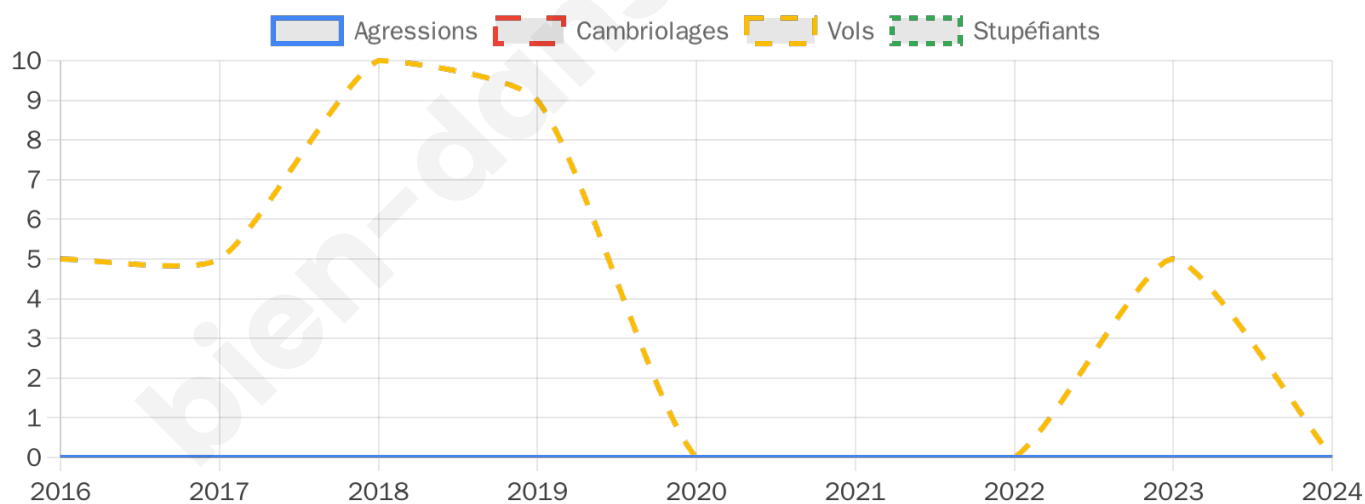

Sécurité

Agressions physiques / sexuelles

0

Cambriolages

0

Vols / dégradations

0

Stupéfiants

0

Evolution du nombre d'infractions