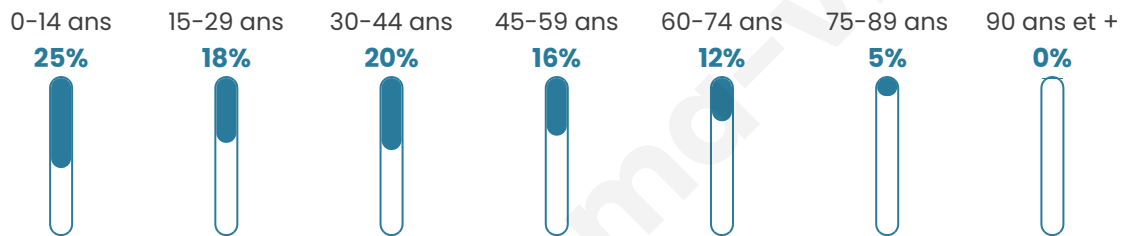

# Statistiques sur la population

Nombre d'habitants

**34 632**

Age moyen

**35 ans**

Pop active

**40.8%**

Taux chômage

**11.8%**

Pop densité

**2 886 h/km<sup>2</sup>**

Revenu moyen

**18 240 €/an**

## Evolution du nombre d'habitants

Sources : Institut national de la statistique et des études économiques (insee) selon Les dernières parutions officielles de 2024 portant sur les années 2020, 2021 et 2022.

## Tranche d'âge