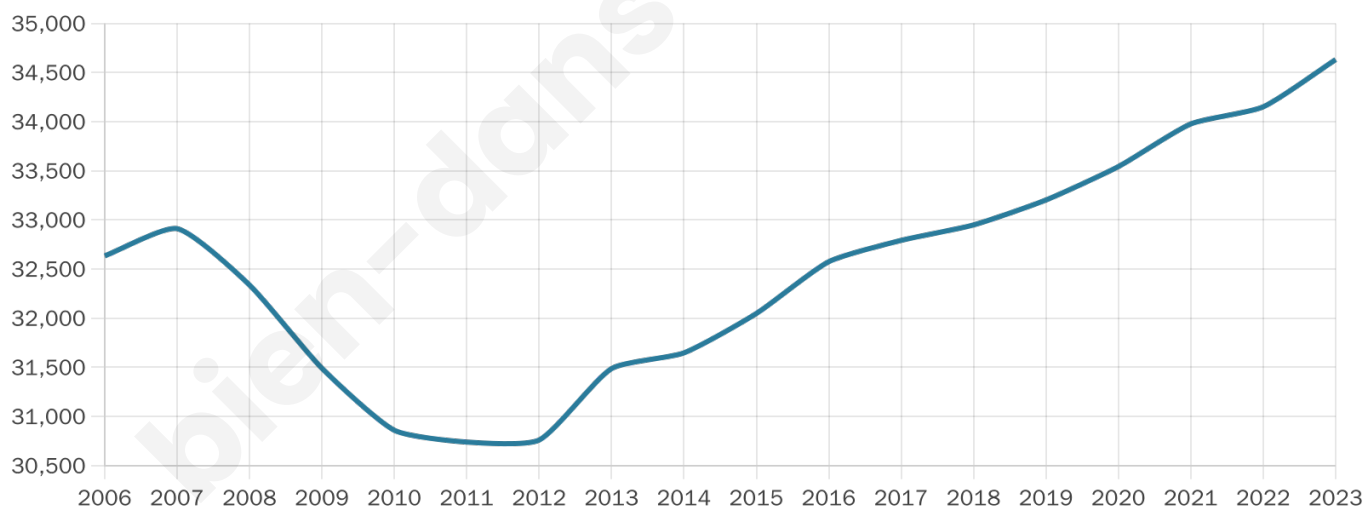

# Statistiques sur la population

Nombre d'habitants

**34 632**

Age moyen

**35 ans**

Pop active

**40.8%**

Taux chômage

**11.8%**

Pop densité

**2 886 h/km<sup>2</sup>**

Revenu moyen

**18 240 €/an**

## Evolution du nombre d'habitants

Sources : Institut national de la statistique et des études économiques (insee) selon Les dernières parutions officielles de 2024 portant sur les années 2020, 2021 et 2022.