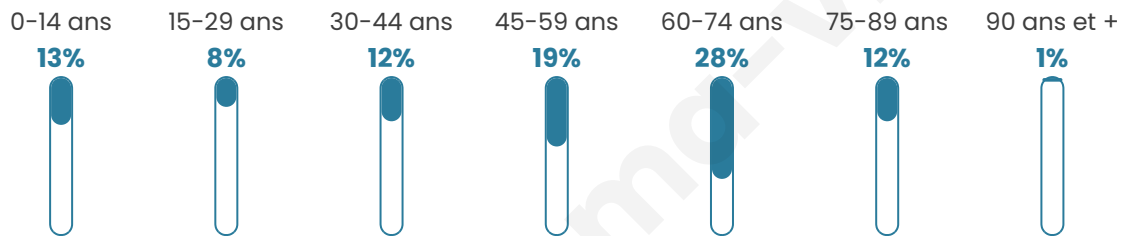

1 939

Age moyen

50 ans

Pop active

34.6%

Taux chômage

7.3%

Pop densité

215 h/km²

Revenu moyen

24 310 €/an

Evolution du nombre d'habitants

Sources : Institut national de la statistique et des études économiques (insee) selon Les dernières parutions officielles de 2024 portant sur les années 2020, 2021 et 2022.

Tranche d'âge

Activité professionnelle

Niveau de diplôme

Composition des ménages

Profils électoraux

Premier tour

	Emmanuel MACRON	33.51 %
	Marine LE PEN	19.38 %
	Jean-Luc MÉLENCHON	17.96 %
	Éric ZEMMOUR	6.91 %
	Yannick JADOT	6.01 %
	Valérie PÉCRESE	4.88 %
	Jean LASSALLE	3.31 %
	Fabien ROUSSEL	3.23 %
	Nicolas DUPONT-AIGNAN	2.18 %
	Anne HIDALGO	1.35 %
	Nathalie ARTHAUD	0.68 %
	Philippe POUTOU	0.60 %

Second tour

	Emmanuel MACRON	65,5 %
	Marine LE PEN	34,5 %

1 656 inscrits

Participation : 81.22%

Votes blancs : 8.77%

Votes nuls : 2.23%

1 656 inscrits

Participation : 81.88%