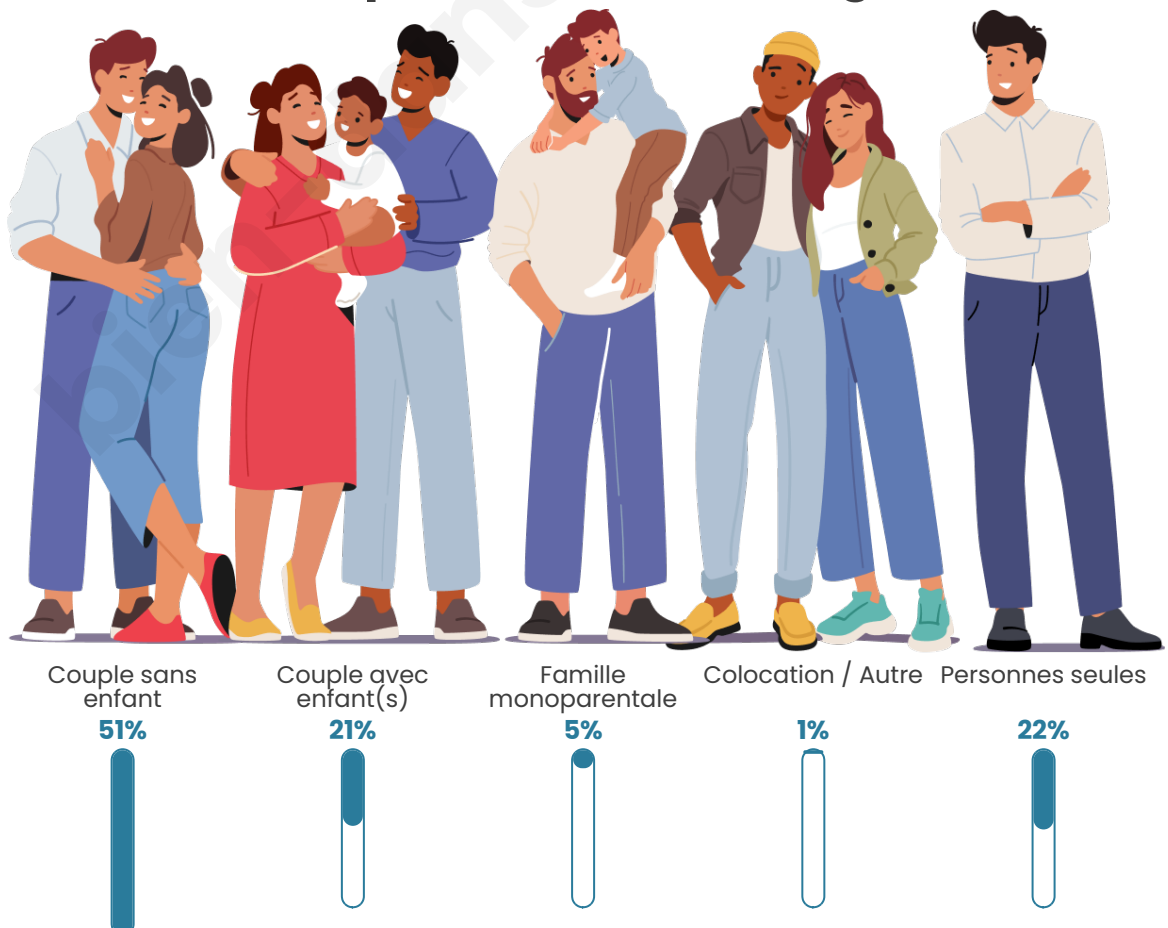

Tranche d'âge

Activité professionnelle

Niveau de diplôme

Composition des ménages

Profils électoraux

Premier tour

	Emmanuel MACRON	33.51 %
	Marine LE PEN	19.38 %
	Jean-Luc MÉLENCHON	17.96 %
	Éric ZEMMOUR	6.91 %
	Yannick JADOT	6.01 %
	Valérie PÉCRESE	4.88 %
	Jean LASSALLE	3.31 %
	Fabien ROUSSEL	3.23 %
	Nicolas DUPONT-AIGNAN	2.18 %
	Anne HIDALGO	1.35 %
	Nathalie ARTHAUD	0.68 %
	Philippe POUTOU	0.60 %