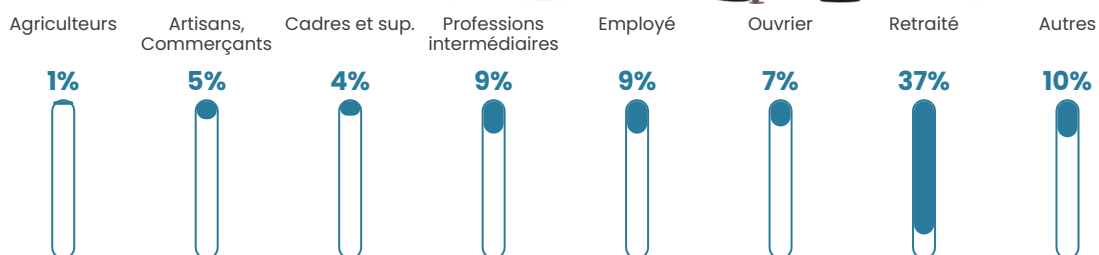

215 h/km²

Revenu moyen

24 310 €/an

Evolution du nombre d'habitants

Sources : Institut national de la statistique et des études économiques (insee) selon Les dernières parutions officielles de 2024 portant sur les années 2020, 2021 et 2022.

Tranche d'âge

Activité professionnelle

Niveau de diplôme

Composition des ménages

Profils électoraux

Premier tour

	Emmanuel MACRON	33.51 %
	Marine LE PEN	19.38 %
	Jean-Luc MÉLENCHON	17.96 %
	Éric ZEMMOUR	6.91 %
	Yannick JADOT	6.01 %
	Valérie PÉCRESE	4.88 %
	Jean LASSALLE	3.31 %
	Fabien ROUSSEL	3.23 %
	Nicolas DUPONT-AIGNAN	2.18 %
	Anne HIDALGO	1.35 %
	Nathalie ARTHAUD	0.68 %
	Philippe POUTOU	0.60 %