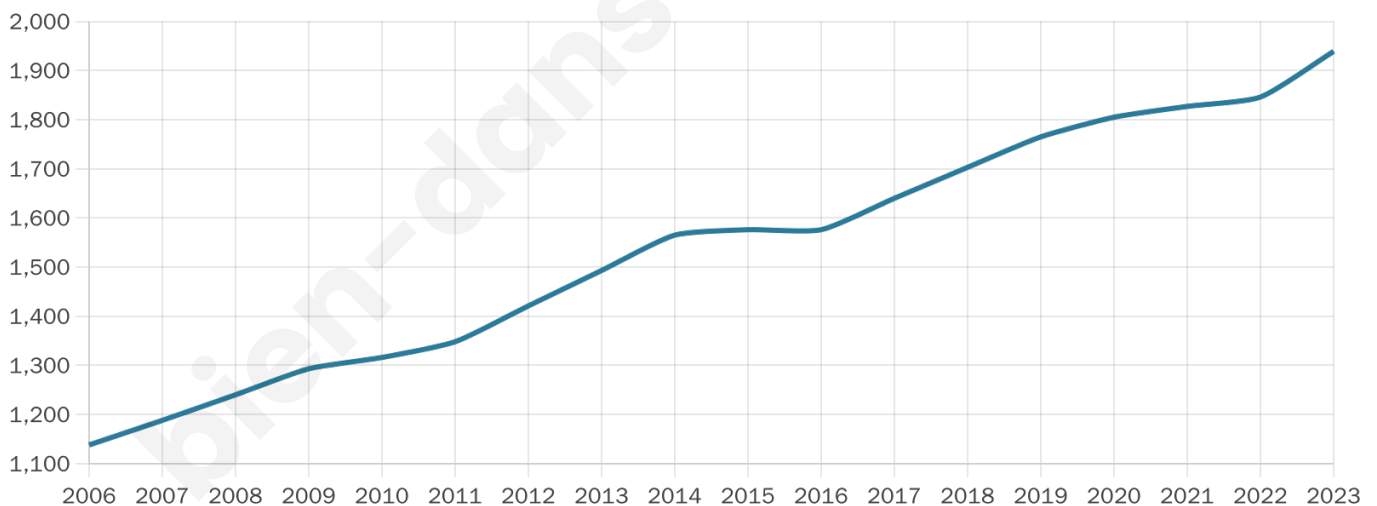

Version web

Ville de Les Moutiers-en-Retz

Présenté par

BIEN dans ma **VILLE** 

Sommaire

Situation géographique	3
Statistiques sur la population	4
Evolution du nombre d'habitants	4
Tranche d'âge	5
0-14 ans	5
15-29 ans	5
30-44 ans	5
45-59 ans	5
60-74 ans	5
75-89 ans	5
90 ans et +	5
Activité professionnelle	5
Agriculteurs	5
Artisans, Commerçants	5
Cadres et sup.	5
Professions intermédiaires	5
Employé	5
Ouvrier	5
Retraité	5
Autres	5
Niveau de diplôme	6
Sans diplôme ou CEP	6
Brevet, BEPC, DNB	6
CAP-BEP ou équivalent	6
BAC ou équivalent	6
BAC+2	6
BAC+3 ou +4	6
BAC+5 ou plus	6
Composition des ménages	6
Couple sans enfant	6
Couple avec enfant(s)	6
Famille monoparentale	6
Colocation / Autre	6
Personnes seules	6
Profils électoraux	7
Premier tour	7
Sécurité	8
Evolution du nombre d'infractions	8
Pour comparer	9
Services à la population	10
Commerce	10
Éducation	10
Villes autour de Les Moutiers-en-Retz	12

1 939

Age moyen

50 ans

Pop active

34.6%

Taux chômage

7.3%

Pop densité

215 h/km²

Revenu moyen

24 310 €/an

Evolution du nombre d'habitants

Sources : Institut national de la statistique et des études économiques (insee) selon Les dernières parutions officielles de 2024 portant sur les années 2020, 2021 et 2022.