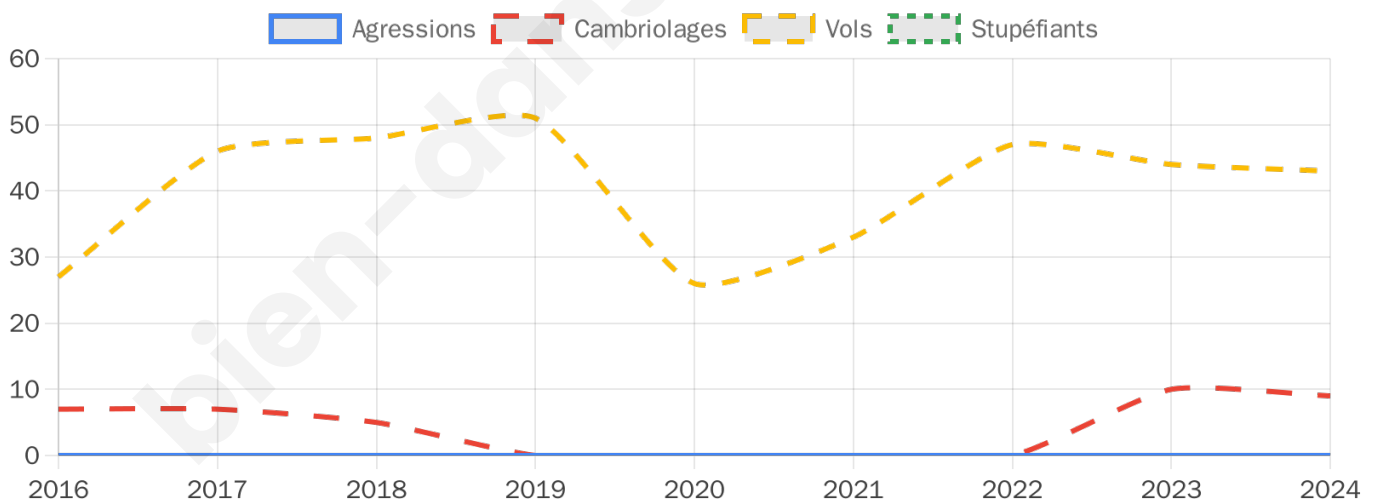

Second tour

	Emmanuel MACRON	65,5 %
	Marine LE PEN	34,5 %

1 656 inscrits

Participation : 81.22%

Votes blancs : 8.77%

Votes nuls : 2.23%

1 656 inscrits

Participation : 81.88%

Votes blancs : 1.33%

Votes nuls : 0.52%

Sécurité

Agressions physiques / sexuelles

0

Cambriolages

9

Vols / dégradations

43

Stupéfiants

0

Evolution du nombre d'infractions

Pour comparer

(en proportion du nombre d'habitants)

Sources : Bases statistiques communale, départementale et régionale de la délinquance enregistrée par la police et la gendarmerie nationales selon les dernières parutions officielles de 2025 portant sur l'année 2024 ([data.gouv](https://data.gouv.fr)).