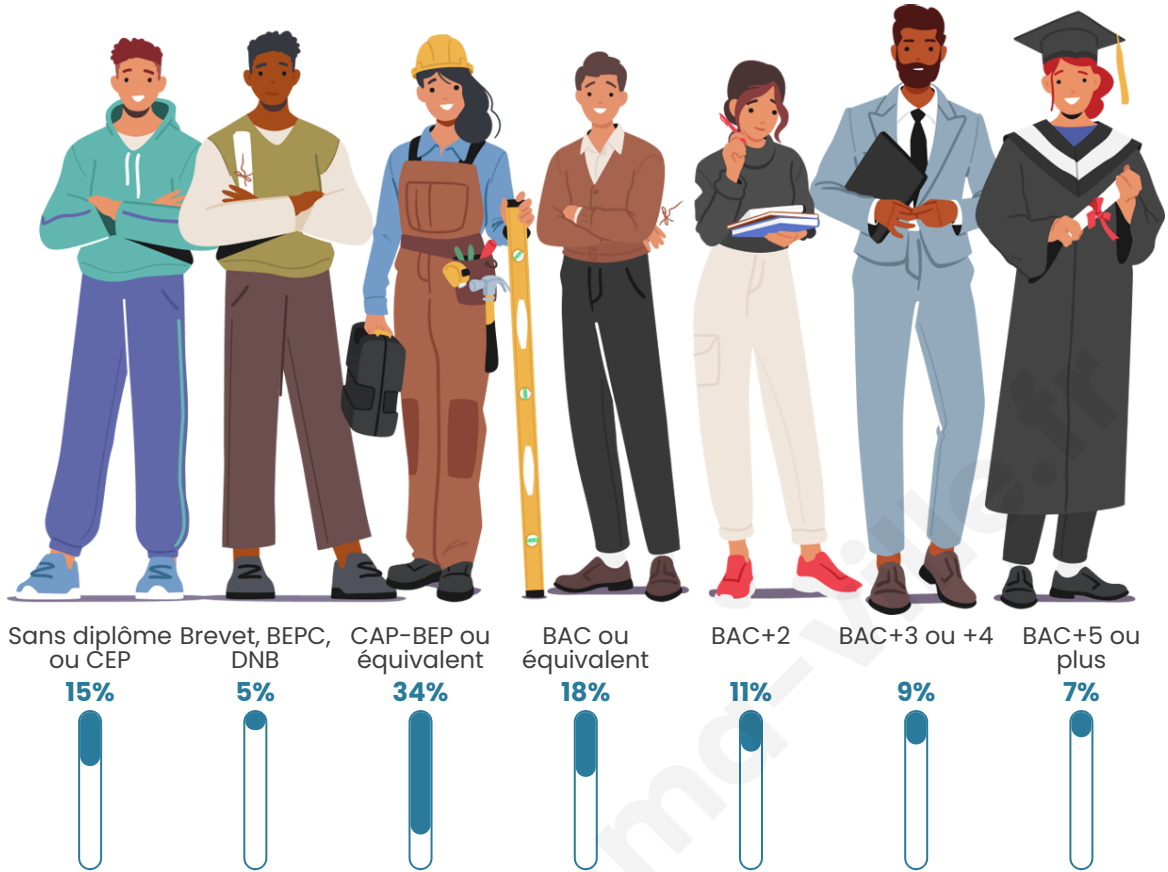

Tranche d'âge

Activité professionnelle

Niveau de diplôme

Composition des ménages

Profils électoraux

Premier tour

	Emmanuel MACRON	33.51 %
	Marine LE PEN	19.38 %
	Jean-Luc MÉLENCHON	17.96 %
	Éric ZEMMOUR	6.91 %
	Yannick JADOT	6.01 %
	Valérie PÉCRESE	4.88 %
	Jean LASSALLE	3.31 %
	Fabien ROUSSEL	3.23 %
	Nicolas DUPONT-AIGNAN	2.18 %
	Anne HIDALGO	1.35 %
	Nathalie ARTHAUD	0.68 %
	Philippe POUTOU	0.60 %