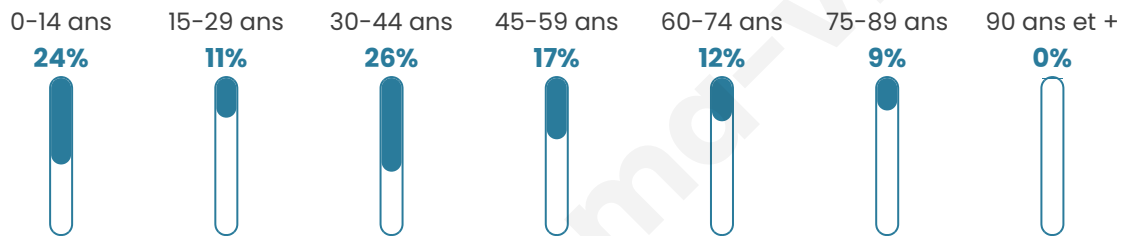

130

Age moyen

39 ans

Pop active

50.8%

Taux chômage

3.9%

Pop densité

13 h/km²

Revenu moyen

20 760 €/an

Evolution du nombre d'habitants

Sources : Institut national de la statistique et des études économiques (insee) selon Les dernières parutions officielles de 2024 portant sur les années 2020, 2021 et 2022.

Tranche d'âge

Activité professionnelle

Niveau de diplôme

Composition des ménages

Profils électoraux

Premier tour

	Emmanuel MACRON	30.36 %
	Marine LE PEN	21.43 %
	Jean-Luc MÉLENCHON	14.29 %
	Valérie PÉCRESSÉ	12.50 %
	Éric ZEMMOUR	10.71 %
	Yannick JADOT	3.57 %
	Fabien ROUSSEL	1.79 %
	Jean LASSALLE	1.79 %
	Philippe POUTOU	1.79 %
	Nicolas DUPONT- AIGNAN	1.79 %
	Nathalie ARTHAUD	0.00 %
	Anne HIDALGO	0.00 %

83 inscrits

Participation : 67.47%

Votes blancs : 0.00%

Votes nuls : 0.00%

Second tour

	Emmanuel MACRON	52,73 %
	Marine LE PEN	47,27 %

83 inscrits

Participation : 74.7%