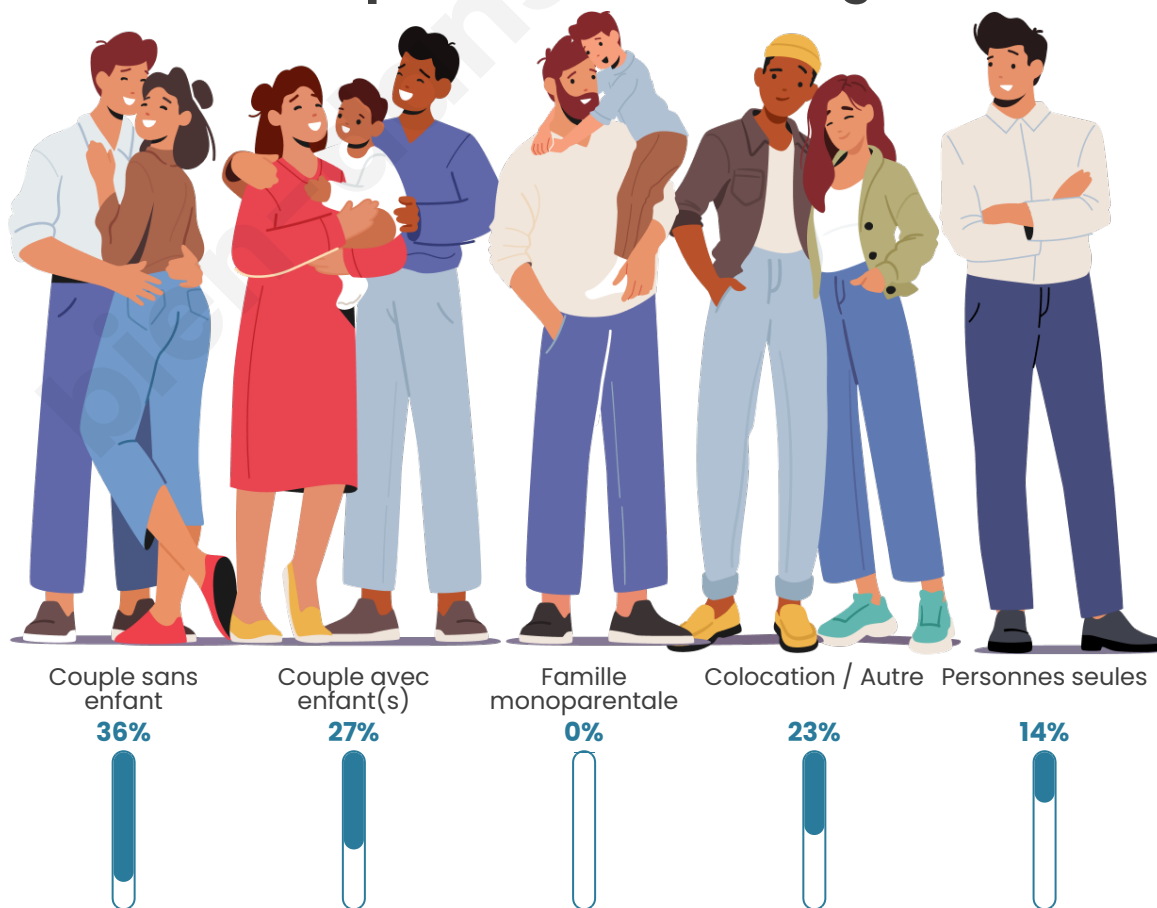

Tranche d'âge

Activité professionnelle

Niveau de diplôme

Composition des ménages

Profils électoraux

Premier tour

	Emmanuel MACRON	30.36 %
	Marine LE PEN	21.43 %
	Jean-Luc MÉLENCHON	14.29 %
	Valérie PÉCRESSÉ	12.50 %
	Éric ZEMMOUR	10.71 %
	Yannick JADOT	3.57 %
	Fabien ROUSSEL	1.79 %
	Jean LASSALLE	1.79 %
	Philippe POUTOU	1.79 %
	Nicolas DUPONT- AIGNAN	1.79 %
	Nathalie ARTHAUD	0.00 %
	Anne HIDALGO	0.00 %