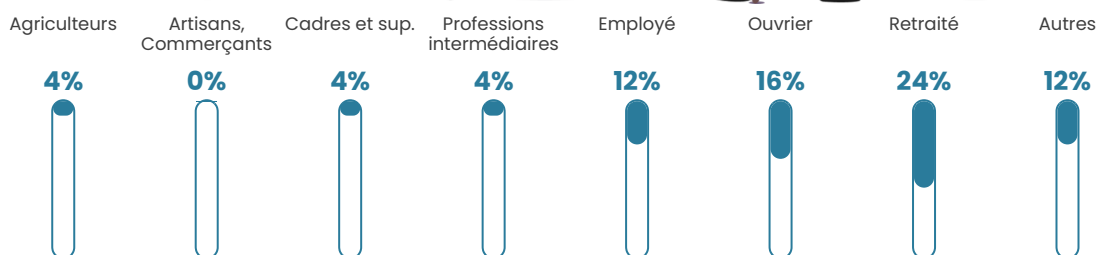

13 h/km²

Revenu moyen

20 760 €/an

Evolution du nombre d'habitants

Sources : Institut national de la statistique et des études économiques (insee) selon Les dernières parutions officielles de 2024 portant sur les années 2020, 2021 et 2022.

Tranche d'âge

Activité professionnelle

Niveau de diplôme

Composition des ménages

Profils électoraux

Premier tour

	Emmanuel MACRON	30.36 %
	Marine LE PEN	21.43 %
	Jean-Luc MÉLENCHON	14.29 %
	Valérie PÉCRESSÉ	12.50 %
	Éric ZEMMOUR	10.71 %
	Yannick JADOT	3.57 %
	Fabien ROUSSEL	1.79 %
	Jean LASSALLE	1.79 %
	Philippe POUTOU	1.79 %
	Nicolas DUPONT- AIGNAN	1.79 %
	Nathalie ARTHAUD	0.00 %
	Anne HIDALGO	0.00 %