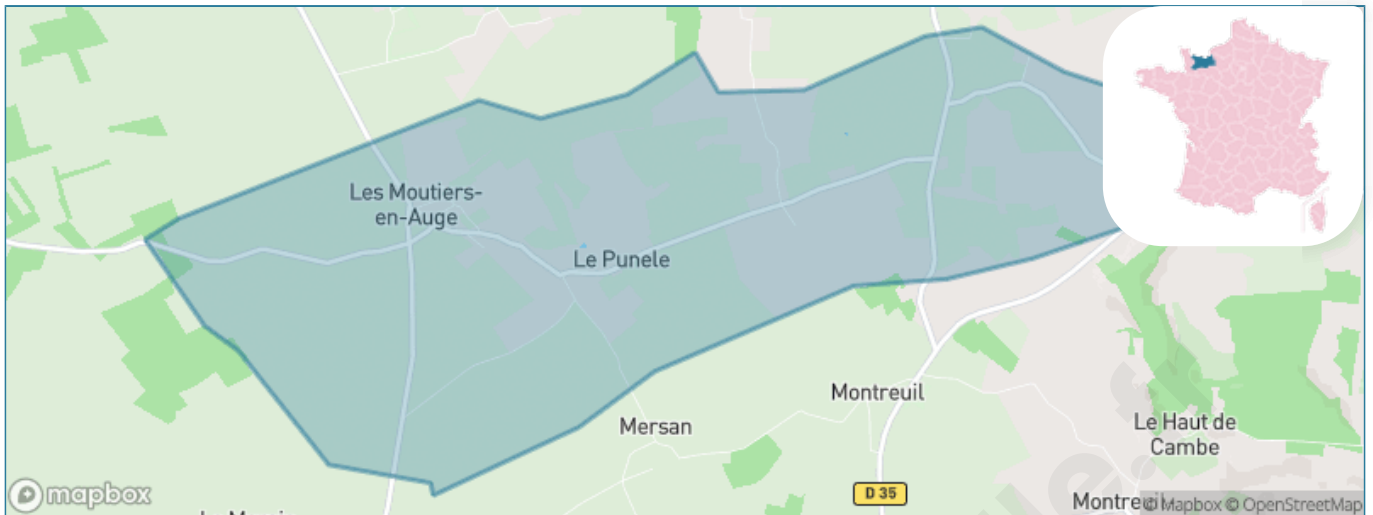

Version web

Ville de Les Moutiers-en-Auge

Présenté par

BIEN dans ma **VILLE** 

Sommaire

Situation géographique	3
Statistiques sur la population	4
Evolution du nombre d'habitants	4
Tranche d'âge	5
0-14 ans	5
15-29 ans	5
30-44 ans	5
45-59 ans	5
60-74 ans	5
75-89 ans	5
90 ans et +	5
Activité professionnelle	5
Agriculteurs	5
Artisans, Commerçants	5
Cadres et sup.	5
Professions intermédiaires	5
Employé	5
Ouvrier	5
Retraité	5
Autres	5
Niveau de diplôme	6
Sans diplôme ou CEP	6
Brevet, BEPC, DNB	6
CAP-BEP ou équivalent	6
BAC ou équivalent	6
BAC+2	6
BAC+3 ou +4	6
BAC+5 ou plus	6
Composition des ménages	6
Couple sans enfant	6
Couple avec enfant(s)	6
Famille monoparentale	6
Colocation / Autre	6
Personnes seules	6
Profils électoraux	7
Premier tour	7
Sécurité	8
Evolution du nombre d'infractions	8
Pour comparer	9
Services à la population	10
Commerce	10
Éducation	10
Villes autour de Les Moutiers-en-Auge	12

Situation géographique

i Informations clés

- **Région** : Normandie
- **Département** : Calvados
- **Code postal** : 14620
- **Superficie** : 10 km²

RÉGION
NORMANDIE

Statistiques sur la population

Nombre d'habitants