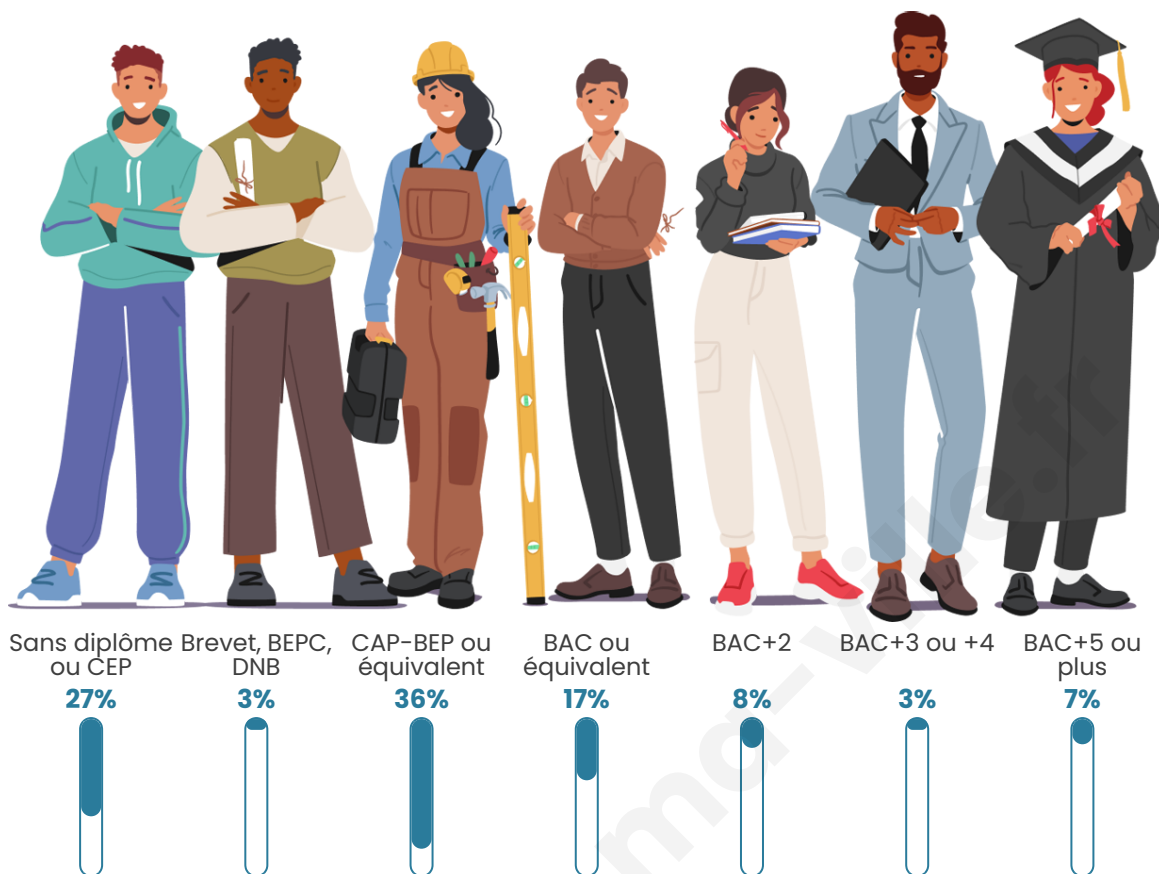

130

Age moyen

39 ans

Pop active

50.8%

Taux chômage

3.9%

Pop densité

Tranche d'âge

Activité professionnelle

Niveau de diplôme

Composition des ménages

Profils électoraux

Premier tour

	Emmanuel MACRON	30.36 %
	Marine LE PEN	21.43 %
	Jean-Luc MÉLENCHON	14.29 %
	Valérie PÉCRESSÉ	12.50 %
	Éric ZEMMOUR	10.71 %
	Yannick JADOT	3.57 %
	Fabien ROUSSEL	1.79 %
	Jean LASSALLE	1.79 %
	Philippe POUTOU	1.79 %
	Nicolas DUPONT- AIGNAN	1.79 %
	Nathalie ARTHAUD	0.00 %
	Anne HIDALGO	0.00 %