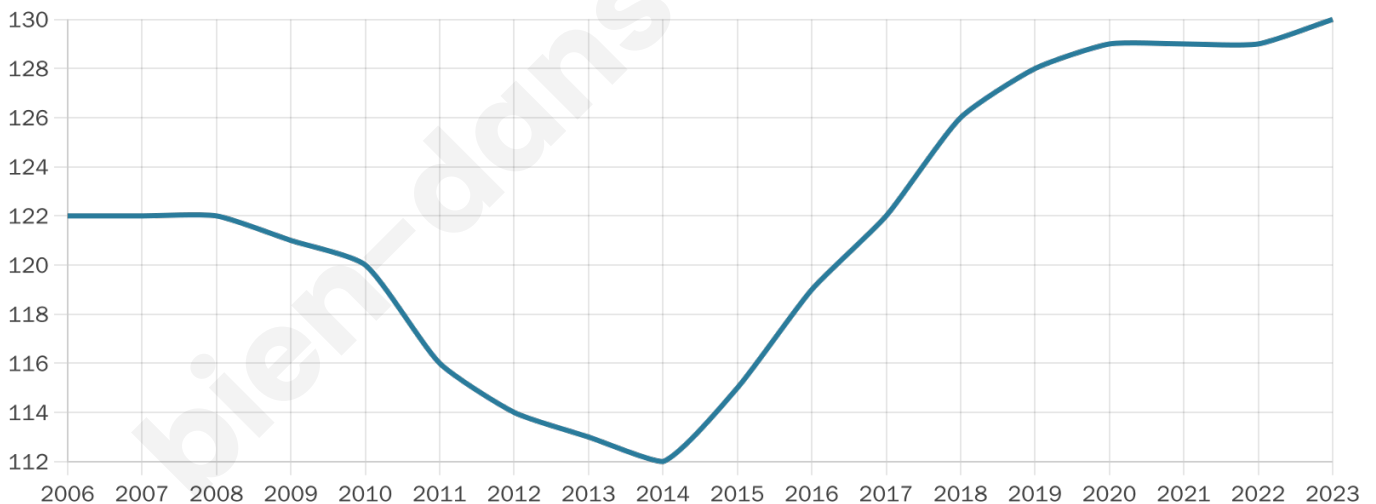

130

Age moyen

39 ans

Pop active

50.8%

Taux chômage

3.9%

Pop densité

13 h/km²

Revenu moyen

20 760 €/an

Evolution du nombre d'habitants

Sources : Institut national de la statistique et des études économiques (insee) selon Les dernières parutions officielles de 2024 portant sur les années 2020, 2021 et 2022.