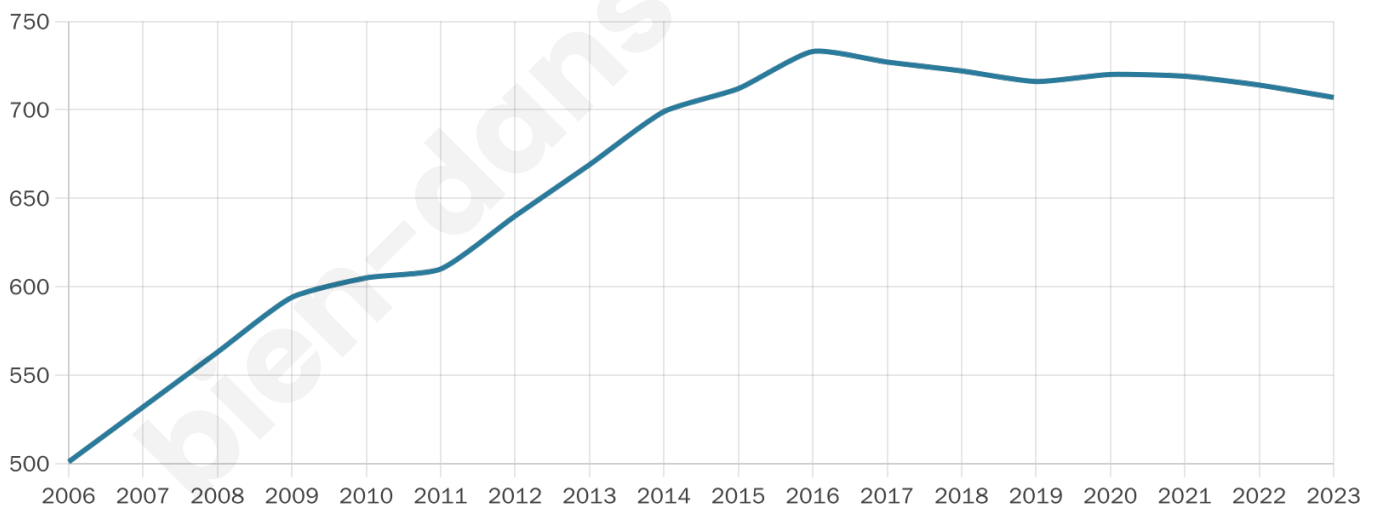

# Statistiques sur la population

Nombre d'habitants

**707**

Age moyen

**41 ans**

Pop active

**49.8%**

Taux chômage

**9.9%**

Pop densité

**141 h/km<sup>2</sup>**

Revenu moyen

**24 550 €/an**

## Evolution du nombre d'habitants

Sources : Institut national de la statistique et des études économiques (insee) selon Les dernières parutions officielles de 2024 portant sur les années 2020, 2021 et 2022.