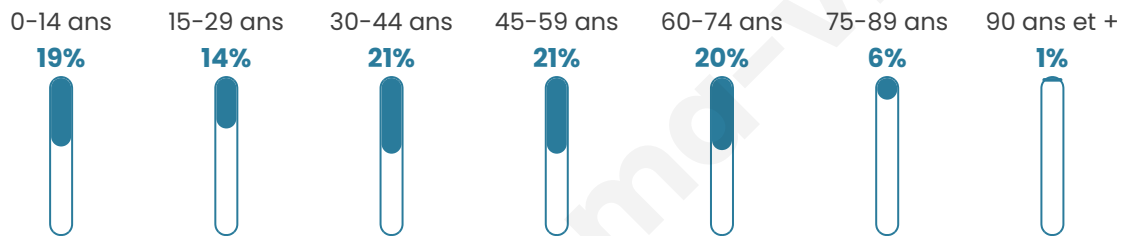

# Statistiques sur la population

Nombre d'habitants

**707**

Age moyen

**41 ans**

Pop active

**49.8%**

Taux chômage

**9.9%**

Pop densité

**141 h/km<sup>2</sup>**

Revenu moyen

**24 550 €/an**

## Evolution du nombre d'habitants

Sources : Institut national de la statistique et des études économiques (insee) selon Les dernières parutions officielles de 2024 portant sur les années 2020, 2021 et 2022.

## Tranche d'âge