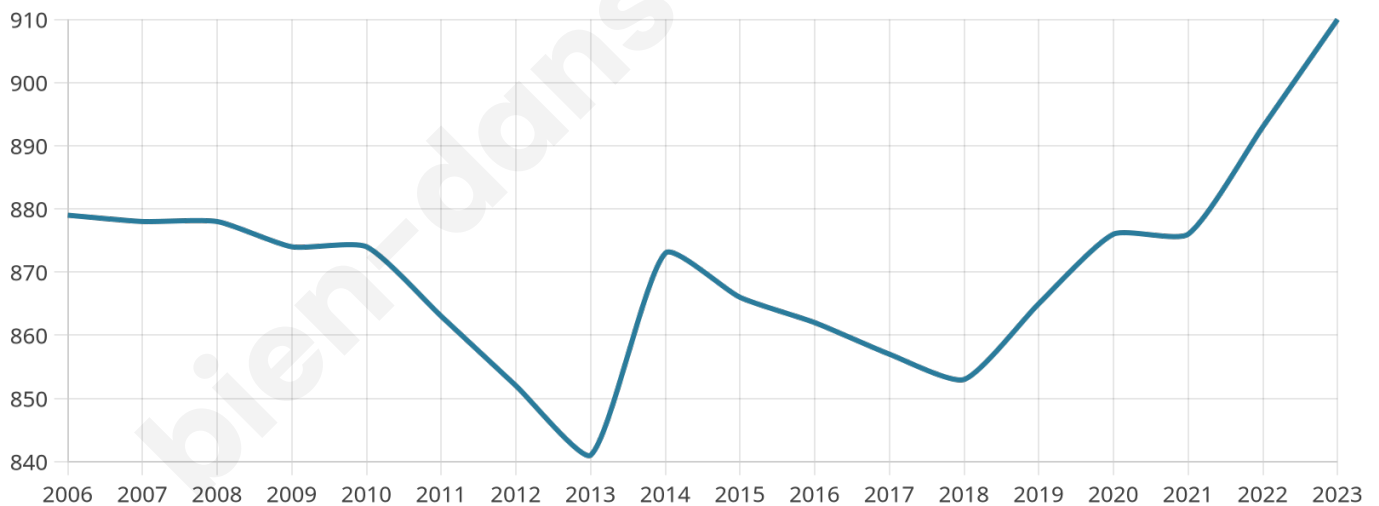

Nombre d'habitants

910

Age moyen

43 ans

Pop active

39.8%

Taux chômage

5.1%

Pop densité

152 h/km²

Revenu moyen

35 290 €/an

Evolution du nombre d'habitants

Sources : Institut national de la statistique et des études économiques (insee) selon Les dernières parutions officielles de 2024 portant sur les années 2020, 2021 et 2022.

Tranche d'âge

Activité professionnelle

Niveau de diplôme

Composition des ménages

Profils électoraux

Premier tour

	Emmanuel MACRON	40.85 %
	Jean-Luc MÉLENCHON	13.24 %
	Éric ZEMMOUR	11.11 %
	Marine LE PEN	9.31 %
	Valérie PÉCRESE	8.99 %
	Yannick JADOT	8.82 %
	Jean LASSALLE	3.10 %
	Nicolas DUPONT- AIGNAN	2.45 %
	Fabien ROUSSEL	0.98 %
	Anne HIDALGO	0.82 %
	Nathalie ARTHAUD	0.16 %
	Philippe POUTOU	0.16 %