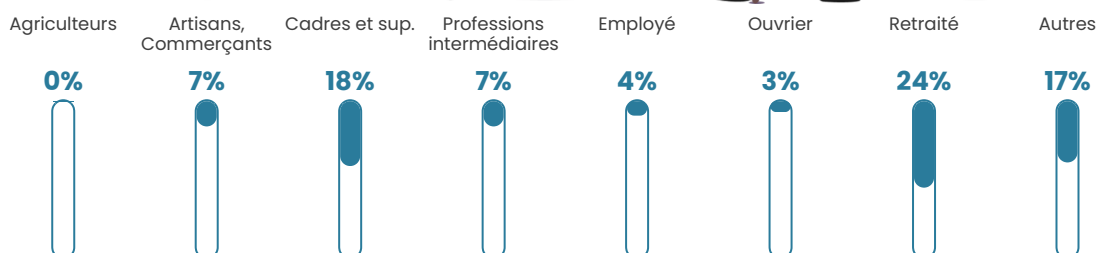

Pop densité

152 h/km²

Revenu moyen

35 290 €/an

Evolution du nombre d'habitants

Sources : Institut national de la statistique et des études économiques (insee) selon Les dernières parutions officielles de 2024 portant sur les années 2020, 2021 et 2022.

Tranche d'âge

Activité professionnelle

Niveau de diplôme

Composition des ménages

Profils électoraux

Premier tour

	Emmanuel MACRON	40.85 %
	Jean-Luc MÉLENCHON	13.24 %
	Éric ZEMMOUR	11.11 %
	Marine LE PEN	9.31 %
	Valérie PÉCRESE	8.99 %
	Yannick JADOT	8.82 %
	Jean LASSALLE	3.10 %
	Nicolas DUPONT- AIGNAN	2.45 %
	Fabien ROUSSEL	0.98 %
	Anne HIDALGO	0.82 %
	Nathalie ARTHAUD	0.16 %
	Philippe POUTOU	0.16 %