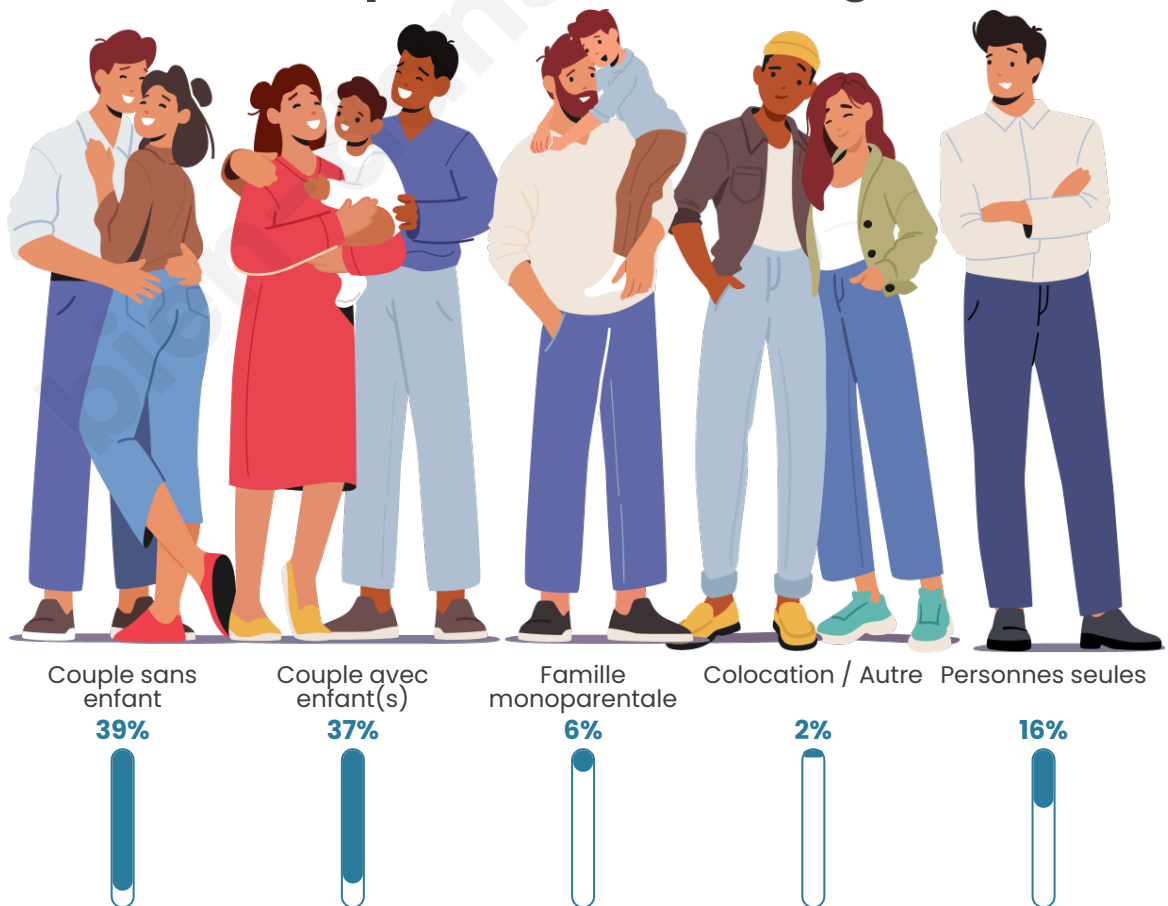

Nombre d'habitants

910

Age moyen

43 ans

Pop active

39.8%

Taux chômage

5.1%

Tranche d'âge

Activité professionnelle

Niveau de diplôme

Composition des ménages

Profils électoraux

Premier tour

	Emmanuel MACRON	40.85 %
	Jean-Luc MÉLENCHON	13.24 %
	Éric ZEMMOUR	11.11 %
	Marine LE PEN	9.31 %
	Valérie PÉCRESE	8.99 %
	Yannick JADOT	8.82 %
	Jean LASSALLE	3.10 %
	Nicolas DUPONT- AIGNAN	2.45 %
	Fabien ROUSSEL	0.98 %
	Anne HIDALGO	0.82 %
	Nathalie ARTHAUD	0.16 %
	Philippe POUTOU	0.16 %