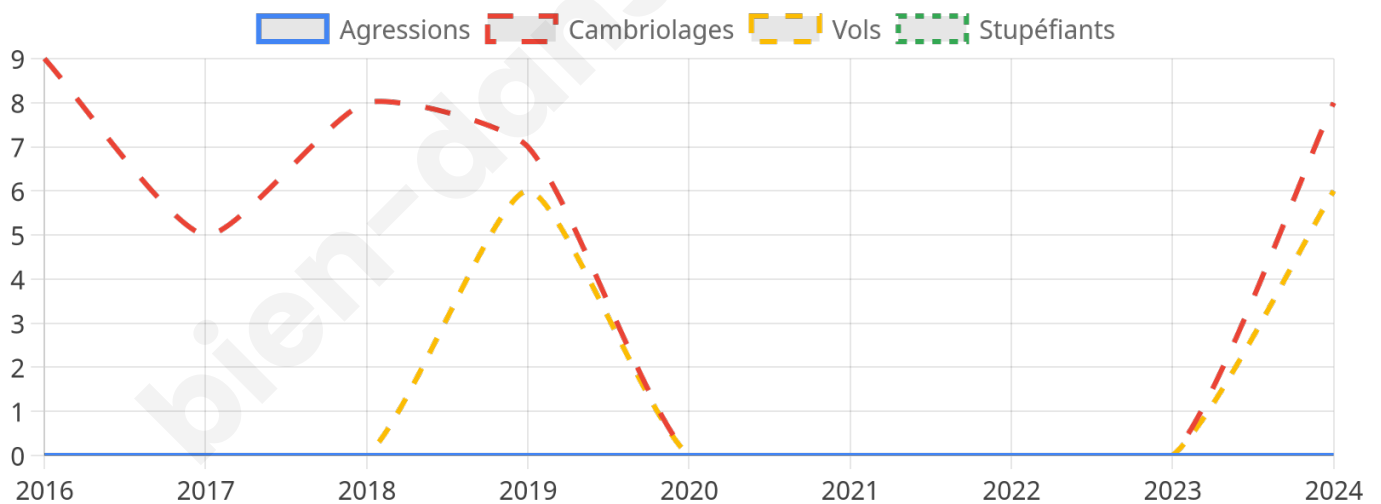

754 inscrits

Participation : 81.96%

Votes blancs : 0.65%

Votes nuls : 0.32%

Second tour

	Emmanuel MACRON	75,4 %
	Marine LE PEN	24,6 %

754 inscrits

Participation : 79.31%

Votes blancs : 5.18%

Votes nuls : 1.67%

Sécurité

Agressions physiques / sexuelles

0

Cambriolages

8

Vols / dégradations

6

Stupéfiants

0

Evolution du nombre d'infractions

Pour comparer

(en proportion du nombre d'habitants)

Sources : Bases statistiques communale, départementale et régionale de la délinquance enregistrée par la police et la gendarmerie nationales selon les dernières parutions officielles de 2025 portant sur l'année 2024 ([data.gouv](https://data.gouv.fr)).