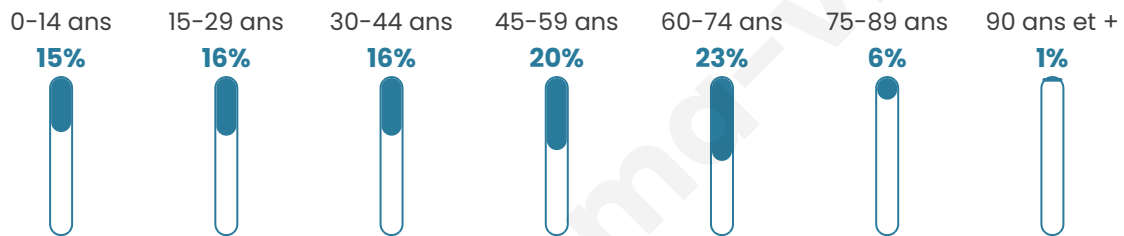

Nombre d'habitants

910

Age moyen

43 ans

Pop active

39.8%

Taux chômage

5.1%

Pop densité

152 h/km²

Revenu moyen

35 290 €/an

Evolution du nombre d'habitants

Sources : Institut national de la statistique et des études économiques (insee) selon Les dernières parutions officielles de 2024 portant sur les années 2020, 2021 et 2022.

Tranche d'âge

Activité professionnelle

Niveau de diplôme

Composition des ménages

Profils électoraux

Premier tour

	Emmanuel MACRON	40.85 %
	Jean-Luc MÉLENCHON	13.24 %
	Éric ZEMMOUR	11.11 %
	Marine LE PEN	9.31 %
	Valérie PÉCRESE	8.99 %
	Yannick JADOT	8.82 %
	Jean LASSALLE	3.10 %
	Nicolas DUPONT- AIGNAN	2.45 %
	Fabien ROUSSEL	0.98 %
	Anne HIDALGO	0.82 %
	Nathalie ARTHAUD	0.16 %
	Philippe POUTOU	0.16 %

754 inscrits

Participation : 81.96%

Votes blancs : 0.65%

Votes nuls : 0.32%

Second tour

	Emmanuel MACRON	75,4 %
	Marine LE PEN	24,6 %

754 inscrits

Participation : 79.31%