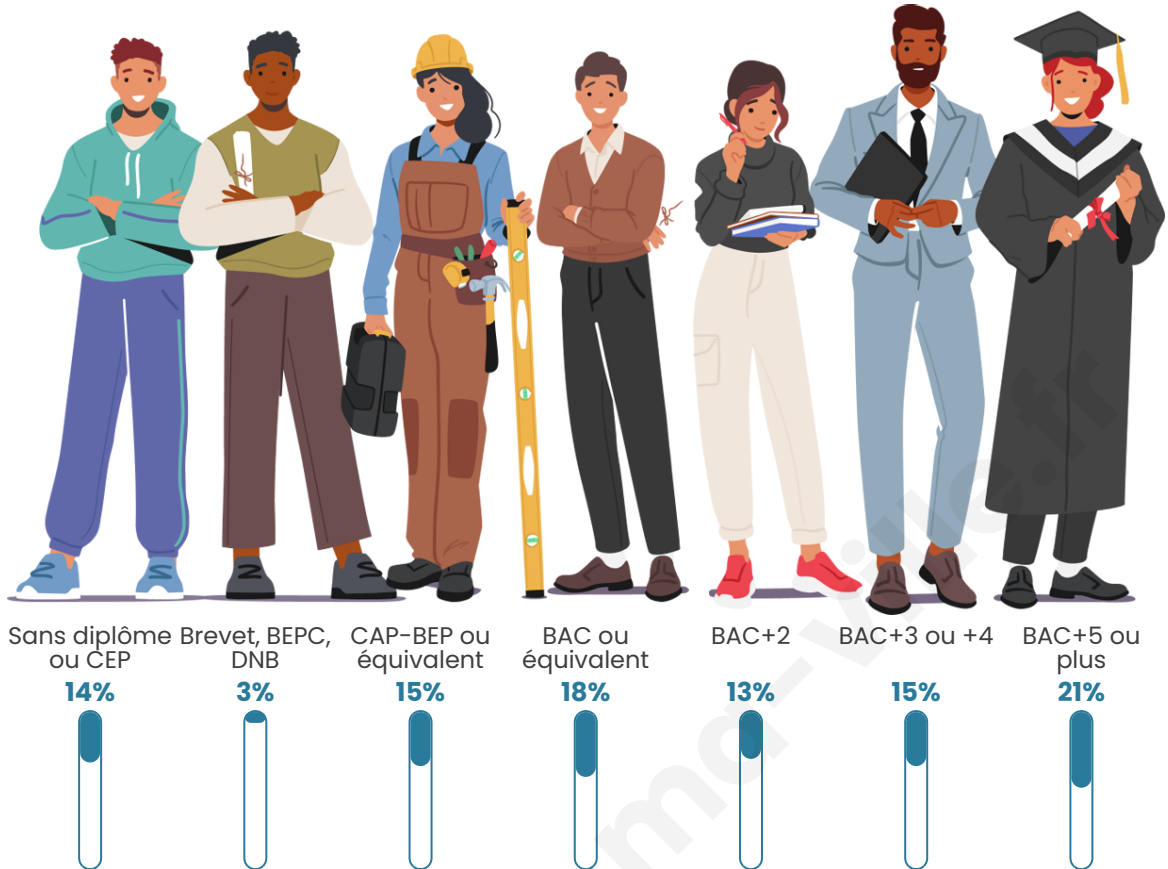

Nombre d'habitants

910

Age moyen

43 ans

Pop active

39.8%

Taux chômage

5.1%

Pop densité

152 h/km²

Revenu moyen

35 290 €/an

Evolution du nombre d'habitants

Sources : Institut national de la statistique et des études économiques (insee) selon Les dernières parutions officielles de 2024 portant sur les années 2020, 2021 et 2022.

Tranche d'âge

Activité professionnelle

Niveau de diplôme

Composition des ménages

Profils électoraux

Premier tour

	Emmanuel MACRON	40.85 %
	Jean-Luc MÉLENCHON	13.24 %
	Éric ZEMMOUR	11.11 %
	Marine LE PEN	9.31 %
	Valérie PÉCRESE	8.99 %
	Yannick JADOT	8.82 %
	Jean LASSALLE	3.10 %
	Nicolas DUPONT- AIGNAN	2.45 %
	Fabien ROUSSEL	0.98 %
	Anne HIDALGO	0.82 %
	Nathalie ARTHAUD	0.16 %
	Philippe POUTOU	0.16 %