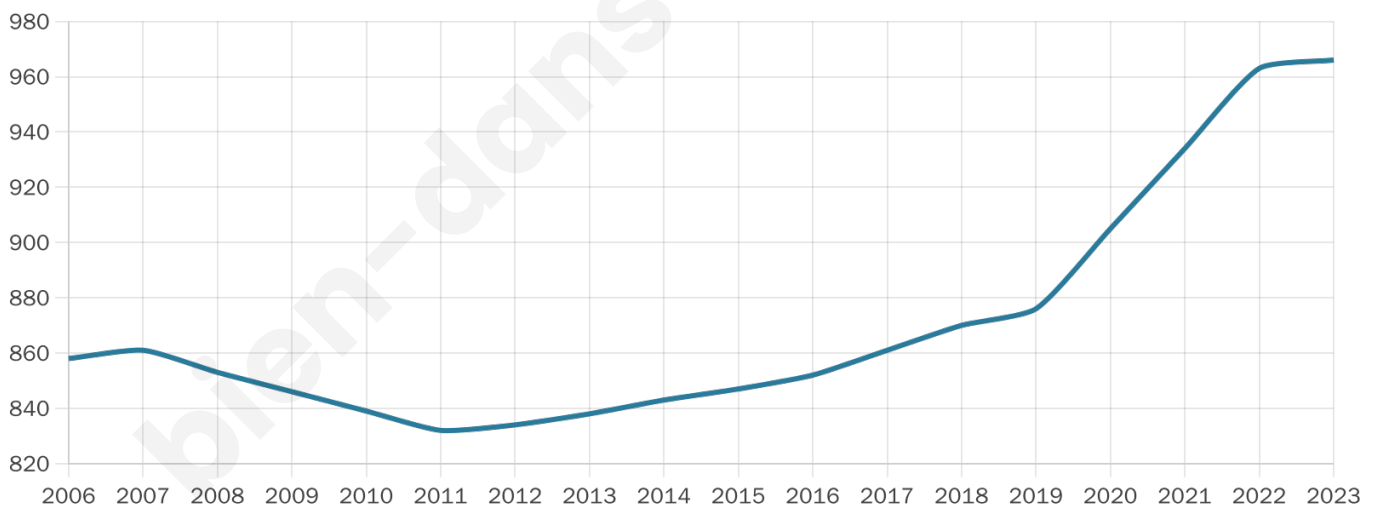

# Statistiques sur la population

Nombre d'habitants

**966**

Age moyen

**43 ans**

Pop active

**44.5%**

Taux chômage

**4.8%**

Pop densité

**242 h/km<sup>2</sup>**

Revenu moyen

**31 460 €/an**

## Evolution du nombre d'habitants

Sources : Institut national de la statistique et des études économiques (insee) selon Les dernières parutions officielles de 2024 portant sur les années 2020, 2021 et 2022.