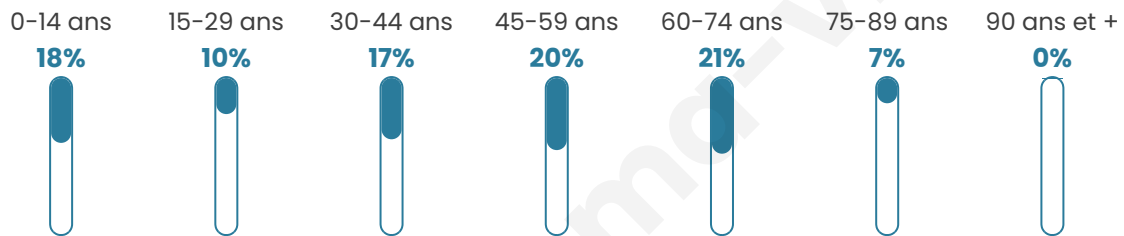

# Statistiques sur la population

Nombre d'habitants

**966**

Age moyen

**43 ans**

Pop active

**44.5%**

Taux chômage

**4.8%**

Pop densité

**242 h/km<sup>2</sup>**

Revenu moyen

**31 460 €/an**

## Evolution du nombre d'habitants

Sources : Institut national de la statistique et des études économiques (insee) selon Les dernières parutions officielles de 2024 portant sur les années 2020, 2021 et 2022.

## Tranche d'âge