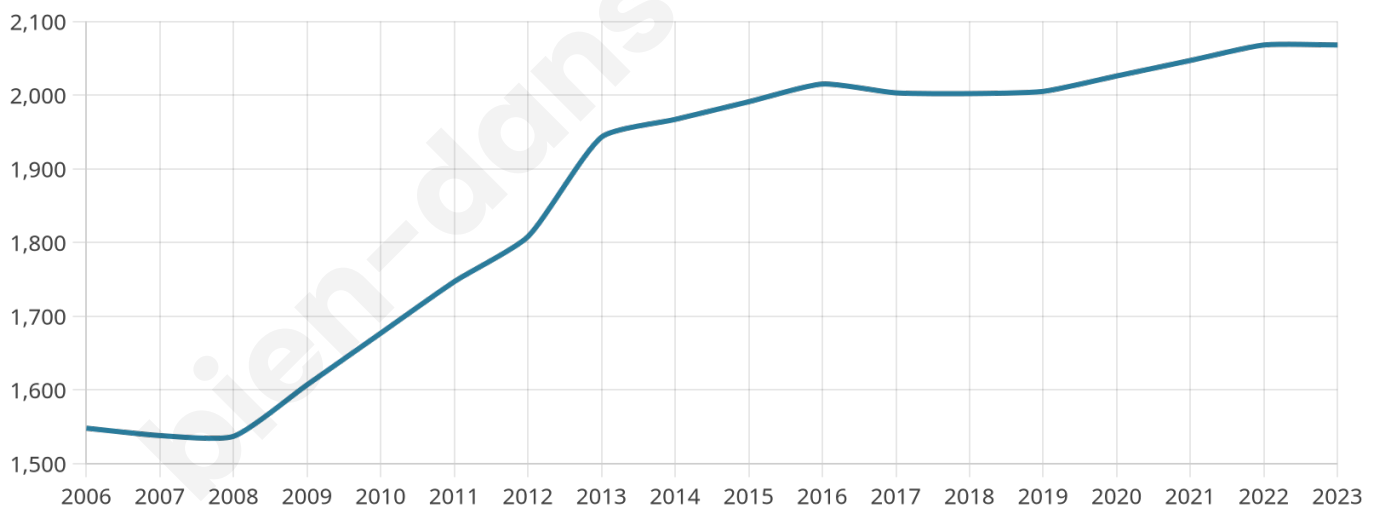

44 ans

Pop active

45.4%

Taux chômage

4.5%

Pop densité

129 h/km²

Revenu moyen

28 150 €/an

Evolution du nombre d'habitants

Sources : Institut national de la statistique et des études économiques (insee) selon Les dernières parutions officielles de 2024 portant sur les années 2020, 2021 et 2022.