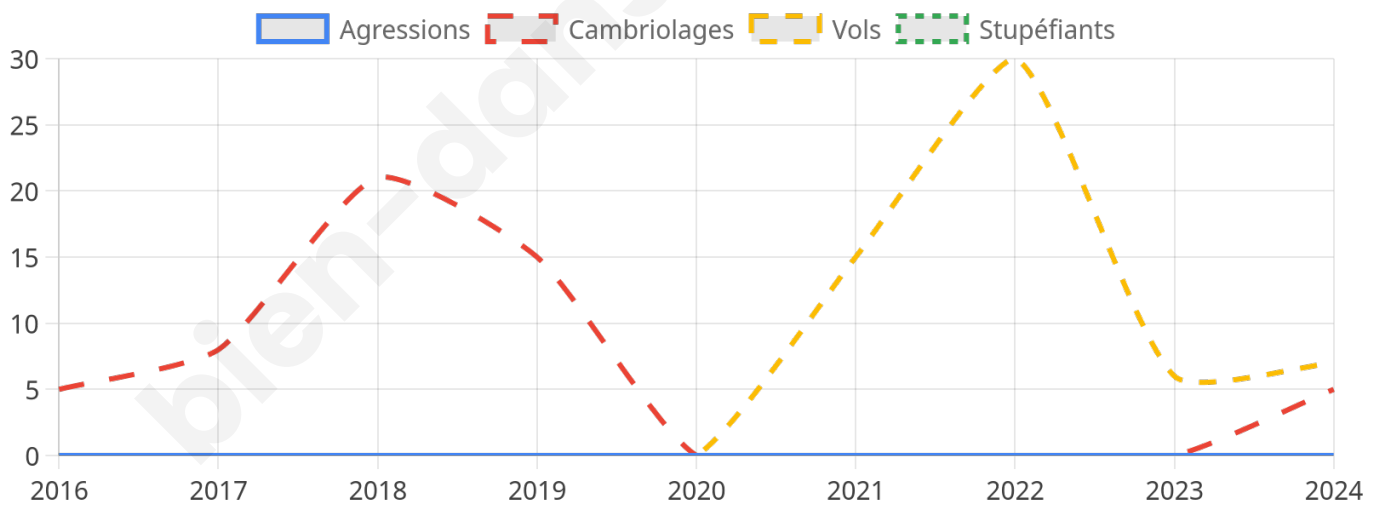

1754 inscrits

Participation : 84.78%

Votes blancs : 1.55%

Votes nuls : 0.81%

Second tour

	Emmanuel MACRON	65,35 %
	Marine LE PEN	34,65 %

1751 inscrits

Participation : 81.78%

Votes blancs : 8.24%

Votes nuls : 1.68%

Sécurité

Agressions physiques / sexuelles

0

Cambriolages

5

Vols / dégradations

7

Stupéfiants

0

Evolution du nombre d'infractions

Pour comparer

(en proportion du nombre d'habitants)

Sources : Bases statistiques communale, départementale et régionale de la délinquance enregistrée par la police et la gendarmerie nationales selon les dernières parutions officielles de 2025 portant sur l'année 2024 ([data.gouv](https://data.gouv.fr)).