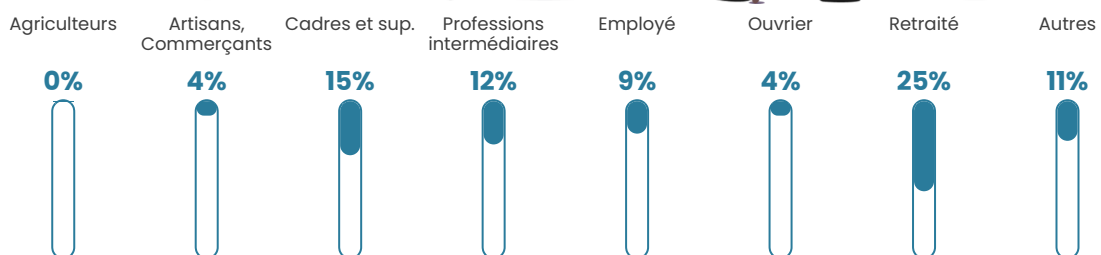

44 ans

Pop active

45.4%

Taux chômage

4.5%

Pop densité

129 h/km²

Revenu moyen

28 150 €/an

Evolution du nombre d'habitants

Sources : Institut national de la statistique et des études économiques (insee) selon Les dernières parutions officielles de 2024 portant sur les années 2020, 2021 et 2022.

Tranche d'âge

Activité professionnelle

Niveau de diplôme

Composition des ménages

Profils électoraux

Premier tour

	Emmanuel MACRON	29.96 %
	Jean-Luc MÉLENCHON	22.18 %
	Marine LE PEN	16.74 %
	Yannick JADOT	8.26 %
	Éric ZEMMOUR	7.85 %
	Valérie PÉCRESE	4.13 %
	Jean LASSALLE	3.86 %
	Nicolas DUPONT-AIGNAN	2.20 %
	Fabien ROUSSEL	1.93 %
	Anne HIDALGO	1.52 %
	Philippe POUTOU	0.96 %
	Nathalie ARTHAUD	0.41 %