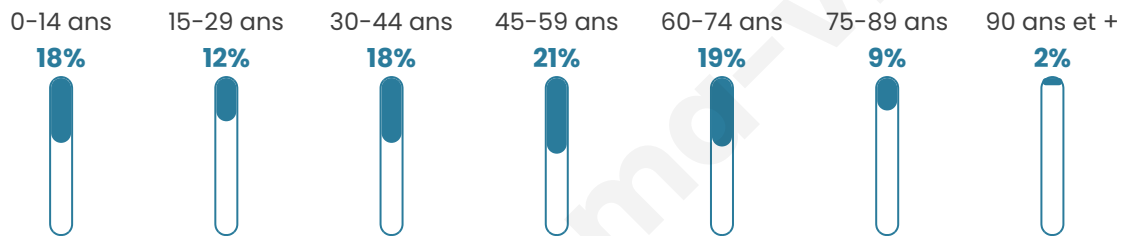

Version web

Ville de Les Matelles

Présenté par

BIEN dans
ma **VILLE** 

Sommaire

Situation géographique	3
Statistiques sur la population	4
Evolution du nombre d'habitants	4
Tranche d'âge	5
0-14 ans	5
15-29 ans	5
30-44 ans	5
45-59 ans	5
60-74 ans	5
75-89 ans	5
90 ans et +	5
Activité professionnelle	5
Agriculteurs	5
Artisans, Commerçants	5
Cadres et sup.	5
Professions intermédiaires	5
Employé	5
Ouvrier	5
Retraité	5
Autres	5
Niveau de diplôme	6
Sans diplôme ou CEP	6
Brevet, BEPC, DNB	6
CAP-BEP ou équivalent	6
BAC ou équivalent	6
BAC+2	6
BAC+3 ou +4	6
BAC+5 ou plus	6
Composition des ménages	6
Couple sans enfant	6
Couple avec enfant(s)	6
Famille monoparentale	6
Colocation / Autre	6
Personnes seules	6
Profils électoraux	7
Premier tour	7
Sécurité	8
Evolution du nombre d'infractions	8
Pour comparer	9
Services à la population	10
Commerce	10
Éducation	10
Villes autour de Les Matelles	12

44 ans

Pop active

45.4%

Taux chômage

4.5%

Pop densité

129 h/km²

Revenu moyen

Tranche d'âge

Activité professionnelle

Niveau de diplôme

Composition des ménages

Profils électoraux

Premier tour

	Emmanuel MACRON	29.96 %
	Jean-Luc MÉLENCHON	22.18 %
	Marine LE PEN	16.74 %
	Yannick JADOT	8.26 %
	Éric ZEMMOUR	7.85 %
	Valérie PÉCRESE	4.13 %
	Jean LASSALLE	3.86 %
	Nicolas DUPONT-AIGNAN	2.20 %
	Fabien ROUSSEL	1.93 %
	Anne HIDALGO	1.52 %
	Philippe POUTOU	0.96 %
	Nathalie ARTHAUD	0.41 %