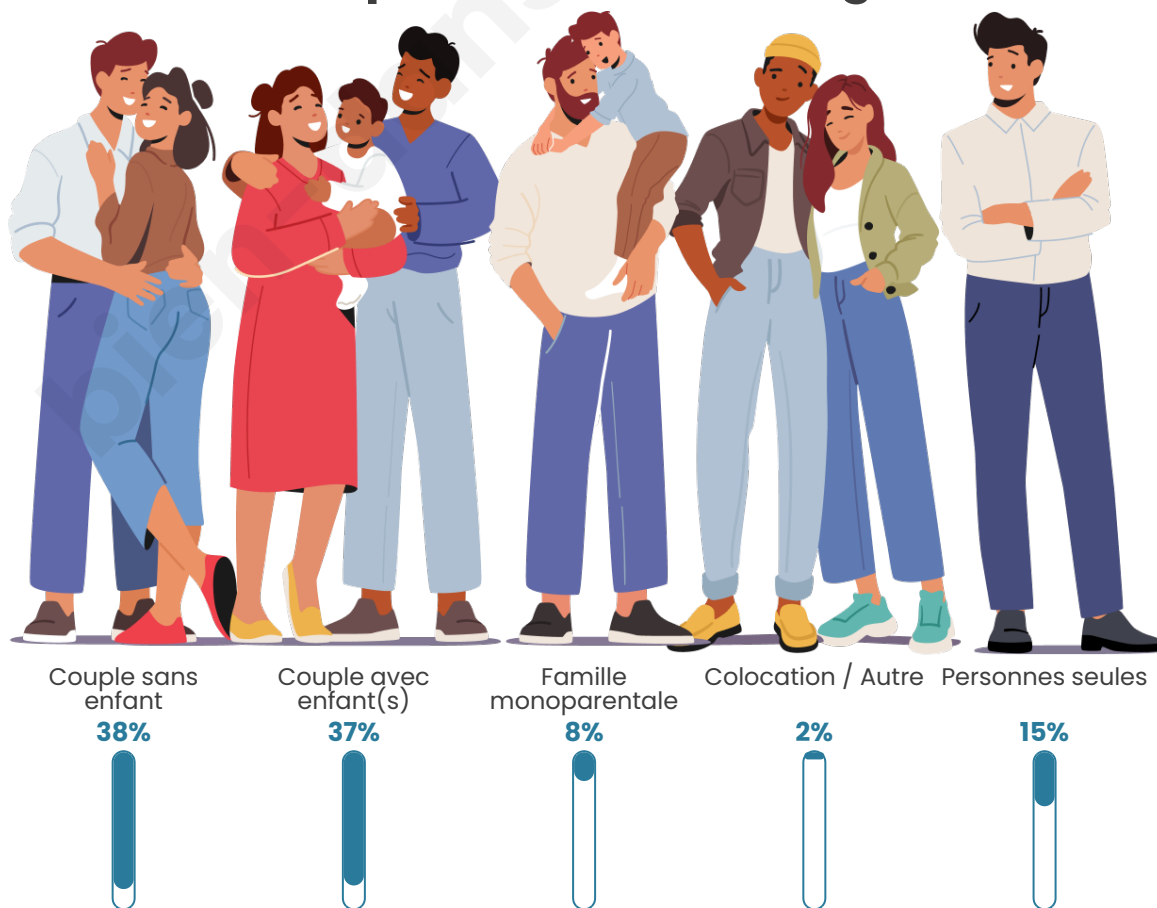

Tranche d'âge

Activité professionnelle

Niveau de diplôme

Composition des ménages

Profils électoraux

Premier tour

	Emmanuel MACRON	29.96 %
	Jean-Luc MÉLENCHON	22.18 %
	Marine LE PEN	16.74 %
	Yannick JADOT	8.26 %
	Éric ZEMMOUR	7.85 %
	Valérie PÉCRESE	4.13 %
	Jean LASSALLE	3.86 %
	Nicolas DUPONT-AIGNAN	2.20 %
	Fabien ROUSSEL	1.93 %
	Anne HIDALGO	1.52 %
	Philippe POUTOU	0.96 %
	Nathalie ARTHAUD	0.41 %