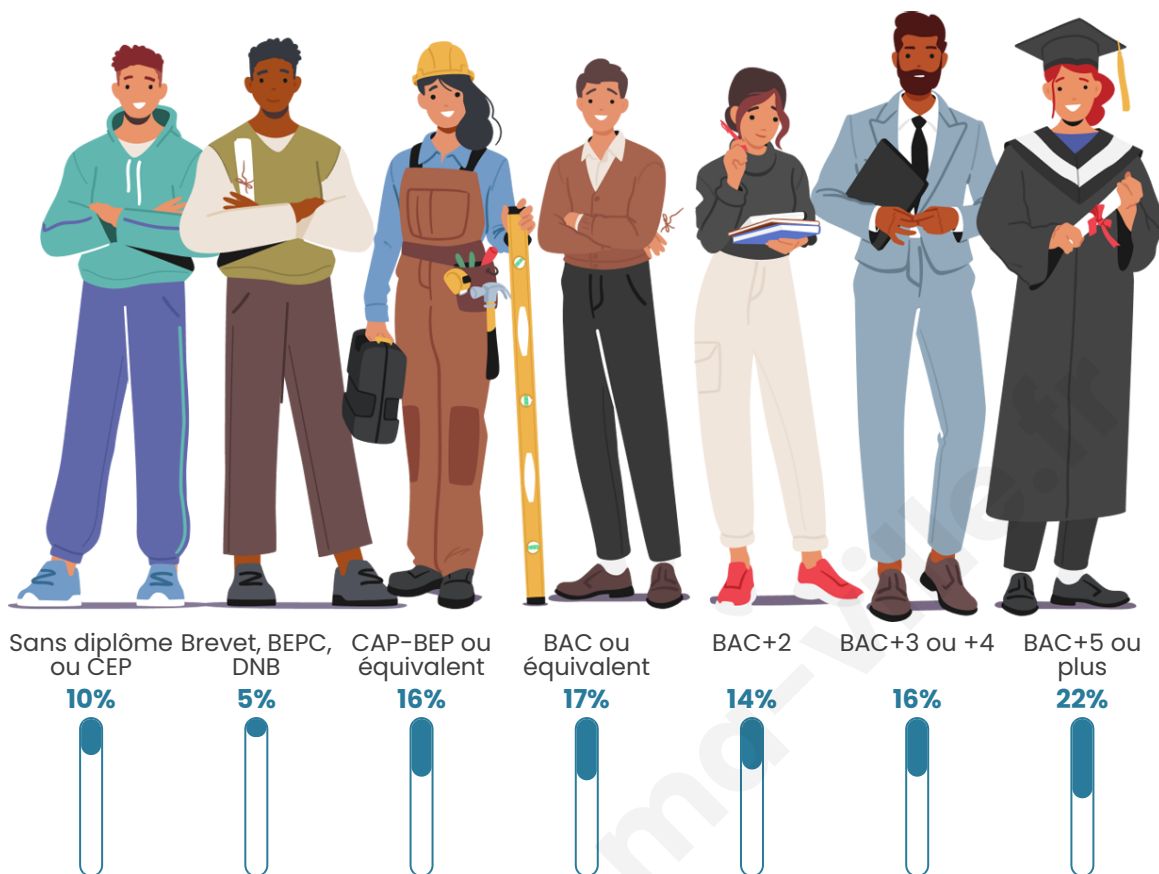

44 ans

Pop active

45.4%

Taux chômage

4.5%

Pop densité

129 h/km²

Revenu moyen

Tranche d'âge

Activité professionnelle

Niveau de diplôme

Composition des ménages

Profils électoraux

Premier tour

	Emmanuel MACRON	29.96 %
	Jean-Luc MÉLENCHON	22.18 %
	Marine LE PEN	16.74 %
	Yannick JADOT	8.26 %
	Éric ZEMMOUR	7.85 %
	Valérie PÉCRESE	4.13 %
	Jean LASSALLE	3.86 %
	Nicolas DUPONT-AIGNAN	2.20 %
	Fabien ROUSSEL	1.93 %
	Anne HIDALGO	1.52 %
	Philippe POUTOU	0.96 %
	Nathalie ARTHAUD	0.41 %