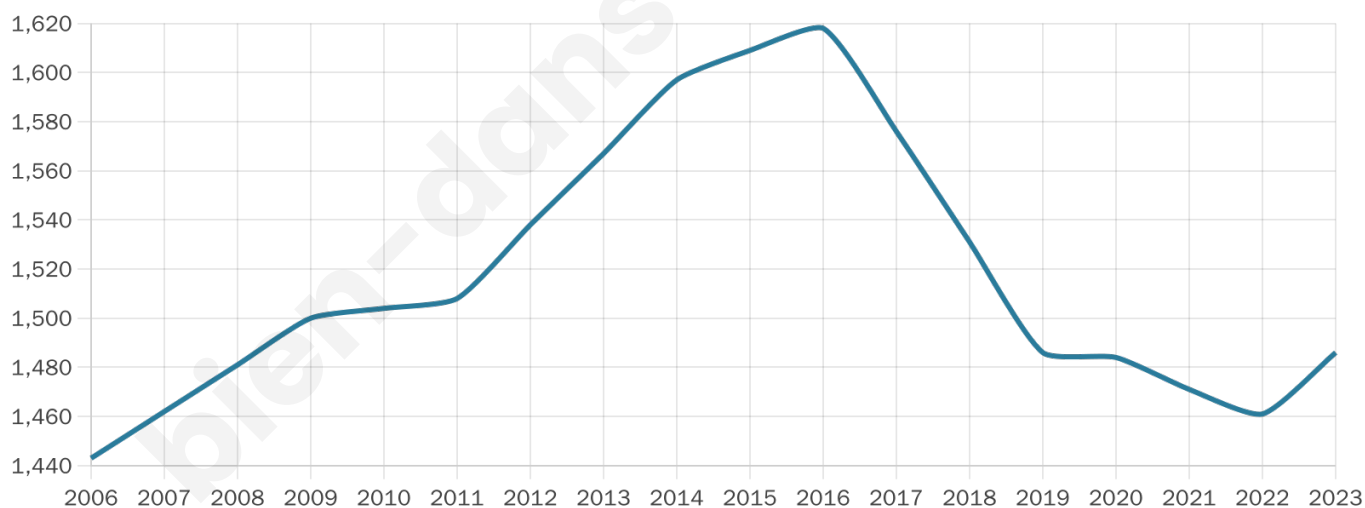

Age moyen

45 ans

Pop active

46%

Taux chômage

8%

Pop densité

83 h/km²

Revenu moyen

22 490 €/an

Evolution du nombre d'habitants

Sources : Institut national de la statistique et des études économiques (insee) selon Les dernières parutions officielles de 2024 portant sur les années 2020, 2021 et 2022.