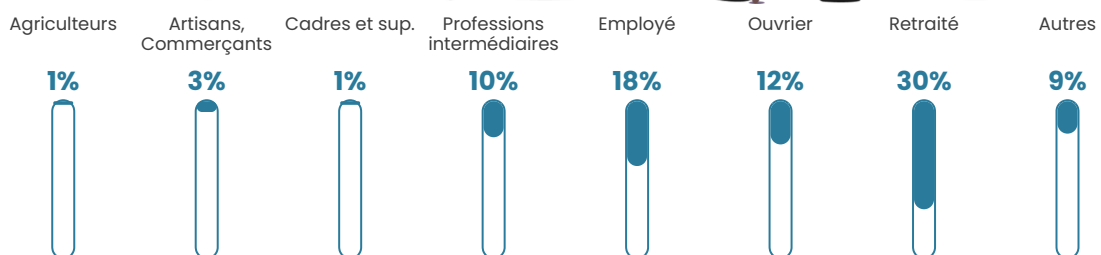

Revenu moyen

22 490 €/an

Evolution du nombre d'habitants

Sources : Institut national de la statistique et des études économiques (insee) selon Les dernières parutions officielles de 2024 portant sur les années 2020, 2021 et 2022.

Tranche d'âge

Activité professionnelle

Niveau de diplôme

Composition des ménages

Profils électoraux

Premier tour

	Marine LE PEN	30.44 %
	Emmanuel MACRON	29.72 %
	Jean-Luc MÉLENCHON	12.87 %
	Éric ZEMMOUR	7.56 %
	Valérie PÉCRESSE	4.39 %
	Jean LASSALLE	3.37 %
	Nicolas DUPONT-AIGNAN	3.17 %
	Fabien ROUSSEL	2.55 %
	Anne HIDALGO	2.25 %
	Yannick JADOT	1.74 %
	Nathalie ARTHAUD	1.12 %
	Philippe POUTOU	0.82 %