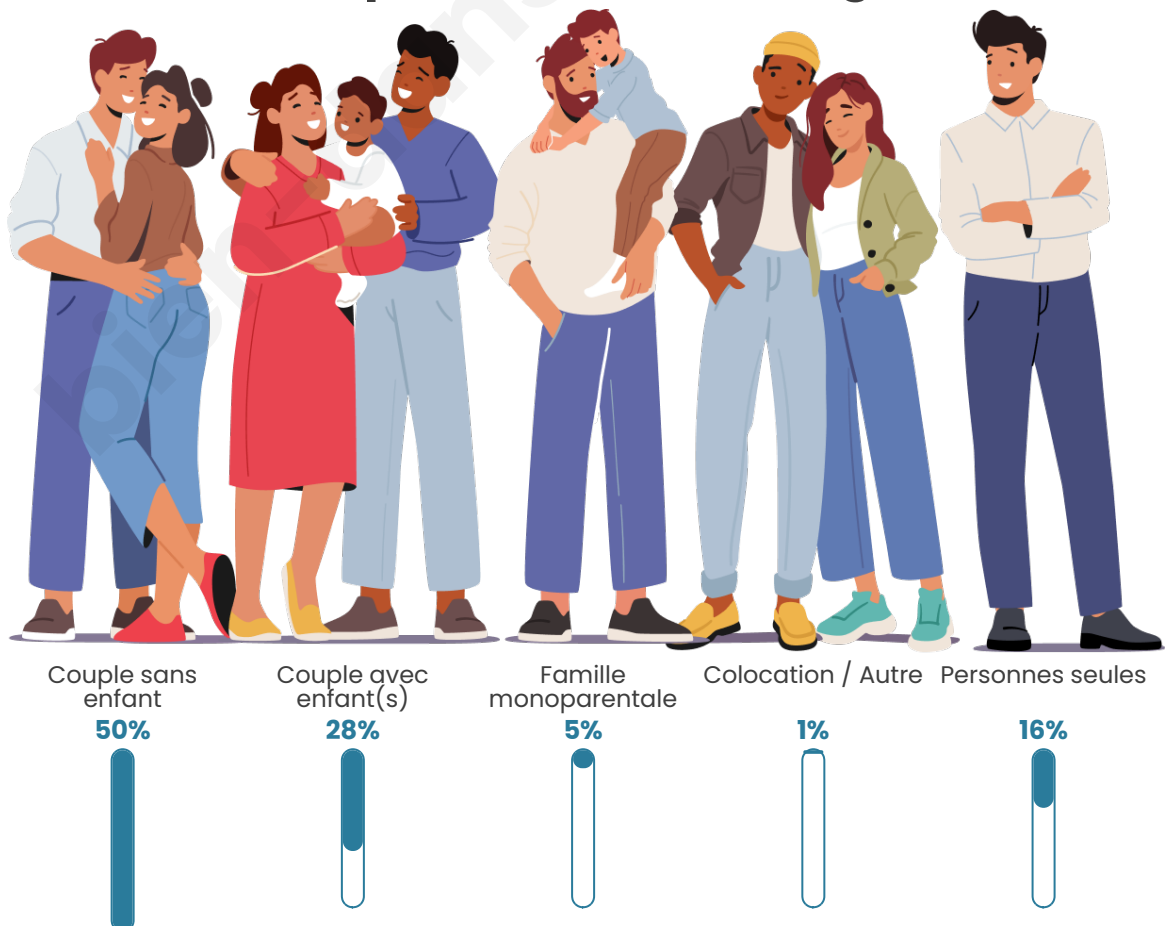

Tranche d'âge

Activité professionnelle

Niveau de diplôme

Composition des ménages

Profils électoraux

Premier tour

	Marine LE PEN	30.44 %
	Emmanuel MACRON	29.72 %
	Jean-Luc MÉLENCHON	12.87 %
	Éric ZEMMOUR	7.56 %
	Valérie PÉCRESSE	4.39 %
	Jean LASSALLE	3.37 %
	Nicolas DUPONT-AIGNAN	3.17 %
	Fabien ROUSSEL	2.55 %
	Anne HIDALGO	2.25 %
	Yannick JADOT	1.74 %
	Nathalie ARTHAUD	1.12 %
	Philippe POUTOU	0.82 %