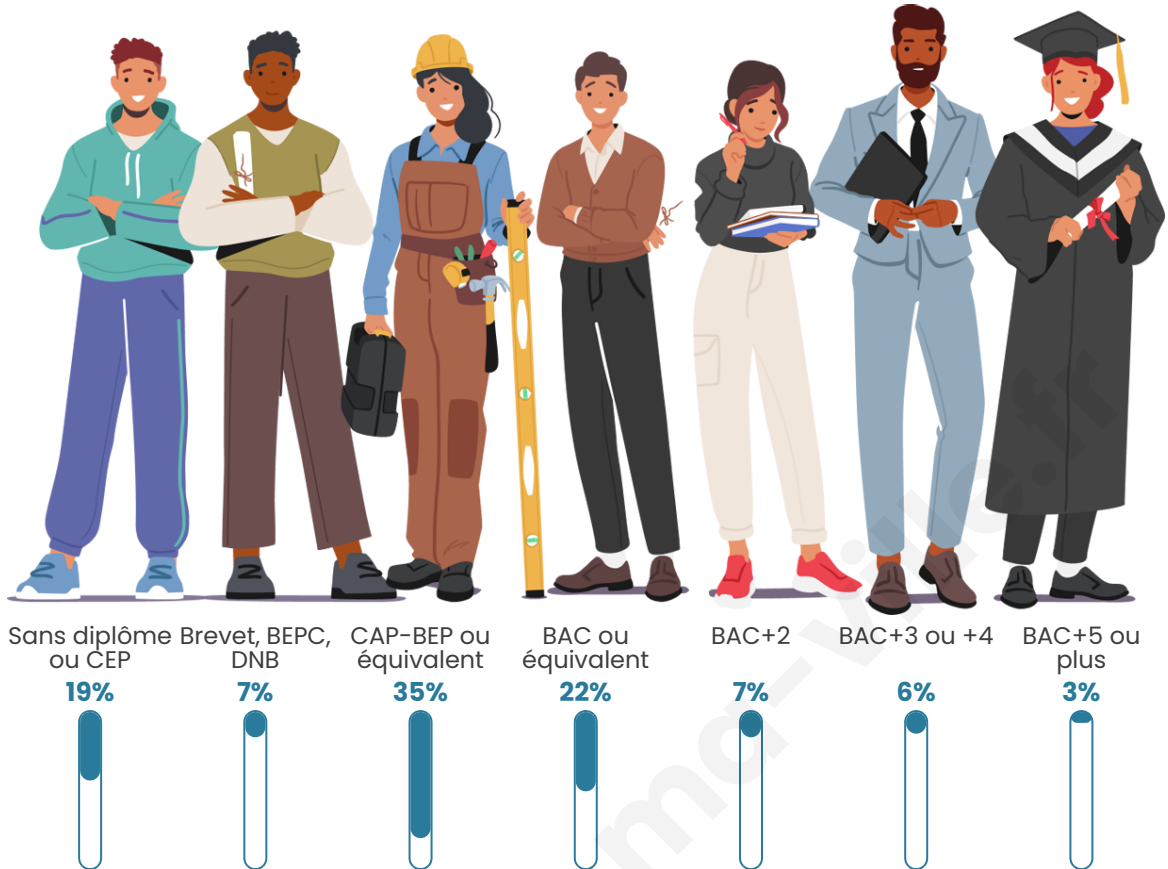

Age moyen

45 ans

Pop active

46%

Taux chômage

8%

Pop densité

83 h/km²

Tranche d'âge

Activité professionnelle

Niveau de diplôme

Composition des ménages

Profils électoraux

Premier tour

	Marine LE PEN	30.44 %
	Emmanuel MACRON	29.72 %
	Jean-Luc MÉLENCHON	12.87 %
	Éric ZEMMOUR	7.56 %
	Valérie PÉCRESSE	4.39 %
	Jean LASSALLE	3.37 %
	Nicolas DUPONT-AIGNAN	3.17 %
	Fabien ROUSSEL	2.55 %
	Anne HIDALGO	2.25 %
	Yannick JADOT	1.74 %
	Nathalie ARTHAUD	1.12 %
	Philippe POUTOU	0.82 %