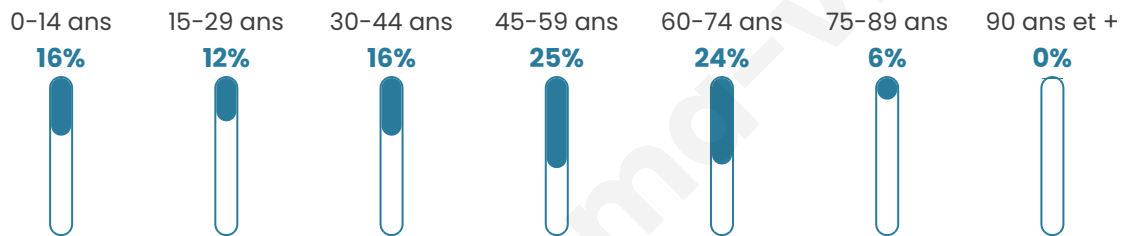

Age moyen

45 ans

Pop active

46%

Taux chômage

8%

Pop densité

83 h/km²

Revenu moyen

22 490 €/an

Evolution du nombre d'habitants

Sources : Institut national de la statistique et des études économiques (insee) selon Les dernières parutions officielles de 2024 portant sur les années 2020, 2021 et 2022.

Tranche d'âge

Activité professionnelle

Niveau de diplôme

Composition des ménages

Profils électoraux

Premier tour

	Marine LE PEN	30.44 %
	Emmanuel MACRON	29.72 %
	Jean-Luc MÉLENCHON	12.87 %
	Éric ZEMMOUR	7.56 %
	Valérie PÉCRESSE	4.39 %
	Jean LASSALLE	3.37 %
	Nicolas DUPONT-AIGNAN	3.17 %
	Fabien ROUSSEL	2.55 %
	Anne HIDALGO	2.25 %
	Yannick JADOT	1.74 %
	Nathalie ARTHAUD	1.12 %
	Philippe POUTOU	0.82 %