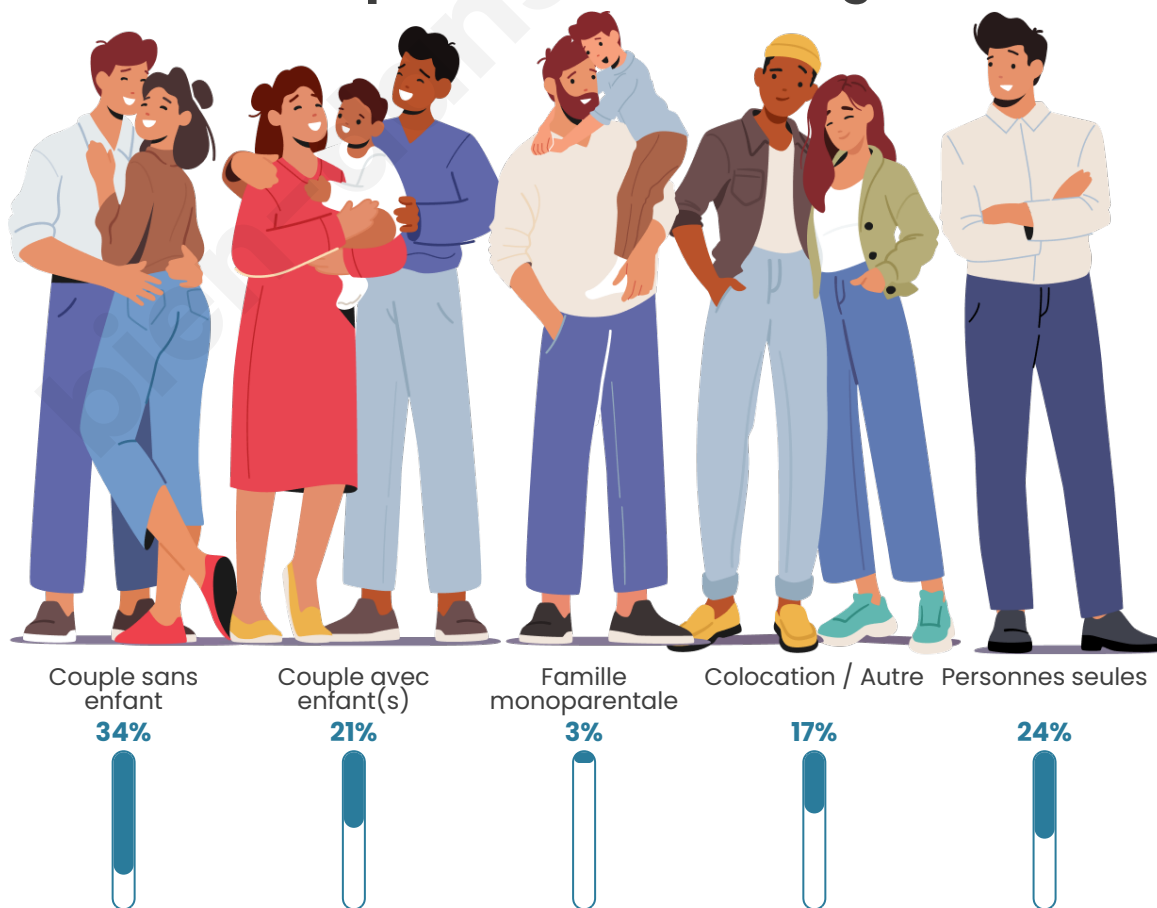

Tranche d'âge

Activité professionnelle

Niveau de diplôme

Composition des ménages

Profils électoraux

Premier tour

	Marine LE PEN	49.52 %
	Emmanuel MACRON	16.19 %
	Éric ZEMMOUR	6.67 %
	Yannick JADOT	6.67 %
	Fabien ROUSSEL	5.71 %
	Jean-Luc MÉLENCHON	5.71 %
	Valérie PÉCRESSE	4.76 %
	Nicolas DUPONT-AIGNAN	2.86 %
	Jean LASSALLE	1.90 %
	Nathalie ARTHAUD	0.00 %
	Anne HIDALGO	0.00 %
	Philippe POUTOU	0.00 %