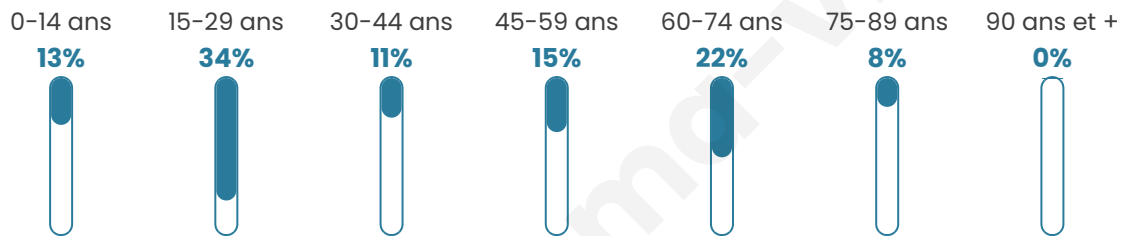

Version web

Ville de Les Loges- Margueron

Présenté par

BIEN dans
ma **VILLE** 

Sommaire

Situation géographique	3
Statistiques sur la population	4
Evolution du nombre d'habitants	4
Tranche d'âge	5
0-14 ans	5
15-29 ans	5
30-44 ans	5
45-59 ans	5
60-74 ans	5
75-89 ans	5
90 ans et +	5
Activité professionnelle	5
Agriculteurs	5
Artisans, Commerçants	5
Cadres et sup.	5
Professions intermédiaires	5
Employé	5
Ouvrier	5
Retraité	5
Autres	5
Niveau de diplôme	6
Sans diplôme ou CEP	6
Brevet, BEPC, DNB	6
CAP-BEP ou équivalent	6
BAC ou équivalent	6
BAC+2	6
BAC+3 ou +4	6
BAC+5 ou plus	6
Composition des ménages	6
Couple sans enfant	6
Couple avec enfant(s)	6
Famille monoparentale	6
Colocation / Autre	6
Personnes seules	6
Profils électoraux	7
Premier tour	7
Sécurité	8
Evolution du nombre d'infractions	8
Pour comparer	9
Services à la population	10
Commerce	10
Éducation	10
Villes autour de Les Loges-Margueron	11

40 ans

Pop active

34.3%

Taux chômage

3.5%

Pop densité

7 h/km²

Revenu moyen

Tranche d'âge

Activité professionnelle

Niveau de diplôme

Composition des ménages

Profils électoraux

Premier tour

	Marine LE PEN	49.52 %
	Emmanuel MACRON	16.19 %
	Éric ZEMMOUR	6.67 %
	Yannick JADOT	6.67 %
	Fabien ROUSSEL	5.71 %
	Jean-Luc MÉLENCHON	5.71 %
	Valérie PÉCRESSE	4.76 %
	Nicolas DUPONT-AIGNAN	2.86 %
	Jean LASSALLE	1.90 %
	Nathalie ARTHAUD	0.00 %
	Anne HIDALGO	0.00 %
	Philippe POUTOU	0.00 %