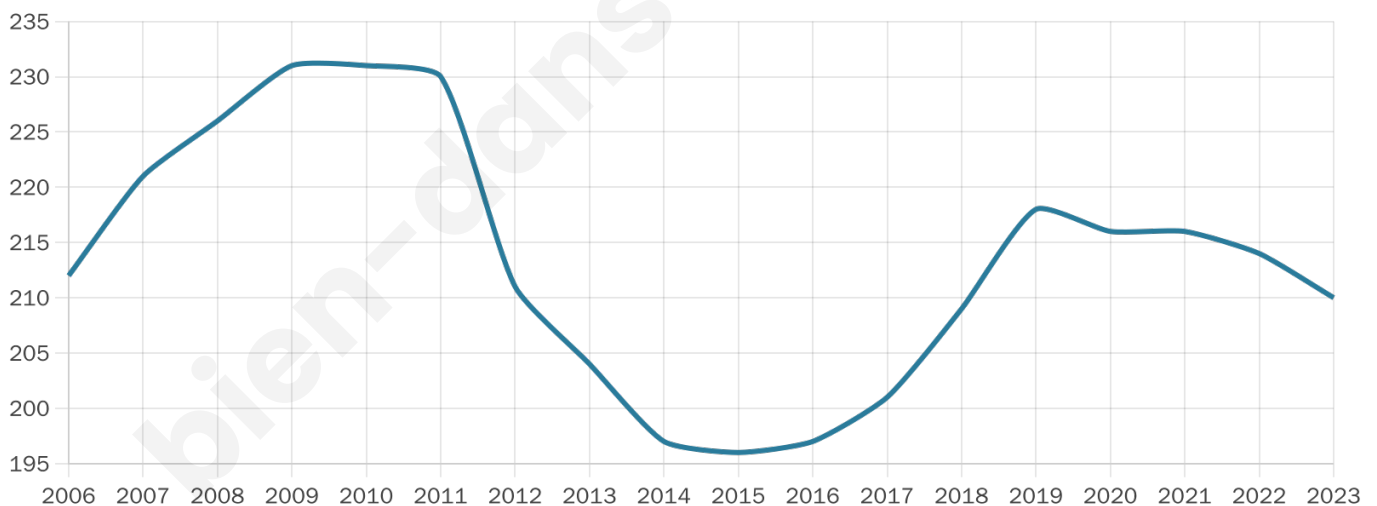

Version web

Ville de Les Loges- Margueron

Présenté par

BIEN dans
ma **VILLE** 

Sommaire

Situation géographique	3
Statistiques sur la population	4
Evolution du nombre d'habitants	4
Tranche d'âge	5
0-14 ans	5
15-29 ans	5
30-44 ans	5
45-59 ans	5
60-74 ans	5
75-89 ans	5
90 ans et +	5
Activité professionnelle	5
Agriculteurs	5
Artisans, Commerçants	5
Cadres et sup.	5
Professions intermédiaires	5
Employé	5
Ouvrier	5
Retraité	5
Autres	5
Niveau de diplôme	6
Sans diplôme ou CEP	6
Brevet, BEPC, DNB	6
CAP-BEP ou équivalent	6
BAC ou équivalent	6
BAC+2	6
BAC+3 ou +4	6
BAC+5 ou plus	6
Composition des ménages	6
Couple sans enfant	6
Couple avec enfant(s)	6
Famille monoparentale	6
Colocation / Autre	6
Personnes seules	6
Profils électoraux	7
Premier tour	7
Sécurité	8
Evolution du nombre d'infractions	8
Pour comparer	9
Services à la population	10
Commerce	10
Éducation	10
Villes autour de Les Loges-Margueron	11

40 ans

Pop active

34.3%

Taux chômage

3.5%

Pop densité

7 h/km²

Revenu moyen

23 010 €/an

Evolution du nombre d'habitants

Sources : Institut national de la statistique et des études économiques (insee) selon Les dernières parutions officielles de 2024 portant sur les années 2020, 2021 et 2022.