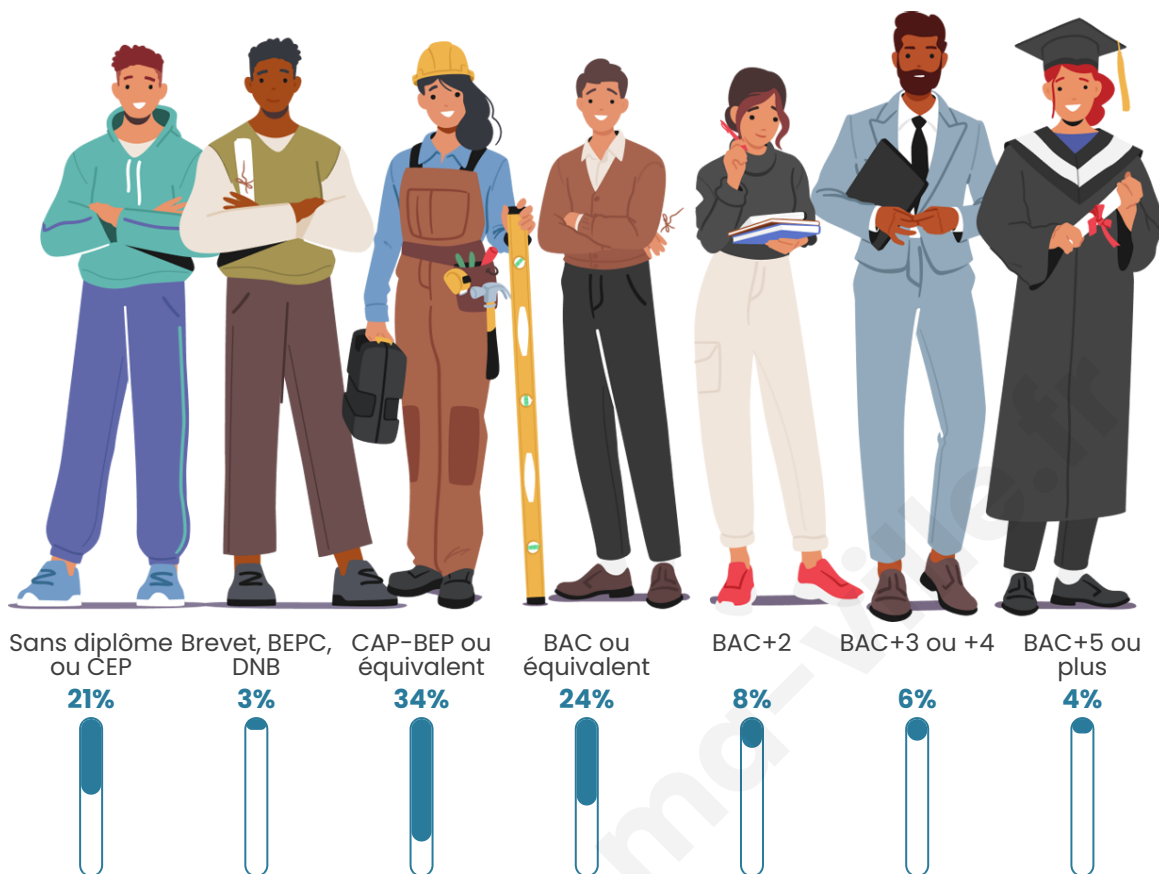

Tranche d'âge

Activité professionnelle

Niveau de diplôme

Composition des ménages

Profils électoraux

Premier tour

	Marine LE PEN	49.52 %
	Emmanuel MACRON	16.19 %
	Éric ZEMMOUR	6.67 %
	Yannick JADOT	6.67 %
	Fabien ROUSSEL	5.71 %
	Jean-Luc MÉLENCHON	5.71 %
	Valérie PÉCRESSE	4.76 %
	Nicolas DUPONT-AIGNAN	2.86 %
	Jean LASSALLE	1.90 %
	Nathalie ARTHAUD	0.00 %
	Anne HIDALGO	0.00 %
	Philippe POUTOU	0.00 %