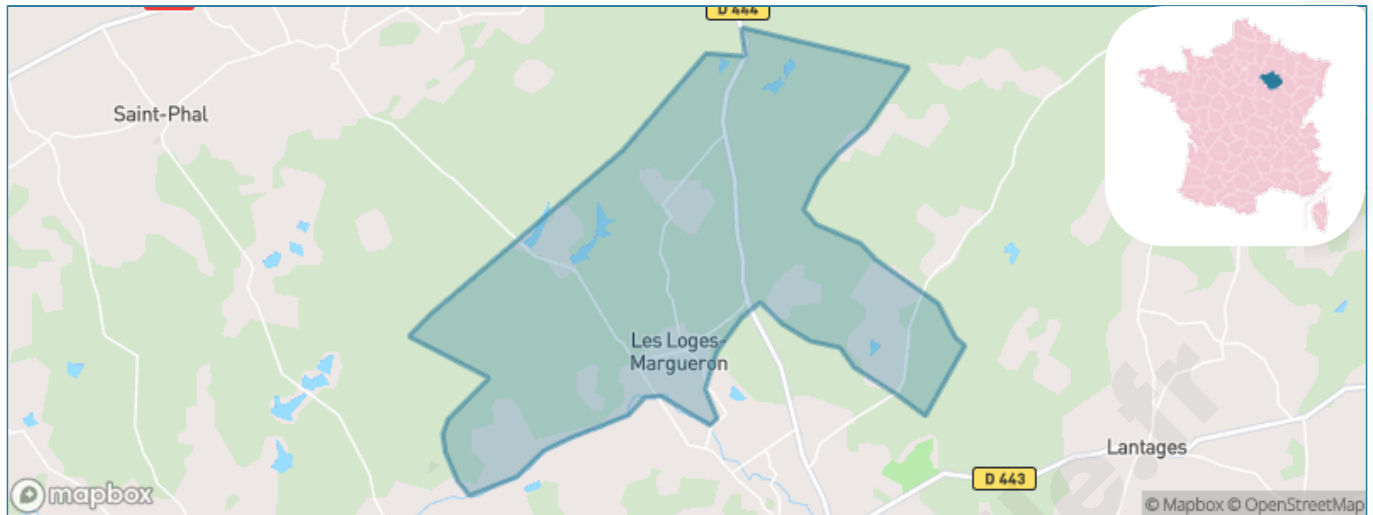

Version web

Ville de Les Loges- Margueron

Présenté par

BIEN dans
ma **VILLE** 

Sommaire

Situation géographique	3
Statistiques sur la population	4
Evolution du nombre d'habitants	4
Tranche d'âge	5
0-14 ans	5
15-29 ans	5
30-44 ans	5
45-59 ans	5
60-74 ans	5
75-89 ans	5
90 ans et +	5
Activité professionnelle	5
Agriculteurs	5
Artisans, Commerçants	5
Cadres et sup.	5
Professions intermédiaires	5
Employé	5
Ouvrier	5
Retraité	5
Autres	5
Niveau de diplôme	6
Sans diplôme ou CEP	6
Brevet, BEPC, DNB	6
CAP-BEP ou équivalent	6
BAC ou équivalent	6
BAC+2	6
BAC+3 ou +4	6
BAC+5 ou plus	6
Composition des ménages	6
Couple sans enfant	6
Couple avec enfant(s)	6
Famille monoparentale	6
Colocation / Autre	6
Personnes seules	6
Profils électoraux	7
Premier tour	7
Sécurité	8
Evolution du nombre d'infractions	8
Pour comparer	9
Services à la population	10
Commerce	10
Éducation	10
Villes autour de Les Loges-Margueron	11

Situation géographique

i Informations clés

- **Région** : Grand Est
- **Département** : Aube
- **Code postal** : 10210
- **Superficie** : 31 km²

Statistiques sur la population

Nombre d'habitants

210

Age moyen