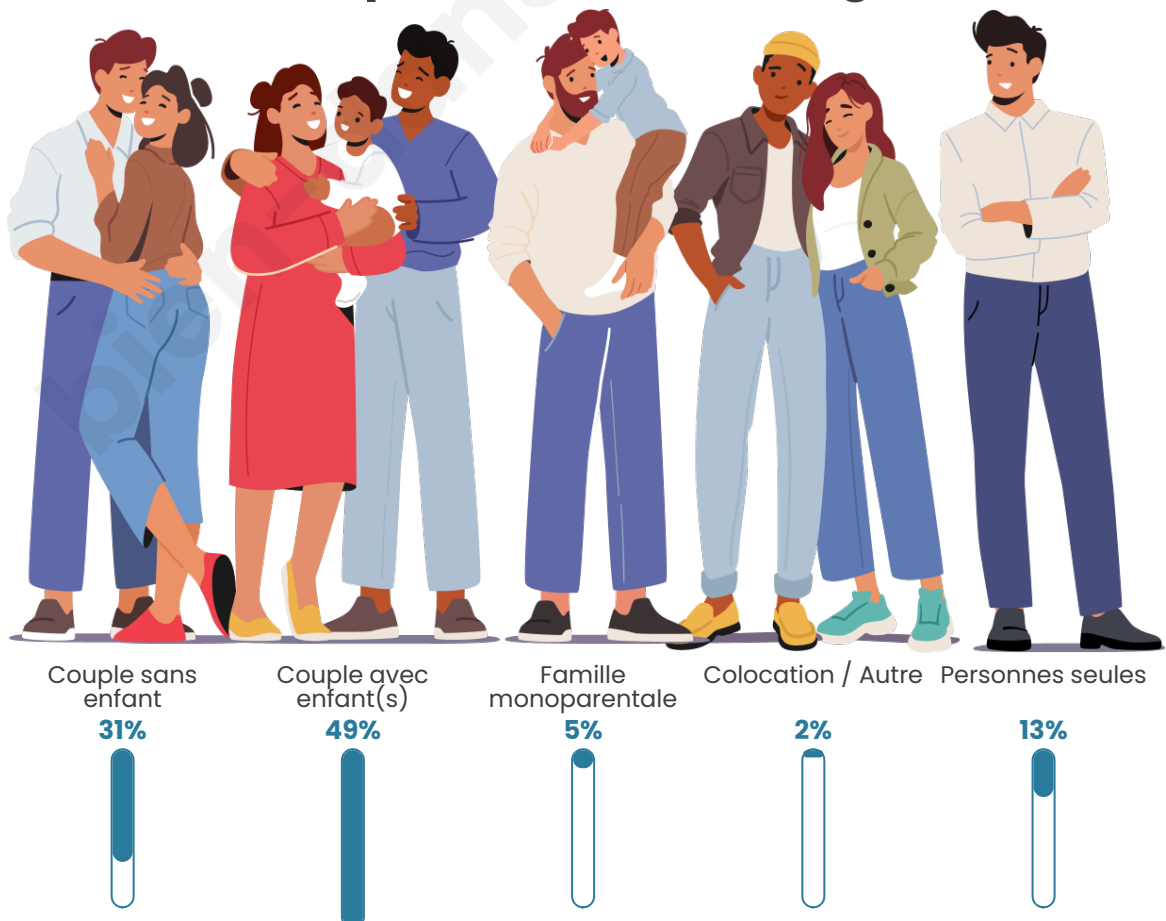

Nombre d'habitants

1 645

Age moyen

41 ans

Pop active

45%

Taux chômage

5.8%

Tranche d'âge

Activité professionnelle

Niveau de diplôme

Composition des ménages

Profils électoraux

Premier tour

	Emmanuel MACRON	42.17 %
	Valérie PÉCRESE	13.74 %
	Jean-Luc MÉLENCHON	12.58 %
	Éric ZEMMOUR	9.41 %
	Yannick JADOT	7.97 %
	Marine LE PEN	7.30 %
	Jean LASSALLE	2.31 %
	Nicolas DUPONT- AIGNAN	1.44 %
	Fabien ROUSSEL	1.34 %
	Anne HIDALGO	0.96 %
	Nathalie ARTHAUD	0.38 %
	Philippe POUTOU	0.38 %