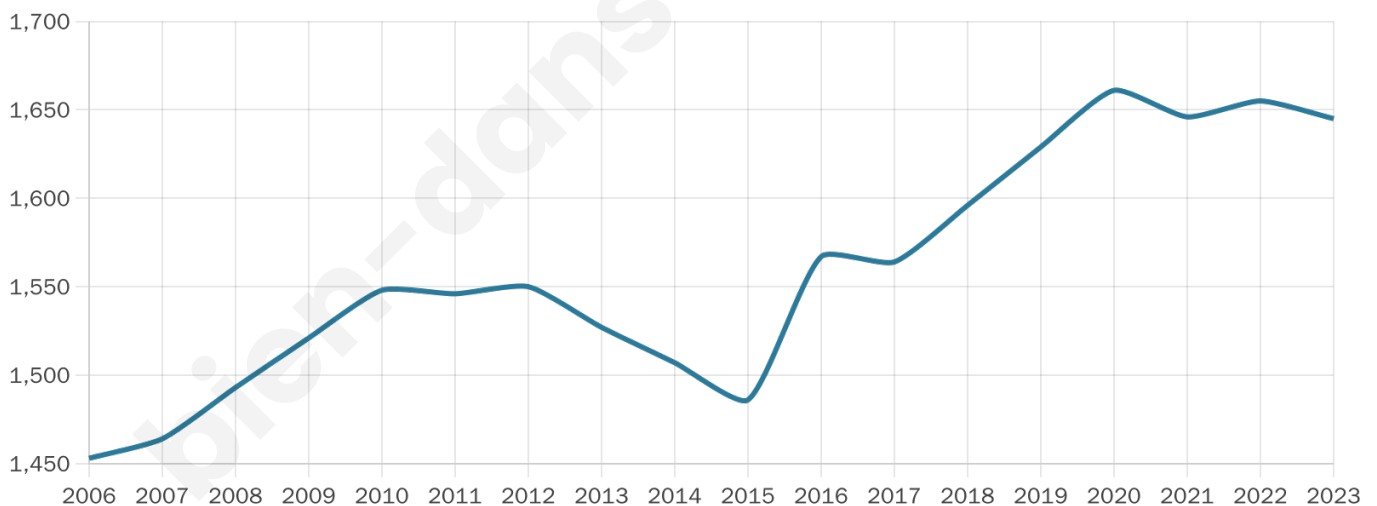

Nombre d'habitants

1 645

Age moyen

41 ans

Pop active

45%

Taux chômage

5.8%

Pop densité

823 h/km²

Revenu moyen

40 940 €/an

Evolution du nombre d'habitants

Sources : Institut national de la statistique et des études économiques (insee) selon Les dernières parutions officielles de 2024 portant sur les années 2020, 2021 et 2022.

Tranche d'âge

Activité professionnelle

Niveau de diplôme

Composition des ménages

Profils électoraux

Premier tour

	Emmanuel MACRON	42.17 %
	Valérie PÉCRESE	13.74 %
	Jean-Luc MÉLENCHON	12.58 %
	Éric ZEMMOUR	9.41 %
	Yannick JADOT	7.97 %
	Marine LE PEN	7.30 %
	Jean LASSALLE	2.31 %
	Nicolas DUPONT- AIGNAN	1.44 %
	Fabien ROUSSEL	1.34 %
	Anne HIDALGO	0.96 %
	Nathalie ARTHAUD	0.38 %
	Philippe POUTOU	0.38 %