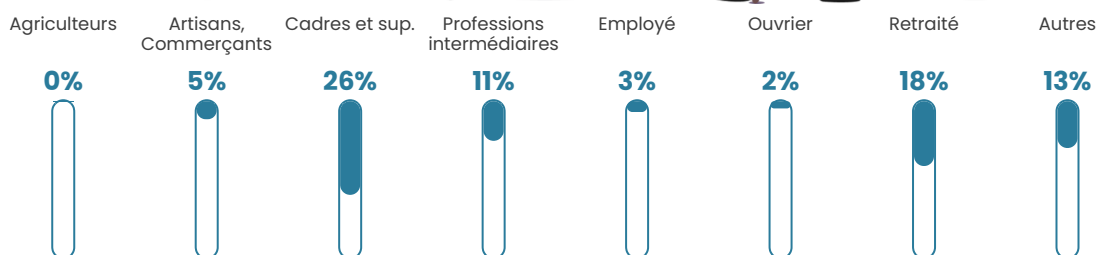

Pop densité

823 h/km²

Revenu moyen

40 940 €/an

Evolution du nombre d'habitants

Sources : Institut national de la statistique et des études économiques (insee) selon Les dernières parutions officielles de 2024 portant sur les années 2020, 2021 et 2022.

Tranche d'âge

Activité professionnelle

Niveau de diplôme

Composition des ménages

Profils électoraux

Premier tour

	Emmanuel MACRON	42.17 %
	Valérie PÉCRESE	13.74 %
	Jean-Luc MÉLENCHON	12.58 %
	Éric ZEMMOUR	9.41 %
	Yannick JADOT	7.97 %
	Marine LE PEN	7.30 %
	Jean LASSALLE	2.31 %
	Nicolas DUPONT- AIGNAN	1.44 %
	Fabien ROUSSEL	1.34 %
	Anne HIDALGO	0.96 %
	Nathalie ARTHAUD	0.38 %
	Philippe POUTOU	0.38 %