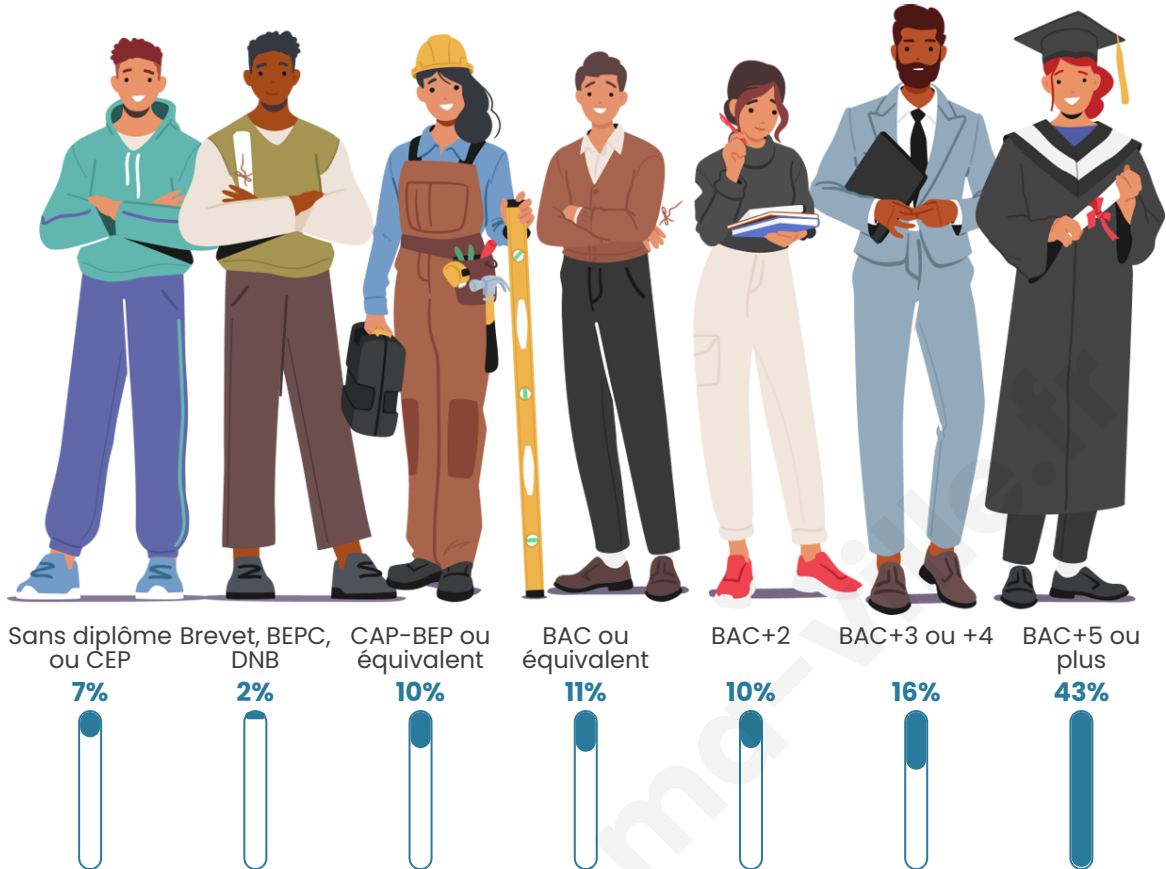

Nombre d'habitants

1 645

Age moyen

41 ans

Pop active

45%

Taux chômage

5.8%

Pop densité

823 h/km²

Revenu moyen

40 940 €/an

Evolution du nombre d'habitants

Sources : Institut national de la statistique et des études économiques (insee) selon Les dernières parutions officielles de 2024 portant sur les années 2020, 2021 et 2022.

Tranche d'âge

Activité professionnelle

Niveau de diplôme

Composition des ménages

Profils électoraux

Premier tour

	Emmanuel MACRON	42.17 %
	Valérie PÉCRESE	13.74 %
	Jean-Luc MÉLENCHON	12.58 %
	Éric ZEMMOUR	9.41 %
	Yannick JADOT	7.97 %
	Marine LE PEN	7.30 %
	Jean LASSALLE	2.31 %
	Nicolas DUPONT- AIGNAN	1.44 %
	Fabien ROUSSEL	1.34 %
	Anne HIDALGO	0.96 %
	Nathalie ARTHAUD	0.38 %
	Philippe POUTOU	0.38 %