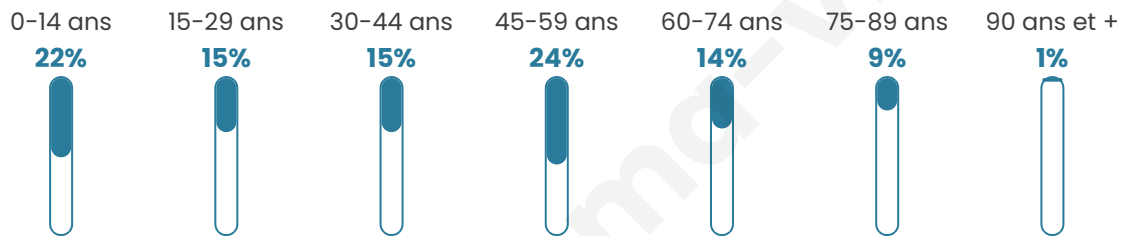

Nombre d'habitants

1 645

Age moyen

41 ans

Pop active

45%

Taux chômage

5.8%

Pop densité

823 h/km²

Revenu moyen

40 940 €/an

Evolution du nombre d'habitants

Sources : Institut national de la statistique et des études économiques (insee) selon Les dernières parutions officielles de 2024 portant sur les années 2020, 2021 et 2022.

Tranche d'âge

Activité professionnelle

Niveau de diplôme

Composition des ménages

Profils électoraux

Premier tour

	Emmanuel MACRON	42.17 %
	Valérie PÉCRESE	13.74 %
	Jean-Luc MÉLENCHON	12.58 %
	Éric ZEMMOUR	9.41 %
	Yannick JADOT	7.97 %
	Marine LE PEN	7.30 %
	Jean LASSALLE	2.31 %
	Nicolas DUPONT- AIGNAN	1.44 %
	Fabien ROUSSEL	1.34 %
	Anne HIDALGO	0.96 %
	Nathalie ARTHAUD	0.38 %
	Philippe POUTOU	0.38 %

1 303 inscrits

Participation : 80.97%

Votes blancs : 0.57%

Votes nuls : 0.76%

Second tour

	Emmanuel MACRON	78,6 %
	Marine LE PEN	21,4 %

1 303 inscrits

Participation : 79.59%