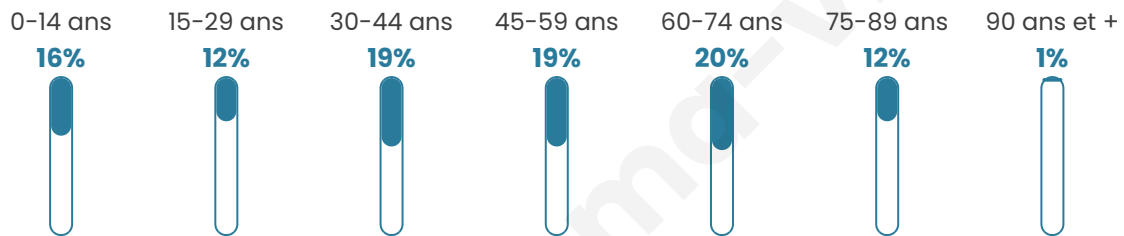

# Statistiques sur la population

Nombre d'habitants

**561**

Age moyen

**46 ans**

Pop active

**43.5%**

Taux chômage

**8.8%**

Pop densité

**37 h/km<sup>2</sup>**

Revenu moyen

**20 560 €/an**

## Evolution du nombre d'habitants

Sources : Institut national de la statistique et des études économiques (insee) selon Les dernières parutions officielles de 2024 portant sur les années 2020, 2021 et 2022.

## Tranche d'âge