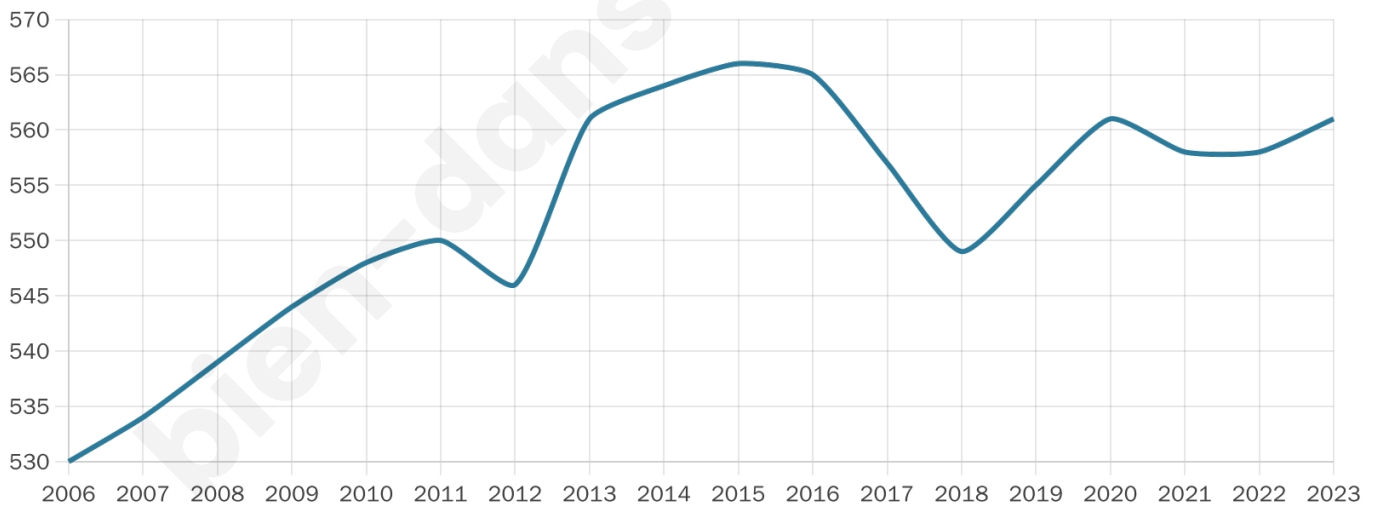

# Statistiques sur la population

Nombre d'habitants

**561**

Age moyen

**46 ans**

Pop active

**43.5%**

Taux chômage

**8.8%**

Pop densité

**37 h/km<sup>2</sup>**

Revenu moyen

**20 560 €/an**

## Evolution du nombre d'habitants

Sources : Institut national de la statistique et des études économiques (insee) selon Les dernières parutions officielles de 2024 portant sur les années 2020, 2021 et 2022.