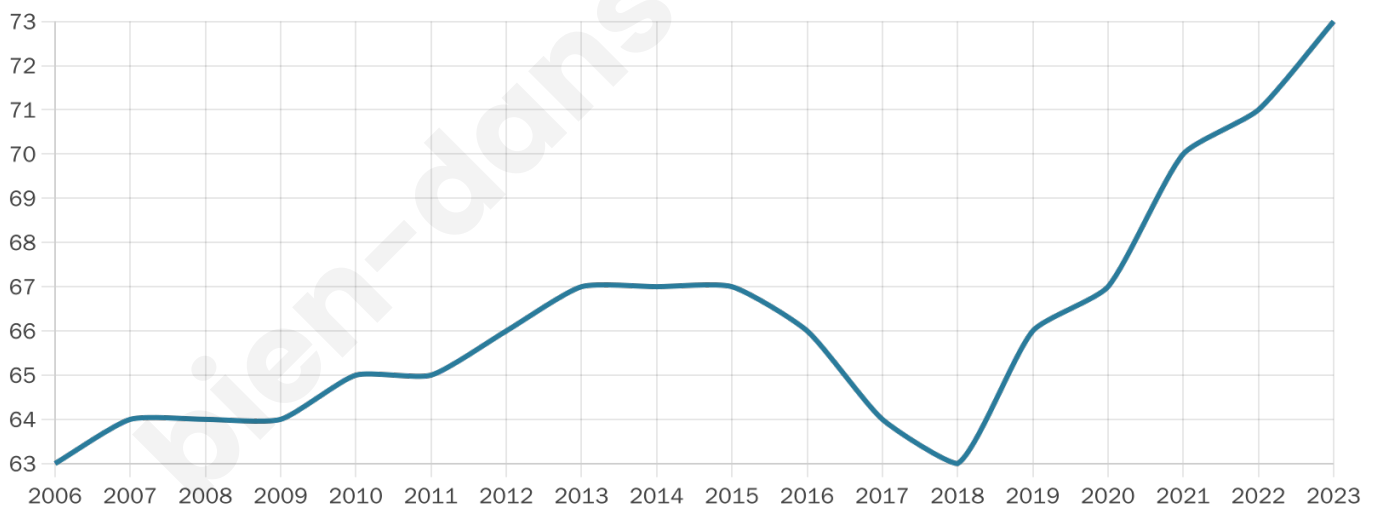

# Statistiques sur la population

Nombre d'habitants

**73**

Age moyen

**44 ans**

Pop active

**37%**

Taux chômage

**0%**

Pop densité

**15 h/km<sup>2</sup>**

Revenu moyen

**NC**

## Evolution du nombre d'habitants

Sources : Institut national de la statistique et des études économiques (insee) selon Les dernières parutions officielles de 2024 portant sur les années 2020, 2021 et 2022.