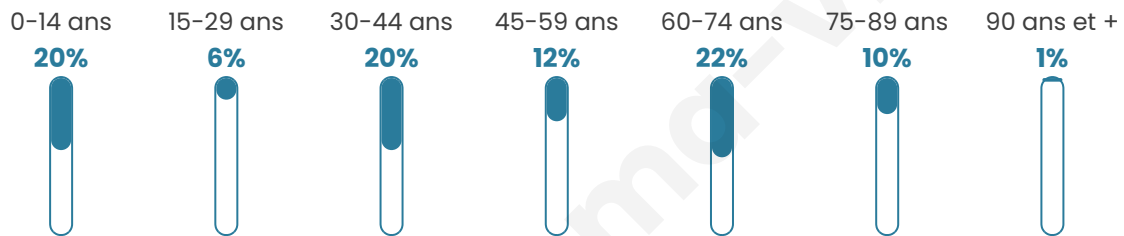

# Statistiques sur la population

Nombre d'habitants

**73**

Age moyen

**44 ans**

Pop active

**37%**

Taux chômage

**0%**

Pop densité

**15 h/km<sup>2</sup>**

Revenu moyen

**NC**

## Evolution du nombre d'habitants

Sources : Institut national de la statistique et des études économiques (insee) selon Les dernières parutions officielles de 2024 portant sur les années 2020, 2021 et 2022.

## Tranche d'âge