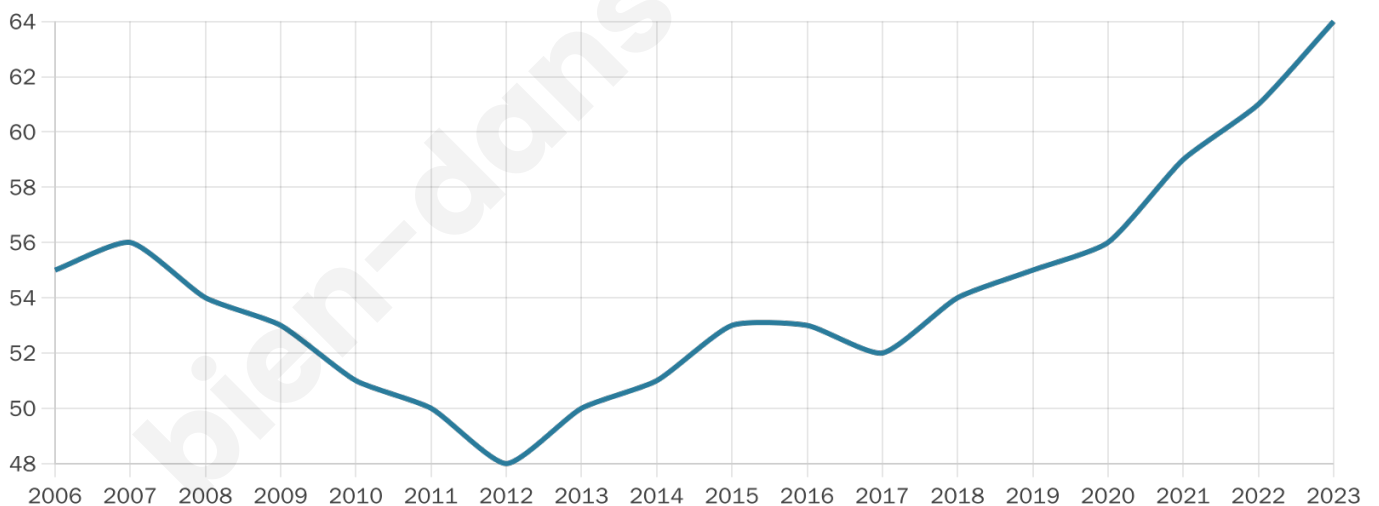

54 ans

Pop active

28.1%

Taux chômage

6.5%

Pop densité

16 h/km²

Revenu moyen

NC

Evolution du nombre d'habitants

Sources : Institut national de la statistique et des études économiques (insee) selon Les dernières parutions officielles de 2024 portant sur les années 2020, 2021 et 2022.