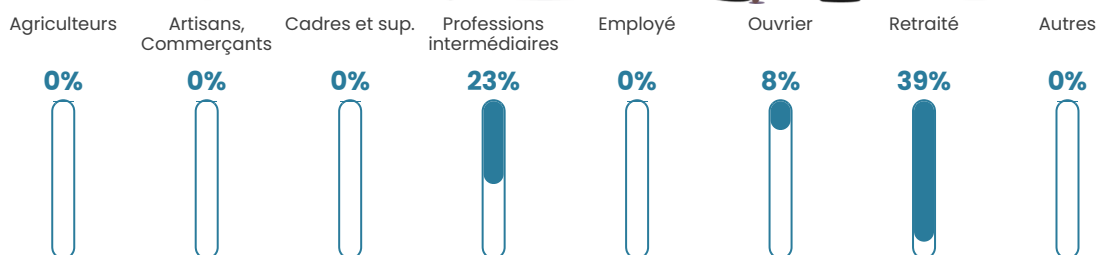

NC

Evolution du nombre d'habitants

Sources : Institut national de la statistique et des études économiques (insee) selon Les dernières parutions officielles de 2024 portant sur les années 2020, 2021 et 2022.

Tranche d'âge

Activité professionnelle

Niveau de diplôme

Composition des ménages

Profils électoraux

Premier tour

| | | |
|---|---------------------------|---------|
|  | Marine LE PEN | 32.61 % |
|  | Emmanuel MACRON | 28.26 % |
|  | Jean-Luc MÉLENCHON | 15.22 % |
|  | Jean LASSALLE | 6.52 % |
|  | Anne HIDALGO | 6.52 % |
|  | Yannick JADOT | 4.35 % |
|  | Fabien ROUSSEL | 2.17 % |
|  | Valérie PÉCRESE | 2.17 % |
|  | Philippe POUTOU | 2.17 % |
|  | Nathalie ARTHAUD | 0.00 % |
|  | Éric ZEMMOUR | 0.00 % |
|  | Nicolas DUPONT- AIGNAN | 0.00 % |