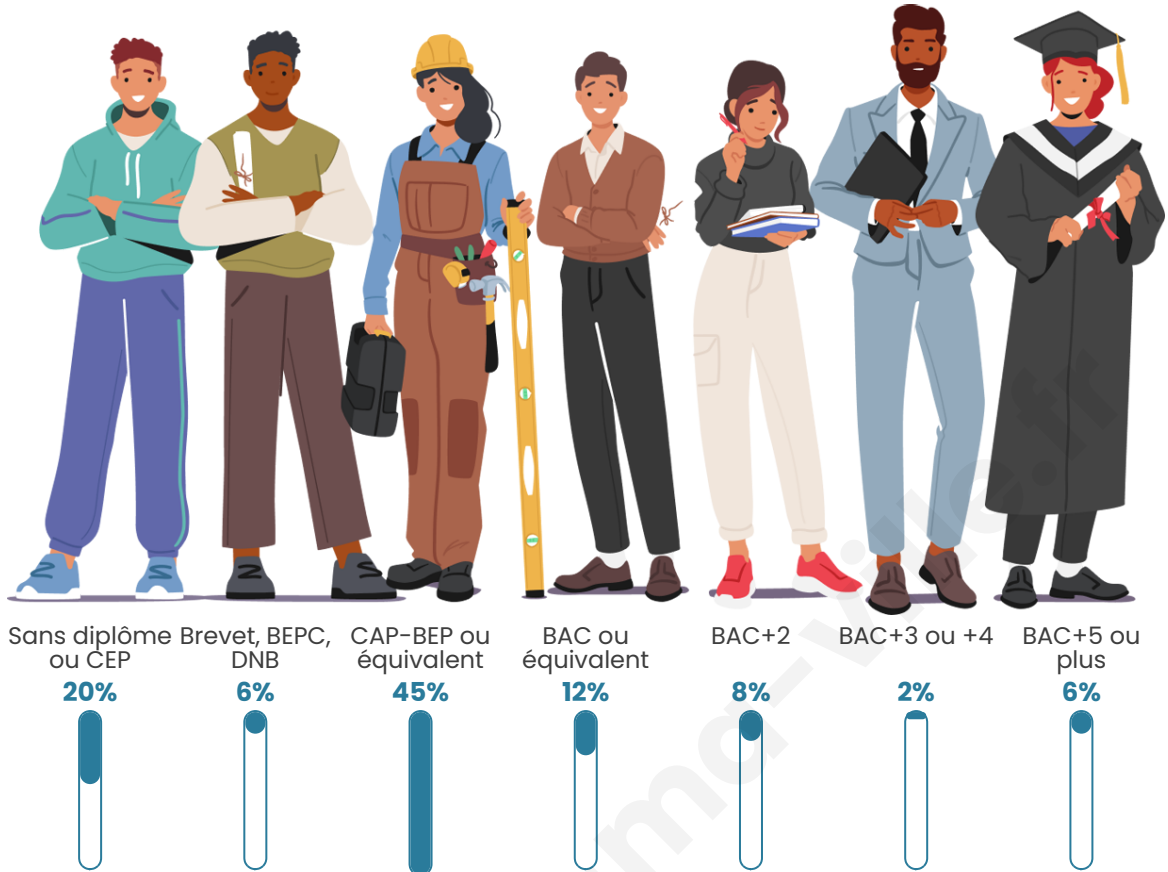

Niveau de diplôme