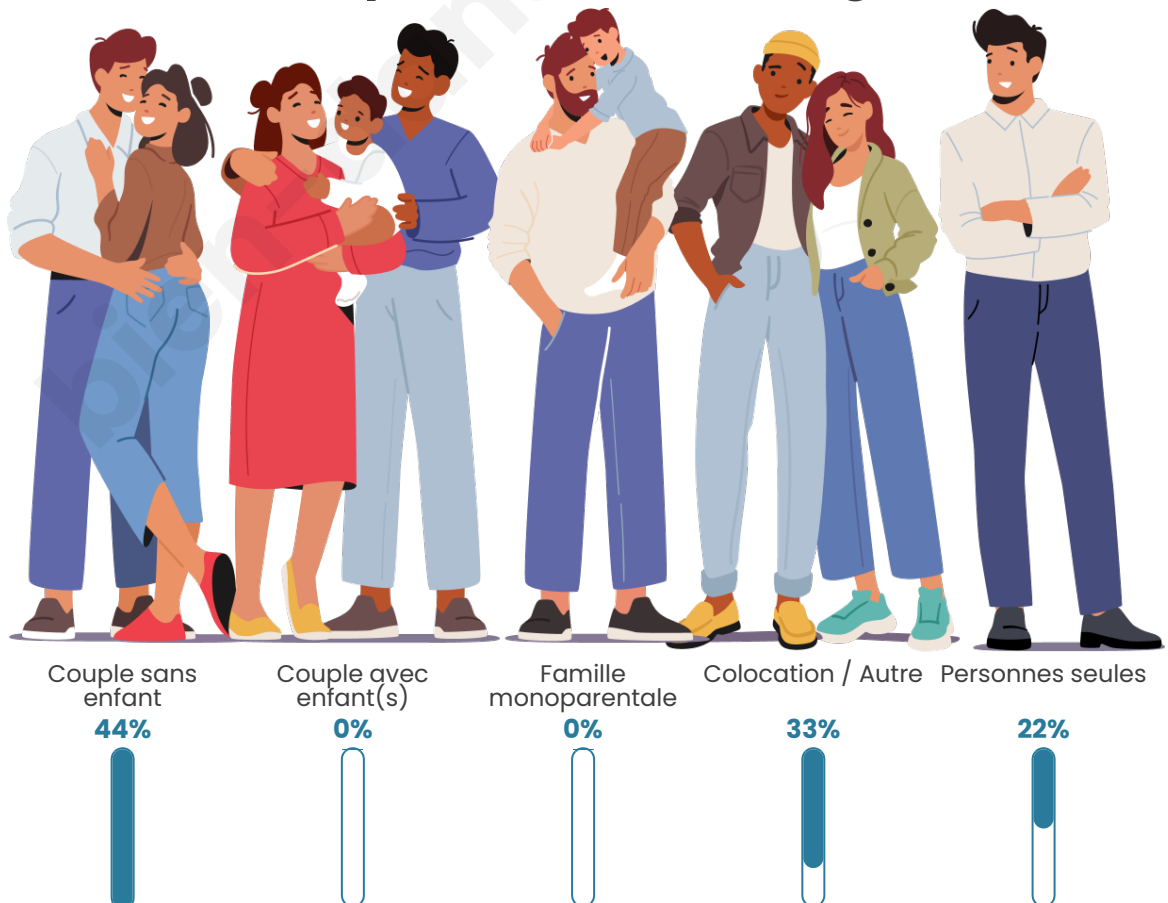

Tranche d'âge

Activité professionnelle

Niveau de diplôme

Composition des ménages

Profils électoraux

Premier tour

| | | |
|---|---------------------------|---------|
|  | Marine LE PEN | 32.61 % |
|  | Emmanuel MACRON | 28.26 % |
|  | Jean-Luc MÉLENCHON | 15.22 % |
|  | Jean LASSALLE | 6.52 % |
|  | Anne HIDALGO | 6.52 % |
|  | Yannick JADOT | 4.35 % |
|  | Fabien ROUSSEL | 2.17 % |
|  | Valérie PÉCRESE | 2.17 % |
|  | Philippe POUTOU | 2.17 % |
|  | Nathalie ARTHAUD | 0.00 % |
|  | Éric ZEMMOUR | 0.00 % |
|  | Nicolas DUPONT- AIGNAN | 0.00 % |

Participation : 79.31%
Votes blancs : 0%
Votes nuls : 8.7%

Sécurité

Agressions physiques / sexuelles

0

Cambriolages

0

Vols / dégradations

0