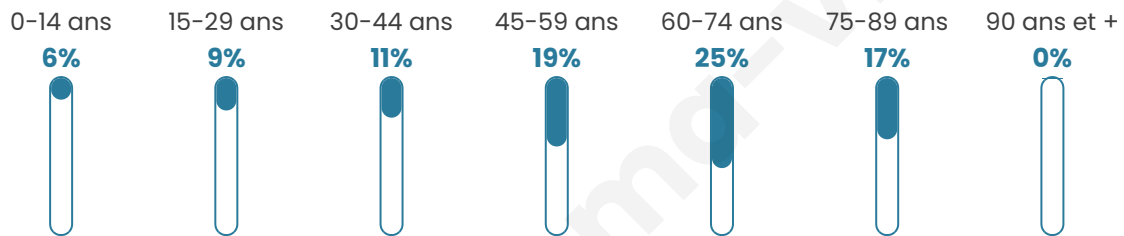

Version web

Ville de Les Ilhes

Présenté par

BIEN dans
ma **VILLE** 

Sommaire

| | |
|---|----|
| Situation géographique | 3 |
| Statistiques sur la population | 4 |
| Evolution du nombre d'habitants | 4 |
| Tranche d'âge | 5 |
| 0-14 ans | 5 |
| 15-29 ans | 5 |
| 30-44 ans | 5 |
| 45-59 ans | 5 |
| 60-74 ans | 5 |
| 75-89 ans | 5 |
| 90 ans et + | 5 |
| Activité professionnelle | 5 |
| Agriculteurs | 5 |
| Artisans, Commerçants | 5 |
| Cadres et sup. | 5 |
| Professions intermédiaires | 5 |
| Employé | 5 |
| Ouvrier | 5 |
| Retraité | 5 |
| Autres | 5 |
| Niveau de diplôme | 6 |
| Sans diplôme ou CEP | 6 |
| Brevet, BEPC, DNB | 6 |
| CAP-BEP ou équivalent | 6 |
| BAC ou équivalent | 6 |
| BAC+2 | 6 |
| BAC+3 ou +4 | 6 |
| BAC+5 ou plus | 6 |
| Composition des ménages | 6 |
| Couple sans enfant | 6 |
| Couple avec enfant(s) | 6 |
| Famille monoparentale | 6 |
| Colocation / Autre | 6 |
| Personnes seules | 6 |
| Profil électoraux | 7 |
| Premier tour | 7 |
| Sécurité | 8 |
| Evolution du nombre d'infractions | 8 |
| Pour comparer | 9 |
| Services à la population | 10 |
| Commerce | 10 |
| Éducation | 10 |
| Villes autour de Les Ilhes | 12 |
| Avis sur la ville de Les Ilhes | 13 |
| Moyenne par critère | 13 |
| Villes autour de Les Ilhes | 13 |
| Répartition des avis par note | 13 |
| Répartition des avis par note | 13 |

54 ans

Pop active

28.1%

Taux chômage

6.5%

Pop densité

16 h/km²

Revenu moyen

Tranche d'âge

Activité professionnelle

Niveau de diplôme

Composition des ménages

Profils électoraux

Premier tour

| | | |
|---|---------------------------|---------|
|  | Marine LE PEN | 32.61 % |
|  | Emmanuel MACRON | 28.26 % |
|  | Jean-Luc MÉLENCHON | 15.22 % |
|  | Jean LASSALLE | 6.52 % |
|  | Anne HIDALGO | 6.52 % |
|  | Yannick JADOT | 4.35 % |
|  | Fabien ROUSSEL | 2.17 % |
|  | Valérie PÉCRESE | 2.17 % |
|  | Philippe POUTOU | 2.17 % |
|  | Nathalie ARTHAUD | 0.00 % |
|  | Éric ZEMMOUR | 0.00 % |
|  | Nicolas DUPONT- AIGNAN | 0.00 % |