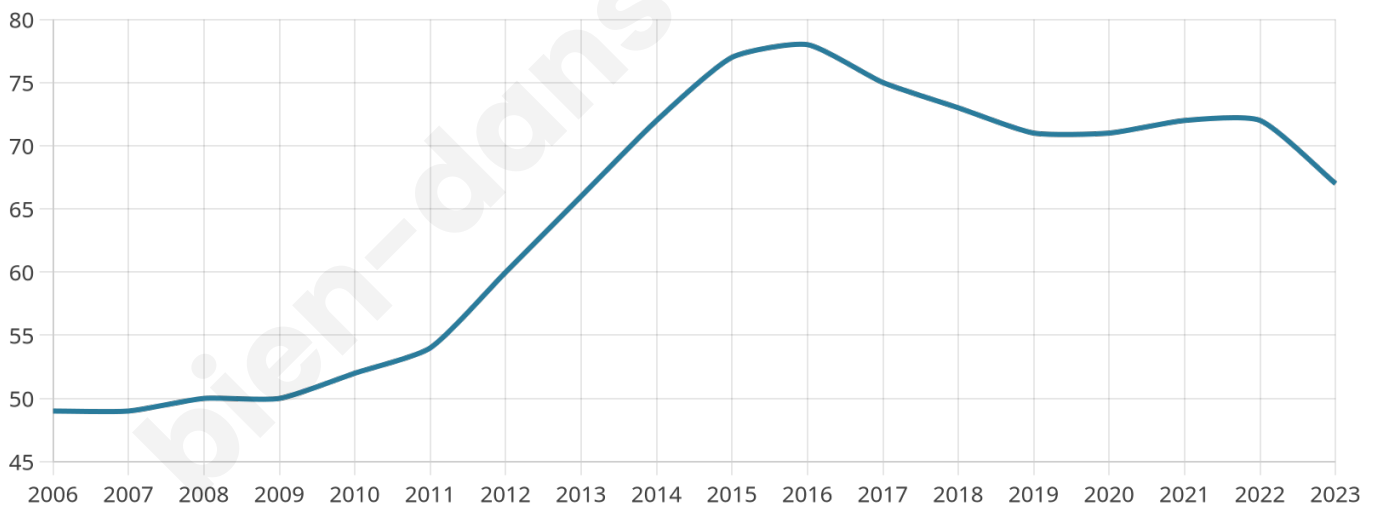

Age moyen

36 ans

Pop active

50.7%

Taux chômage

21.4%

Pop densité

17 h/km²

Revenu moyen

NC

Evolution du nombre d'habitants

Sources : Institut national de la statistique et des études économiques (insee) selon Les dernières parutions officielles de 2024 portant sur les années 2020, 2021 et 2022.