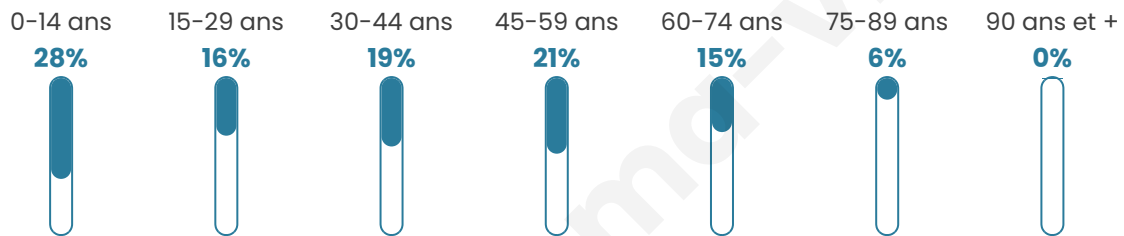

Age moyen

36 ans

Pop active

50.7%

Taux chômage

21.4%

Pop densité

17 h/km²

Revenu moyen

NC

Evolution du nombre d'habitants

Sources : Institut national de la statistique et des études économiques (insee) selon Les dernières parutions officielles de 2024 portant sur les années 2020, 2021 et 2022.

Tranche d'âge

Activité professionnelle

Niveau de diplôme

Composition des ménages

Profils électoraux

Premier tour

	Marine LE PEN	52.27 %
	Jean-Luc MÉLENCHON	20.45 %
	Emmanuel MACRON	11.36 %
	Éric ZEMMOUR	11.36 %
	Valérie PÉCRESE	2.27 %
	Nicolas DUPONT-AIGNAN	2.27 %
	Nathalie ARTHAUD	0.00 %
	Fabien ROUSSEL	0.00 %
	Jean LASSALLE	0.00 %
	Anne HIDALGO	0.00 %
	Yannick JADOT	0.00 %
	Philippe POUTOU	0.00 %