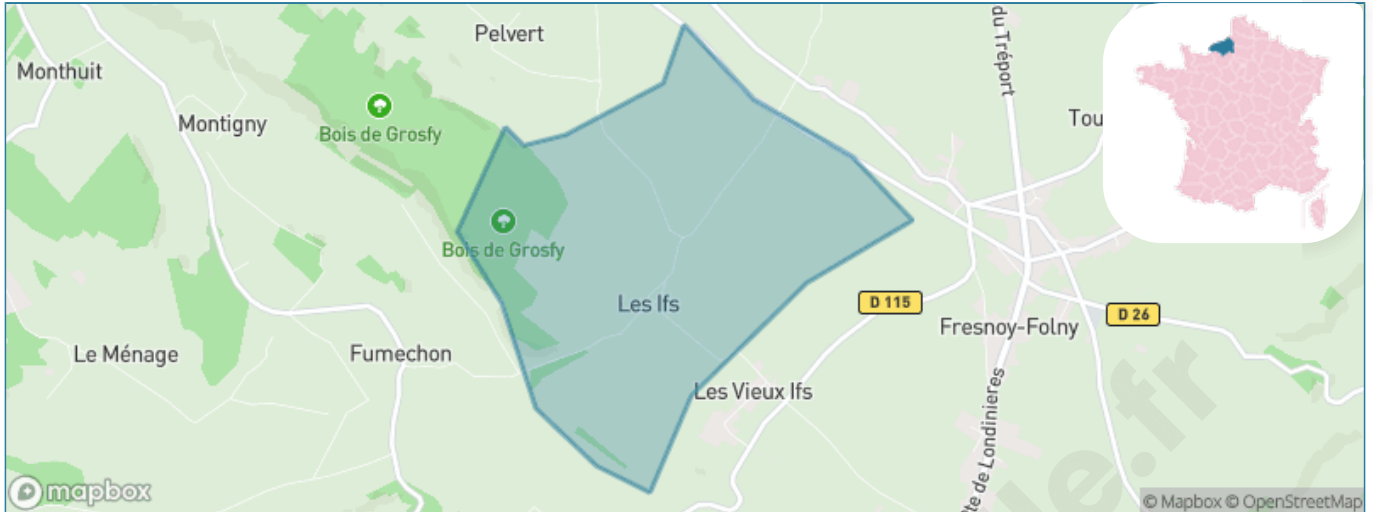

Version web

Ville de Les Ifs

Présenté par

BIEN dans
ma **VILLE** 

Sommaire

Situation géographique	3
Statistiques sur la population	4
Evolution du nombre d'habitants	4
Tranche d'âge	5
0-14 ans	5
15-29 ans	5
30-44 ans	5
45-59 ans	5
60-74 ans	5
75-89 ans	5
90 ans et +	5
Activité professionnelle	5
Agriculteurs	5
Artisans, Commerçants	5
Cadres et sup.	5
Professions intermédiaires	5
Employé	5
Ouvrier	5
Retraité	5
Autres	5
Niveau de diplôme	6
Sans diplôme ou CEP	6
Brevet, BEPC, DNB	6
CAP-BEP ou équivalent	6
BAC ou équivalent	6
BAC+2	6
BAC+3 ou +4	6
BAC+5 ou plus	6
Composition des ménages	6
Couple sans enfant	6
Couple avec enfant(s)	6
Famille monoparentale	6
Colocation / Autre	6
Personnes seules	6
Profils électoraux	7
Premier tour	7
Sécurité	9
Evolution du nombre d'infractions	9
Pour comparer	10
Services à la population	11
Commerce	11
Éducation	11
Villes autour de Les Ifs	13

Situation géographique

i Informations clés

- **Région** : Normandie
- **Département** : Seine-Maritime
- **Code postal** : 76630
- **Superficie** : 4 km²

Statistiques sur la population

Nombre d'habitants

67