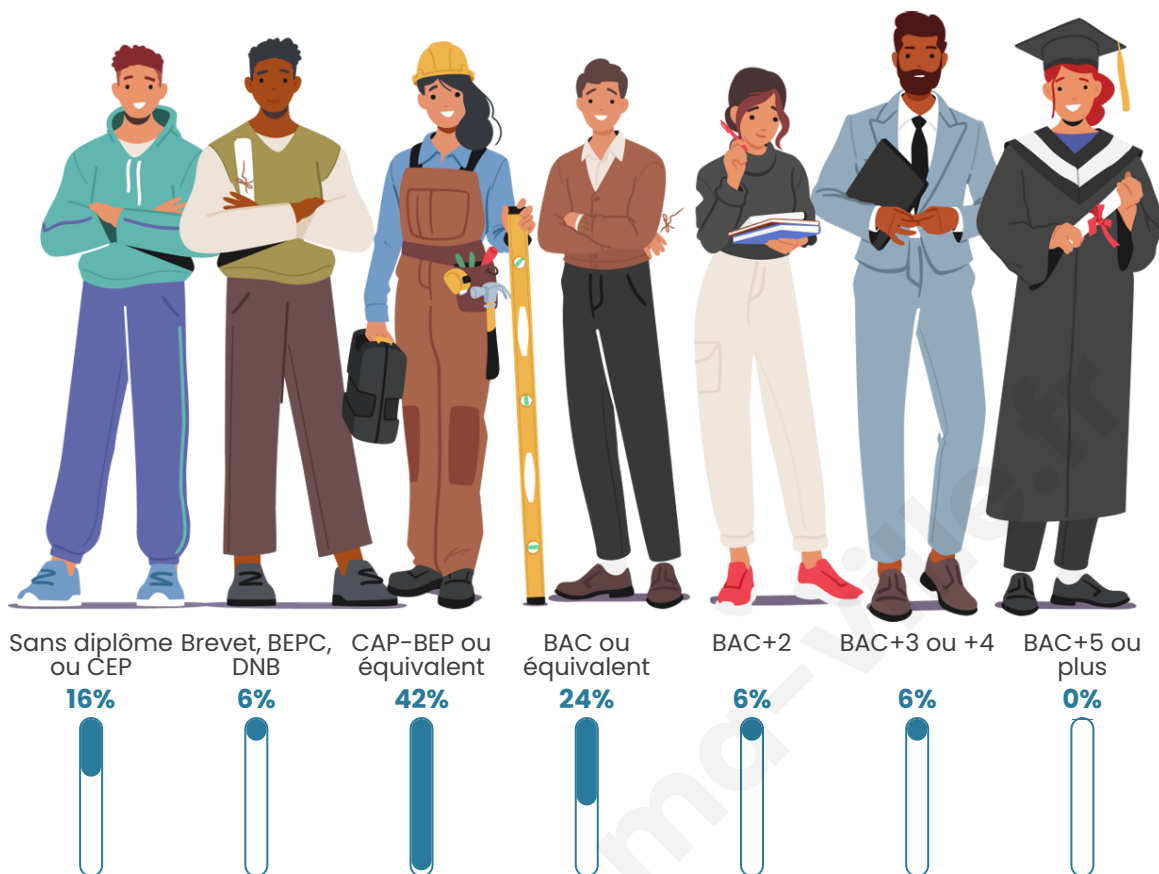

Age moyen

36 ans

Pop active

50.7%

Taux chômage

21.4%

Pop densité

17 h/km²

Tranche d'âge

Activité professionnelle

Niveau de diplôme

Composition des ménages

Profils électoraux

Premier tour

	Marine LE PEN	52.27 %
	Jean-Luc MÉLENCHON	20.45 %
	Emmanuel MACRON	11.36 %
	Éric ZEMMOUR	11.36 %
	Valérie PÉCRESE	2.27 %
	Nicolas DUPONT-AIGNAN	2.27 %
	Nathalie ARTHAUD	0.00 %
	Fabien ROUSSEL	0.00 %
	Jean LASSALLE	0.00 %
	Anne HIDALGO	0.00 %
	Yannick JADOT	0.00 %
	Philippe POUTOU	0.00 %