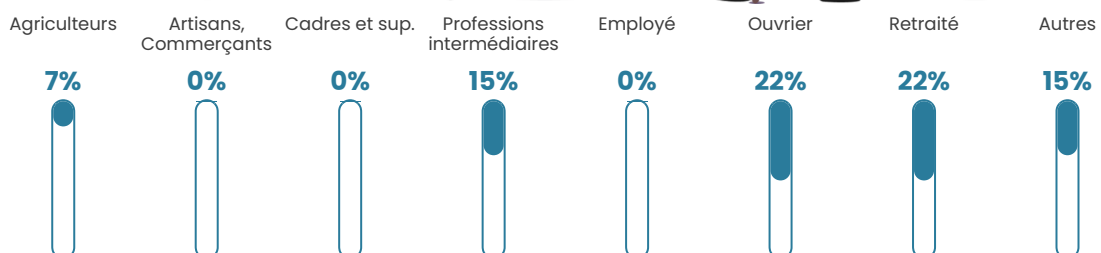

Revenu moyen

NC

Evolution du nombre d'habitants

Sources : Institut national de la statistique et des études économiques (insee) selon Les dernières parutions officielles de 2024 portant sur les années 2020, 2021 et 2022.

Tranche d'âge

Activité professionnelle

Niveau de diplôme

Composition des ménages

Profils électoraux

Premier tour

	Marine LE PEN	52.27 %
	Jean-Luc MÉLENCHON	20.45 %
	Emmanuel MACRON	11.36 %
	Éric ZEMMOUR	11.36 %
	Valérie PÉCRESE	2.27 %
	Nicolas DUPONT-AIGNAN	2.27 %
	Nathalie ARTHAUD	0.00 %
	Fabien ROUSSEL	0.00 %
	Jean LASSALLE	0.00 %
	Anne HIDALGO	0.00 %
	Yannick JADOT	0.00 %
	Philippe POUTOU	0.00 %