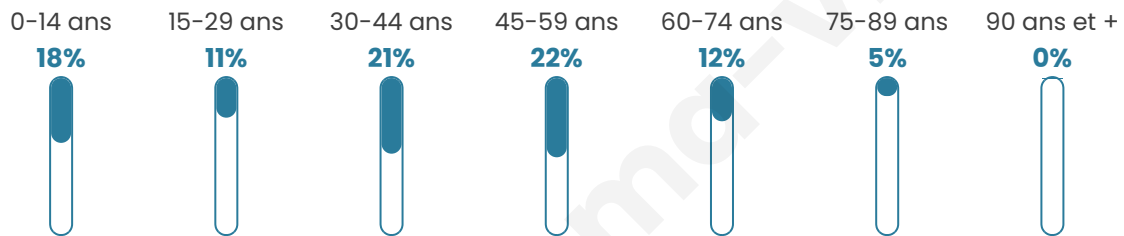

# Statistiques sur la population

Nombre d'habitants

**3 515**

Age moyen

**40 ans**

Pop active

**52.7%**

Taux chômage

**4%**

Pop densité

**82 h/km<sup>2</sup>**

Revenu moyen

**24 290 €/an**

## Evolution du nombre d'habitants

Sources : Institut national de la statistique et des études économiques (insee) selon Les dernières parutions officielles de 2024 portant sur les années 2020, 2021 et 2022.

## Tranche d'âge