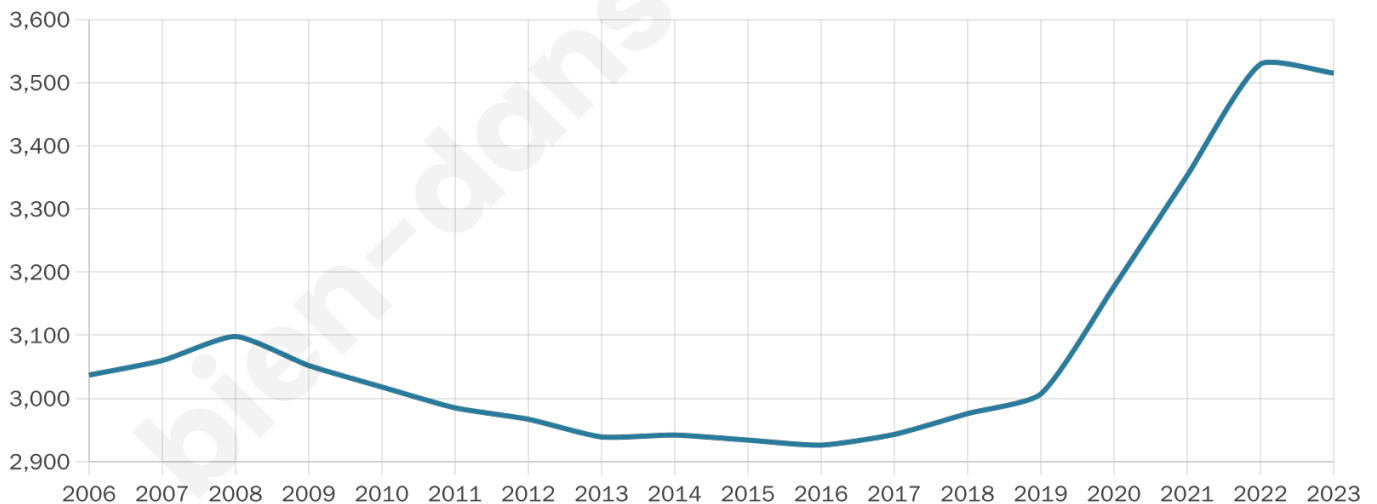

# Statistiques sur la population

Nombre d'habitants

**3 515**

Age moyen

**40 ans**

Pop active

**52.7%**

Taux chômage

**4%**

Pop densité

**82 h/km<sup>2</sup>**

Revenu moyen

**24 290 €/an**

## Evolution du nombre d'habitants

Sources : Institut national de la statistique et des études économiques (insee) selon Les dernières parutions officielles de 2024 portant sur les années 2020, 2021 et 2022.