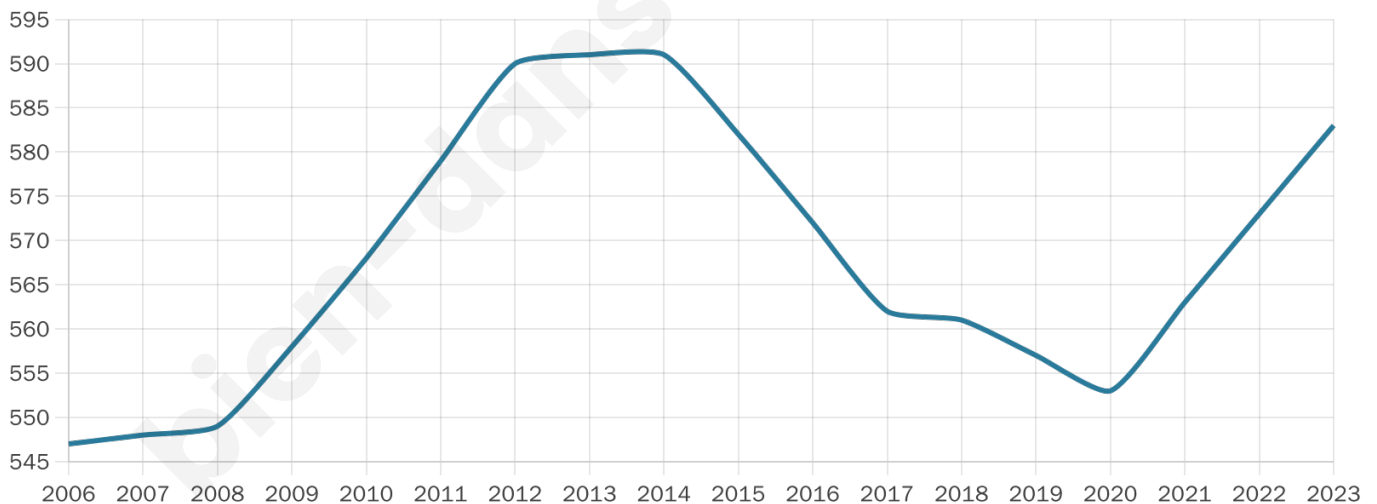

# Statistiques sur la population

Nombre d'habitants

**583**

Age moyen

**45 ans**

Pop active

**47%**

Taux chômage

**6%**

Pop densité

**18 h/km<sup>2</sup>**

Revenu moyen

**22 450 €/an**

## Evolution du nombre d'habitants

Sources : Institut national de la statistique et des études économiques (insee) selon Les dernières parutions officielles de 2024 portant sur les années 2020, 2021 et 2022.