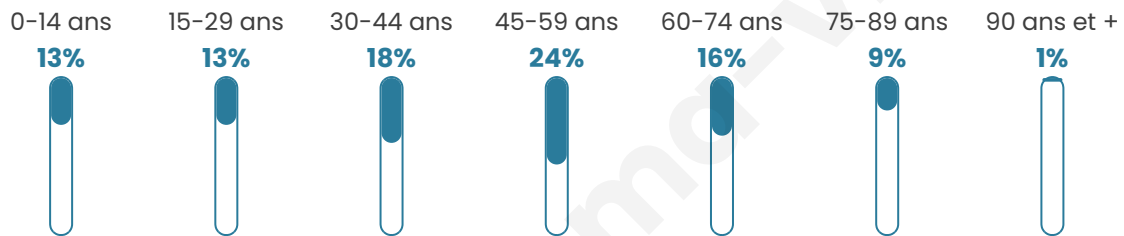

# Statistiques sur la population

Nombre d'habitants

**583**

Age moyen

**45 ans**

Pop active

**47%**

Taux chômage

**6%**

Pop densité

**18 h/km<sup>2</sup>**

Revenu moyen

**22 450 €/an**

## Evolution du nombre d'habitants

Sources : Institut national de la statistique et des études économiques (insee) selon Les dernières parutions officielles de 2024 portant sur les années 2020, 2021 et 2022.

## Tranche d'âge