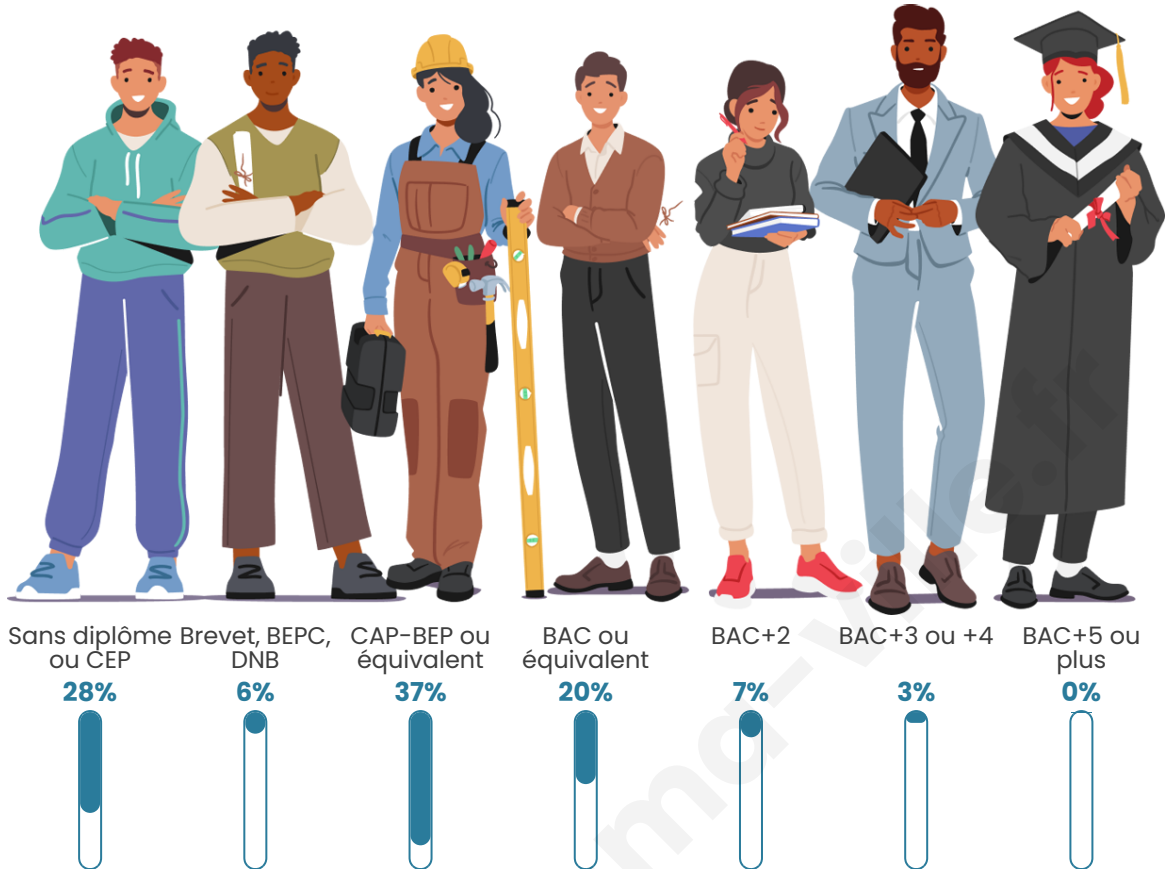

Tranche d'âge

Activité professionnelle

Niveau de diplôme

Composition des ménages

Profils électoraux

Premier tour

	Marine LE PEN	32.50 %
	Emmanuel MACRON	26.25 %
	Jean LASSALLE	18.75 %
	Valérie PÉCRESE	6.25 %
	Jean-Luc MÉLENCHON	5.00 %
	Fabien ROUSSEL	3.75 %
	Éric ZEMMOUR	2.50 %
	Yannick JADOT	2.50 %
	Nathalie ARTHAUD	1.25 %
	Anne HIDALGO	1.25 %
	Philippe POUTOU	0.00 %
	Nicolas DUPONT-AIGNAN	0.00 %