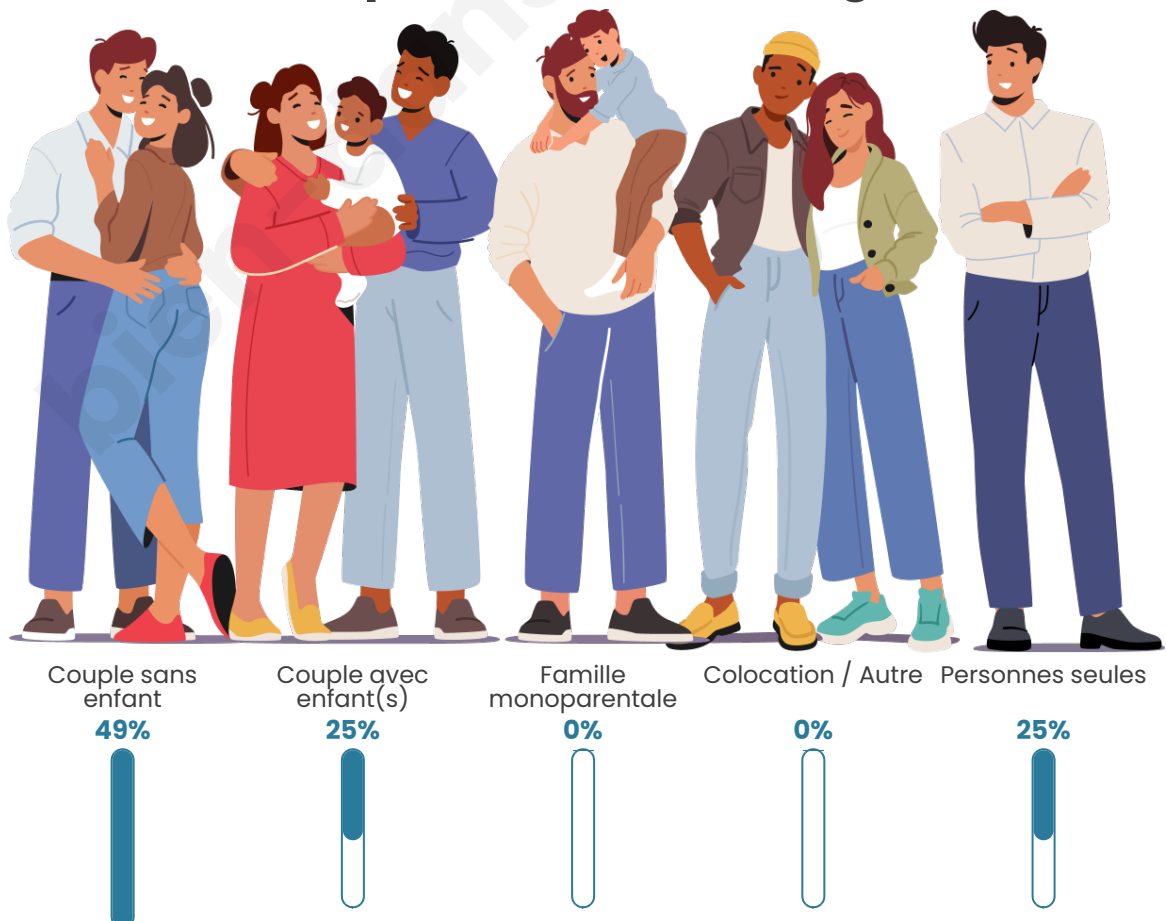

Tranche d'âge

Activité professionnelle

Niveau de diplôme

Composition des ménages

Profils électoraux

Premier tour

	Marine LE PEN	32.50 %
	Emmanuel MACRON	26.25 %
	Jean LASSALLE	18.75 %
	Valérie PÉCRESE	6.25 %
	Jean-Luc MÉLENCHON	5.00 %
	Fabien ROUSSEL	3.75 %
	Éric ZEMMOUR	2.50 %
	Yannick JADOT	2.50 %
	Nathalie ARTHAUD	1.25 %
	Anne HIDALGO	1.25 %
	Philippe POUTOU	0.00 %
	Nicolas DUPONT-AIGNAN	0.00 %