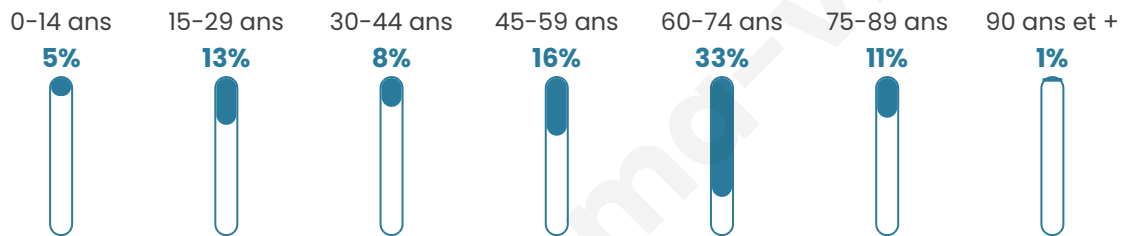

Version web

Ville de Les Hermaux

Présenté par

BIEN dans
ma **VILLE** 

Sommaire

Situation géographique	3
Statistiques sur la population	4
Evolution du nombre d'habitants	4
Tranche d'âge	5
0-14 ans	5
15-29 ans	5
30-44 ans	5
45-59 ans	5
60-74 ans	5
75-89 ans	5
90 ans et +	5
Activité professionnelle	5
Agriculteurs	5
Artisans, Commerçants	5
Cadres et sup.	5
Professions intermédiaires	5
Employé	5
Ouvrier	5
Retraité	5
Autres	5
Niveau de diplôme	6
Sans diplôme ou CEP	6
Brevet, BEPC, DNB	6
CAP-BEP ou équivalent	6
BAC ou équivalent	6
BAC+2	6
BAC+3 ou +4	6
BAC+5 ou plus	6
Composition des ménages	6
Couple sans enfant	6
Couple avec enfant(s)	6
Famille monoparentale	6
Colocation / Autre	6
Personnes seules	6
Profils électoraux	7
Premier tour	7
Sécurité	8
Evolution du nombre d'infractions	8
Pour comparer	9
Services à la population	10
Commerce	10
Éducation	10
Villes autour de Les Hermaux	12

53 ans

Pop active

34.3%

Taux chômage

6.8%

Pop densité

6 h/km²

Revenu moyen

20 020 €/an

Evolution du nombre d'habitants

Sources : Institut national de la statistique et des études économiques (insee) selon Les dernières parutions officielles de 2024 portant sur les années 2020, 2021 et 2022.

Tranche d'âge

Activité professionnelle

Niveau de diplôme

Composition des ménages

Profils électoraux

Premier tour

	Marine LE PEN	32.50 %
	Emmanuel MACRON	26.25 %
	Jean LASSALLE	18.75 %
	Valérie PÉCRESE	6.25 %
	Jean-Luc MÉLENCHON	5.00 %
	Fabien ROUSSEL	3.75 %
	Éric ZEMMOUR	2.50 %
	Yannick JADOT	2.50 %
	Nathalie ARTHAUD	1.25 %
	Anne HIDALGO	1.25 %
	Philippe POUTOU	0.00 %
	Nicolas DUPONT-AIGNAN	0.00 %