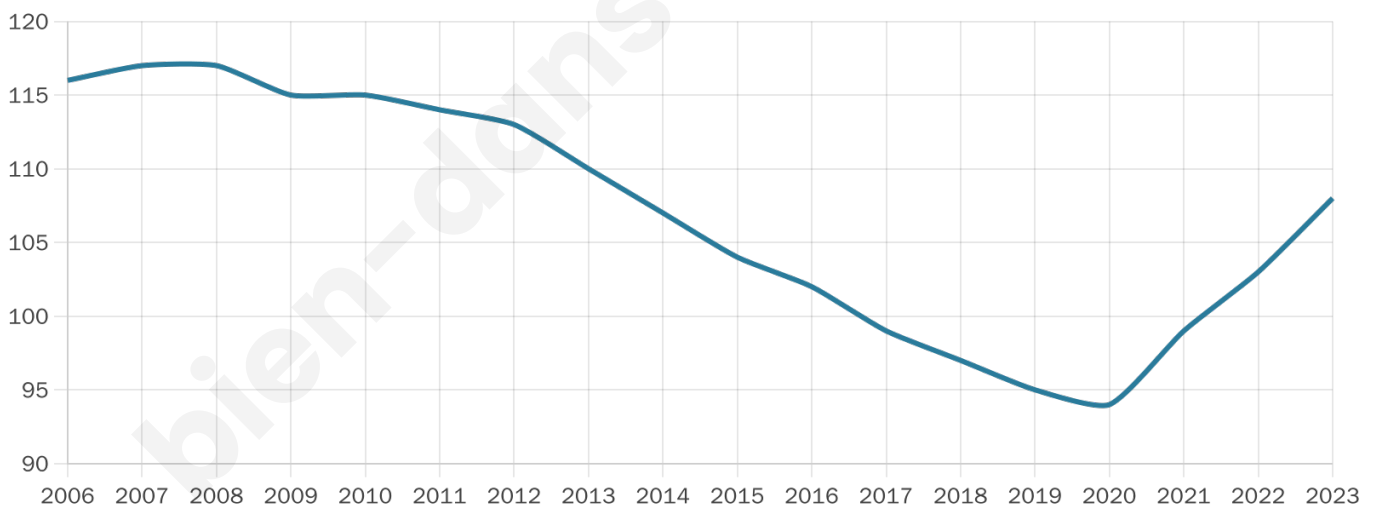

Version web

Ville de Les Hermaux

Présenté par

BIEN dans
ma **VILLE** 

Sommaire

Situation géographique	3
Statistiques sur la population	4
Evolution du nombre d'habitants	4
Tranche d'âge	5
0-14 ans	5
15-29 ans	5
30-44 ans	5
45-59 ans	5
60-74 ans	5
75-89 ans	5
90 ans et +	5
Activité professionnelle	5
Agriculteurs	5
Artisans, Commerçants	5
Cadres et sup.	5
Professions intermédiaires	5
Employé	5
Ouvrier	5
Retraité	5
Autres	5
Niveau de diplôme	6
Sans diplôme ou CEP	6
Brevet, BEPC, DNB	6
CAP-BEP ou équivalent	6
BAC ou équivalent	6
BAC+2	6
BAC+3 ou +4	6
BAC+5 ou plus	6
Composition des ménages	6
Couple sans enfant	6
Couple avec enfant(s)	6
Famille monoparentale	6
Colocation / Autre	6
Personnes seules	6
Profils électoraux	7
Premier tour	7
Sécurité	8
Evolution du nombre d'infractions	8
Pour comparer	9
Services à la population	10
Commerce	10
Éducation	10
Villes autour de Les Hermaux	12

53 ans

Pop active

34.3%

Taux chômage

6.8%

Pop densité

6 h/km²

Revenu moyen

20 020 €/an

Evolution du nombre d'habitants

Sources : Institut national de la statistique et des études économiques (insee) selon Les dernières parutions officielles de 2024 portant sur les années 2020, 2021 et 2022.