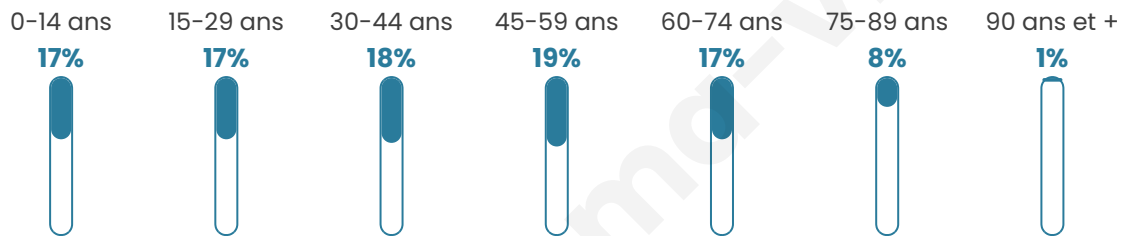

Age moyen

42 ans

Pop active

49.8%

Taux chômage

5.8%

Pop densité

188 h/km²

Revenu moyen

22 930 €/an

Evolution du nombre d'habitants

Sources : Institut national de la statistique et des études économiques (insee) selon Les dernières parutions officielles de 2024 portant sur les années 2020, 2021 et 2022.

Tranche d'âge

Activité professionnelle

Niveau de diplôme

Composition des ménages

Profils électoraux

Premier tour

	Emmanuel MACRON	44.19 %
	Marine LE PEN	15.49 %
	Jean-Luc MÉLENCHON	13.51 %
	Yannick JADOT	6.44 %
	Valérie PÉCRESE	5.97 %
	Éric ZEMMOUR	5.04 %
	Jean LASSALLE	2.82 %
	Nicolas DUPONT- AIGNAN	1.98 %
	Anne HIDALGO	1.76 %
	Fabien ROUSSEL	1.24 %
	Philippe POUTOU	0.87 %
	Nathalie ARTHAUD	0.69 %

11 948 inscrits

Participation : 78.79%

Votes blancs : 3.44%

Votes nuls : 0.00%

Second tour

	Emmanuel MACRON	74,23 %
	Marine LE PEN	25,77 %

11 951 inscrits

Participation : 79.1%