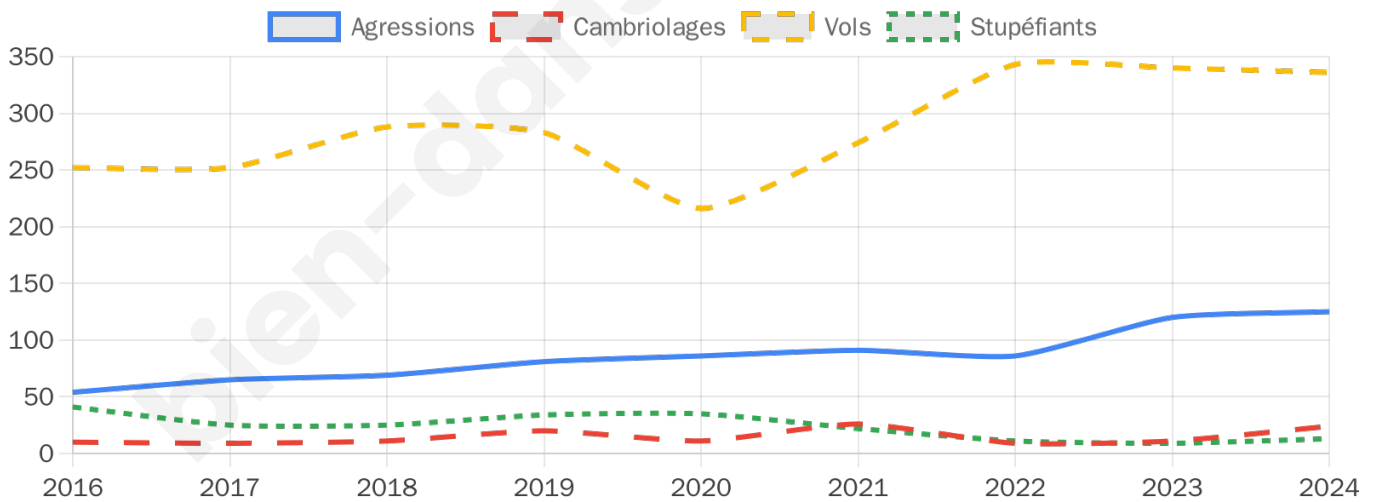

11 948 inscrits

Participation : 78.79%

Votes blancs : 3.44%

Votes nuls : 0.00%

Second tour

	Emmanuel MACRON	74,23 %
	Marine LE PEN	25,77 %

11 951 inscrits

Participation : 79.1%

Votes blancs : 8.65%

Votes nuls : 0%

Sécurité

Agressions physiques / sexuelles

125

Cambriolages

24

Vols / dégradations

336

Stupéfiants

13

Evolution du nombre d'infractions

Pour comparer

(en proportion du nombre d'habitants)

Sources : Bases statistiques communale, départementale et régionale de la délinquance enregistrée par la police et la gendarmerie nationales selon les dernières parutions officielles de 2025 portant sur l'année 2024 ([data.gouv](https://data.gouv.fr)).