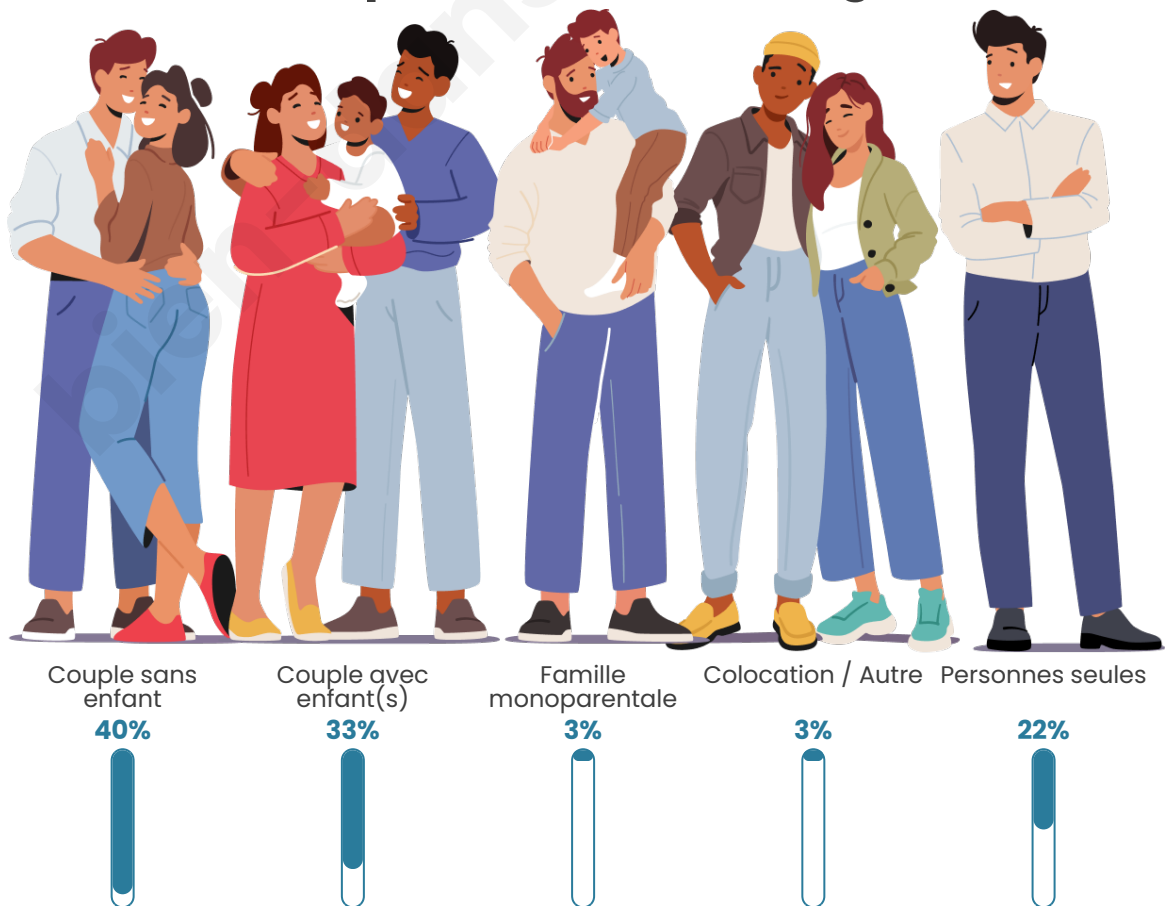

Tranche d'âge

Activité professionnelle

Niveau de diplôme

Composition des ménages

Profils électoraux

Premier tour

	Emmanuel MACRON	44.19 %
	Marine LE PEN	15.49 %
	Jean-Luc MÉLENCHON	13.51 %
	Yannick JADOT	6.44 %
	Valérie PÉCRESE	5.97 %
	Éric ZEMMOUR	5.04 %
	Jean LASSALLE	2.82 %
	Nicolas DUPONT- AIGNAN	1.98 %
	Anne HIDALGO	1.76 %
	Fabien ROUSSEL	1.24 %
	Philippe POUTOU	0.87 %
	Nathalie ARTHAUD	0.69 %