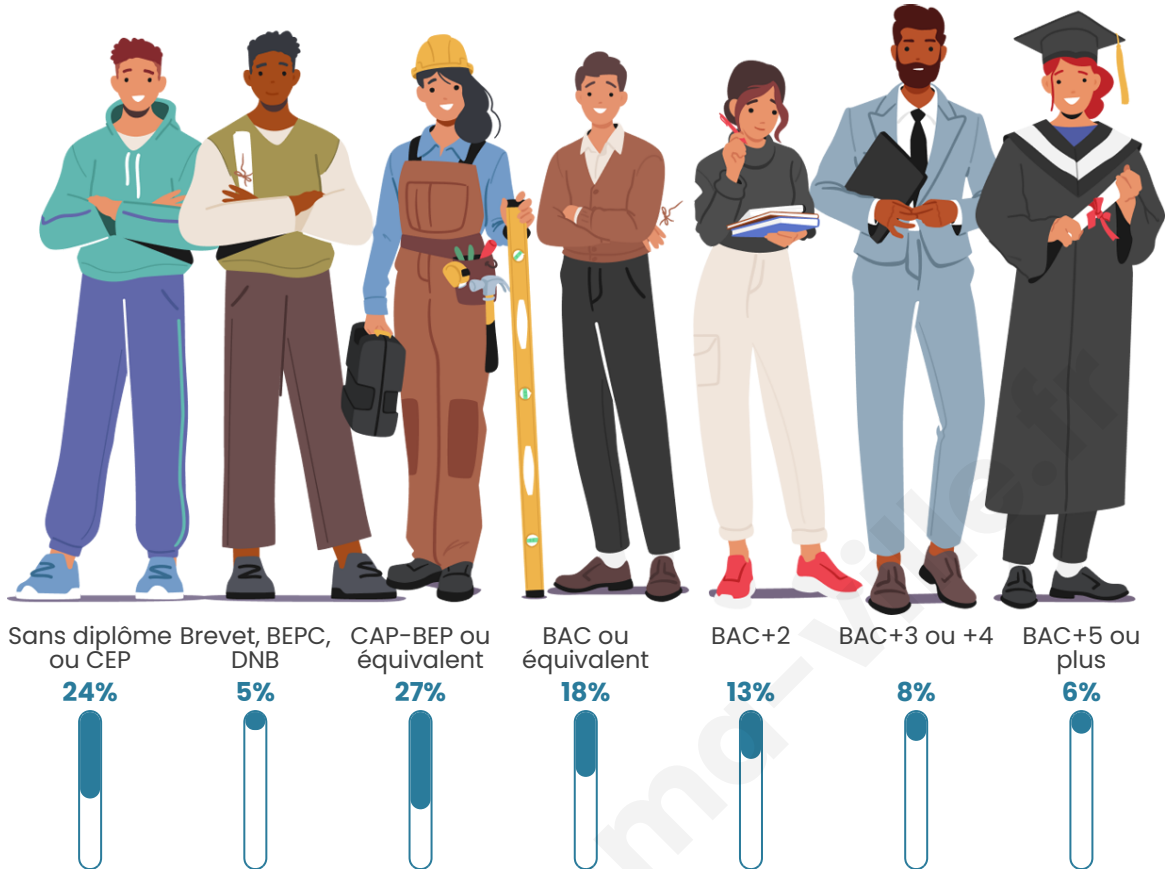

Age moyen

42 ans

Pop active

49.8%

Taux chômage

5.8%

Pop densité

188 h/km²

Tranche d'âge

Activité professionnelle

Niveau de diplôme

Composition des ménages

Profils électoraux

Premier tour

	Emmanuel MACRON	44.19 %
	Marine LE PEN	15.49 %
	Jean-Luc MÉLENCHON	13.51 %
	Yannick JADOT	6.44 %
	Valérie PÉCRESE	5.97 %
	Éric ZEMMOUR	5.04 %
	Jean LASSALLE	2.82 %
	Nicolas DUPONT- AIGNAN	1.98 %
	Anne HIDALGO	1.76 %
	Fabien ROUSSEL	1.24 %
	Philippe POUTOU	0.87 %
	Nathalie ARTHAUD	0.69 %