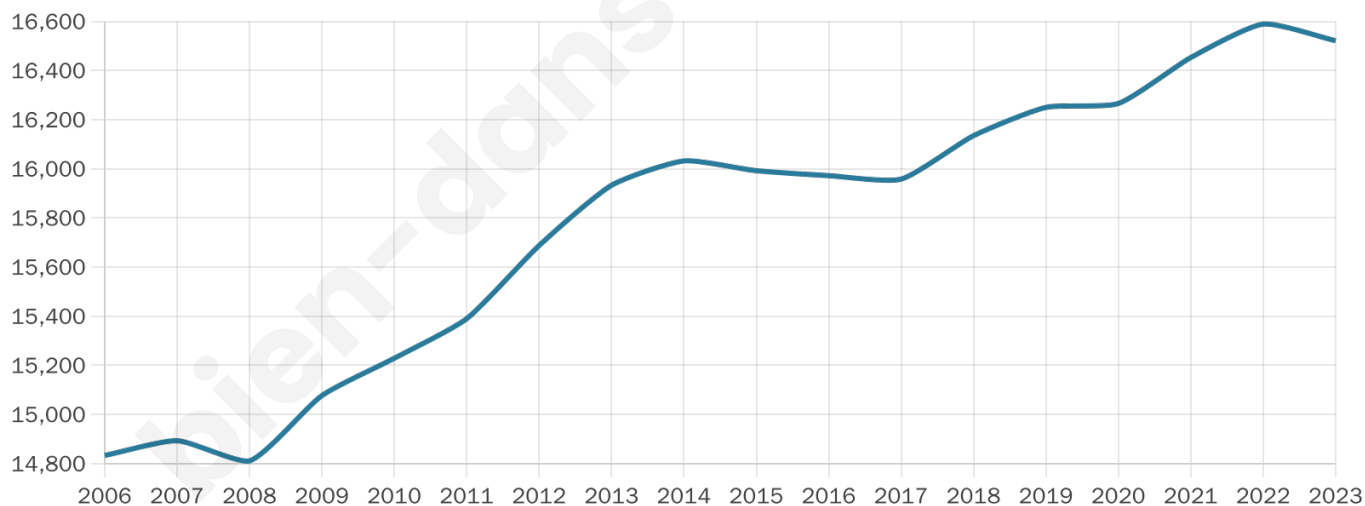

Version web

Ville de Les Herbiers

Présenté par

BIEN dans
ma **VILLE** 

Sommaire

Situation géographique	3
Statistiques sur la population	4
Evolution du nombre d'habitants	4
Tranche d'âge	5
0-14 ans	5
15-29 ans	5
30-44 ans	5
45-59 ans	5
60-74 ans	5
75-89 ans	5
90 ans et +	5
Activité professionnelle	5
Agriculteurs	5
Artisans, Commerçants	5
Cadres et sup.	5
Professions intermédiaires	5
Employé	5
Ouvrier	5
Retraité	5
Autres	5
Niveau de diplôme	6
Sans diplôme ou CEP	6
Brevet, BEPC, DNB	6
CAP-BEP ou équivalent	6
BAC ou équivalent	6
BAC+2	6
BAC+3 ou +4	6
BAC+5 ou plus	6
Composition des ménages	6
Couple sans enfant	6
Couple avec enfant(s)	6
Famille monoparentale	6
Colocation / Autre	6
Personnes seules	6
Profil électoraux	7
Premier tour	7
Sécurité	8
Evolution du nombre d'infractions	8
Pour comparer	9
Services à la population	10
Commerce	10
Éducation	10
Villes autour de Les Herbiers	11
Avis sur la ville de Les Herbiers	12
Moyenne par critère	12
Villes autour de Les Herbiers	12
Répartition des avis par note	12
Répartition des avis par note	12

Age moyen

42 ans

Pop active

49.8%

Taux chômage

5.8%

Pop densité

188 h/km²

Revenu moyen

22 930 €/an

Evolution du nombre d'habitants

Sources : Institut national de la statistique et des études économiques (insee) selon Les dernières parutions officielles de 2024 portant sur les années 2020, 2021 et 2022.