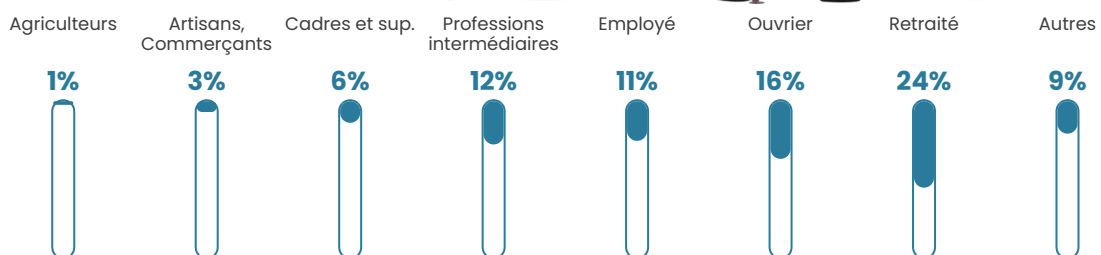

Revenu moyen

22 930 €/an

Evolution du nombre d'habitants

Sources : Institut national de la statistique et des études économiques (insee) selon Les dernières parutions officielles de 2024 portant sur les années 2020, 2021 et 2022.

Tranche d'âge

Activité professionnelle

Niveau de diplôme

Composition des ménages

Profils électoraux

Premier tour

	Emmanuel MACRON	44.19 %
	Marine LE PEN	15.49 %
	Jean-Luc MÉLENCHON	13.51 %
	Yannick JADOT	6.44 %
	Valérie PÉCRESE	5.97 %
	Éric ZEMMOUR	5.04 %
	Jean LASSALLE	2.82 %
	Nicolas DUPONT- AIGNAN	1.98 %
	Anne HIDALGO	1.76 %
	Fabien ROUSSEL	1.24 %
	Philippe POUTOU	0.87 %
	Nathalie ARTHAUD	0.69 %