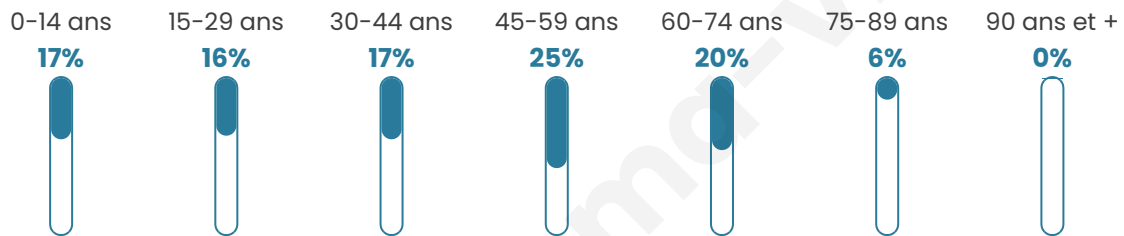

# Statistiques sur la population

Nombre d'habitants

**1 331**

Age moyen

**42 ans**

Pop active

**48.8%**

Taux chômage

**4.8%**

Pop densité

**121 h/km<sup>2</sup>**

Revenu moyen

**24 050 €/an**

## Evolution du nombre d'habitants

Sources : Institut national de la statistique et des études économiques (insee) selon Les dernières parutions officielles de 2024 portant sur les années 2020, 2021 et 2022.

## Tranche d'âge