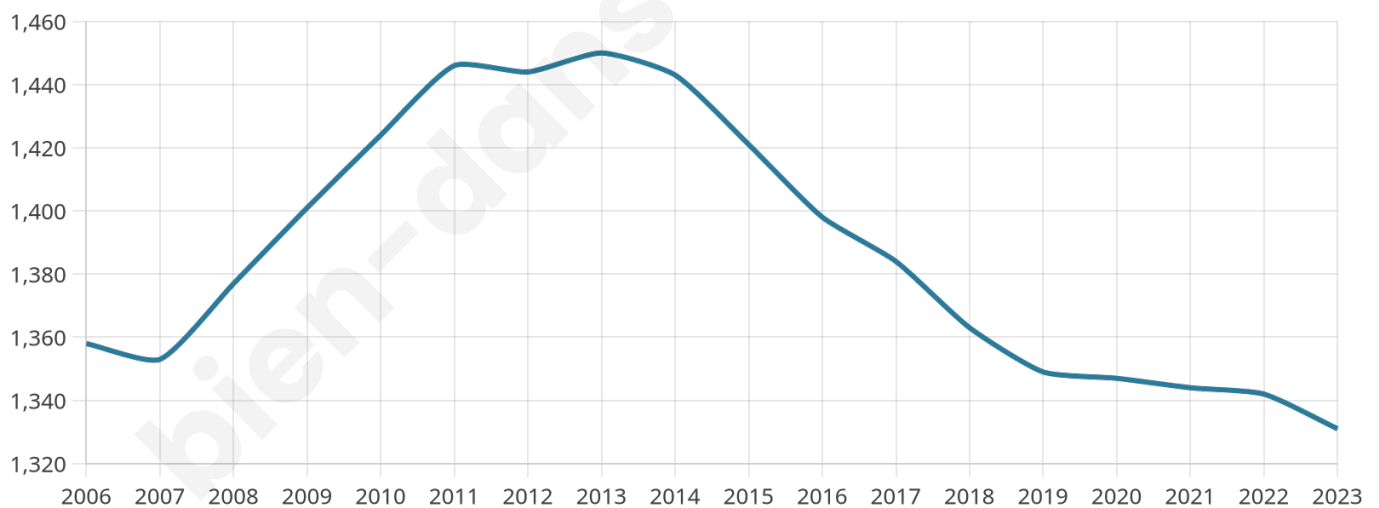

# Statistiques sur la population

Nombre d'habitants

**1 331**

Age moyen

**42 ans**

Pop active

**48.8%**

Taux chômage

**4.8%**

Pop densité

**121 h/km<sup>2</sup>**

Revenu moyen

**24 050 €/an**

## Evolution du nombre d'habitants

Sources : Institut national de la statistique et des études économiques (insee) selon Les dernières parutions officielles de 2024 portant sur les années 2020, 2021 et 2022.