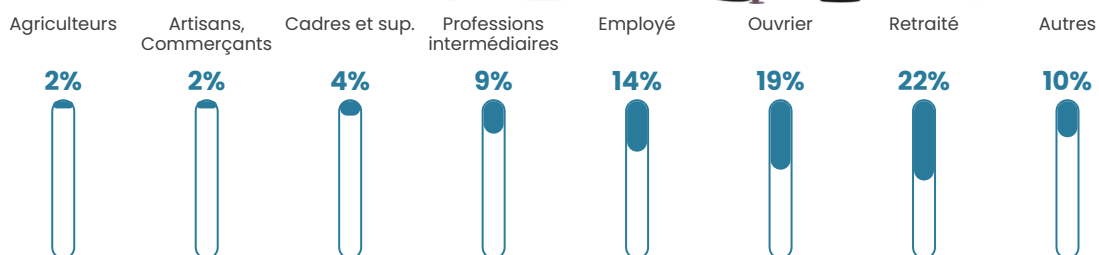

61 h/km²

Revenu moyen

21 320 €/an

Evolution du nombre d'habitants

Sources : Institut national de la statistique et des études économiques (insee) selon Les dernières parutions officielles de 2024 portant sur les années 2020, 2021 et 2022.

Tranche d'âge

Activité professionnelle

Niveau de diplôme

Composition des ménages

Profils électoraux

Premier tour

| | | |
|---|---------------------------|---------|
|  | Emmanuel MACRON | 30.85 % |
|  | Marine LE PEN | 30.14 % |
|  | Jean-Luc MÉLENCHON | 15.96 % |
|  | Valérie PÉCRESSÉ | 5.22 % |
|  | Éric ZEMMOUR | 4.42 % |
|  | Yannick JADOT | 3.53 % |
|  | Jean LASSALLE | 2.62 % |
|  | Nicolas DUPONT- AIGNAN | 2.38 % |
|  | Anne HIDALGO | 1.62 % |
|  | Fabien ROUSSEL | 1.51 % |
|  | Philippe POUTOU | 0.96 % |
|  | Nathalie ARTHAUD | 0.78 % |