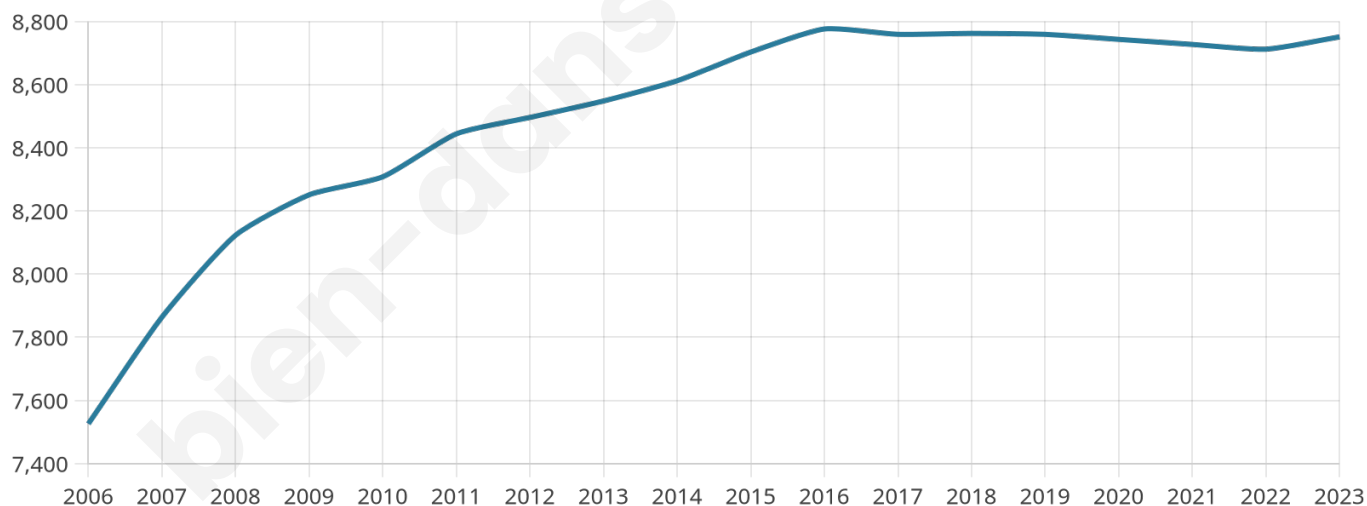

8 751

Age moyen

41 ans

Pop active

46.8%

Taux chômage

6.7%

Pop densité

61 h/km²

Revenu moyen

21 320 €/an

Evolution du nombre d'habitants

Sources : Institut national de la statistique et des études économiques (insee) selon Les dernières parutions officielles de 2024 portant sur les années 2020, 2021 et 2022.