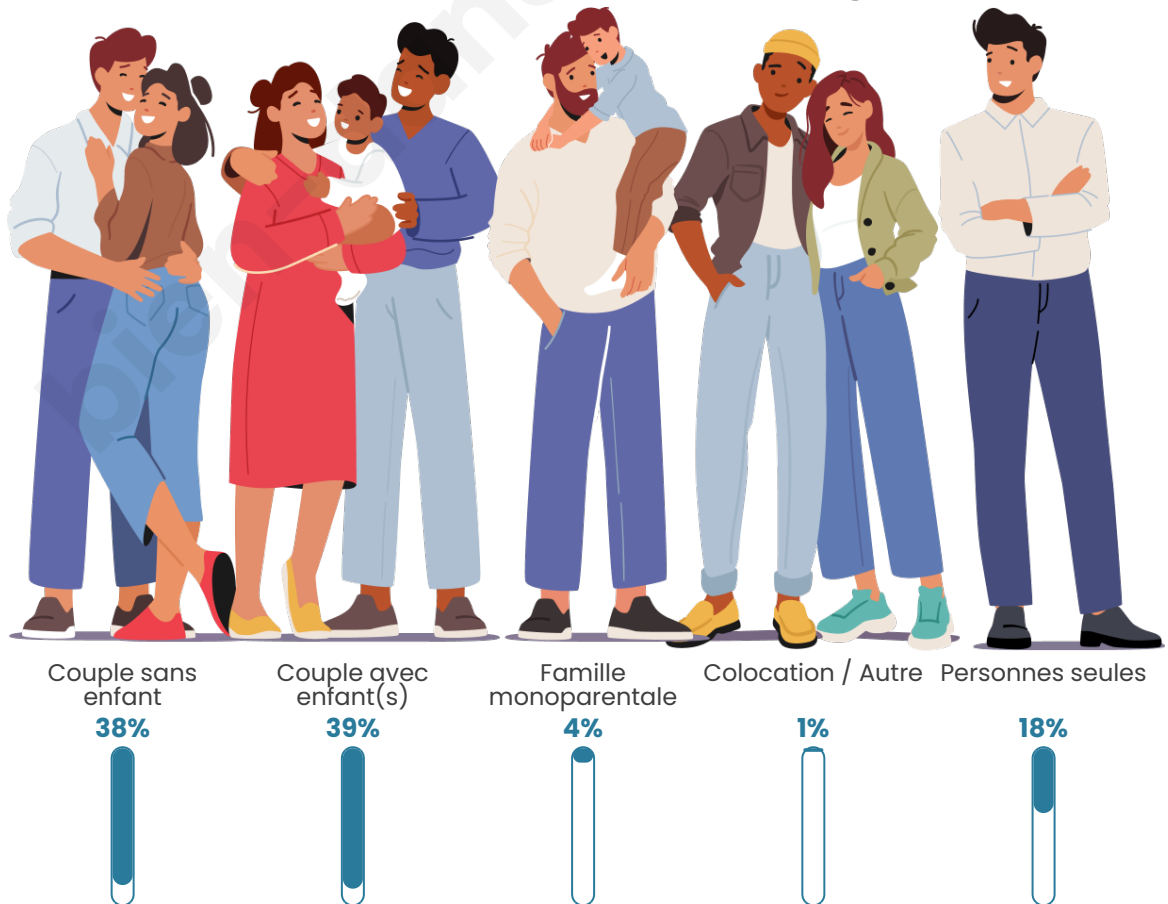

Tranche d'âge

Activité professionnelle

Niveau de diplôme

Composition des ménages

Profils électoraux

Premier tour

| | | |
|---|---------------------------|---------|
|  | Emmanuel MACRON | 30.85 % |
|  | Marine LE PEN | 30.14 % |
|  | Jean-Luc MÉLENCHON | 15.96 % |
|  | Valérie PÉCRESSÉ | 5.22 % |
|  | Éric ZEMMOUR | 4.42 % |
|  | Yannick JADOT | 3.53 % |
|  | Jean LASSALLE | 2.62 % |
|  | Nicolas DUPONT- AIGNAN | 2.38 % |
|  | Anne HIDALGO | 1.62 % |
|  | Fabien ROUSSEL | 1.51 % |
|  | Philippe POUTOU | 0.96 % |
|  | Nathalie ARTHAUD | 0.78 % |

Participation : 75.11%

Votes blancs : 5.75%

Votes nuls : 1.95%

Sécurité

Agressions physiques / sexuelles

75

Cambriolages

26