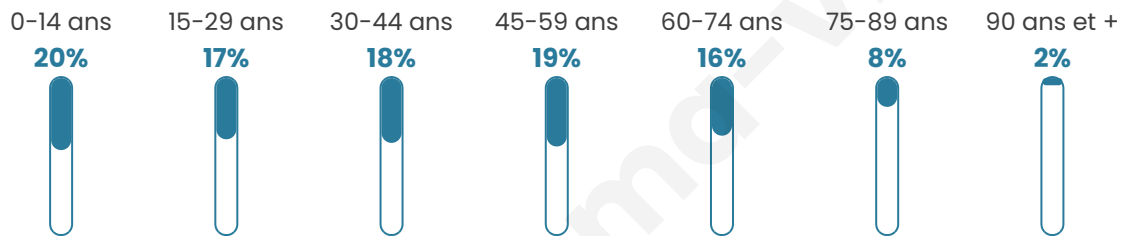

8 751

Age moyen

41 ans

Pop active

46.8%

Taux chômage

6.7%

Pop densité

61 h/km²

Revenu moyen

21 320 €/an

Evolution du nombre d'habitants

Sources : Institut national de la statistique et des études économiques (insee) selon Les dernières parutions officielles de 2024 portant sur les années 2020, 2021 et 2022.

Tranche d'âge

Activité professionnelle

Niveau de diplôme

Composition des ménages

Profils électoraux

Premier tour

| | | |
|---|---------------------------|---------|
|  | Emmanuel MACRON | 30.85 % |
|  | Marine LE PEN | 30.14 % |
|  | Jean-Luc MÉLENCHON | 15.96 % |
|  | Valérie PÉCRESSÉ | 5.22 % |
|  | Éric ZEMMOUR | 4.42 % |
|  | Yannick JADOT | 3.53 % |
|  | Jean LASSALLE | 2.62 % |
|  | Nicolas DUPONT- AIGNAN | 2.38 % |
|  | Anne HIDALGO | 1.62 % |
|  | Fabien ROUSSEL | 1.51 % |
|  | Philippe POUTOU | 0.96 % |
|  | Nathalie ARTHAUD | 0.78 % |