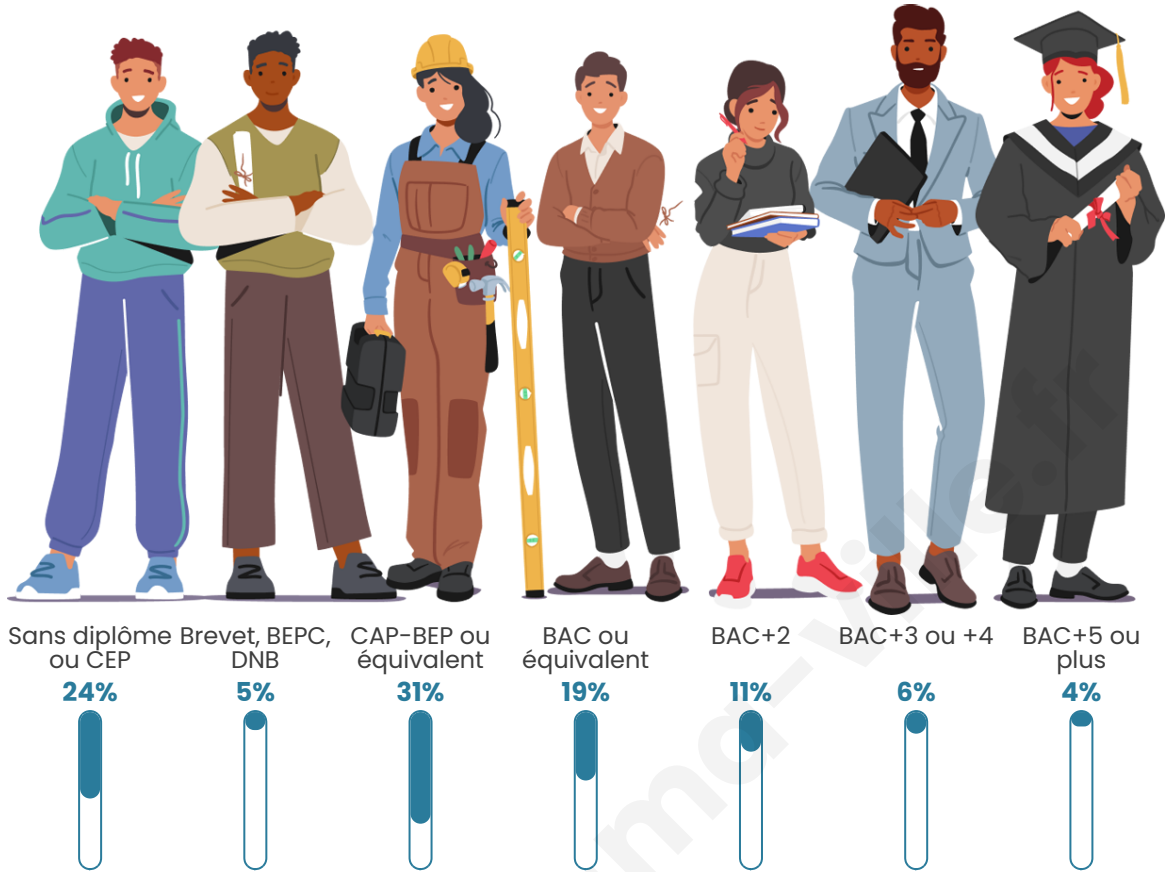

Tranche d'âge

Activité professionnelle

Niveau de diplôme

Composition des ménages

Profils électoraux

Premier tour

| | | |
|---|---------------------------|---------|
|  | Emmanuel MACRON | 30.85 % |
|  | Marine LE PEN | 30.14 % |
|  | Jean-Luc MÉLENCHON | 15.96 % |
|  | Valérie PÉCRESSÉ | 5.22 % |
|  | Éric ZEMMOUR | 4.42 % |
|  | Yannick JADOT | 3.53 % |
|  | Jean LASSALLE | 2.62 % |
|  | Nicolas DUPONT- AIGNAN | 2.38 % |
|  | Anne HIDALGO | 1.62 % |
|  | Fabien ROUSSEL | 1.51 % |
|  | Philippe POUTOU | 0.96 % |
|  | Nathalie ARTHAUD | 0.78 % |