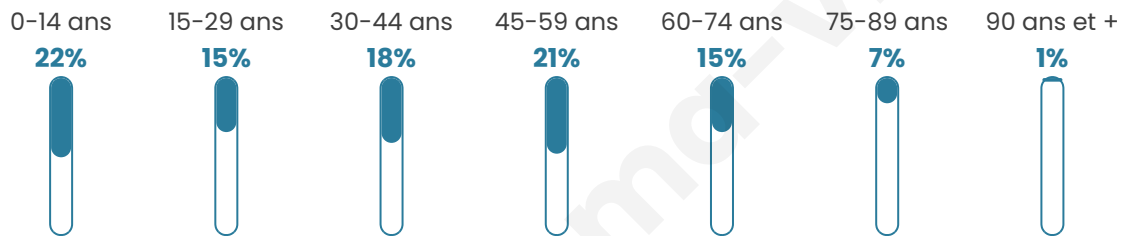

1 197

Age moyen

39 ans

Pop active

47.6%

Taux chômage

4.1%

Pop densité

100 h/km²

Revenu moyen

27 850 €/an

Evolution du nombre d'habitants

Sources : Institut national de la statistique et des études économiques (insee) selon Les dernières parutions officielles de 2024 portant sur les années 2020, 2021 et 2022.

Tranche d'âge

Activité professionnelle

Niveau de diplôme

Composition des ménages

Profils électoraux

Premier tour

	Emmanuel MACRON	26.79 %
	Marine LE PEN	23.08 %
	Jean-Luc MÉLENCHON	21.15 %
	Valérie PÉCRESSÉ	8.24 %
	Éric ZEMMOUR	6.18 %
	Yannick JADOT	4.53 %
	Nicolas DUPONT-AIGNAN	3.30 %
	Jean LASSALLE	2.20 %
	Fabien ROUSSEL	1.92 %
	Nathalie ARTHAUD	1.10 %
	Anne HIDALGO	0.96 %
	Philippe POUTOU	0.55 %

884 inscrits

Participation : 84.16%

Votes blancs : 1.75%

Votes nuls : 0.40%

Second tour

	Emmanuel MACRON	58,33 %
	Marine LE PEN	41,67 %

883 inscrits

Participation : 82.56%