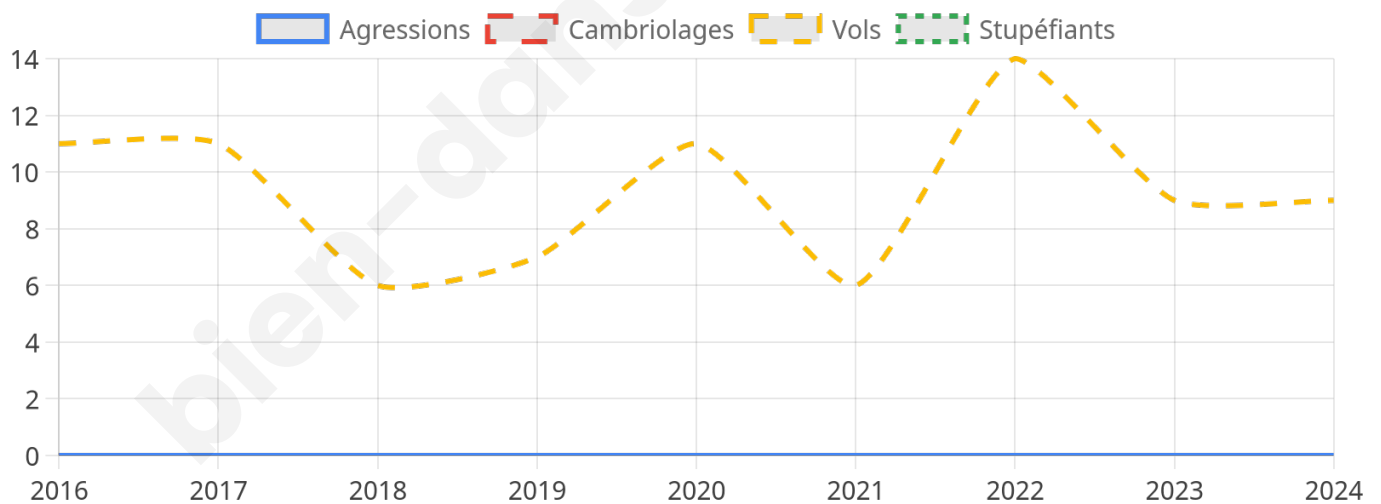

884 inscrits

Participation : 84.16%

Votes blancs : 1.75%

Votes nuls : 0.40%

Second tour

	Emmanuel MACRON	58,33 %
	Marine LE PEN	41,67 %

883 inscrits

Participation : 82.56%

Votes blancs : 8.5%

Votes nuls : 2.61%

Sécurité

Agressions physiques / sexuelles

0

Cambriolages

0

Vols / dégradations

9

Stupéfiants

0

Evolution du nombre d'infractions

Pour comparer

(en proportion du nombre d'habitants)

Sources : Bases statistiques communale, départementale et régionale de la délinquance enregistrée par la police et la gendarmerie nationales selon les dernières parutions officielles de 2025 portant sur l'année 2024 ([data.gouv](https://data.gouv.fr)).