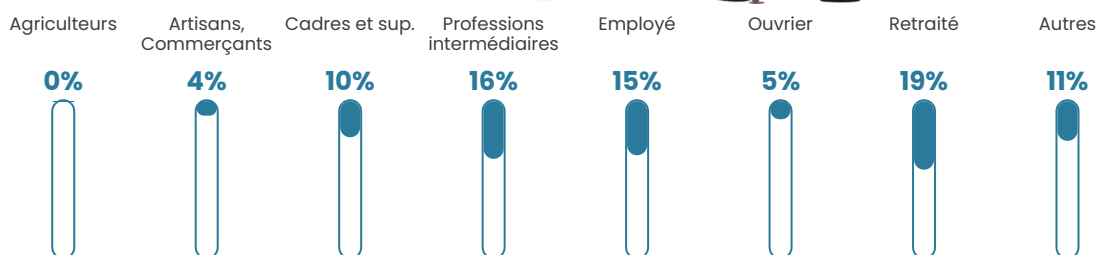

100 h/km²

Revenu moyen

27 850 €/an

Evolution du nombre d'habitants

Sources : Institut national de la statistique et des études économiques (insee) selon Les dernières parutions officielles de 2024 portant sur les années 2020, 2021 et 2022.

Tranche d'âge

Activité professionnelle

Niveau de diplôme

Composition des ménages

Profils électoraux

Premier tour

	Emmanuel MACRON	26.79 %
	Marine LE PEN	23.08 %
	Jean-Luc MÉLENCHON	21.15 %
	Valérie PÉCRESSÉ	8.24 %
	Éric ZEMMOUR	6.18 %
	Yannick JADOT	4.53 %
	Nicolas DUPONT-AIGNAN	3.30 %
	Jean LASSALLE	2.20 %
	Fabien ROUSSEL	1.92 %
	Nathalie ARTHAUD	1.10 %
	Anne HIDALGO	0.96 %
	Philippe POUTOU	0.55 %