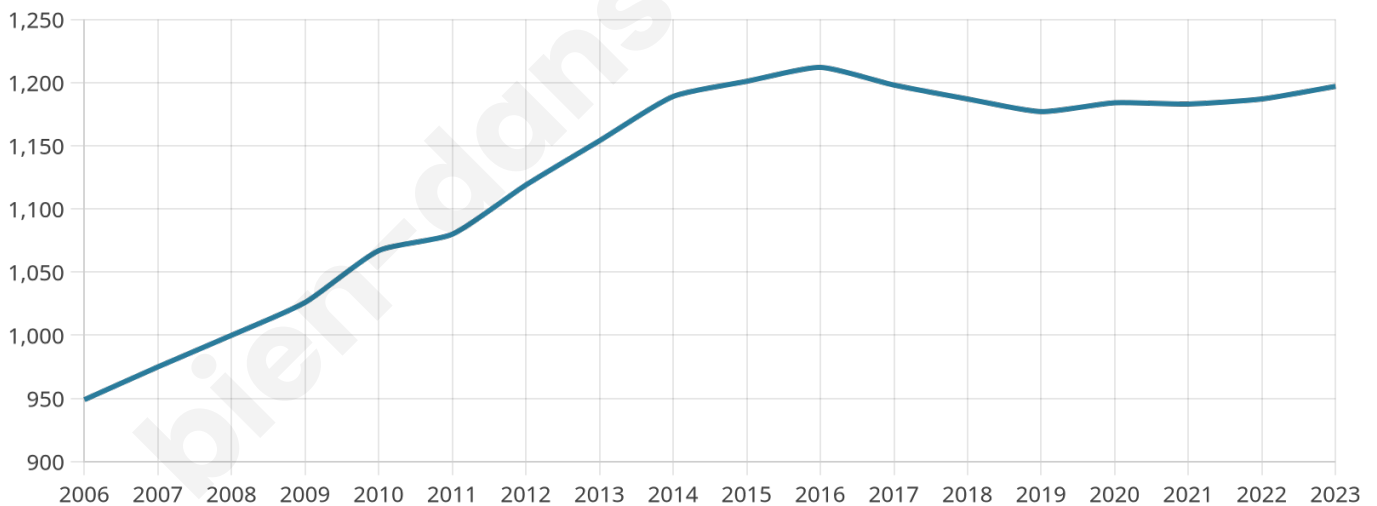

Version web

Ville de Les Granges-le-Roi

Présenté par

BIEN dans ma **VILLE** 

Sommaire

Situation géographique	3
Statistiques sur la population	4
Evolution du nombre d'habitants	4
Tranche d'âge	5
0-14 ans	5
15-29 ans	5
30-44 ans	5
45-59 ans	5
60-74 ans	5
75-89 ans	5
90 ans et +	5
Activité professionnelle	5
Agriculteurs	5
Artisans, Commerçants	5
Cadres et sup.	5
Professions intermédiaires	5
Employé	5
Ouvrier	5
Retraité	5
Autres	5
Niveau de diplôme	6
Sans diplôme ou CEP	6
Brevet, BEPC, DNB	6
CAP-BEP ou équivalent	6
BAC ou équivalent	6
BAC+2	6
BAC+3 ou +4	6
BAC+5 ou plus	6
Composition des ménages	6
Couple sans enfant	6
Couple avec enfant(s)	6
Famille monoparentale	6
Colocation / Autre	6
Personnes seules	6
Profil électoraux	7
Premier tour	7
Sécurité	8
Evolution du nombre d'infractions	8
Pour comparer	9
Services à la population	10
Commerce	10
Éducation	10
Villes autour de Les Granges-le-Roi	11

1 197

Age moyen

39 ans

Pop active

47.6%

Taux chômage

4.1%

Pop densité

100 h/km²

Revenu moyen

27 850 €/an

Evolution du nombre d'habitants

Sources : Institut national de la statistique et des études économiques (insee) selon Les dernières parutions officielles de 2024 portant sur les années 2020, 2021 et 2022.