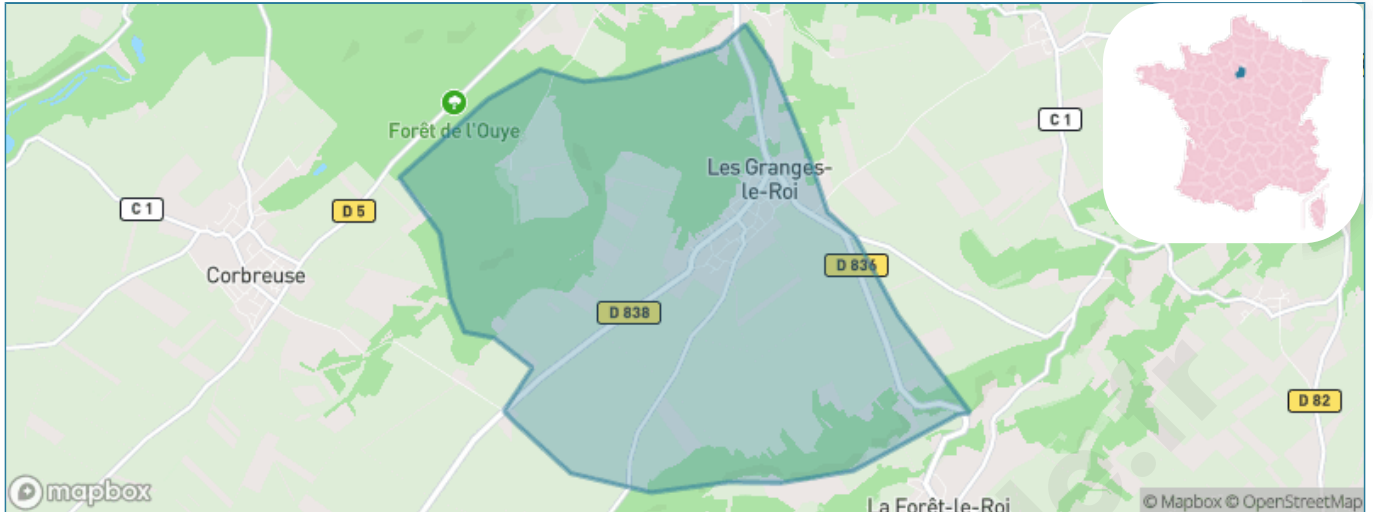

Version web

Ville de Les Granges-le-Roi

Présenté par

BIEN dans ma **VILLE** 

Sommaire

Situation géographique	3
Statistiques sur la population	4
Evolution du nombre d'habitants	4
Tranche d'âge	5
0-14 ans	5
15-29 ans	5
30-44 ans	5
45-59 ans	5
60-74 ans	5
75-89 ans	5
90 ans et +	5
Activité professionnelle	5
Agriculteurs	5
Artisans, Commerçants	5
Cadres et sup.	5
Professions intermédiaires	5
Employé	5
Ouvrier	5
Retraité	5
Autres	5
Niveau de diplôme	6
Sans diplôme ou CEP	6
Brevet, BEPC, DNB	6
CAP-BEP ou équivalent	6
BAC ou équivalent	6
BAC+2	6
BAC+3 ou +4	6
BAC+5 ou plus	6
Composition des ménages	6
Couple sans enfant	6
Couple avec enfant(s)	6
Famille monoparentale	6
Colocation / Autre	6
Personnes seules	6
Profil électoraux	7
Premier tour	7
Sécurité	8
Evolution du nombre d'infractions	8
Pour comparer	9
Services à la population	10
Commerce	10
Éducation	10
Villes autour de Les Granges-le-Roi	11

Situation géographique

i Informations clés

- **Région :** Île-de-France
- **Département :** Essonne
- **Code postal :** 91410
- **Superficie :** 12 km²

— TERRE D'AVENIRS —

Statistiques sur la population

Nombre d'habitants