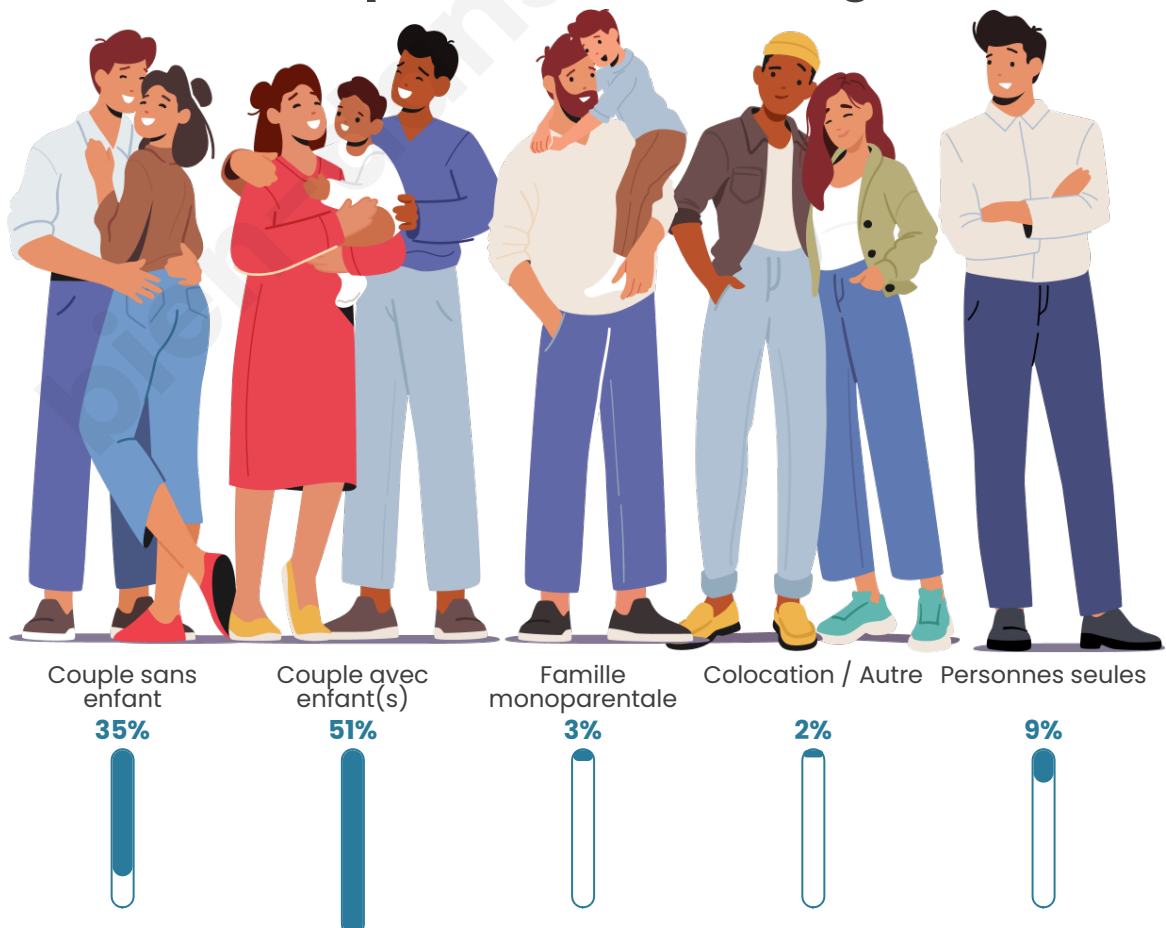

Tranche d'âge

Activité professionnelle

Niveau de diplôme

Composition des ménages

Profils électoraux

Premier tour

	Emmanuel MACRON	26.79 %
	Marine LE PEN	23.08 %
	Jean-Luc MÉLENCHON	21.15 %
	Valérie PÉCRESSÉ	8.24 %
	Éric ZEMMOUR	6.18 %
	Yannick JADOT	4.53 %
	Nicolas DUPONT-AIGNAN	3.30 %
	Jean LASSALLE	2.20 %
	Fabien ROUSSEL	1.92 %
	Nathalie ARTHAUD	1.10 %
	Anne HIDALGO	0.96 %
	Philippe POUTOU	0.55 %