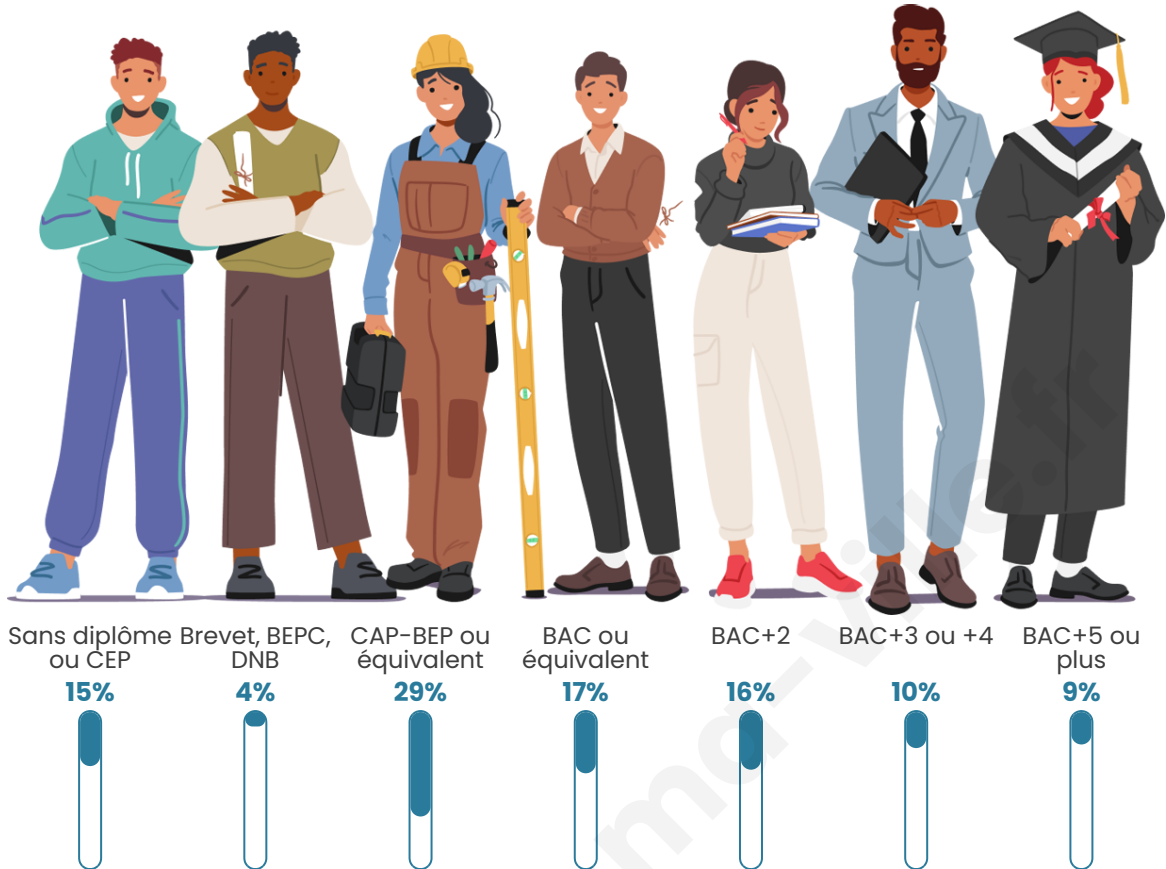

1 197

Age moyen

39 ans

Pop active

47.6%

Taux chômage

4.1%

Pop densité

Tranche d'âge

Activité professionnelle

Niveau de diplôme

Composition des ménages

Profils électoraux

Premier tour

	Emmanuel MACRON	26.79 %
	Marine LE PEN	23.08 %
	Jean-Luc MÉLENCHON	21.15 %
	Valérie PÉCRESSÉ	8.24 %
	Éric ZEMMOUR	6.18 %
	Yannick JADOT	4.53 %
	Nicolas DUPONT-AIGNAN	3.30 %
	Jean LASSALLE	2.20 %
	Fabien ROUSSEL	1.92 %
	Nathalie ARTHAUD	1.10 %
	Anne HIDALGO	0.96 %
	Philippe POUTOU	0.55 %