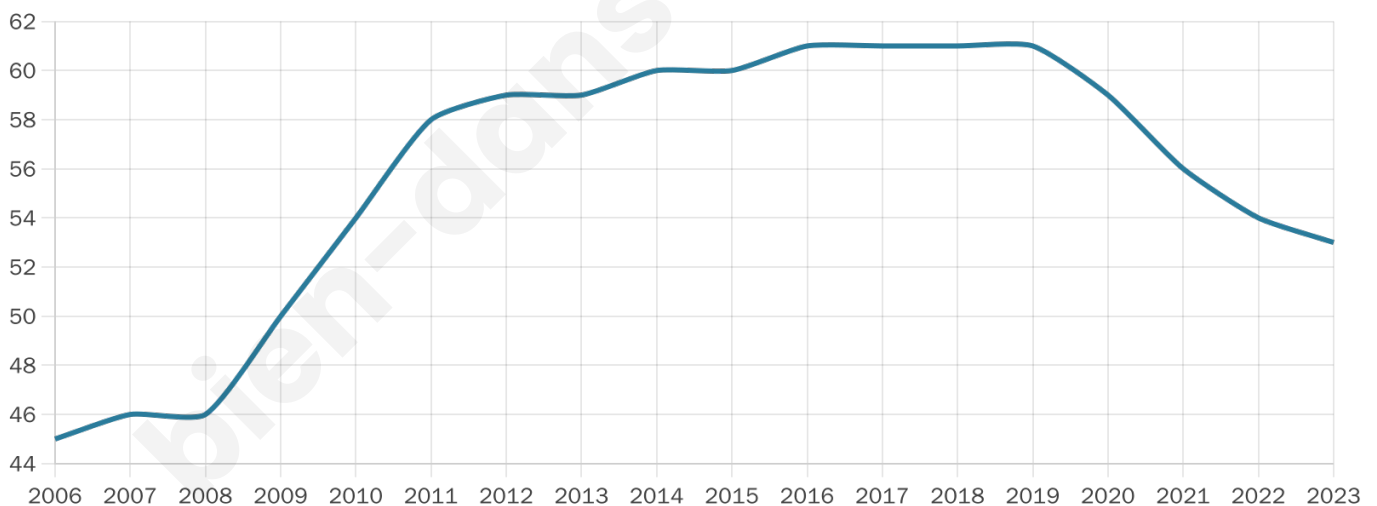

42 ans

Pop active

43.4%

Taux chômage

6.3%

Pop densité

13 h/km²

Revenu moyen

NC

Evolution du nombre d'habitants

Sources : Institut national de la statistique et des études économiques (insee) selon Les dernières parutions officielles de 2024 portant sur les années 2020, 2021 et 2022.