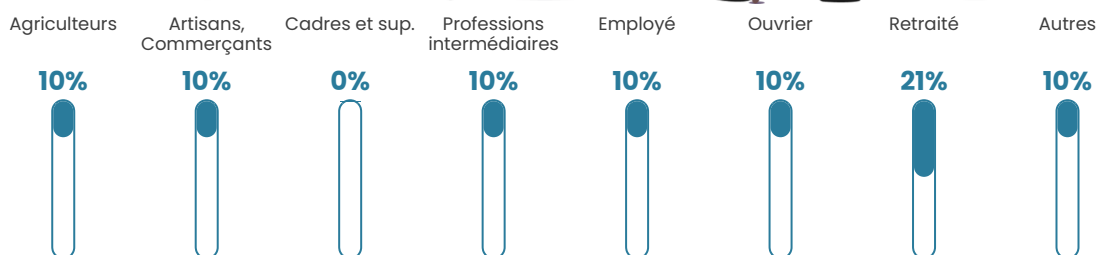

42 ans

Pop active

43.4%

Taux chômage

6.3%

Pop densité

13 h/km²

Revenu moyen

NC

Evolution du nombre d'habitants

Sources : Institut national de la statistique et des études économiques (insee) selon Les dernières parutions officielles de 2024 portant sur les années 2020, 2021 et 2022.

Tranche d'âge

Activité professionnelle

Niveau de diplôme

Composition des ménages

Profils électoraux

Premier tour

	Marine LE PEN	32.43 %
	Emmanuel MACRON	18.92 %
	Valérie PÉCRESE	13.51 %
	Éric ZEMMOUR	8.11 %
	Nathalie ARTHAUD	5.41 %
	Jean-Luc MÉLENCHON	5.41 %
	Yannick JADOT	5.41 %
	Philippe POUTOU	5.41 %
	Fabien ROUSSEL	2.70 %
	Jean LASSALLE	2.70 %
	Anne HIDALGO	0.00 %
	Nicolas DUPONT- AIGNAN	0.00 %