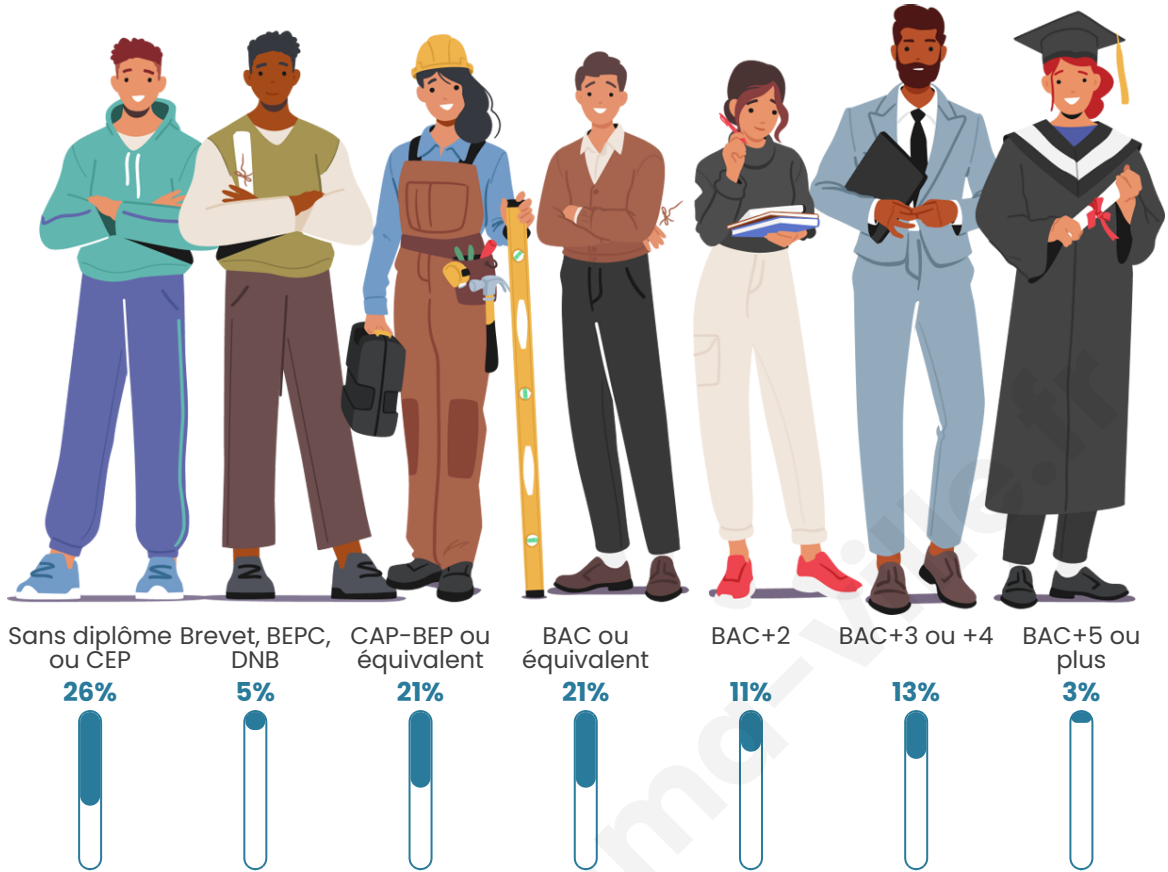

Tranche d'âge

Activité professionnelle

Niveau de diplôme

Composition des ménages

Profils électoraux

Premier tour

	Marine LE PEN	32.43 %
	Emmanuel MACRON	18.92 %
	Valérie PÉCRESE	13.51 %
	Éric ZEMMOUR	8.11 %
	Nathalie ARTHAUD	5.41 %
	Jean-Luc MÉLENCHON	5.41 %
	Yannick JADOT	5.41 %
	Philippe POUTOU	5.41 %
	Fabien ROUSSEL	2.70 %
	Jean LASSALLE	2.70 %
	Anne HIDALGO	0.00 %
	Nicolas DUPONT- AIGNAN	0.00 %