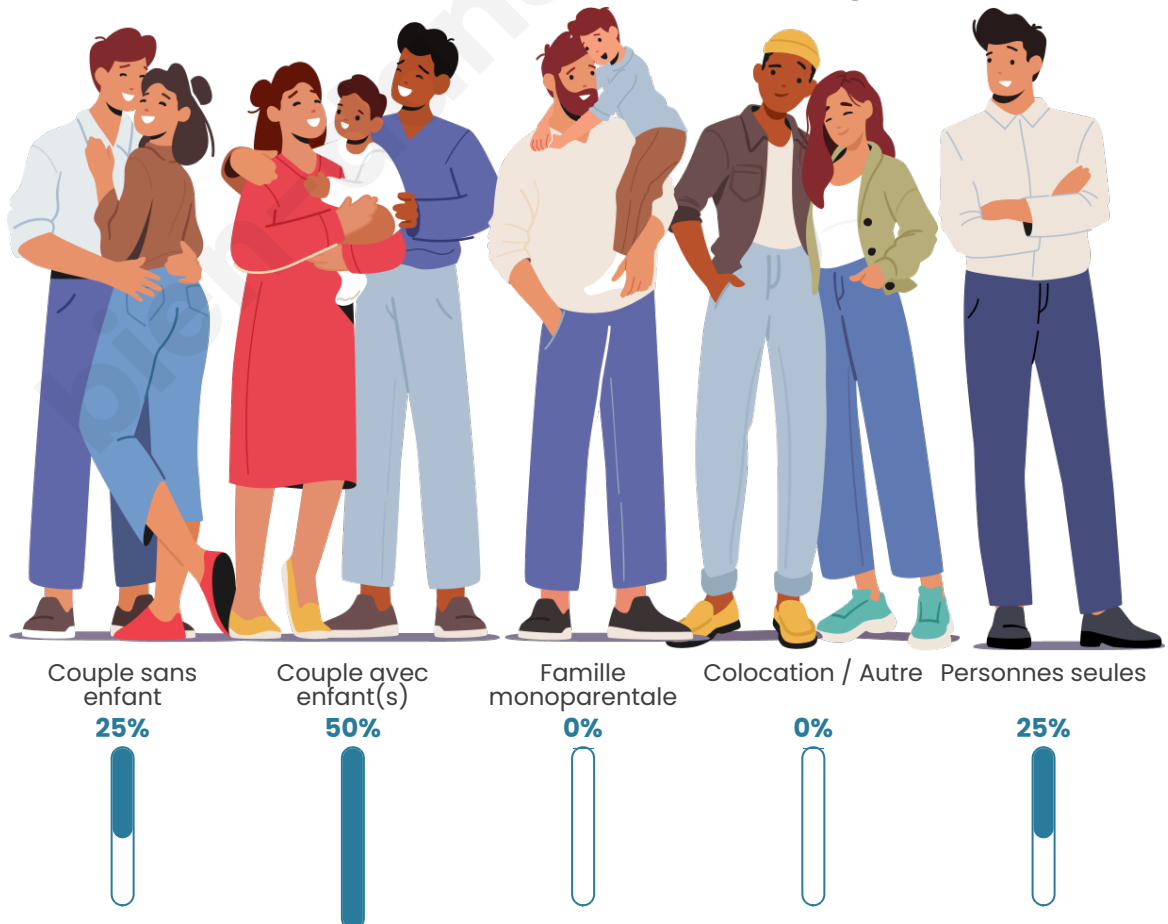

Tranche d'âge

Activité professionnelle

Niveau de diplôme

Composition des ménages

Profils électoraux

Premier tour

	Marine LE PEN	32.43 %
	Emmanuel MACRON	18.92 %
	Valérie PÉCRESE	13.51 %
	Éric ZEMMOUR	8.11 %
	Nathalie ARTHAUD	5.41 %
	Jean-Luc MÉLENCHON	5.41 %
	Yannick JADOT	5.41 %
	Philippe POUTOU	5.41 %
	Fabien ROUSSEL	2.70 %
	Jean LASSALLE	2.70 %
	Anne HIDALGO	0.00 %
	Nicolas DUPONT- AIGNAN	0.00 %