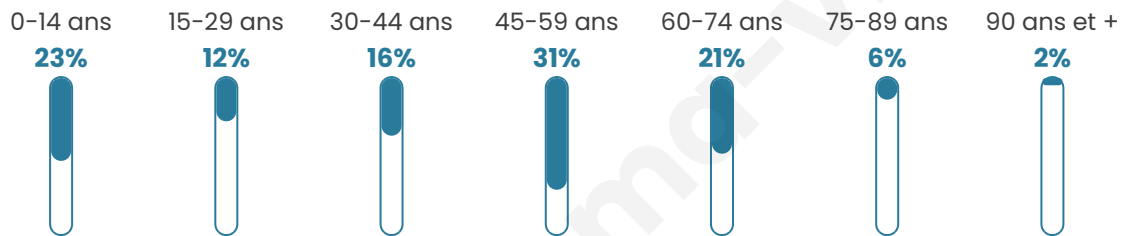

Version web

Ville de Les Grandes- Armoises

Présenté par

BIEN dans
ma **VILLE** 

Sommaire

Situation géographique	3
Statistiques sur la population	4
Evolution du nombre d'habitants	4
Tranche d'âge	5
0-14 ans	5
15-29 ans	5
30-44 ans	5
45-59 ans	5
60-74 ans	5
75-89 ans	5
90 ans et +	5
Activité professionnelle	5
Agriculteurs	5
Artisans, Commerçants	5
Cadres et sup.	5
Professions intermédiaires	5
Employé	5
Ouvrier	5
Retraité	5
Autres	5
Niveau de diplôme	6
Sans diplôme ou CEP	6
Brevet, BEPC, DNB	6
CAP-BEP ou équivalent	6
BAC ou équivalent	6
BAC+2	6
BAC+3 ou +4	6
BAC+5 ou plus	6
Composition des ménages	6
Couple sans enfant	6
Couple avec enfant(s)	6
Famille monoparentale	6
Colocation / Autre	6
Personnes seules	6
Profils électoraux	7
Premier tour	7
Sécurité	8
Evolution du nombre d'infractions	8
Pour comparer	9
Services à la population	10
Commerce	10
Éducation	10
Villes autour de Les Grandes-Armoises	12

42 ans

Pop active

43.4%

Taux chômage

6.3%

Pop densité

13 h/km²

Revenu moyen

NC

Evolution du nombre d'habitants

Sources : Institut national de la statistique et des études économiques (insee) selon Les dernières parutions officielles de 2024 portant sur les années 2020, 2021 et 2022.

Tranche d'âge

Activité professionnelle

Niveau de diplôme

Composition des ménages

Profils électoraux

Premier tour

	Marine LE PEN	32.43 %
	Emmanuel MACRON	18.92 %
	Valérie PÉCRESE	13.51 %
	Éric ZEMMOUR	8.11 %
	Nathalie ARTHAUD	5.41 %
	Jean-Luc MÉLENCHON	5.41 %
	Yannick JADOT	5.41 %
	Philippe POUTOU	5.41 %
	Fabien ROUSSEL	2.70 %
	Jean LASSALLE	2.70 %
	Anne HIDALGO	0.00 %
	Nicolas DUPONT- AIGNAN	0.00 %