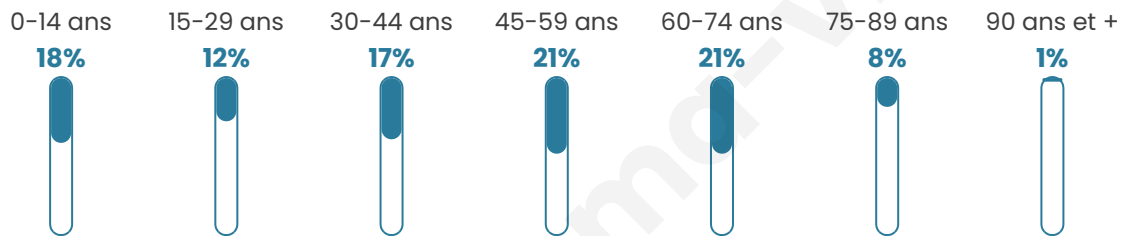

Nombre d'habitants

4 663

Age moyen

43 ans

Pop active

44%

Taux chômage

4.9%

Pop densité

187 h/km²

Revenu moyen

28 340 €/an

Evolution du nombre d'habitants

Sources : Institut national de la statistique et des études économiques (insee) selon Les dernières parutions officielles de 2024 portant sur les années 2020, 2021 et 2022.

Tranche d'âge

Activité professionnelle

Niveau de diplôme

Composition des ménages

Profils électoraux

Premier tour

	Emmanuel MACRON	43.67 %
	Jean-Luc MÉLENCHON	16.42 %
	Marine LE PEN	13.02 %
	Yannick JADOT	7.87 %
	Valérie PÉCRESE	5.47 %
	Éric ZEMMOUR	5.22 %
	Jean LASSALLE	2.49 %
	Anne HIDALGO	2.24 %
	Fabien ROUSSEL	1.62 %
	Nicolas DUPONT- AIGNAN	1.23 %
	Nathalie ARTHAUD	0.39 %
	Philippe POUTOU	0.36 %