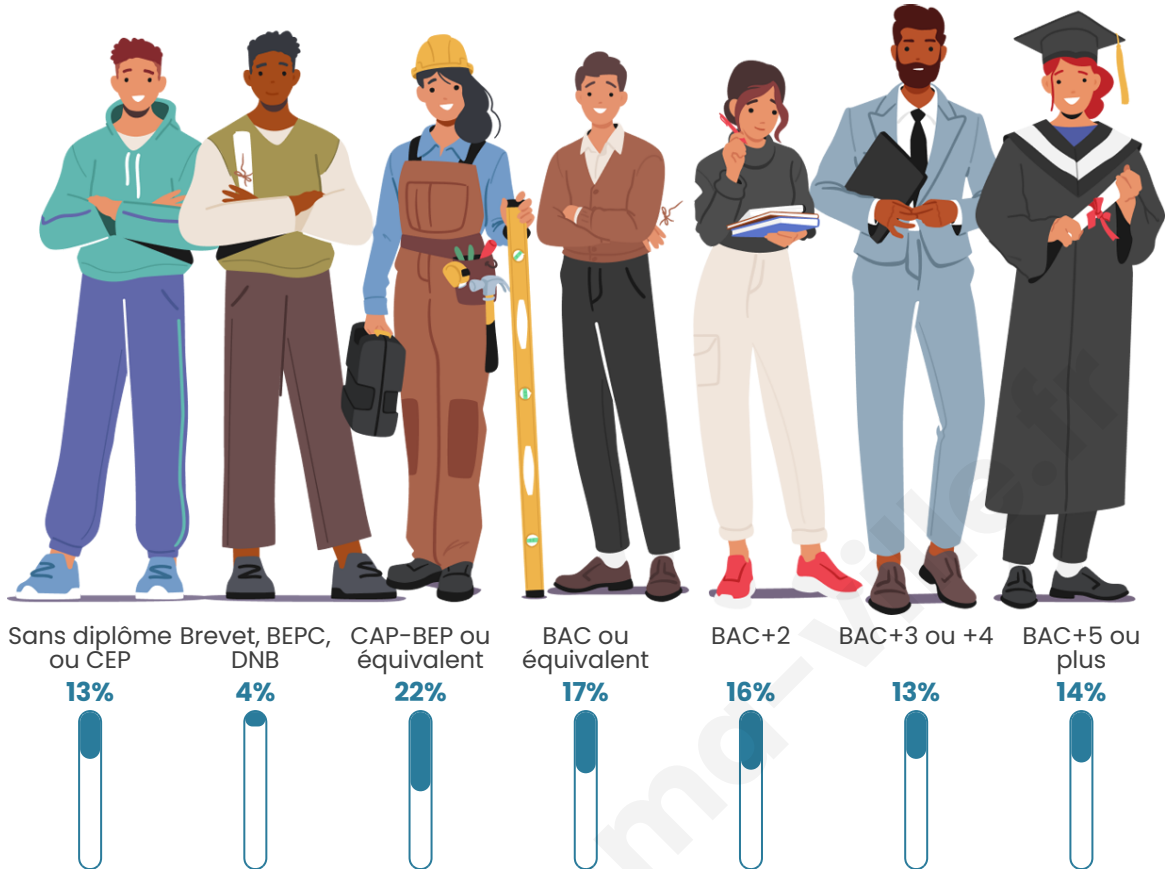

Nombre d'habitants

4 663

Age moyen

43 ans

Pop active

44%

Taux chômage

4.9%

Pop densité

187 h/km²

Revenu moyen

28 340 €/an

Evolution du nombre d'habitants

Sources : Institut national de la statistique et des études économiques (insee) selon Les dernières parutions officielles de 2024 portant sur les années 2020, 2021 et 2022.

Tranche d'âge

Activité professionnelle

Niveau de diplôme

Composition des ménages

Profils électoraux

Premier tour

	Emmanuel MACRON	43.67 %
	Jean-Luc MÉLENCHON	16.42 %
	Marine LE PEN	13.02 %
	Yannick JADOT	7.87 %
	Valérie PÉCRESE	5.47 %
	Éric ZEMMOUR	5.22 %
	Jean LASSALLE	2.49 %
	Anne HIDALGO	2.24 %
	Fabien ROUSSEL	1.62 %
	Nicolas DUPONT- AIGNAN	1.23 %
	Nathalie ARTHAUD	0.39 %
	Philippe POUTOU	0.36 %