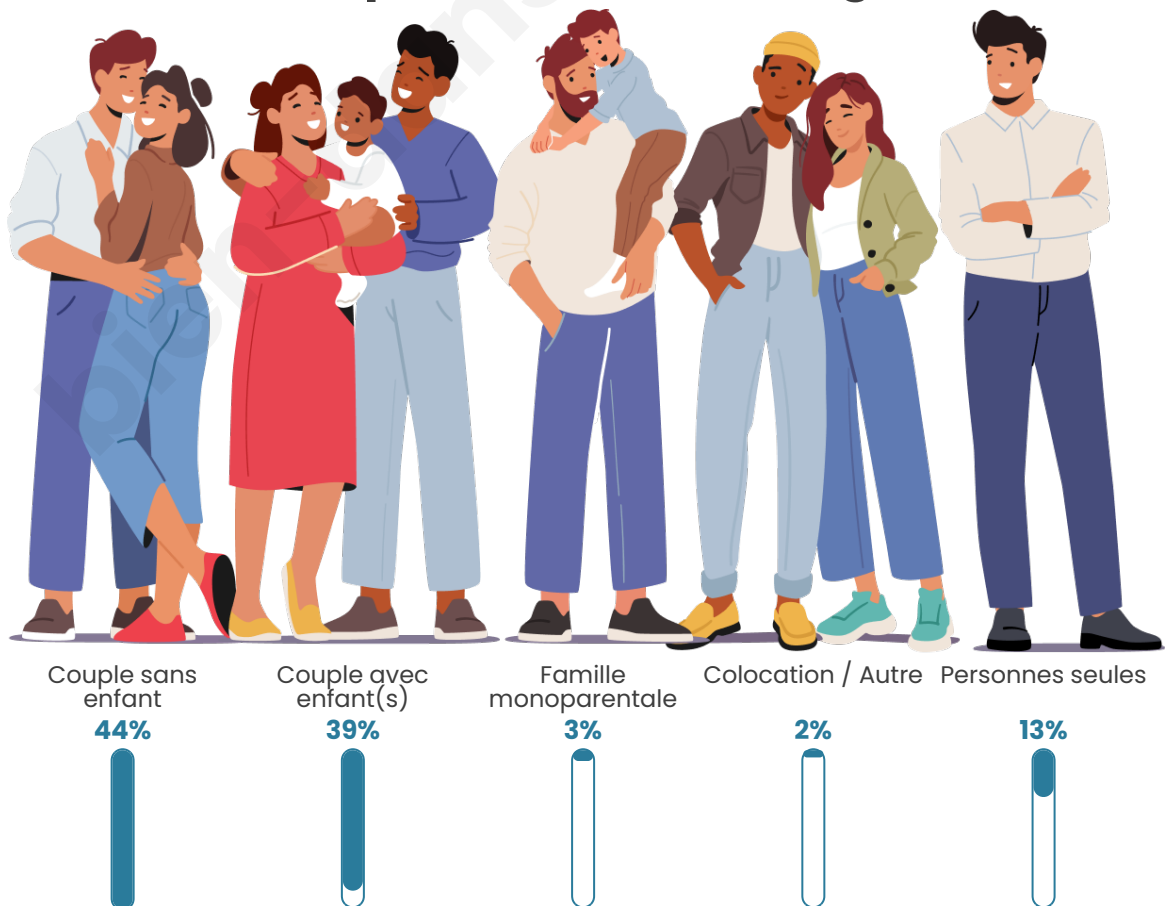

Nombre d'habitants

4 663

Age moyen

43 ans

Pop active

44%

Taux chômage

4.9%

Tranche d'âge

Activité professionnelle

Niveau de diplôme

Composition des ménages

Profils électoraux

Premier tour

	Emmanuel MACRON	43.67 %
	Jean-Luc MÉLENCHON	16.42 %
	Marine LE PEN	13.02 %
	Yannick JADOT	7.87 %
	Valérie PÉCRESE	5.47 %
	Éric ZEMMOUR	5.22 %
	Jean LASSALLE	2.49 %
	Anne HIDALGO	2.24 %
	Fabien ROUSSEL	1.62 %
	Nicolas DUPONT- AIGNAN	1.23 %
	Nathalie ARTHAUD	0.39 %
	Philippe POUTOU	0.36 %