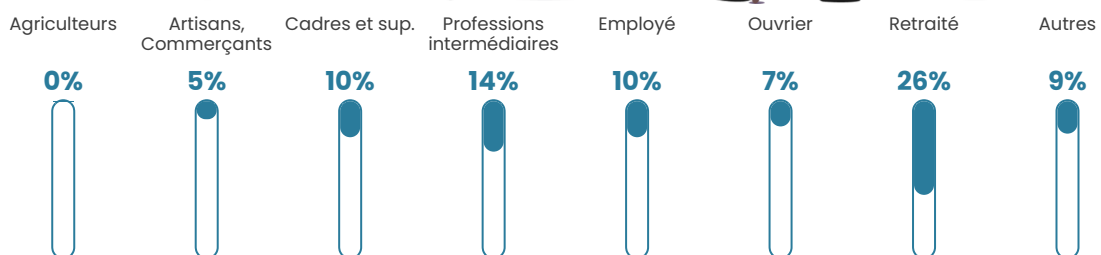

Pop densité

187 h/km²

Revenu moyen

28 340 €/an

Evolution du nombre d'habitants

Sources : Institut national de la statistique et des études économiques (insee) selon Les dernières parutions officielles de 2024 portant sur les années 2020, 2021 et 2022.

Tranche d'âge

Activité professionnelle

Niveau de diplôme

Composition des ménages

Profils électoraux

Premier tour

	Emmanuel MACRON	43.67 %
	Jean-Luc MÉLENCHON	16.42 %
	Marine LE PEN	13.02 %
	Yannick JADOT	7.87 %
	Valérie PÉCRESE	5.47 %
	Éric ZEMMOUR	5.22 %
	Jean LASSALLE	2.49 %
	Anne HIDALGO	2.24 %
	Fabien ROUSSEL	1.62 %
	Nicolas DUPONT- AIGNAN	1.23 %
	Nathalie ARTHAUD	0.39 %
	Philippe POUTOU	0.36 %