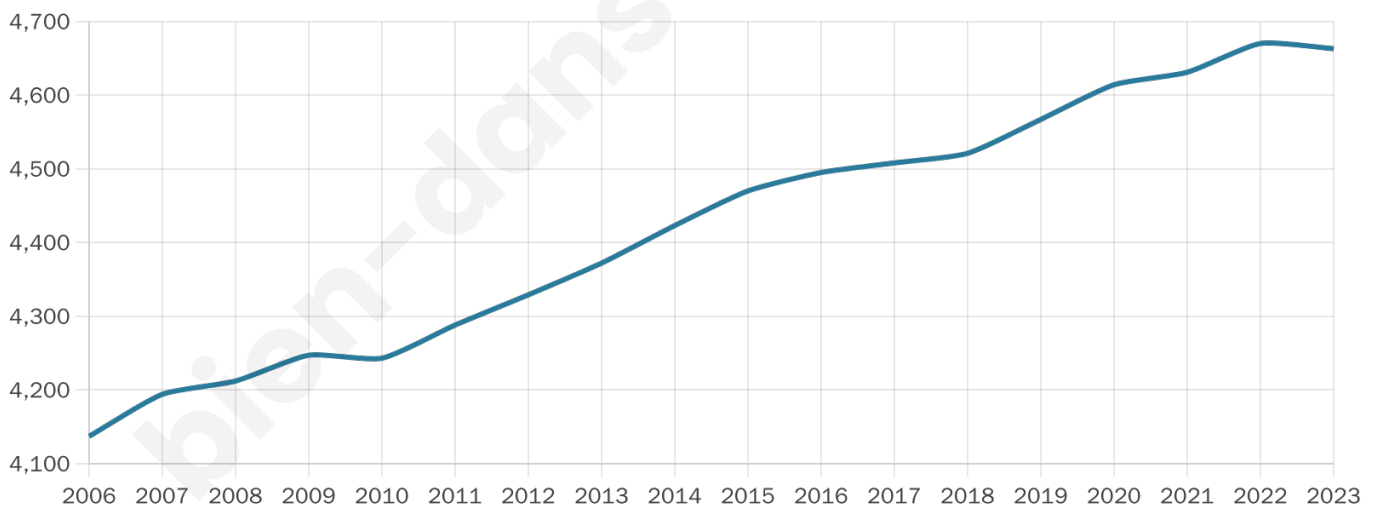

Nombre d'habitants

4 663

Age moyen

43 ans

Pop active

44%

Taux chômage

4.9%

Pop densité

187 h/km²

Revenu moyen

28 340 €/an

Evolution du nombre d'habitants

Sources : Institut national de la statistique et des études économiques (insee) selon Les dernières parutions officielles de 2024 portant sur les années 2020, 2021 et 2022.

Tranche d'âge

Activité professionnelle

Niveau de diplôme

Composition des ménages

Profils électoraux

Premier tour

	Emmanuel MACRON	43.67 %
	Jean-Luc MÉLENCHON	16.42 %
	Marine LE PEN	13.02 %
	Yannick JADOT	7.87 %
	Valérie PÉCRESE	5.47 %
	Éric ZEMMOUR	5.22 %
	Jean LASSALLE	2.49 %
	Anne HIDALGO	2.24 %
	Fabien ROUSSEL	1.62 %
	Nicolas DUPONT- AIGNAN	1.23 %
	Nathalie ARTHAUD	0.39 %
	Philippe POUTOU	0.36 %