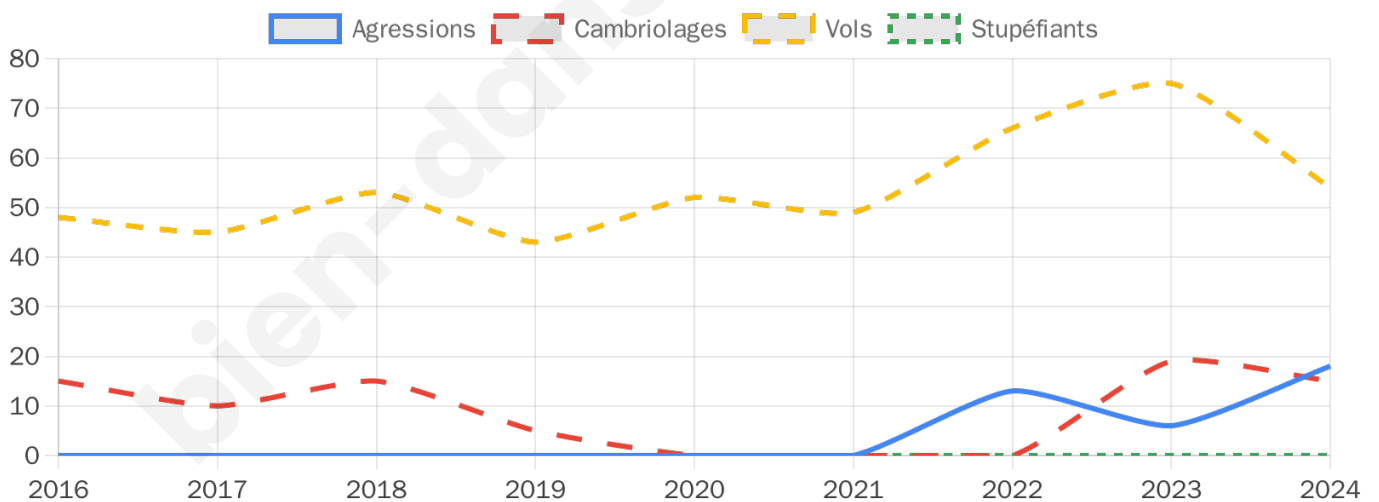

3 893 inscrits

Participation : 81.07%

Votes blancs : 1.90%

Votes nuls : 0.29%

Second tour

	Emmanuel MACRON	78,09 %
	Marine LE PEN	21,91 %

3 892 inscrits

Participation : 81.19%

Votes blancs : 6.61%

Votes nuls : 1.8%

Sécurité

Agressions physiques / sexuelles

18

Cambriolages

15

Vols / dégradations

54

Stupéfiants

0

Evolution du nombre d'infractions

Pour comparer

(en proportion du nombre d'habitants)

Sources : Bases statistiques communale, départementale et régionale de la délinquance enregistrée par la police et la gendarmerie nationales selon les dernières parutions officielles de 2025 portant sur l'année 2024 ([data.gouv](https://data.gouv.fr)).