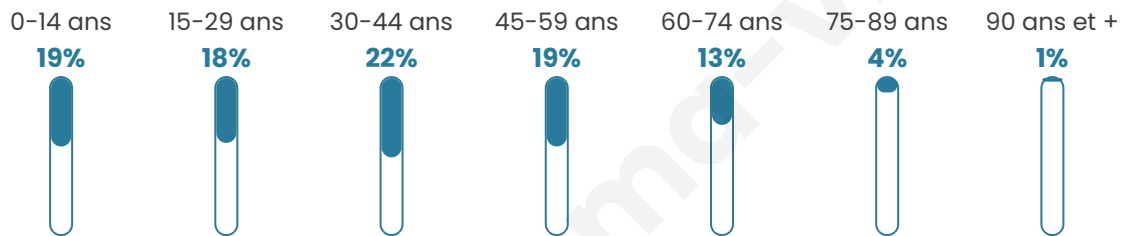

# Statistiques sur la population

Nombre d'habitants

**1 443**

Age moyen

**38 ans**

Pop active

**54.9%**

Taux chômage

**4%**

Pop densité

**52 h/km<sup>2</sup>**

Revenu moyen

**31 340 €/an**

## Evolution du nombre d'habitants

Sources : Institut national de la statistique et des études économiques (insee) selon Les dernières parutions officielles de 2024 portant sur les années 2020, 2021 et 2022.

## Tranche d'âge