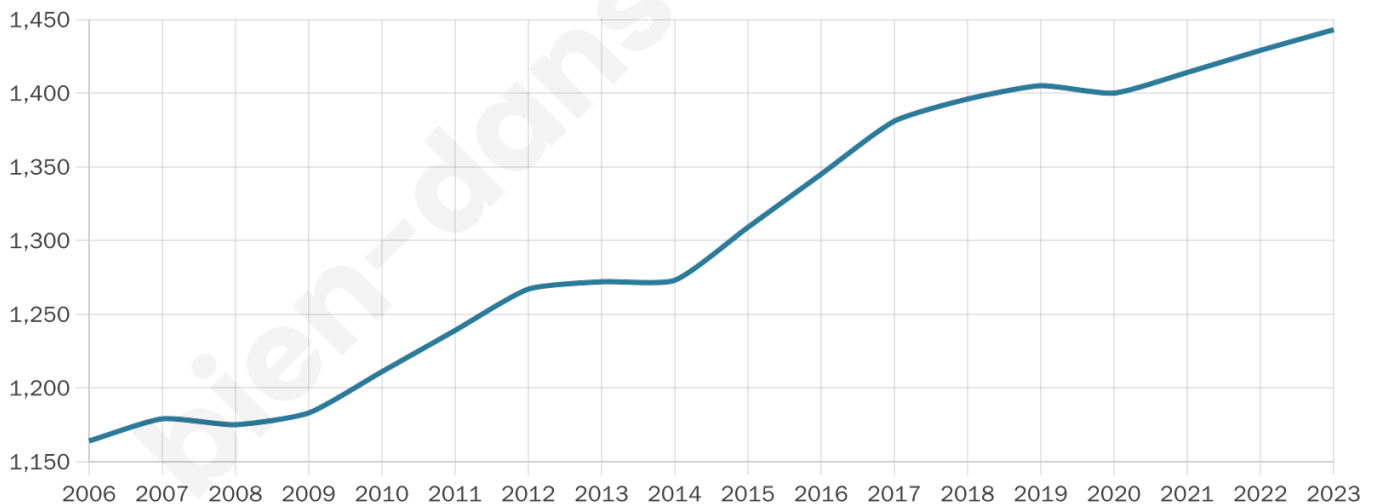

# Statistiques sur la population

Nombre d'habitants

**1 443**

Age moyen

**38 ans**

Pop active

**54.9%**

Taux chômage

**4%**

Pop densité

**52 h/km<sup>2</sup>**

Revenu moyen

**31 340 €/an**

## Evolution du nombre d'habitants

Sources : Institut national de la statistique et des études économiques (insee) selon Les dernières parutions officielles de 2024 portant sur les années 2020, 2021 et 2022.