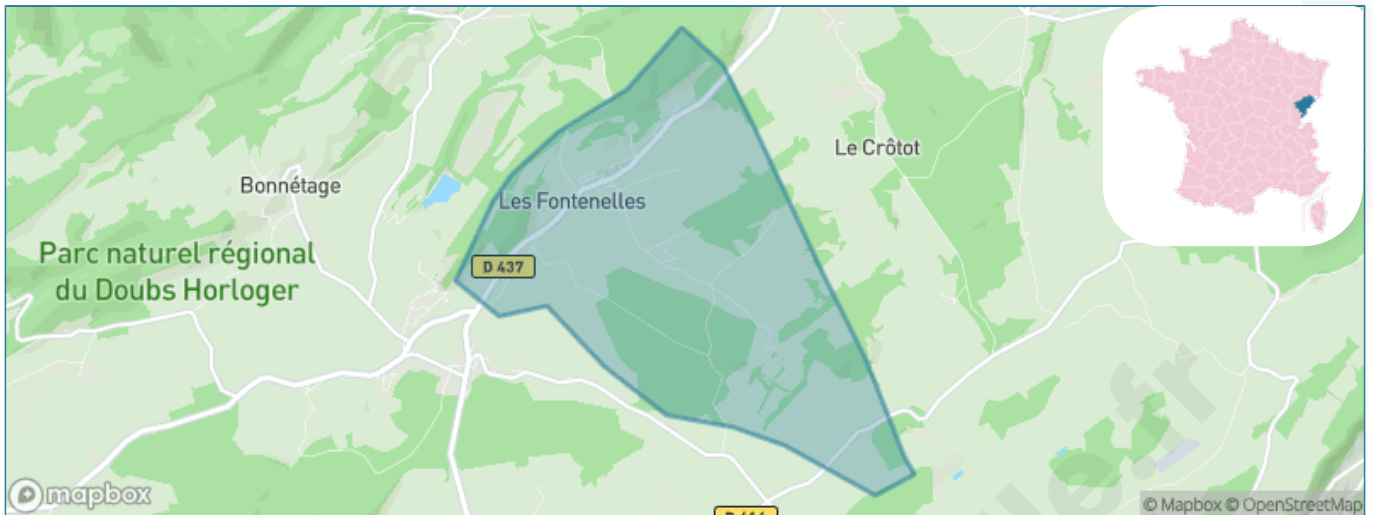

Version web

Ville de Les Fontenelles

Présenté par

Sommaire

Situation géographique	3
Statistiques sur la population	4
Evolution du nombre d'habitants	4
Tranche d'âge	5
0-14 ans	5
15-29 ans	5
30-44 ans	5
45-59 ans	5
60-74 ans	5
75-89 ans	5
90 ans et +	5
Activité professionnelle	5
Agriculteurs	5
Artisans, Commerçants	5
Cadres et sup.	5
Professions intermédiaires	5
Employé	5
Ouvrier	5
Retraité	5
Autres	5
Niveau de diplôme	6
Sans diplôme ou CEP	6
Brevet, BEPC, DNB	6
CAP-BEP ou équivalent	6
BAC ou équivalent	6
BAC+2	6
BAC+3 ou +4	6
BAC+5 ou plus	6
Composition des ménages	6
Couple sans enfant	6
Couple avec enfant(s)	6
Famille monoparentale	6
Colocation / Autre	6
Personnes seules	6
Profils électoraux	7
Premier tour	7
Sécurité	8
Evolution du nombre d'infractions	8
Pour comparer	9
Services à la population	10
Commerce	10
Éducation	10
Villes autour de Les Fontenelles	11

Situation géographique

i Informations clés

- **Région** : Bourgogne-Franche-Comté
- **Département** : Doubs
- **Code postal** : 25210
- **Superficie** : 8 km²

RÉGION
BOURGOGNE
FRANCHE
COMTE

Doubs
le Département