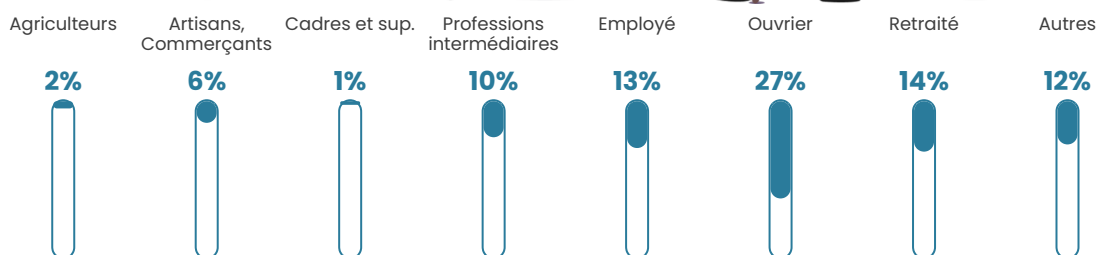

6.9%

Pop densité

67 h/km²

Revenu moyen

29 310 €/an

Evolution du nombre d'habitants

Sources : Institut national de la statistique et des études économiques (insee) selon Les dernières parutions officielles de 2024 portant sur les années 2020, 2021 et 2022.

Tranche d'âge

Activité professionnelle

Niveau de diplôme

Composition des ménages

Profils électoraux

Premier tour

	Emmanuel MACRON	34.14 %
	Marine LE PEN	25.17 %
	Jean-Luc MÉLENCHON	9.66 %
	Valérie PÉCRESSÉ	9.31 %
	Éric ZEMMOUR	7.24 %
	Nicolas DUPONT- AIGNAN	5.17 %
	Jean LASSALLE	3.79 %
	Yannick JADOT	2.76 %
	Fabien ROUSSEL	2.07 %
	Anne HIDALGO	0.69 %
	Nathalie ARTHAUD	0.00 %
	Philippe POUTOU	0.00 %