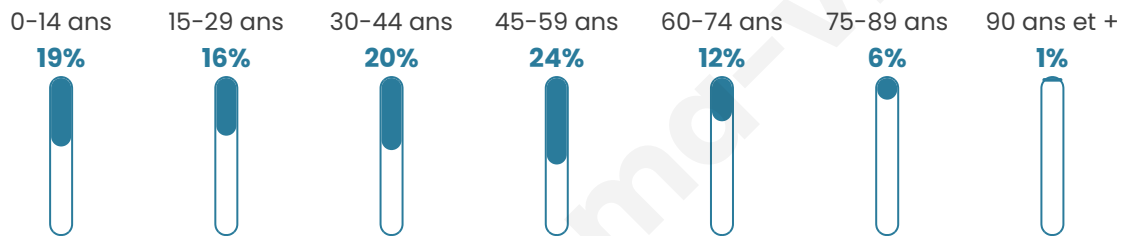

Statistiques sur la population

Nombre d'habitants

537

Age moyen

39 ans

Pop active

53.1%

Taux chômage

6.9%

Pop densité

67 h/km²

Revenu moyen

29 310 €/an

Evolution du nombre d'habitants

Sources : Institut national de la statistique et des études économiques (insee) selon Les dernières parutions officielles de 2024 portant sur les années 2020, 2021 et 2022.

Tranche d'âge

Activité professionnelle

Niveau de diplôme

Composition des ménages

Profils électoraux

Premier tour

	Emmanuel MACRON	34.14 %
	Marine LE PEN	25.17 %
	Jean-Luc MÉLENCHON	9.66 %
	Valérie PÉCRESSÉ	9.31 %
	Éric ZEMMOUR	7.24 %
	Nicolas DUPONT- AIGNAN	5.17 %
	Jean LASSALLE	3.79 %
	Yannick JADOT	2.76 %
	Fabien ROUSSEL	2.07 %
	Anne HIDALGO	0.69 %
	Nathalie ARTHAUD	0.00 %
	Philippe POUTOU	0.00 %

356 inscrits

Participation : 83.71%

Votes blancs : 2.01%

Votes nuls : 0.67%

Second tour

	Emmanuel MACRON	60,22 %
	Marine LE PEN	39,78 %

356 inscrits

Participation : 83.99%