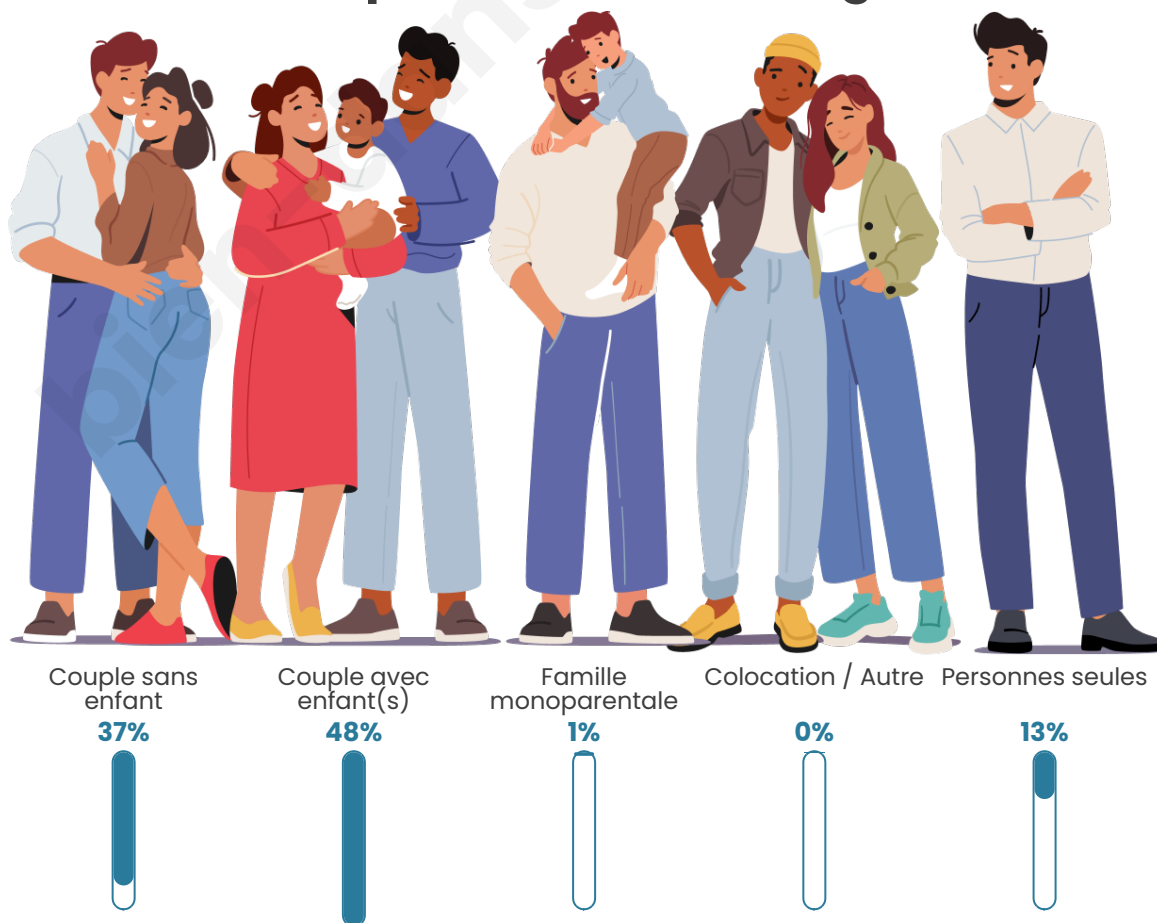

Tranche d'âge

Activité professionnelle

Niveau de diplôme

Composition des ménages

Profils électoraux

Premier tour

	Emmanuel MACRON	34.14 %
	Marine LE PEN	25.17 %
	Jean-Luc MÉLENCHON	9.66 %
	Valérie PÉCRESSÉ	9.31 %
	Éric ZEMMOUR	7.24 %
	Nicolas DUPONT- AIGNAN	5.17 %
	Jean LASSALLE	3.79 %
	Yannick JADOT	2.76 %
	Fabien ROUSSEL	2.07 %
	Anne HIDALGO	0.69 %
	Nathalie ARTHAUD	0.00 %
	Philippe POUTOU	0.00 %