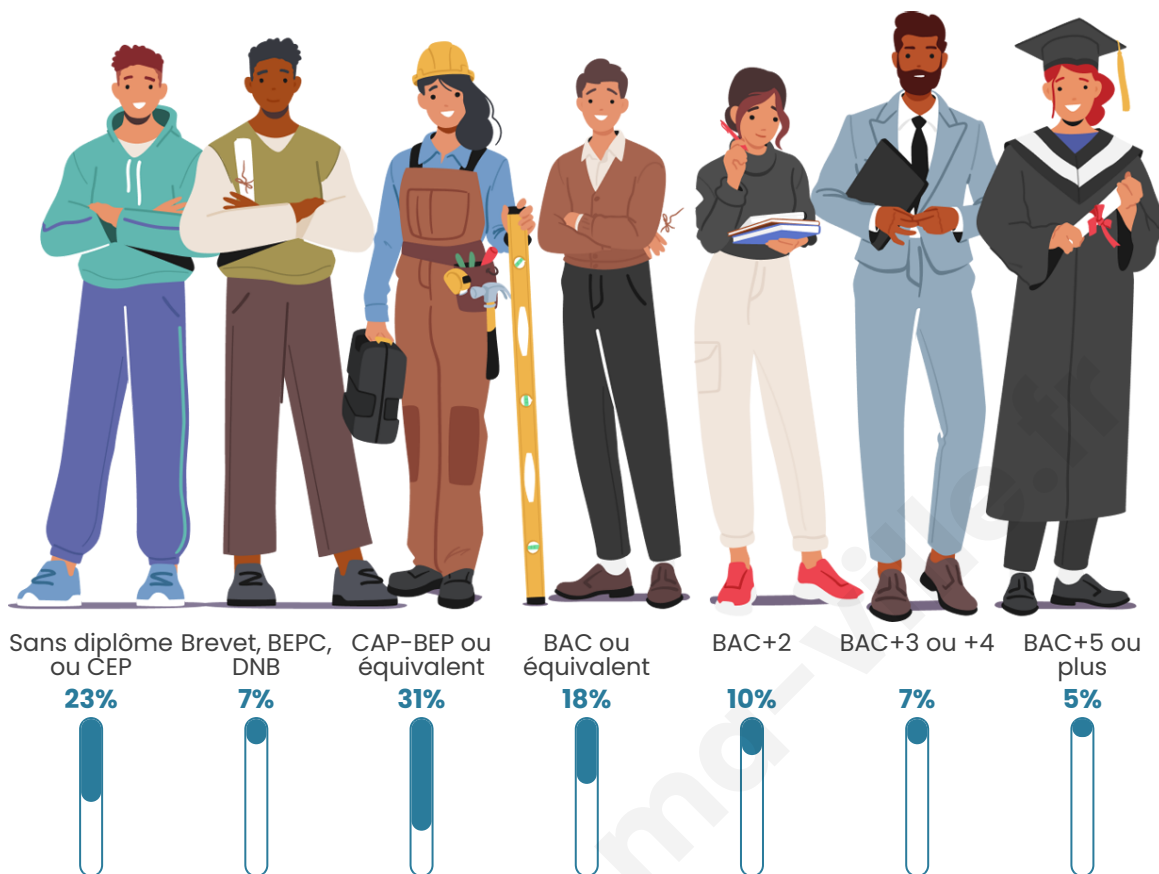

Statistiques sur la population

Nombre d'habitants

537

Age moyen

39 ans

Pop active

53.1%

Taux chômage

Tranche d'âge

Activité professionnelle

Niveau de diplôme

Composition des ménages

Profils électoraux

Premier tour

	Emmanuel MACRON	34.14 %
	Marine LE PEN	25.17 %
	Jean-Luc MÉLENCHON	9.66 %
	Valérie PÉCRESSÉ	9.31 %
	Éric ZEMMOUR	7.24 %
	Nicolas DUPONT- AIGNAN	5.17 %
	Jean LASSALLE	3.79 %
	Yannick JADOT	2.76 %
	Fabien ROUSSEL	2.07 %
	Anne HIDALGO	0.69 %
	Nathalie ARTHAUD	0.00 %
	Philippe POUTOU	0.00 %