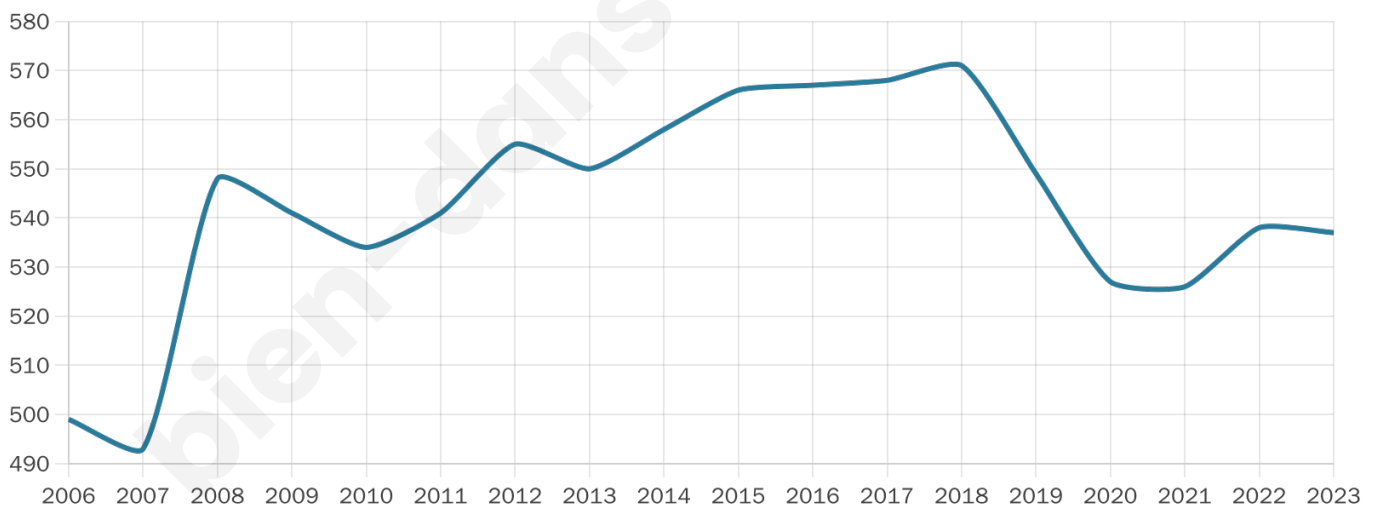

Statistiques sur la population

Nombre d'habitants

537

Age moyen

39 ans

Pop active

53.1%

Taux chômage

6.9%

Pop densité

67 h/km²

Revenu moyen

29 310 €/an

Evolution du nombre d'habitants

Sources : Institut national de la statistique et des études économiques (insee) selon Les dernières parutions officielles de 2024 portant sur les années 2020, 2021 et 2022.

Tranche d'âge

Activité professionnelle

Niveau de diplôme

Composition des ménages

Profils électoraux

Premier tour

	Emmanuel MACRON	34.14 %
	Marine LE PEN	25.17 %
	Jean-Luc MÉLENCHON	9.66 %
	Valérie PÉCRESSÉ	9.31 %
	Éric ZEMMOUR	7.24 %
	Nicolas DUPONT- AIGNAN	5.17 %
	Jean LASSALLE	3.79 %
	Yannick JADOT	2.76 %
	Fabien ROUSSEL	2.07 %
	Anne HIDALGO	0.69 %
	Nathalie ARTHAUD	0.00 %
	Philippe POUTOU	0.00 %