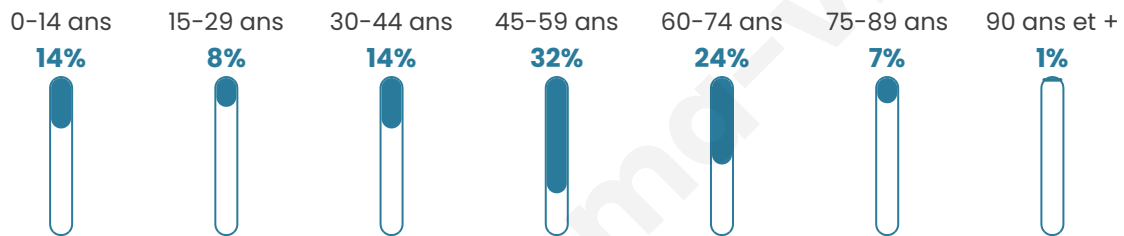

# Statistiques sur la population

Nombre d'habitants

**311**

Age moyen

**47 ans**

Pop active

**48.2%**

Taux chômage

**6.8%**

Pop densité

**39 h/km<sup>2</sup>**

Revenu moyen

**23 120 €/an**

## Evolution du nombre d'habitants

Sources : Institut national de la statistique et des études économiques (insee) selon Les dernières parutions officielles de 2024 portant sur les années 2020, 2021 et 2022.

## Tranche d'âge