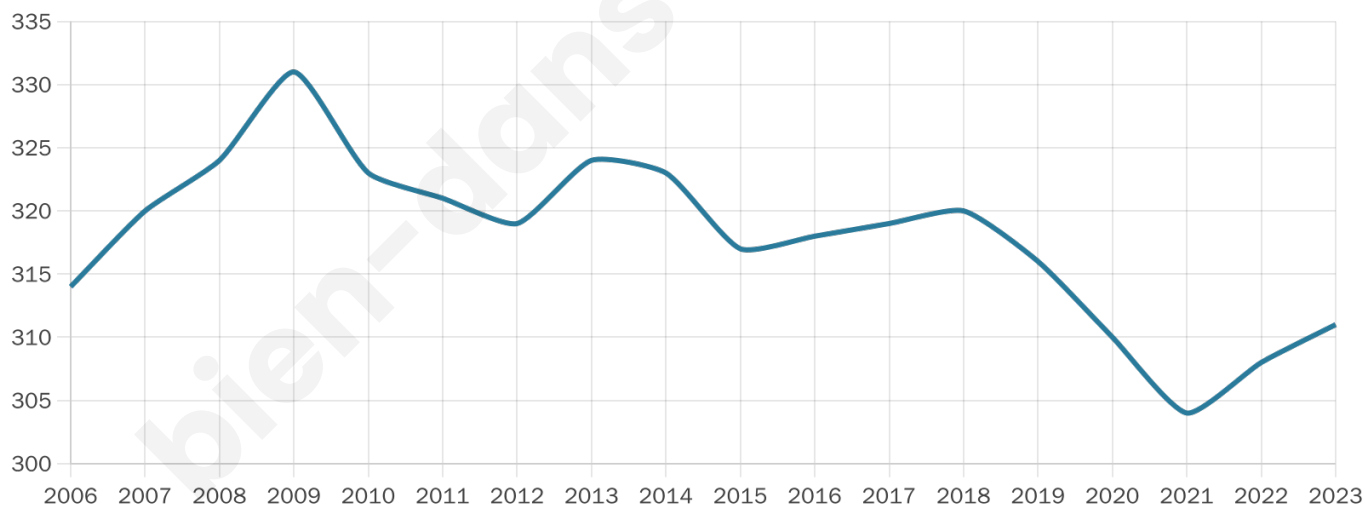

# Statistiques sur la population

Nombre d'habitants

**311**

Age moyen

**47 ans**

Pop active

**48.2%**

Taux chômage

**6.8%**

Pop densité

**39 h/km<sup>2</sup>**

Revenu moyen

**23 120 €/an**

## Evolution du nombre d'habitants

Sources : Institut national de la statistique et des études économiques (insee) selon Les dernières parutions officielles de 2024 portant sur les années 2020, 2021 et 2022.