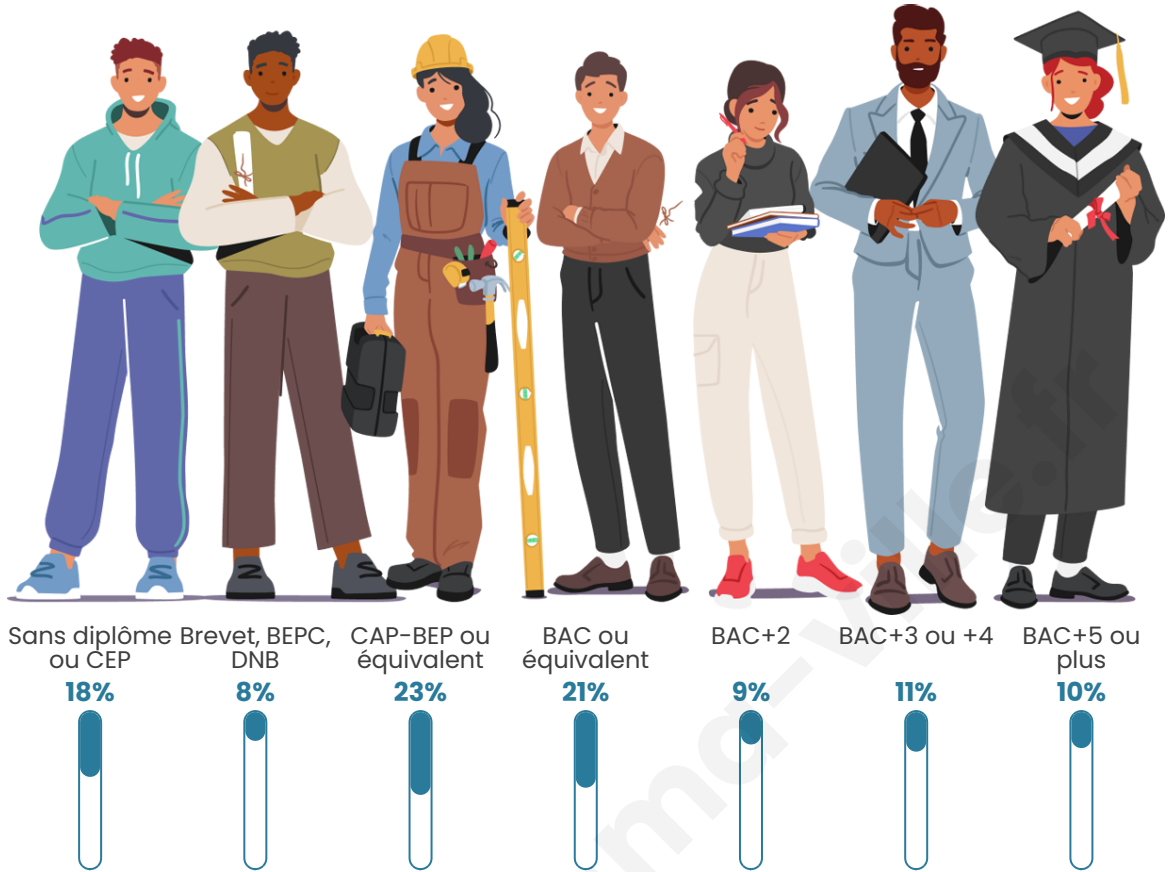

Tranche d'âge

Activité professionnelle

Niveau de diplôme

Composition des ménages

Profils électoraux

Premier tour

	Jean-Luc MÉLENCHON	27.08 %
	Emmanuel MACRON	26.11 %
	Marine LE PEN	18.06 %
	Jean LASSALLE	7.36 %
	Yannick JADOT	4.72 %
	Éric ZEMMOUR	4.44 %
	Valérie PÉCRESE	3.19 %
	Nicolas DUPONT- AIGNAN	2.78 %
	Anne HIDALGO	2.22 %
	Fabien ROUSSEL	1.94 %
	Philippe POUTOU	1.25 %
	Nathalie ARTHAUD	0.83 %