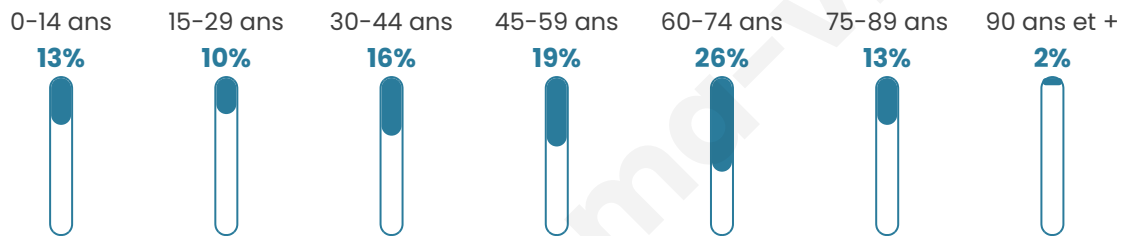

1 134

Age moyen

49 ans

Pop active

42.2%

Taux chômage

10.1%

Pop densité

21 h/km²

Revenu moyen

20 540 €/an

Evolution du nombre d'habitants

Sources : Institut national de la statistique et des études économiques (insee) selon Les dernières parutions officielles de 2024 portant sur les années 2020, 2021 et 2022.

Tranche d'âge

Activité professionnelle

Niveau de diplôme

Composition des ménages

Profils électoraux

Premier tour

	Jean-Luc MÉLENCHON	27.08 %
	Emmanuel MACRON	26.11 %
	Marine LE PEN	18.06 %
	Jean LASSALLE	7.36 %
	Yannick JADOT	4.72 %
	Éric ZEMMOUR	4.44 %
	Valérie PÉCRESE	3.19 %
	Nicolas DUPONT- AIGNAN	2.78 %
	Anne HIDALGO	2.22 %
	Fabien ROUSSEL	1.94 %
	Philippe POUTOU	1.25 %
	Nathalie ARTHAUD	0.83 %