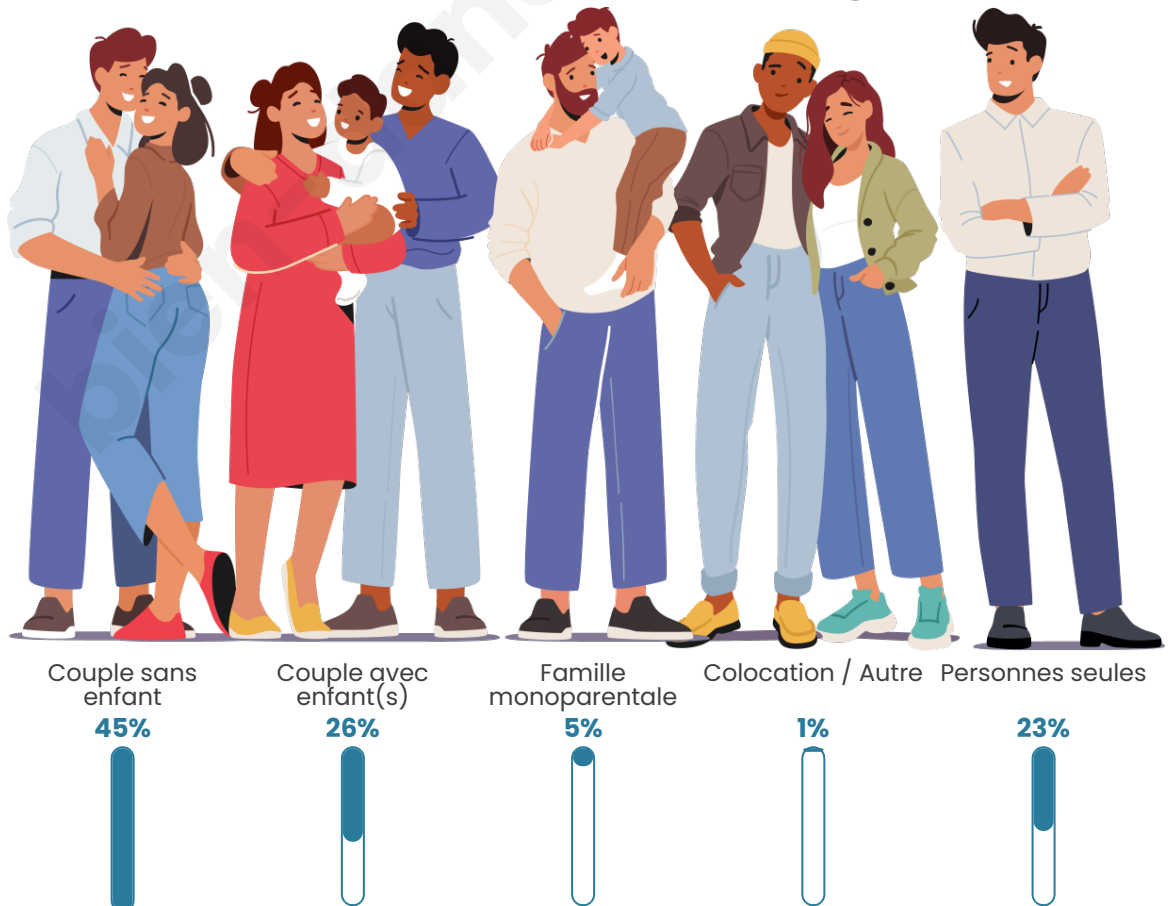

Tranche d'âge

Activité professionnelle

Niveau de diplôme

Composition des ménages

Profils électoraux

Premier tour

	Jean-Luc MÉLENCHON	27.08 %
	Emmanuel MACRON	26.11 %
	Marine LE PEN	18.06 %
	Jean LASSALLE	7.36 %
	Yannick JADOT	4.72 %
	Éric ZEMMOUR	4.44 %
	Valérie PÉCRESE	3.19 %
	Nicolas DUPONT- AIGNAN	2.78 %
	Anne HIDALGO	2.22 %
	Fabien ROUSSEL	1.94 %
	Philippe POUTOU	1.25 %
	Nathalie ARTHAUD	0.83 %