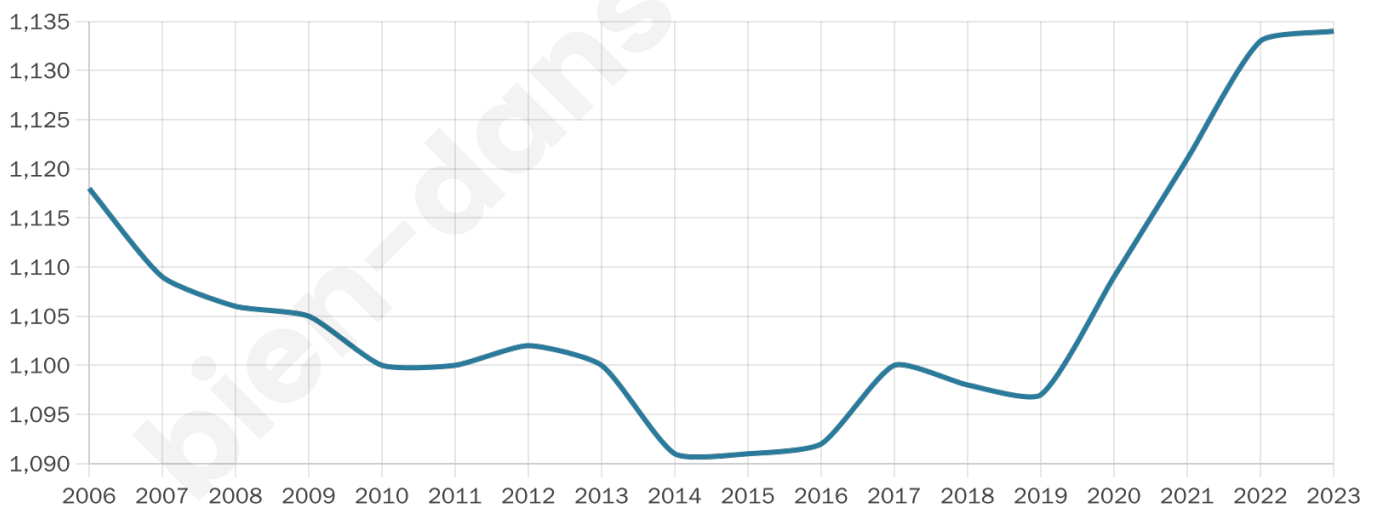

Version web

Ville de Les Eyzies

Présenté par

BIEN dans
ma **VILLE** 

Sommaire

Situation géographique	3
Statistiques sur la population	4
Evolution du nombre d'habitants	4
Tranche d'âge	5
0-14 ans	5
15-29 ans	5
30-44 ans	5
45-59 ans	5
60-74 ans	5
75-89 ans	5
90 ans et +	5
Activité professionnelle	5
Agriculteurs	5
Artisans, Commerçants	5
Cadres et sup.	5
Professions intermédiaires	5
Employé	5
Ouvrier	5
Retraité	5
Autres	5
Niveau de diplôme	6
Sans diplôme ou CEP	6
Brevet, BEPC, DNB	6
CAP-BEP ou équivalent	6
BAC ou équivalent	6
BAC+2	6
BAC+3 ou +4	6
BAC+5 ou plus	6
Composition des ménages	6
Couple sans enfant	6
Couple avec enfant(s)	6
Famille monoparentale	6
Colocation / Autre	6
Personnes seules	6
Profils électoraux	7
Premier tour	7
Sécurité	8
Evolution du nombre d'infractions	8
Pour comparer	9
Services à la population	10
Commerce	10
Éducation	10
Villes autour de Les Eyzies	12

1 134

Age moyen

49 ans

Pop active

42.2%

Taux chômage

10.1%

Pop densité

21 h/km²

Revenu moyen

20 540 €/an

Evolution du nombre d'habitants

Sources : Institut national de la statistique et des études économiques (insee) selon Les dernières parutions officielles de 2024 portant sur les années 2020, 2021 et 2022.