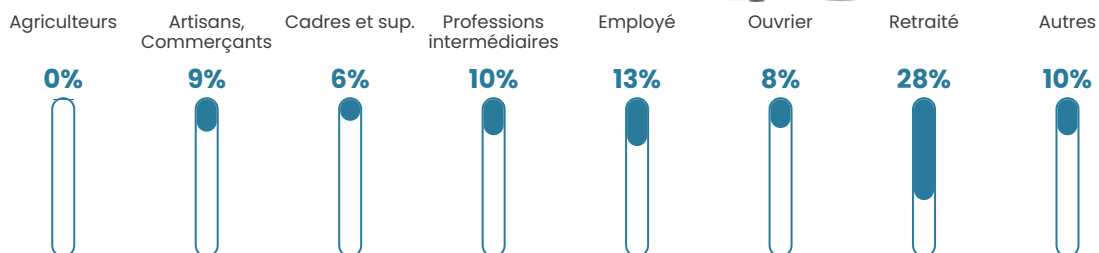

21 h/km²

Revenu moyen

20 540 €/an

Evolution du nombre d'habitants

Sources : Institut national de la statistique et des études économiques (insee) selon Les dernières parutions officielles de 2024 portant sur les années 2020, 2021 et 2022.

Tranche d'âge

Activité professionnelle

Niveau de diplôme

Composition des ménages

Profils électoraux

Premier tour

	Jean-Luc MÉLENCHON	27.08 %
	Emmanuel MACRON	26.11 %
	Marine LE PEN	18.06 %
	Jean LASSALLE	7.36 %
	Yannick JADOT	4.72 %
	Éric ZEMMOUR	4.44 %
	Valérie PÉCRESE	3.19 %
	Nicolas DUPONT- AIGNAN	2.78 %
	Anne HIDALGO	2.22 %
	Fabien ROUSSEL	1.94 %
	Philippe POUTOU	1.25 %
	Nathalie ARTHAUD	0.83 %