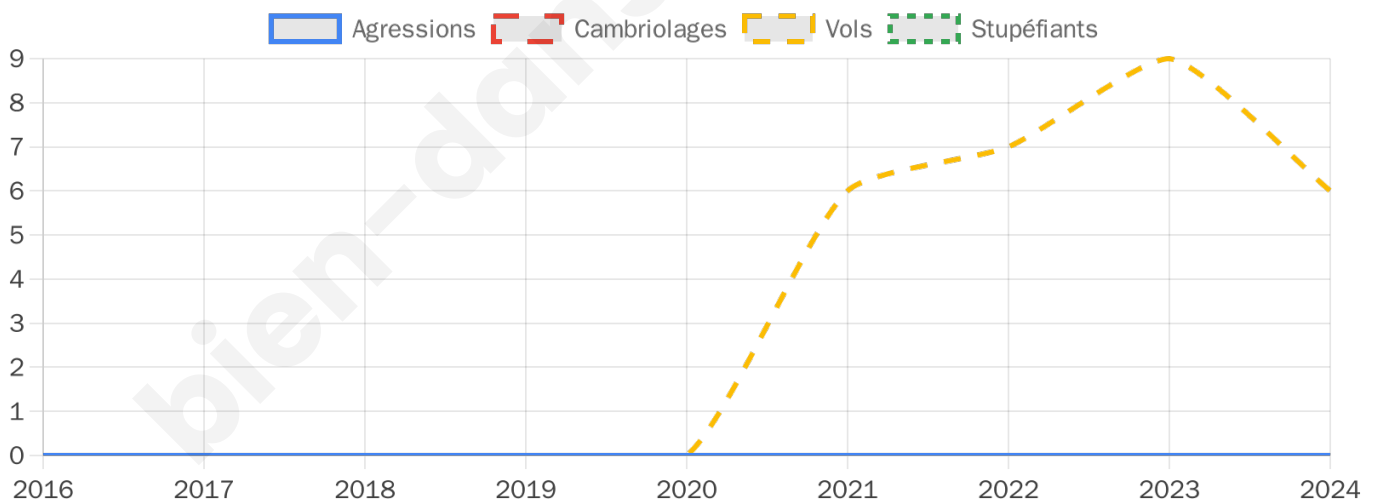

Second tour

	Emmanuel MACRON	60,54 %
	Marine LE PEN	39,46 %

908 inscrits

Participation : 76.21%

Votes blancs : 7.95%

Votes nuls : 5.64%

908 inscrits

Participation : 81.72%

Votes blancs : 1.62%

Votes nuls : 1.35%

Sécurité

Agressions physiques / sexuelles

0

Cambriolages

0

Vols / dégradations

6

Stupéfiants

0

Evolution du nombre d'infractions

Pour comparer

(en proportion du nombre d'habitants)

Sources : Bases statistiques communale, départementale et régionale de la délinquance enregistrée par la police et la gendarmerie nationales selon les dernières parutions officielles de 2025 portant sur l'année 2024 ([data.gouv](https://data.gouv.fr)).