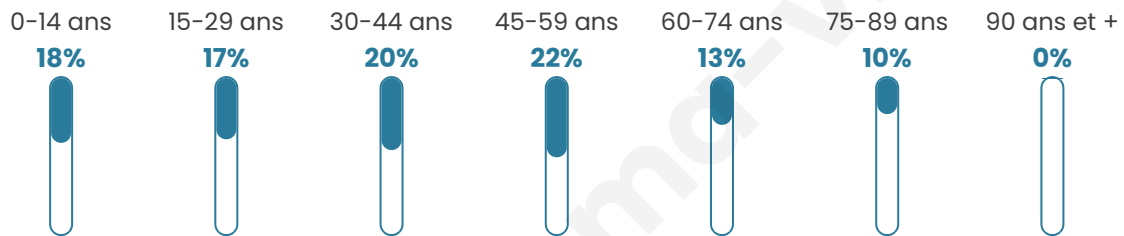

# Statistiques sur la population

Nombre d'habitants

**204**

Age moyen

**41 ans**

Pop active

**52%**

Taux chômage

**4.7%**

Pop densité

**26 h/km<sup>2</sup>**

Revenu moyen

**23 470 €/an**

## Evolution du nombre d'habitants

Sources : Institut national de la statistique et des études économiques (insee) selon Les dernières parutions officielles de 2024 portant sur les années 2020, 2021 et 2022.

## Tranche d'âge