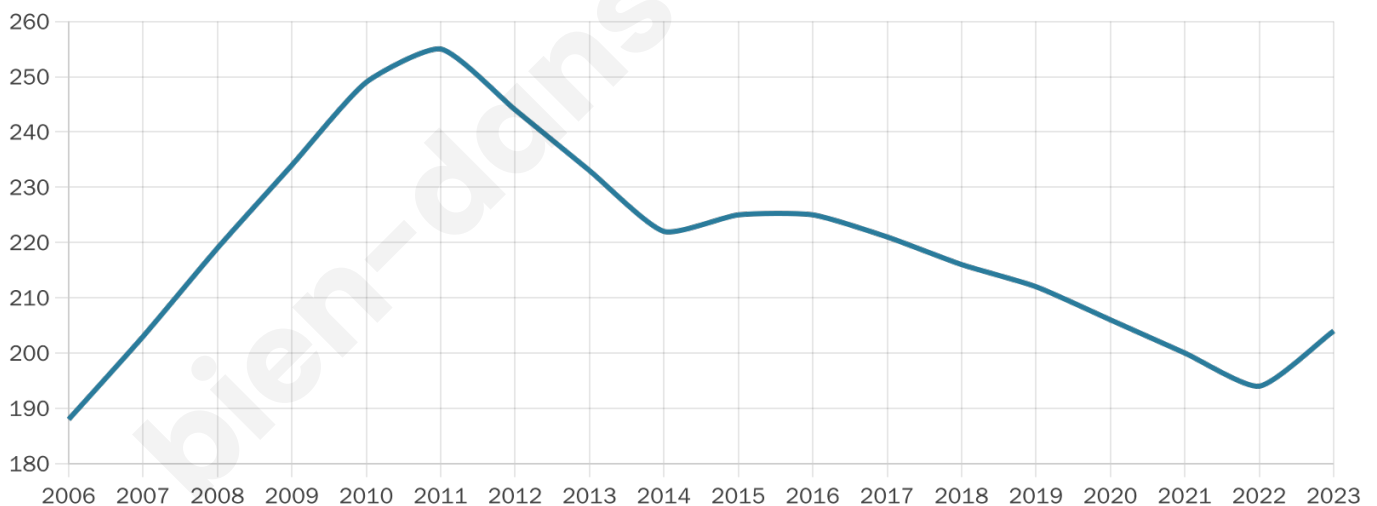

# Statistiques sur la population

Nombre d'habitants

**204**

Age moyen

**41 ans**

Pop active

**52%**

Taux chômage

**4.7%**

Pop densité

**26 h/km<sup>2</sup>**

Revenu moyen

**23 470 €/an**

## Evolution du nombre d'habitants

Sources : Institut national de la statistique et des études économiques (insee) selon Les dernières parutions officielles de 2024 portant sur les années 2020, 2021 et 2022.