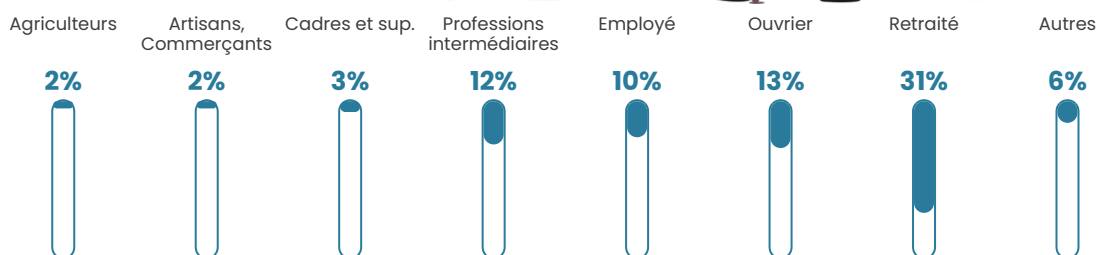

15 h/km²

Revenu moyen

23 840 €/an

Evolution du nombre d'habitants

Sources : Institut national de la statistique et des études économiques (insee) selon Les dernières parutions officielles de 2024 portant sur les années 2020, 2021 et 2022.

Tranche d'âge

Activité professionnelle

Niveau de diplôme

Composition des ménages

Profils électoraux

Premier tour

	Marine LE PEN	34.71 %
	Emmanuel MACRON	19.41 %
	Jean-Luc MÉLENCHON	14.71 %
	Éric ZEMMOUR	10.00 %
	Valérie PÉCRESE	5.29 %
	Jean LASSALLE	4.71 %
	Nicolas DUPONT-AIGNAN	4.71 %
	Yannick JADOT	2.94 %
	Nathalie ARTHAUD	1.76 %
	Fabien ROUSSEL	0.59 %
	Anne HIDALGO	0.59 %
	Philippe POUTOU	0.59 %