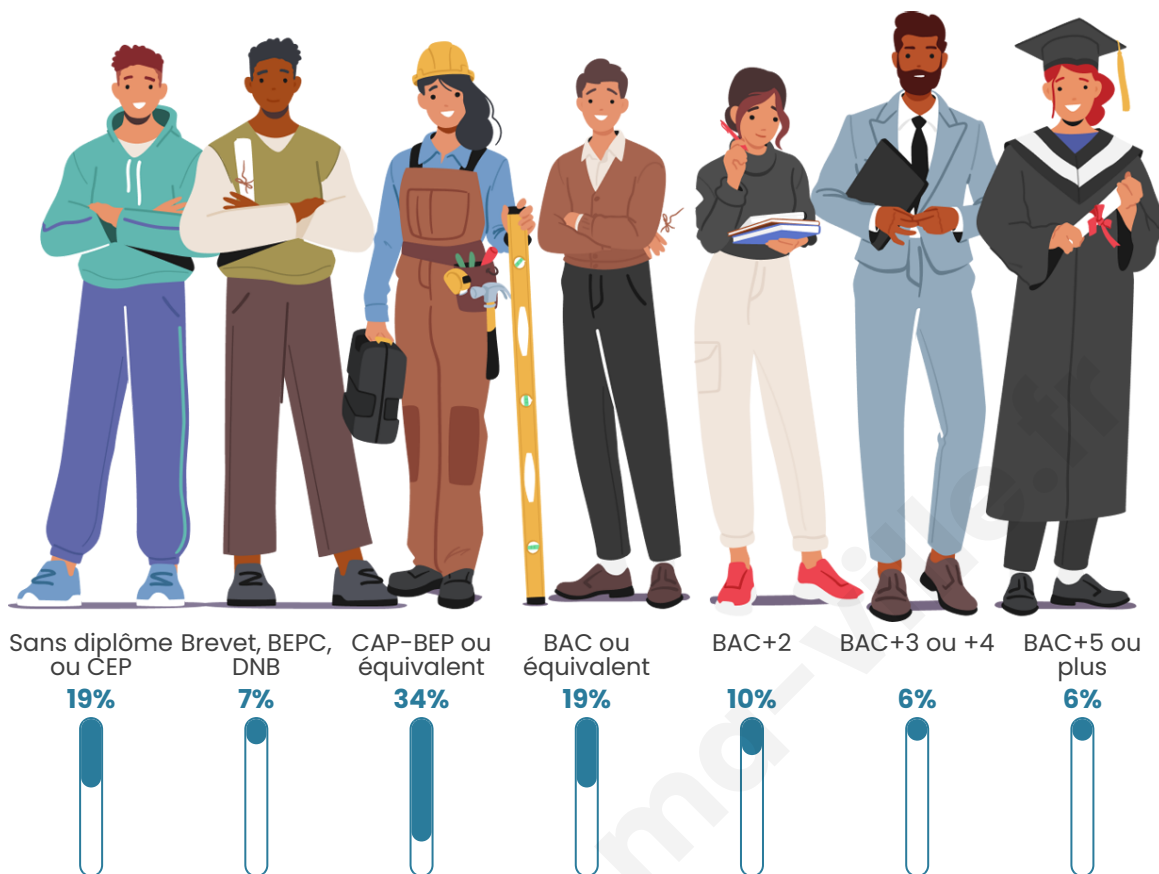

247

Age moyen

44 ans

Pop active

44.1%

Taux chômage

4.9%

Pop densité

Tranche d'âge

Activité professionnelle

Niveau de diplôme

Composition des ménages

Profils électoraux

Premier tour

	Marine LE PEN	34.71 %
	Emmanuel MACRON	19.41 %
	Jean-Luc MÉLENCHON	14.71 %
	Éric ZEMMOUR	10.00 %
	Valérie PÉCRESE	5.29 %
	Jean LASSALLE	4.71 %
	Nicolas DUPONT-AIGNAN	4.71 %
	Yannick JADOT	2.94 %
	Nathalie ARTHAUD	1.76 %
	Fabien ROUSSEL	0.59 %
	Anne HIDALGO	0.59 %
	Philippe POUTOU	0.59 %