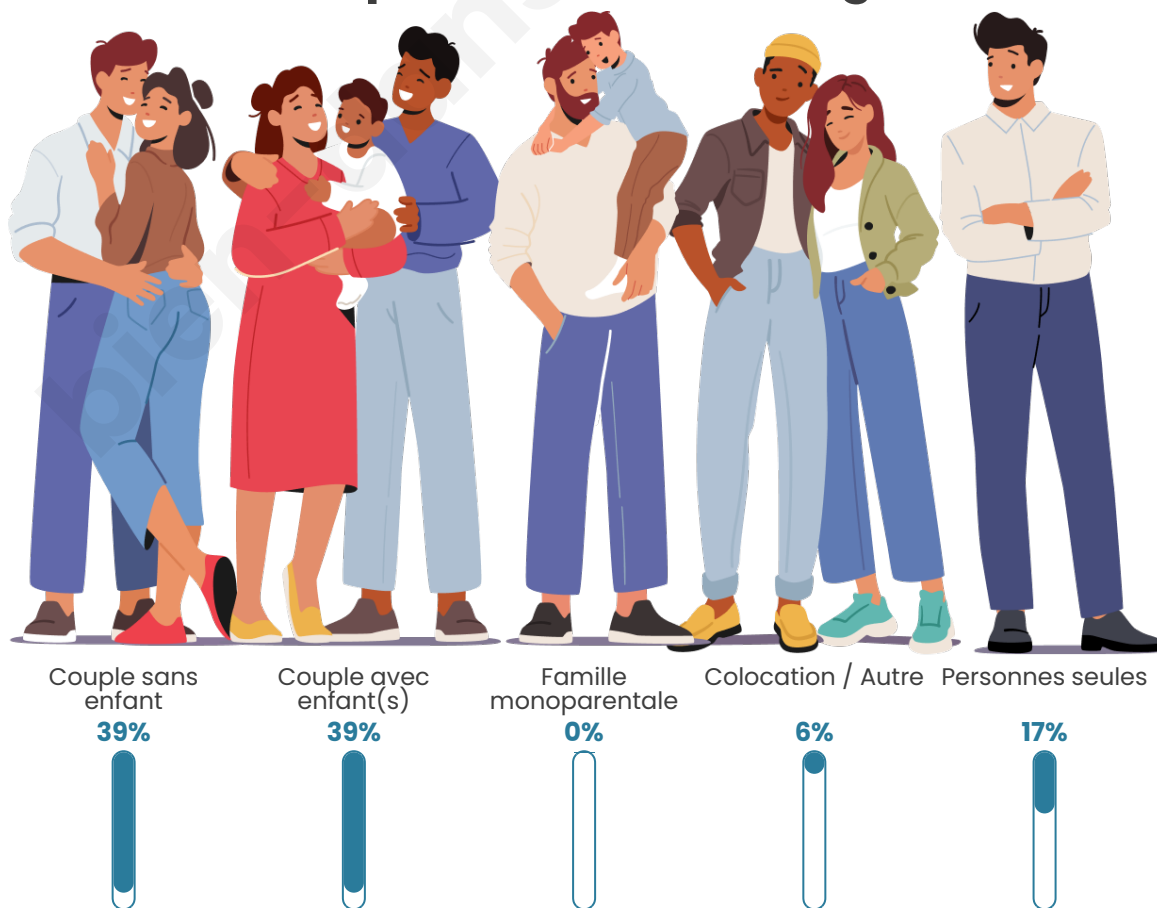

Tranche d'âge

Activité professionnelle

Niveau de diplôme

Composition des ménages

Profils électoraux

Premier tour

	Marine LE PEN	34.71 %
	Emmanuel MACRON	19.41 %
	Jean-Luc MÉLENCHON	14.71 %
	Éric ZEMMOUR	10.00 %
	Valérie PÉCRESE	5.29 %
	Jean LASSALLE	4.71 %
	Nicolas DUPONT-AIGNAN	4.71 %
	Yannick JADOT	2.94 %
	Nathalie ARTHAUD	1.76 %
	Fabien ROUSSEL	0.59 %
	Anne HIDALGO	0.59 %
	Philippe POUTOU	0.59 %