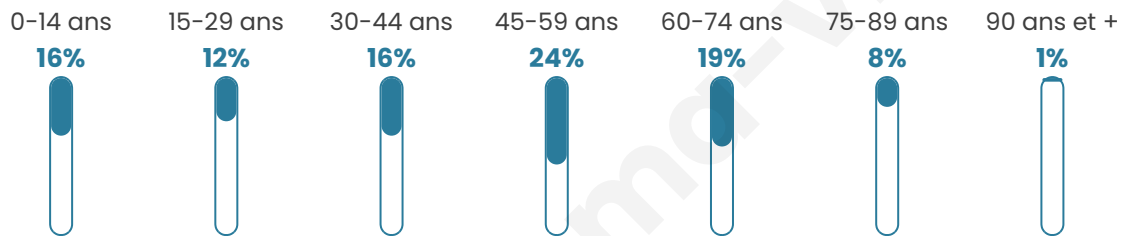

247

Age moyen

44 ans

Pop active

44.1%

Taux chômage

4.9%

Pop densité

15 h/km²

Revenu moyen

23 840 €/an

Evolution du nombre d'habitants

Sources : Institut national de la statistique et des études économiques (insee) selon Les dernières parutions officielles de 2024 portant sur les années 2020, 2021 et 2022.

Tranche d'âge

Activité professionnelle

Niveau de diplôme

Composition des ménages

Profils électoraux

Premier tour

	Marine LE PEN	34.71 %
	Emmanuel MACRON	19.41 %
	Jean-Luc MÉLENCHON	14.71 %
	Éric ZEMMOUR	10.00 %
	Valérie PÉCRESE	5.29 %
	Jean LASSALLE	4.71 %
	Nicolas DUPONT-AIGNAN	4.71 %
	Yannick JADOT	2.94 %
	Nathalie ARTHAUD	1.76 %
	Fabien ROUSSEL	0.59 %
	Anne HIDALGO	0.59 %
	Philippe POUTOU	0.59 %

201 inscrits

Participation : 85.57%
Votes blancs : 0.58%
Votes nuls : 0.58%

Second tour

	Emmanuel MACRON	37,66 %
	Marine LE PEN	62,34 %

201 inscrits

Participation : 82.59%
Votes blancs : 5.42%
Votes nuls : 1.81%