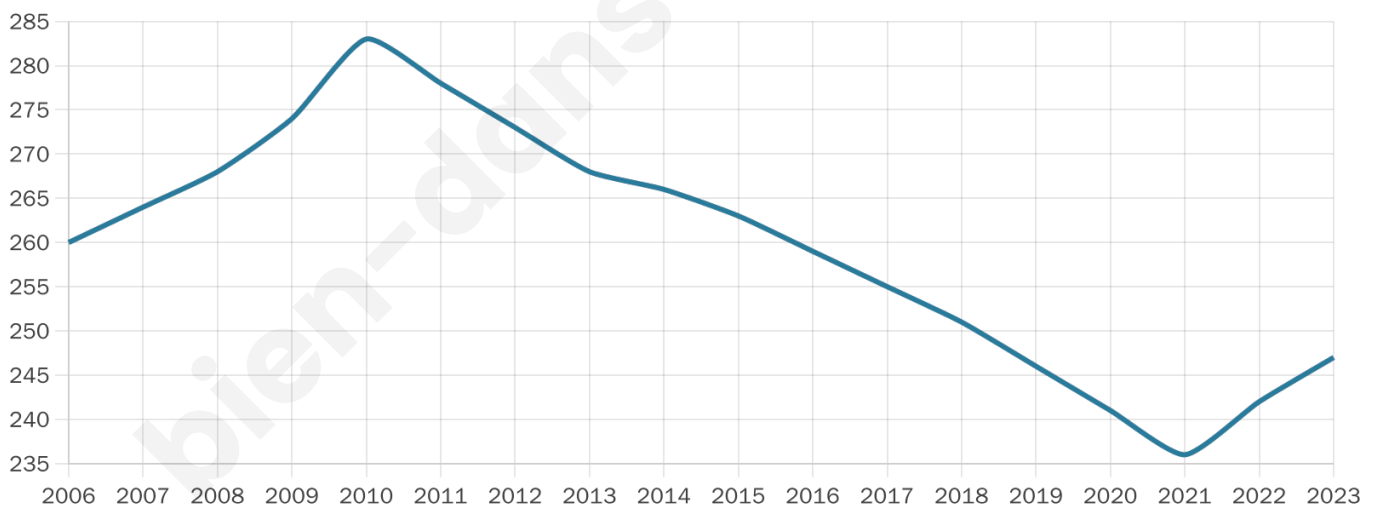

Version web

Ville de Les Essarts-lès-Sézanne

Présenté par

BIEN dans ma **VILLE** 

Sommaire

Situation géographique	3
Statistiques sur la population	4
Evolution du nombre d'habitants	4
Tranche d'âge	5
0-14 ans	5
15-29 ans	5
30-44 ans	5
45-59 ans	5
60-74 ans	5
75-89 ans	5
90 ans et +	5
Activité professionnelle	5
Agriculteurs	5
Artisans, Commerçants	5
Cadres et sup.	5
Professions intermédiaires	5
Employé	5
Ouvrier	5
Retraité	5
Autres	5
Niveau de diplôme	6
Sans diplôme ou CEP	6
Brevet, BEPC, DNB	6
CAP-BEP ou équivalent	6
BAC ou équivalent	6
BAC+2	6
BAC+3 ou +4	6
BAC+5 ou plus	6
Composition des ménages	6
Couple sans enfant	6
Couple avec enfant(s)	6
Famille monoparentale	6
Colocation / Autre	6
Personnes seules	6
Profils électoraux	7
Premier tour	7
Sécurité	8
Evolution du nombre d'infractions	8
Pour comparer	9
Services à la population	10
Commerce	10
Éducation	10
Villes autour de Les Essarts-lès-Sézanne	11

247

Age moyen

44 ans

Pop active

44.1%

Taux chômage

4.9%

Pop densité

15 h/km²

Revenu moyen

23 840 €/an

Evolution du nombre d'habitants

Sources : Institut national de la statistique et des études économiques (insee) selon Les dernières parutions officielles de 2024 portant sur les années 2020, 2021 et 2022.