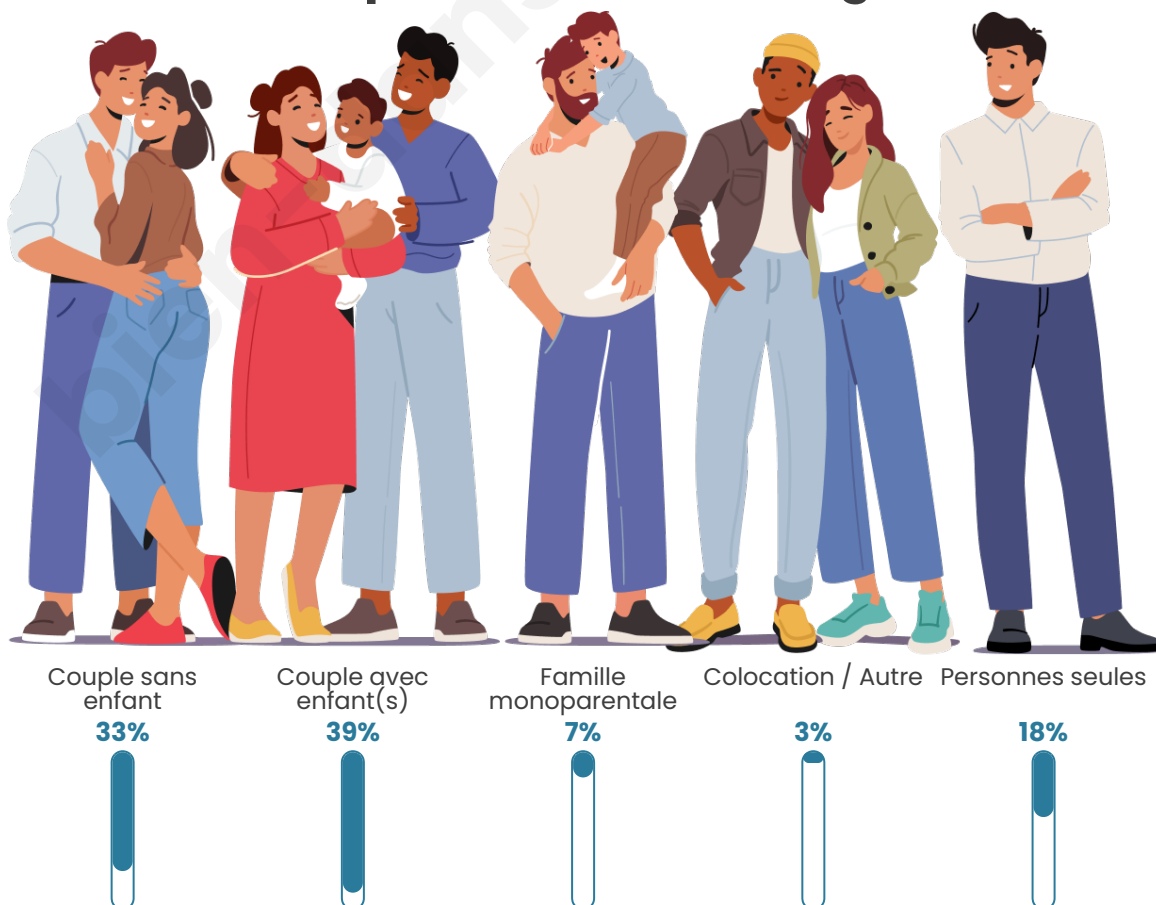

Tranche d'âge

Activité professionnelle

Niveau de diplôme

Composition des ménages

Profils électoraux

Premier tour

	Emmanuel MACRON	32.31 %
	Jean-Luc MÉLENCHON	22.77 %
	Marine LE PEN	15.47 %
	Éric ZEMMOUR	7.81 %
	Valérie PÉCRESE	7.01 %
	Yannick JADOT	5.67 %
	Jean LASSALLE	2.40 %
	Nicolas DUPONT- AIGNAN	2.29 %
	Fabien ROUSSEL	1.86 %
	Anne HIDALGO	1.50 %
	Philippe POUTOU	0.62 %
	Nathalie ARTHAUD	0.28 %