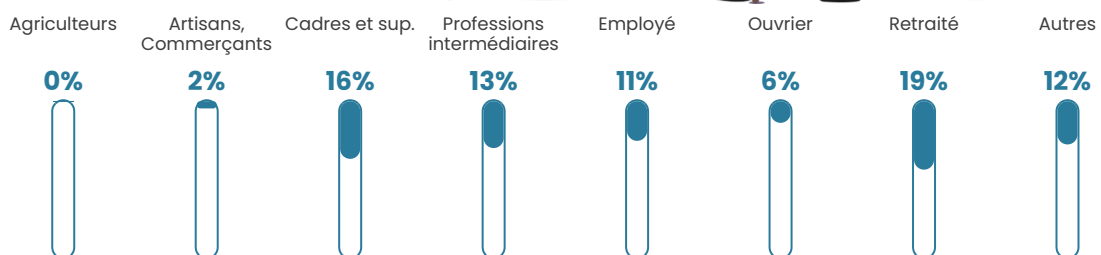

Pop densité

360 h/km²

Revenu moyen

29 600 €/an

Evolution du nombre d'habitants

Sources : Institut national de la statistique et des études économiques (insee) selon Les dernières parutions officielles de 2024 portant sur les années 2020, 2021 et 2022.

Tranche d'âge

Activité professionnelle

Niveau de diplôme

Composition des ménages

Profils électoraux

Premier tour

	Emmanuel MACRON	32.31 %
	Jean-Luc MÉLENCHON	22.77 %
	Marine LE PEN	15.47 %
	Éric ZEMMOUR	7.81 %
	Valérie PÉCRESE	7.01 %
	Yannick JADOT	5.67 %
	Jean LASSALLE	2.40 %
	Nicolas DUPONT- AIGNAN	2.29 %
	Fabien ROUSSEL	1.86 %
	Anne HIDALGO	1.50 %
	Philippe POUTOU	0.62 %
	Nathalie ARTHAUD	0.28 %