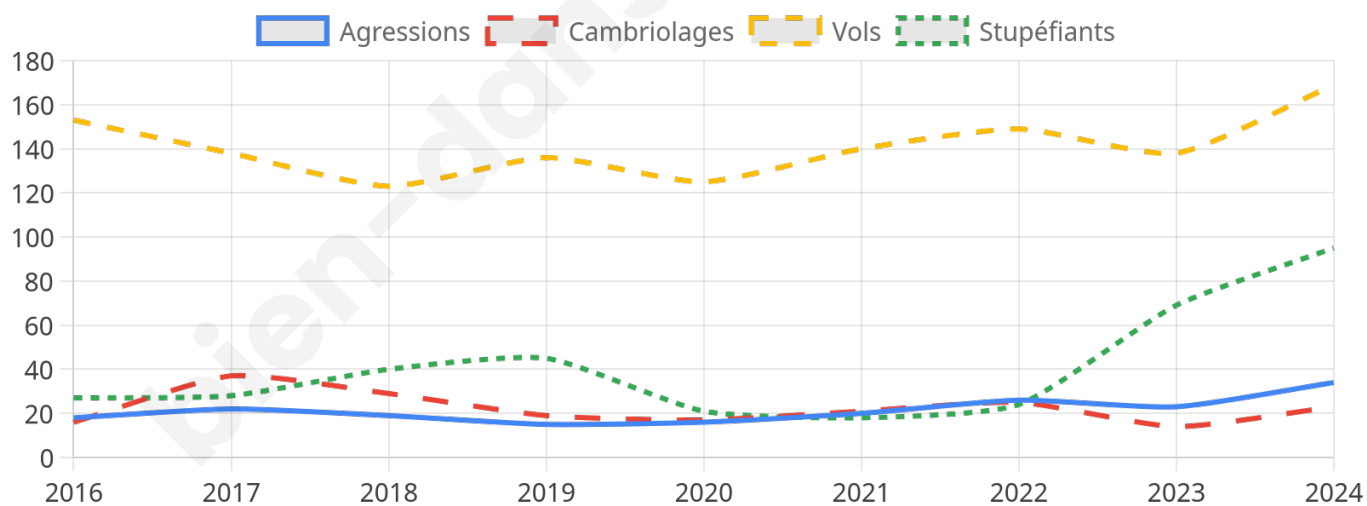

5 003 inscrits

Participation : 78.99%

Votes blancs : 1.44%

Votes nuls : 0.43%

Second tour

	Emmanuel MACRON	68,96 %
	Marine LE PEN	31,04 %

5 002 inscrits

Participation : 74.89%

Votes blancs : 6.11%

Votes nuls : 1.6%

Sécurité

Agressions physiques / sexuelles

34

Cambriolages

23

Vols / dégradations

169

Stupéfiants

95

Evolution du nombre d'infractions

Pour comparer

(en proportion du nombre d'habitants)

Sources : Bases statistiques communale, départementale et régionale de la délinquance enregistrée par la police et la gendarmerie nationales selon les dernières parutions officielles de 2025 portant sur l'année 2024 ([data.gouv](https://data.gouv.fr)).