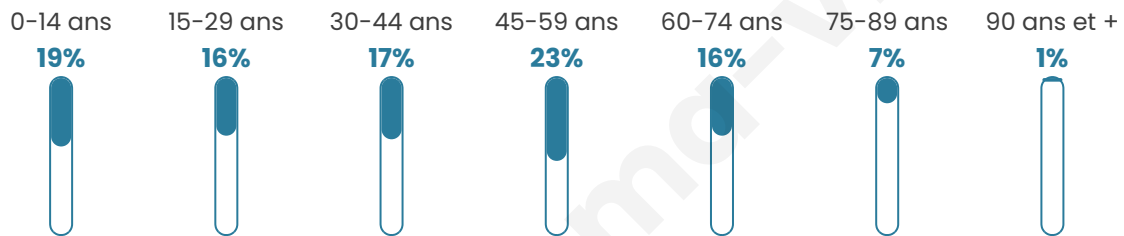

Nombre d'habitants

6 831

Age moyen

41 ans

Pop active

48.6%

Taux chômage

6.5%

Pop densité

360 h/km²

Revenu moyen

29 600 €/an

Evolution du nombre d'habitants

Sources : Institut national de la statistique et des études économiques (insee) selon Les dernières parutions officielles de 2024 portant sur les années 2020, 2021 et 2022.

Tranche d'âge

Activité professionnelle

Niveau de diplôme

Composition des ménages

Profils électoraux

Premier tour

	Emmanuel MACRON	32.31 %
	Jean-Luc MÉLENCHON	22.77 %
	Marine LE PEN	15.47 %
	Éric ZEMMOUR	7.81 %
	Valérie PÉCRESE	7.01 %
	Yannick JADOT	5.67 %
	Jean LASSALLE	2.40 %
	Nicolas DUPONT- AIGNAN	2.29 %
	Fabien ROUSSEL	1.86 %
	Anne HIDALGO	1.50 %
	Philippe POUTOU	0.62 %
	Nathalie ARTHAUD	0.28 %