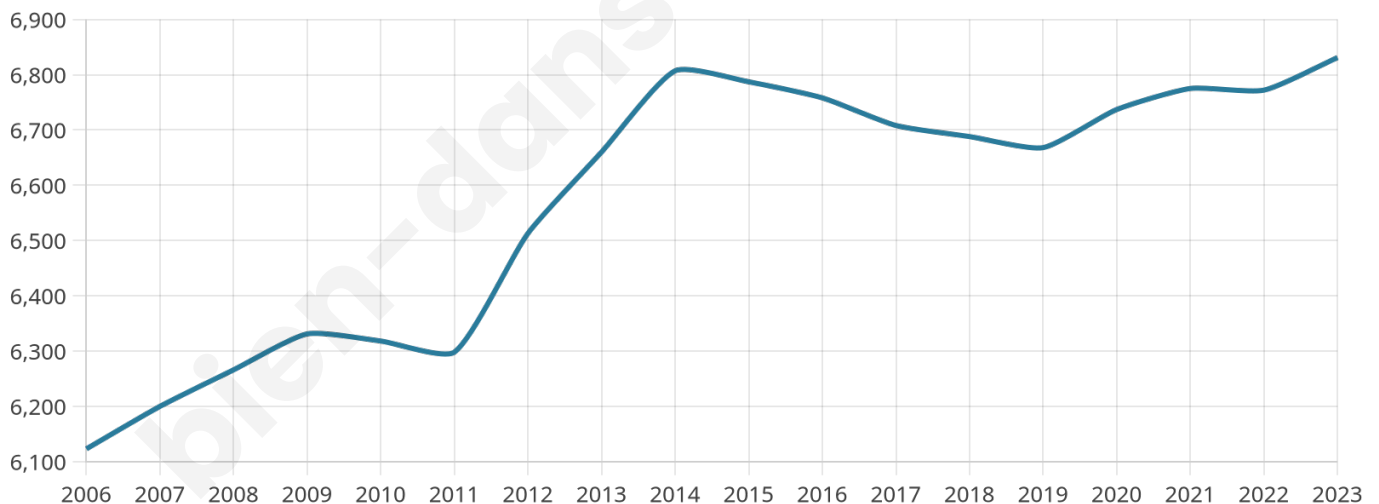

Nombre d'habitants

6 831

Age moyen

41 ans

Pop active

48.6%

Taux chômage

6.5%

Pop densité

360 h/km²

Revenu moyen

29 600 €/an

Evolution du nombre d'habitants

Sources : Institut national de la statistique et des études économiques (insee) selon Les dernières parutions officielles de 2024 portant sur les années 2020, 2021 et 2022.

Tranche d'âge

Activité professionnelle

Niveau de diplôme

Composition des ménages

Profils électoraux

Premier tour

	Emmanuel MACRON	32.31 %
	Jean-Luc MÉLENCHON	22.77 %
	Marine LE PEN	15.47 %
	Éric ZEMMOUR	7.81 %
	Valérie PÉCRESE	7.01 %
	Yannick JADOT	5.67 %
	Jean LASSALLE	2.40 %
	Nicolas DUPONT- AIGNAN	2.29 %
	Fabien ROUSSEL	1.86 %
	Anne HIDALGO	1.50 %
	Philippe POUTOU	0.62 %
	Nathalie ARTHAUD	0.28 %