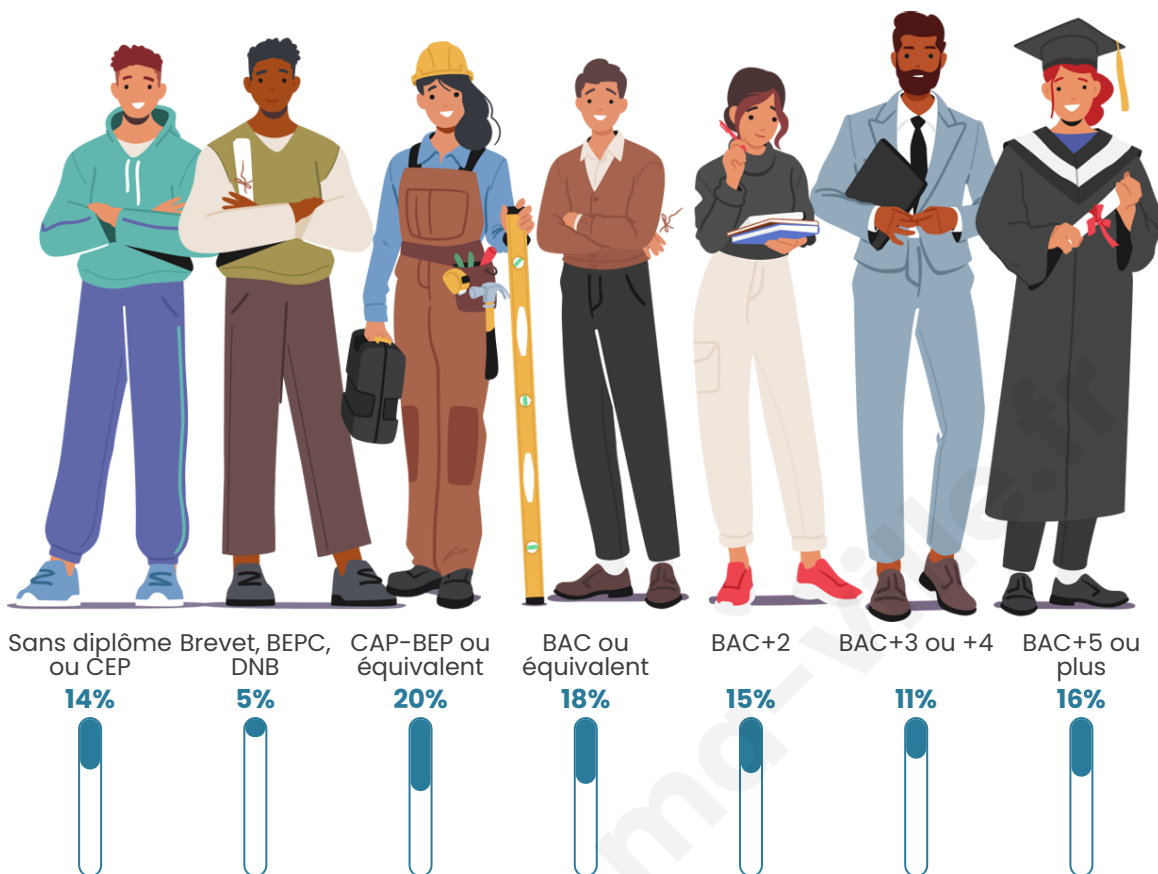

Nombre d'habitants

6 831

Age moyen

41 ans

Pop active

48.6%

Taux chômage

6.5%

Pop densité

360 h/km²

Revenu moyen

29 600 €/an

Evolution du nombre d'habitants

Sources : Institut national de la statistique et des études économiques (insee) selon Les dernières parutions officielles de 2024 portant sur les années 2020, 2021 et 2022.

Tranche d'âge

Activité professionnelle

Niveau de diplôme

Composition des ménages

Profils électoraux

Premier tour

	Emmanuel MACRON	32.31 %
	Jean-Luc MÉLENCHON	22.77 %
	Marine LE PEN	15.47 %
	Éric ZEMMOUR	7.81 %
	Valérie PÉCRESE	7.01 %
	Yannick JADOT	5.67 %
	Jean LASSALLE	2.40 %
	Nicolas DUPONT- AIGNAN	2.29 %
	Fabien ROUSSEL	1.86 %
	Anne HIDALGO	1.50 %
	Philippe POUTOU	0.62 %
	Nathalie ARTHAUD	0.28 %