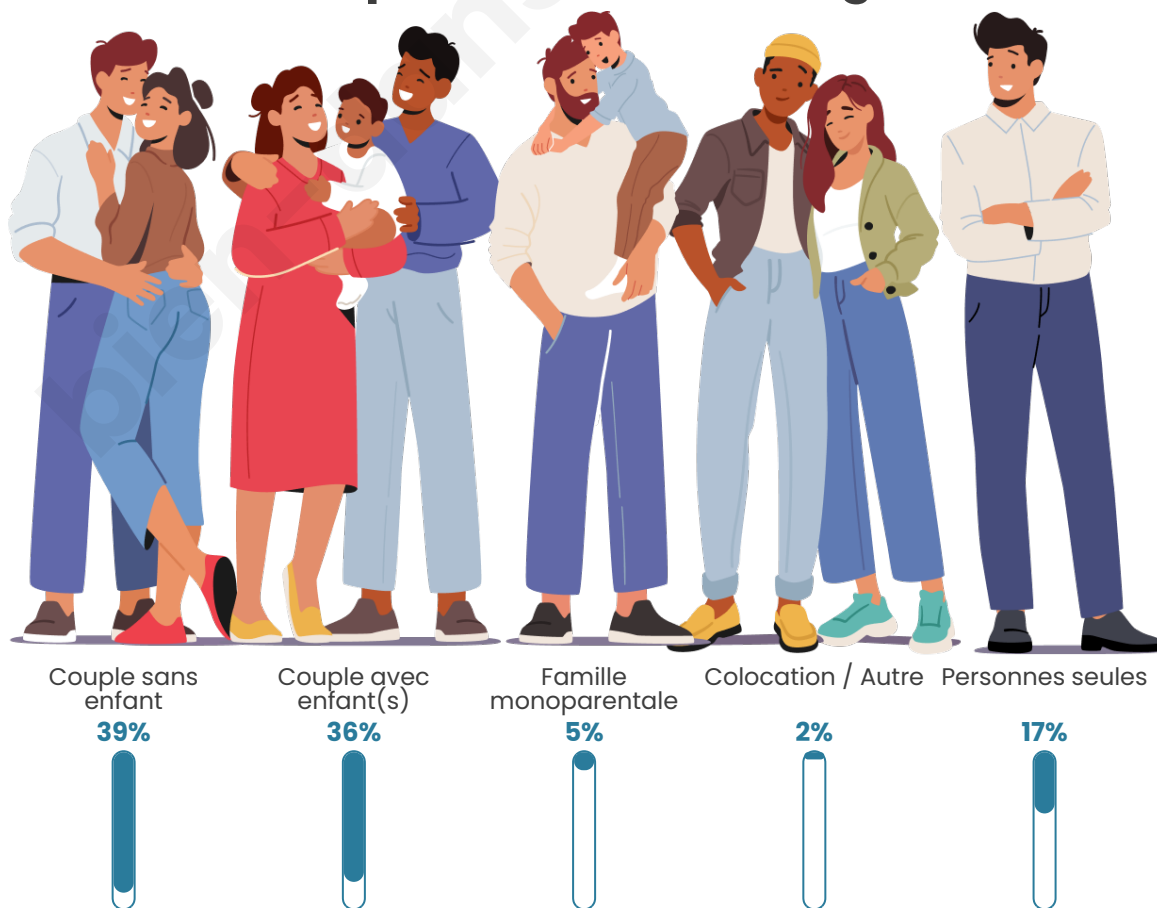

Tranche d'âge

Activité professionnelle

Niveau de diplôme

Composition des ménages

Profils électoraux

Premier tour

	Marine LE PEN	31.45 %
	Emmanuel MACRON	24.38 %
	Jean-Luc MÉLENCHON	13.25 %
	Éric ZEMMOUR	8.83 %
	Yannick JADOT	6.71 %
	Valérie PÉCRESSE	5.83 %
	Jean LASSALLE	3.71 %
	Nicolas DUPONT-AIGNAN	2.47 %
	Fabien ROUSSEL	1.59 %
	Anne HIDALGO	1.06 %
	Nathalie ARTHAUD	0.35 %
	Philippe POUTOU	0.35 %