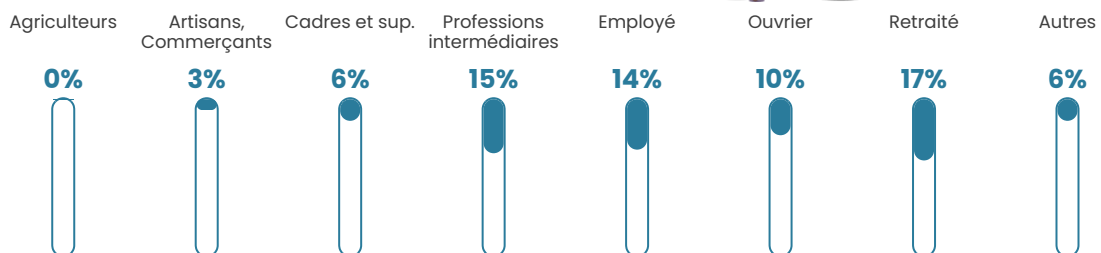

129 h/km²

Revenu moyen

25 140 €/an

Evolution du nombre d'habitants

Sources : Institut national de la statistique et des études économiques (insee) selon Les dernières parutions officielles de 2024 portant sur les années 2020, 2021 et 2022.

Tranche d'âge

Activité professionnelle

Niveau de diplôme

Composition des ménages

Profils électoraux

Premier tour

	Marine LE PEN	31.45 %
	Emmanuel MACRON	24.38 %
	Jean-Luc MÉLENCHON	13.25 %
	Éric ZEMMOUR	8.83 %
	Yannick JADOT	6.71 %
	Valérie PÉCRESSE	5.83 %
	Jean LASSALLE	3.71 %
	Nicolas DUPONT-AIGNAN	2.47 %
	Fabien ROUSSEL	1.59 %
	Anne HIDALGO	1.06 %
	Nathalie ARTHAUD	0.35 %
	Philippe POUTOU	0.35 %