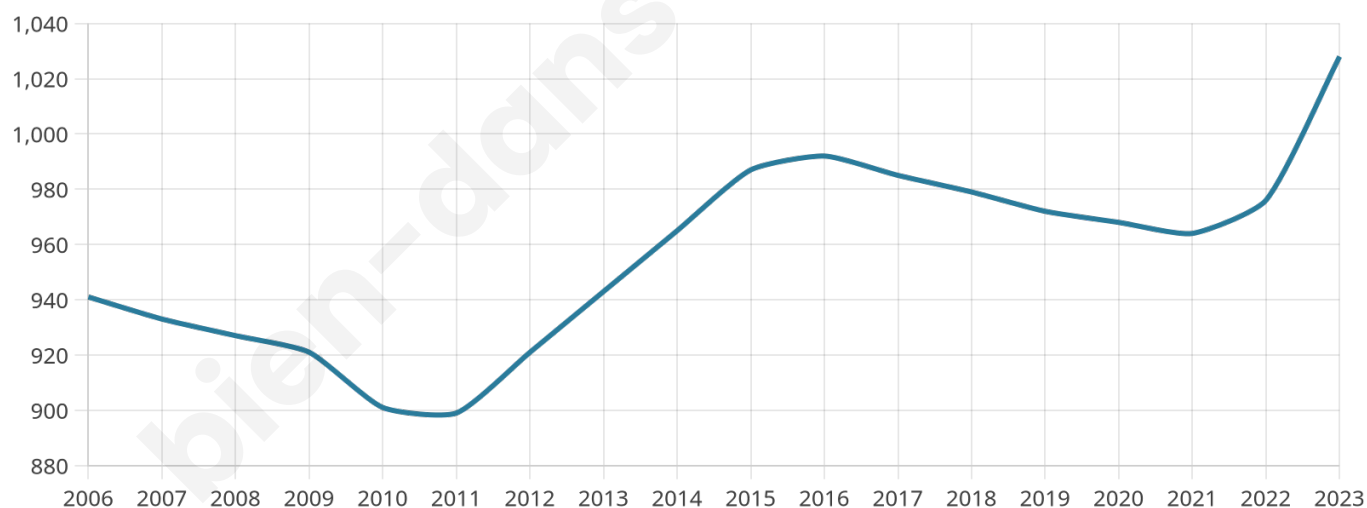

1 028

Age moyen

42 ans

Pop active

46.4%

Taux chômage

6.5%

Pop densité

129 h/km²

Revenu moyen

25 140 €/an

Evolution du nombre d'habitants

Sources : Institut national de la statistique et des études économiques (insee) selon Les dernières parutions officielles de 2024 portant sur les années 2020, 2021 et 2022.