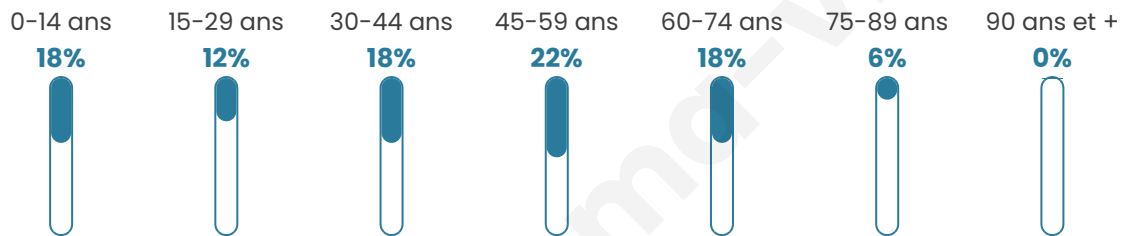

1 028

Age moyen

42 ans

Pop active

46.4%

Taux chômage

6.5%

Pop densité

129 h/km²

Revenu moyen

25 140 €/an

Evolution du nombre d'habitants

Sources : Institut national de la statistique et des études économiques (insee) selon Les dernières parutions officielles de 2024 portant sur les années 2020, 2021 et 2022.

Tranche d'âge

Activité professionnelle

Niveau de diplôme

Composition des ménages

Profils électoraux

Premier tour

	Marine LE PEN	31.45 %
	Emmanuel MACRON	24.38 %
	Jean-Luc MÉLENCHON	13.25 %
	Éric ZEMMOUR	8.83 %
	Yannick JADOT	6.71 %
	Valérie PÉCRESSE	5.83 %
	Jean LASSALLE	3.71 %
	Nicolas DUPONT-AIGNAN	2.47 %
	Fabien ROUSSEL	1.59 %
	Anne HIDALGO	1.06 %
	Nathalie ARTHAUD	0.35 %
	Philippe POUTOU	0.35 %