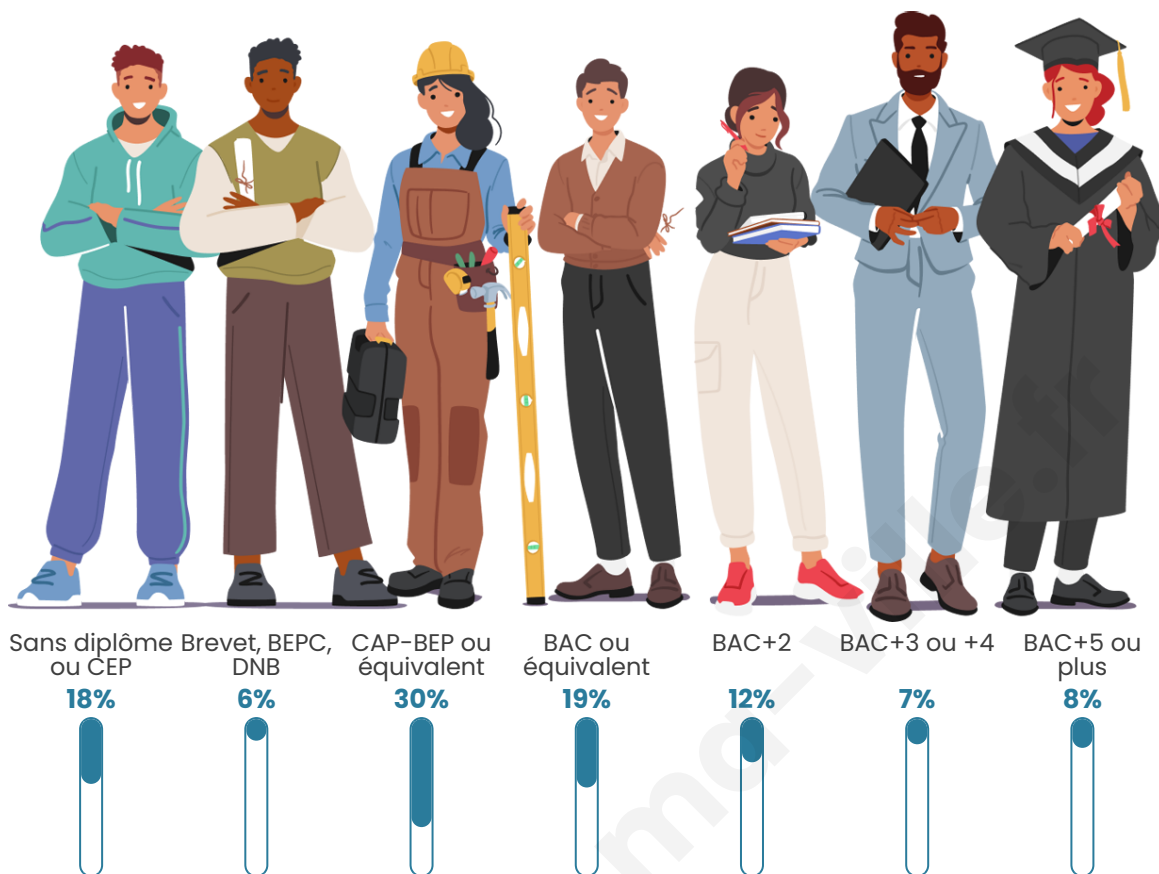

Tranche d'âge

Activité professionnelle

Niveau de diplôme

Composition des ménages

Profils électoraux

Premier tour

	Marine LE PEN	31.45 %
	Emmanuel MACRON	24.38 %
	Jean-Luc MÉLENCHON	13.25 %
	Éric ZEMMOUR	8.83 %
	Yannick JADOT	6.71 %
	Valérie PÉCRESSE	5.83 %
	Jean LASSALLE	3.71 %
	Nicolas DUPONT-AIGNAN	2.47 %
	Fabien ROUSSEL	1.59 %
	Anne HIDALGO	1.06 %
	Nathalie ARTHAUD	0.35 %
	Philippe POUTOU	0.35 %