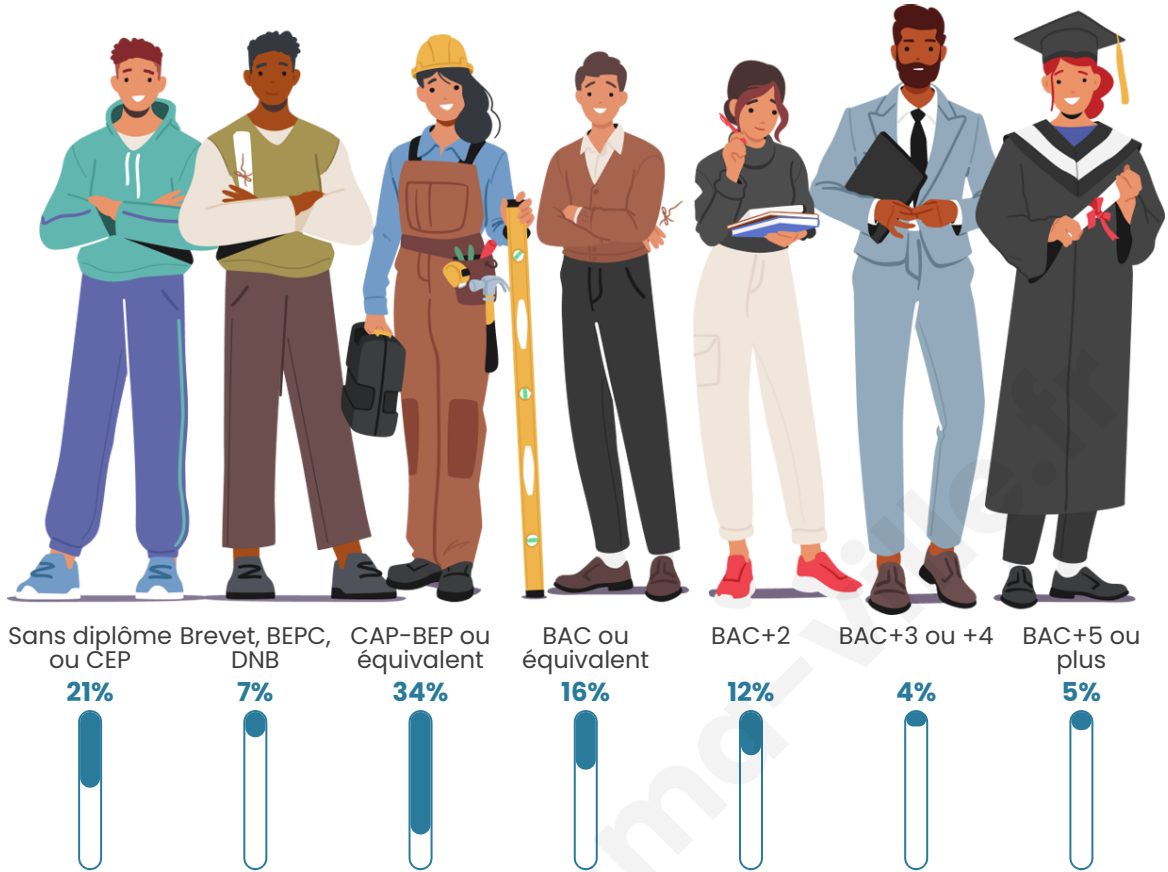

Tranche d'âge

Activité professionnelle

Niveau de diplôme

Composition des ménages

Profils électoraux

Premier tour

	Jean-Luc MÉLENCHON	28.57 %
	Marine LE PEN	26.53 %
	Éric ZEMMOUR	22.45 %
	Emmanuel MACRON	12.24 %
	Valérie PÉCRESSÉ	6.12 %
	Yannick JADOT	4.08 %
	Nathalie ARTHAUD	0.00 %
	Fabien ROUSSEL	0.00 %
	Jean LASSALLE	0.00 %
	Anne HIDALGO	0.00 %
	Philippe POUTOU	0.00 %
	Nicolas DUPONT- AIGNAN	0.00 %