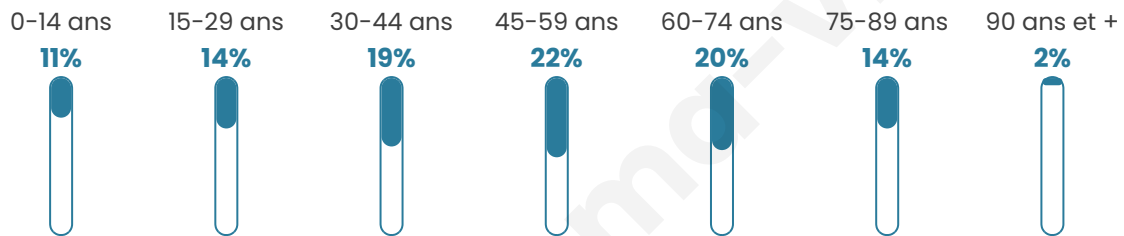

48 ans

Pop active

50%

Taux chômage

10%

Pop densité

7 h/km²

Revenu moyen

Tranche d'âge

Activité professionnelle

Niveau de diplôme

Composition des ménages

Profils électoraux

Premier tour

	Jean-Luc MÉLENCHON	28.57 %
	Marine LE PEN	26.53 %
	Éric ZEMMOUR	22.45 %
	Emmanuel MACRON	12.24 %
	Valérie PÉCRESSÉ	6.12 %
	Yannick JADOT	4.08 %
	Nathalie ARTHAUD	0.00 %
	Fabien ROUSSEL	0.00 %
	Jean LASSALLE	0.00 %
	Anne HIDALGO	0.00 %
	Philippe POUTOU	0.00 %
	Nicolas DUPONT- AIGNAN	0.00 %