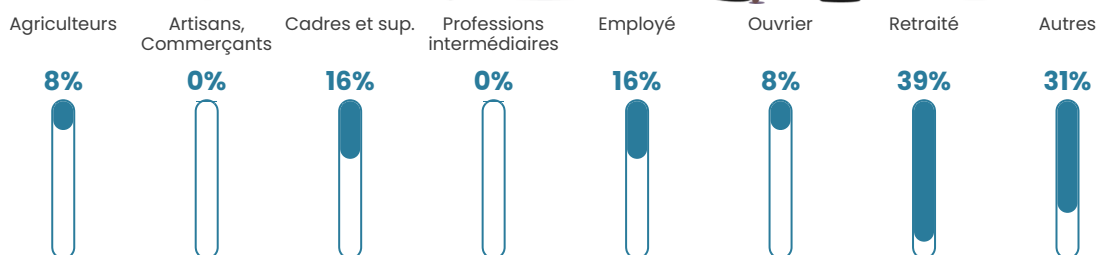

48 ans

Pop active

50%

Taux chômage

10%

Pop densité

7 h/km²

Revenu moyen

NC

Evolution du nombre d'habitants

Sources : Institut national de la statistique et des études économiques (insee) selon Les dernières parutions officielles de 2024 portant sur les années 2020, 2021 et 2022.

Tranche d'âge

Activité professionnelle

Niveau de diplôme

Composition des ménages

Profils électoraux

Premier tour

	Jean-Luc MÉLENCHON	28.57 %
	Marine LE PEN	26.53 %
	Éric ZEMMOUR	22.45 %
	Emmanuel MACRON	12.24 %
	Valérie PÉCRESSÉ	6.12 %
	Yannick JADOT	4.08 %
	Nathalie ARTHAUD	0.00 %
	Fabien ROUSSEL	0.00 %
	Jean LASSALLE	0.00 %
	Anne HIDALGO	0.00 %
	Philippe POUTOU	0.00 %
	Nicolas DUPONT- AIGNAN	0.00 %