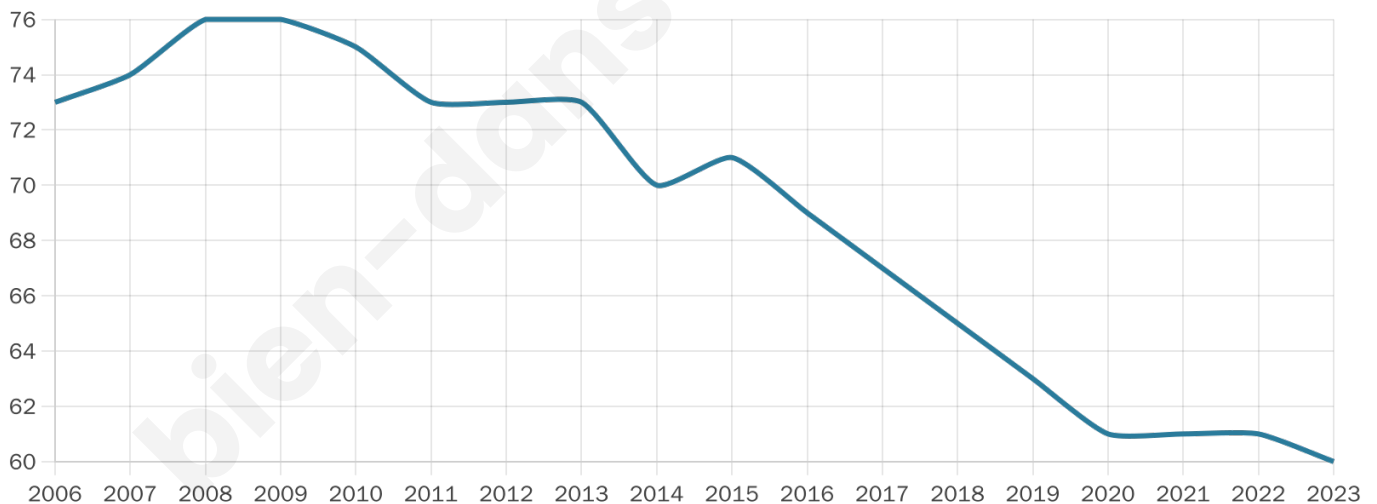

48 ans

Pop active

50%

Taux chômage

10%

Pop densité

7 h/km²

Revenu moyen

NC

Evolution du nombre d'habitants

Sources : Institut national de la statistique et des études économiques (insee) selon Les dernières parutions officielles de 2024 portant sur les années 2020, 2021 et 2022.