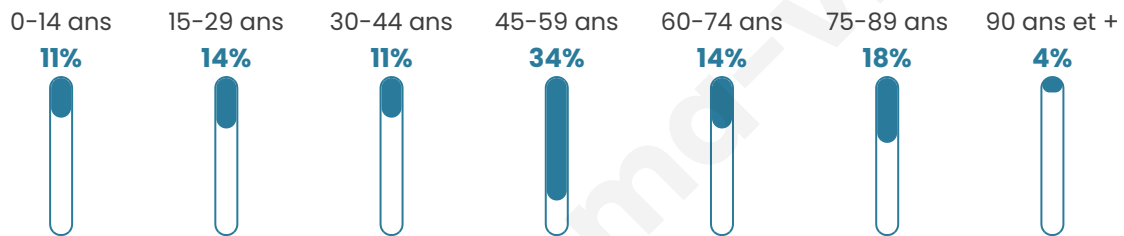

57

Age moyen

50 ans

Pop active

42.1%

Taux chômage

15.2%

Pop densité

7 h/km²

Revenu moyen

NC

Evolution du nombre d'habitants

Sources : Institut national de la statistique et des études économiques (insee) selon Les dernières parutions officielles de 2024 portant sur les années 2020, 2021 et 2022.

Tranche d'âge

Activité professionnelle

Niveau de diplôme

Composition des ménages

Profils électoraux

Premier tour

	Emmanuel MACRON	17.86 %
	Jean-Luc MÉLENCHON	17.86 %
	Marine LE PEN	14.29 %
	Jean LASSALLE	10.71 %
	Éric ZEMMOUR	10.71 %
	Yannick JADOT	10.71 %
	Anne HIDALGO	7.14 %
	Fabien ROUSSEL	3.57 %
	Valérie PÉCRESSE	3.57 %
	Nicolas DUPONT- AIGNAN	3.57 %
	Nathalie ARTHAUD	0.00 %
	Philippe POUTOU	0.00 %