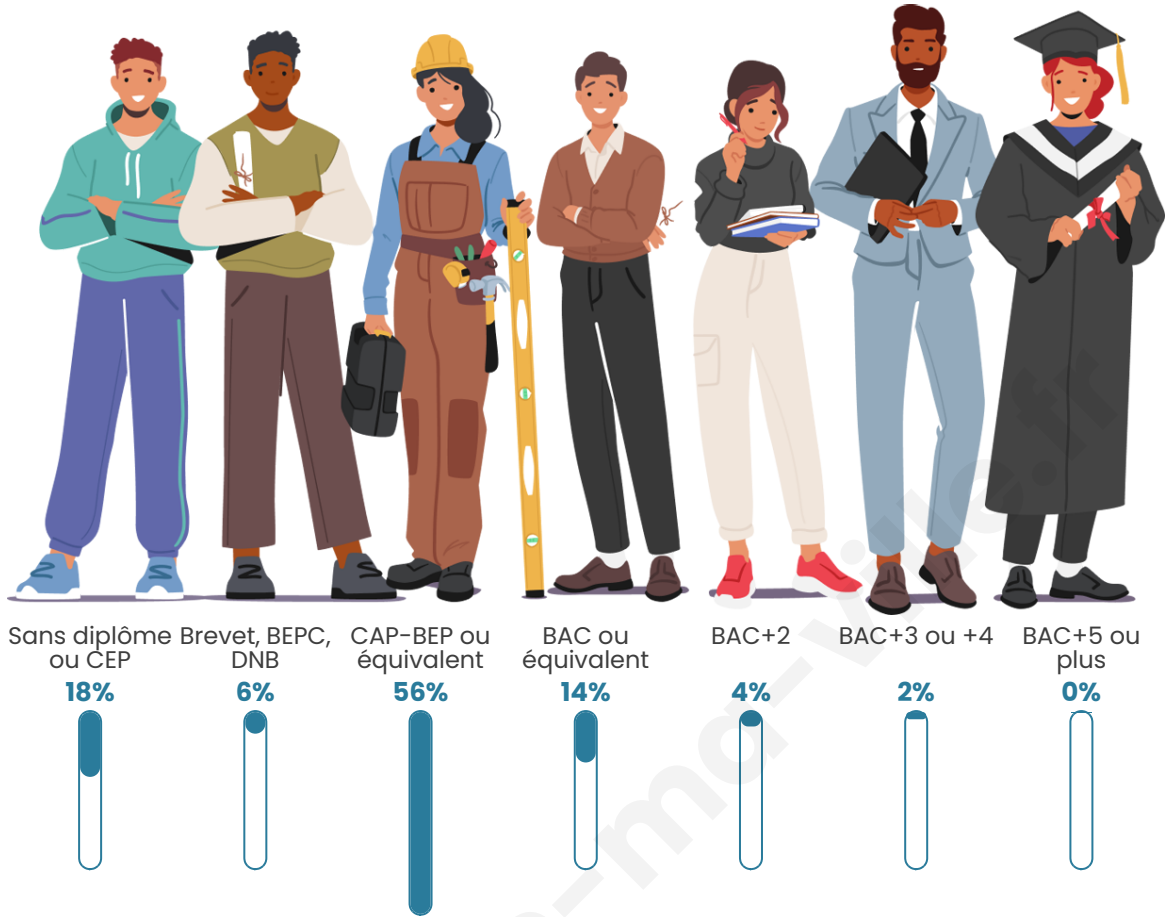

57

Age moyen

50 ans

Pop active

42.1%

Taux chômage

15.2%

Pop densité

Tranche d'âge

Activité professionnelle

Niveau de diplôme

Composition des ménages

Profils électoraux

Premier tour

	Emmanuel MACRON	17.86 %
	Jean-Luc MÉLENCHON	17.86 %
	Marine LE PEN	14.29 %
	Jean LASSALLE	10.71 %
	Éric ZEMMOUR	10.71 %
	Yannick JADOT	10.71 %
	Anne HIDALGO	7.14 %
	Fabien ROUSSEL	3.57 %
	Valérie PÉCRESSE	3.57 %
	Nicolas DUPONT- AIGNAN	3.57 %
	Nathalie ARTHAUD	0.00 %
	Philippe POUTOU	0.00 %