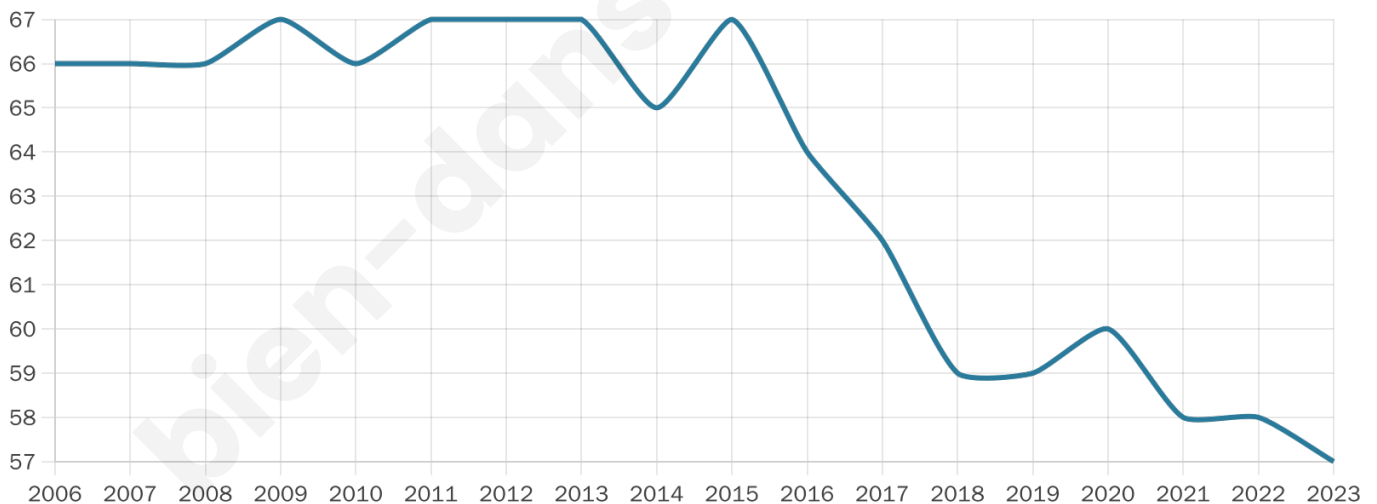

57

Age moyen

50 ans

Pop active

42.1%

Taux chômage

15.2%

Pop densité

7 h/km²

Revenu moyen

NC

Evolution du nombre d'habitants

Sources : Institut national de la statistique et des études économiques (insee) selon Les dernières parutions officielles de 2024 portant sur les années 2020, 2021 et 2022.