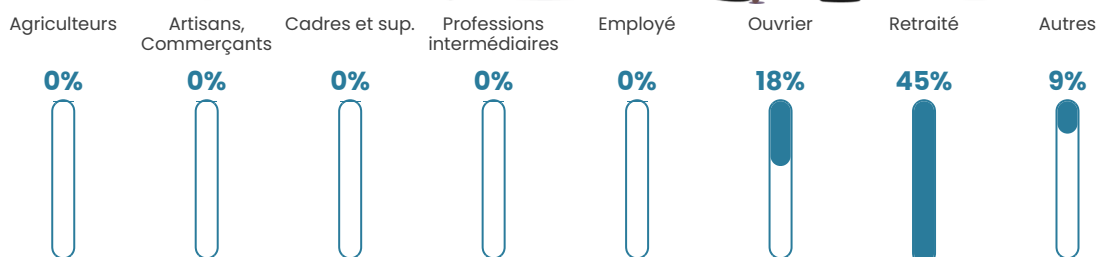

7 h/km²

Revenu moyen

NC

Evolution du nombre d'habitants

Sources : Institut national de la statistique et des études économiques (insee) selon Les dernières parutions officielles de 2024 portant sur les années 2020, 2021 et 2022.

Tranche d'âge

Activité professionnelle

Niveau de diplôme

Composition des ménages

Profils électoraux

Premier tour

	Emmanuel MACRON	17.86 %
	Jean-Luc MÉLENCHON	17.86 %
	Marine LE PEN	14.29 %
	Jean LASSALLE	10.71 %
	Éric ZEMMOUR	10.71 %
	Yannick JADOT	10.71 %
	Anne HIDALGO	7.14 %
	Fabien ROUSSEL	3.57 %
	Valérie PÉCRESSE	3.57 %
	Nicolas DUPONT- AIGNAN	3.57 %
	Nathalie ARTHAUD	0.00 %
	Philippe POUTOU	0.00 %