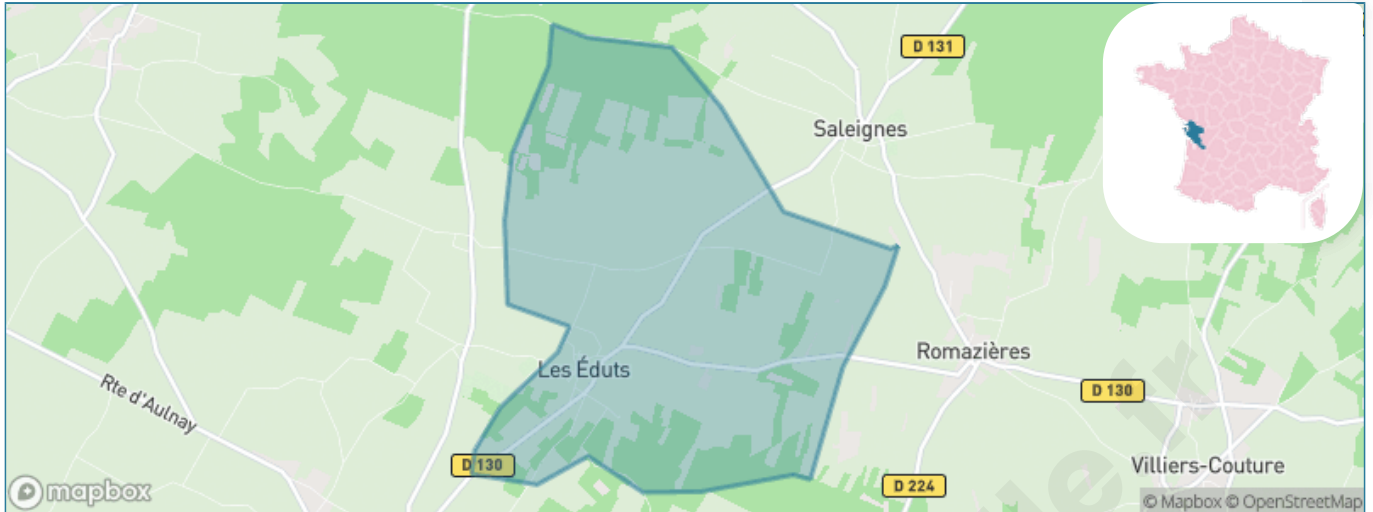

Version web

Ville de Les Éduts

Présenté par

BIEN dans
ma **VILLE** 

Sommaire

Situation géographique	3
Statistiques sur la population	4
Evolution du nombre d'habitants	4
Tranche d'âge	5
0-14 ans	5
15-29 ans	5
30-44 ans	5
45-59 ans	5
60-74 ans	5
75-89 ans	5
90 ans et +	5
Activité professionnelle	5
Agriculteurs	5
Artisans, Commerçants	5
Cadres et sup.	5
Professions intermédiaires	5
Employé	5
Ouvrier	5
Retraité	5
Autres	5
Niveau de diplôme	6
Sans diplôme ou CEP	6
Brevet, BEPC, DNB	6
CAP-BEP ou équivalent	6
BAC ou équivalent	6
BAC+2	6
BAC+3 ou +4	6
BAC+5 ou plus	6
Composition des ménages	6
Couple sans enfant	6
Couple avec enfant(s)	6
Famille monoparentale	6
Colocation / Autre	6
Personnes seules	6
Profils électoraux	7
Premier tour	7
Sécurité	9
Evolution du nombre d'infractions	9
Pour comparer	10
Services à la population	11
Commerce	11
Éducation	11
Villes autour de Les Éduts	12

Situation géographique

i Informations clés

- **Région** : Nouvelle-Aquitaine
- **Département** : Charente-Maritime
- **Code postal** : 17510
- **Superficie** : 8 km²

Statistiques sur la population

Nombre d'habitants