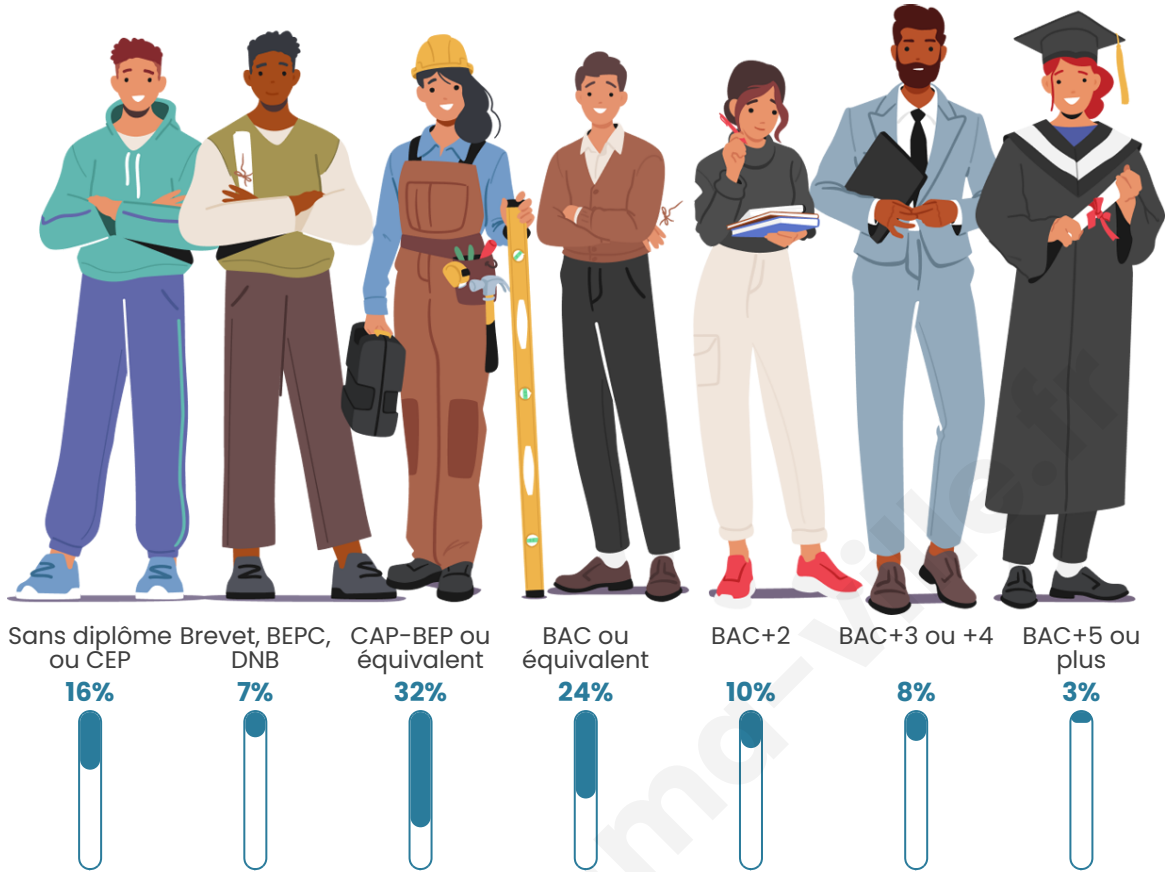

628

Age moyen

41 ans

Pop active

49.4%

Taux chômage

2.1%

Pop densité

Tranche d'âge

Activité professionnelle

Niveau de diplôme

Composition des ménages

Profils électoraux

Premier tour

	Marine LE PEN	35.18 %
	Emmanuel MACRON	21.61 %
	Jean-Luc MÉLENCHON	15.24 %
	Éric ZEMMOUR	10.25 %
	Valérie PÉCRESE	4.71 %
	Nicolas DUPONT-AIGNAN	3.88 %
	Yannick JADOT	3.60 %
	Jean LASSALLE	2.22 %
	Fabien ROUSSEL	1.94 %
	Anne HIDALGO	0.83 %
	Philippe POUTOU	0.55 %
	Nathalie ARTHAUD	0.00 %