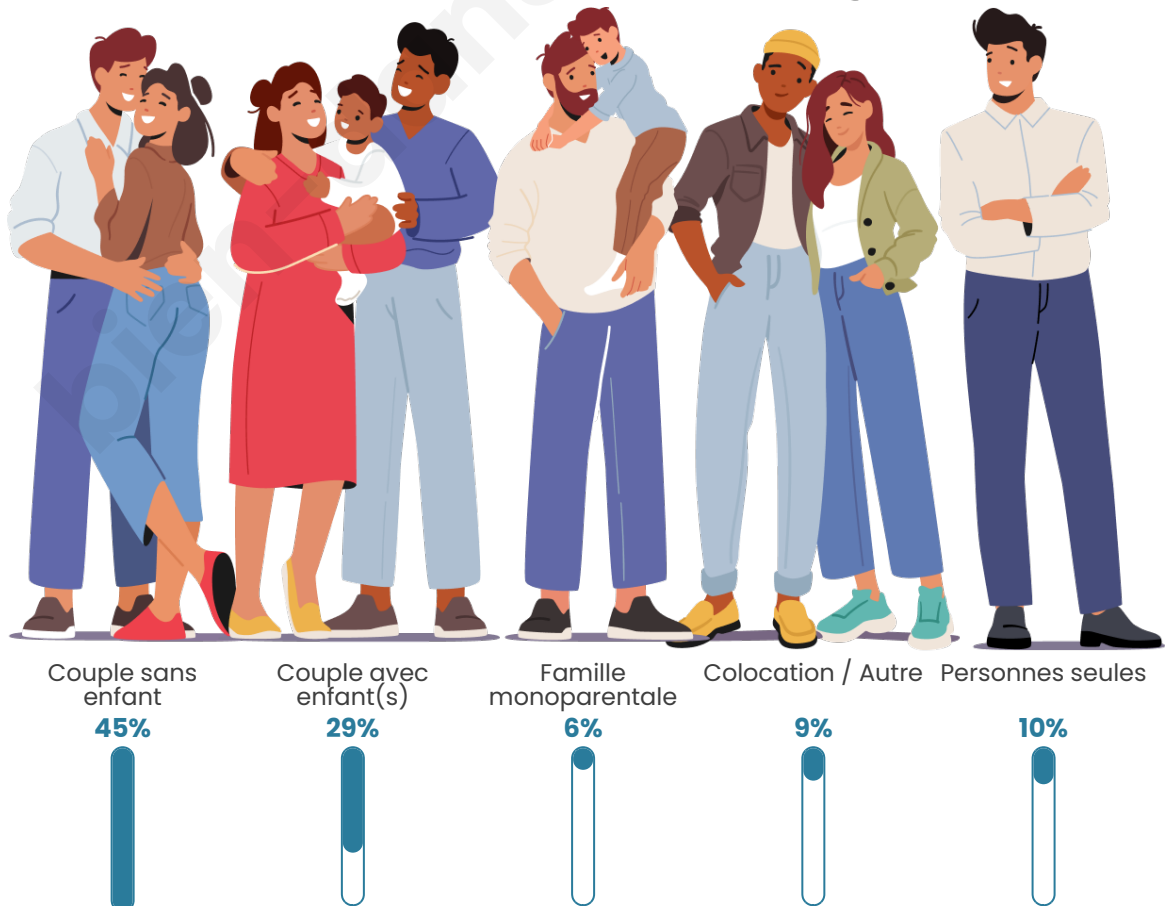

Tranche d'âge

Activité professionnelle

Niveau de diplôme

Composition des ménages

Profils électoraux

Premier tour

	Marine LE PEN	35.18 %
	Emmanuel MACRON	21.61 %
	Jean-Luc MÉLENCHON	15.24 %
	Éric ZEMMOUR	10.25 %
	Valérie PÉCRESE	4.71 %
	Nicolas DUPONT-AIGNAN	3.88 %
	Yannick JADOT	3.60 %
	Jean LASSALLE	2.22 %
	Fabien ROUSSEL	1.94 %
	Anne HIDALGO	0.83 %
	Philippe POUTOU	0.55 %
	Nathalie ARTHAUD	0.00 %