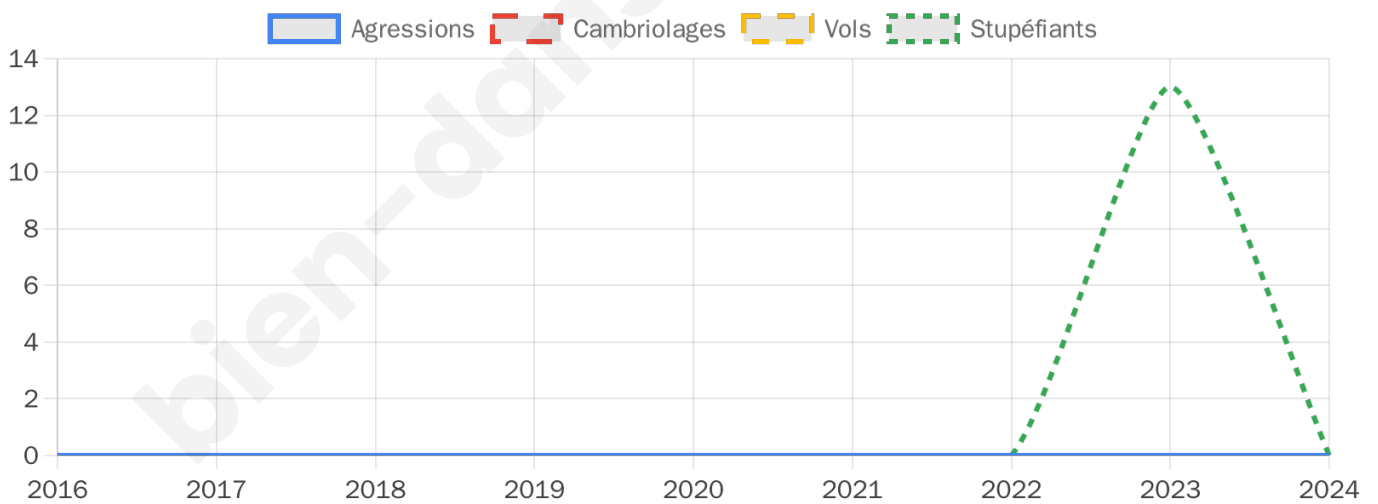

475 inscrits

Participation : 77.26%

Votes blancs : 1.63%

Votes nuls : 0.00%

Second tour

	Emmanuel MACRON	39,77 %
	Marine LE PEN	60,23 %

475 inscrits

Participation : 79.79%

Votes blancs : 6.07%

Votes nuls : 2.37%

Sécurité

Agressions physiques / sexuelles

0

Cambriolages

0

Vols / dégradations

0

Stupéfiants

0

Evolution du nombre d'infractions

Pour comparer

(en proportion du nombre d'habitants)

Sources : Bases statistiques communale, départementale et régionale de la délinquance enregistrée par la police et la gendarmerie nationales selon les dernières parutions officielles de 2025 portant sur l'année 2024 ([data.gouv](https://data.gouv.fr)).