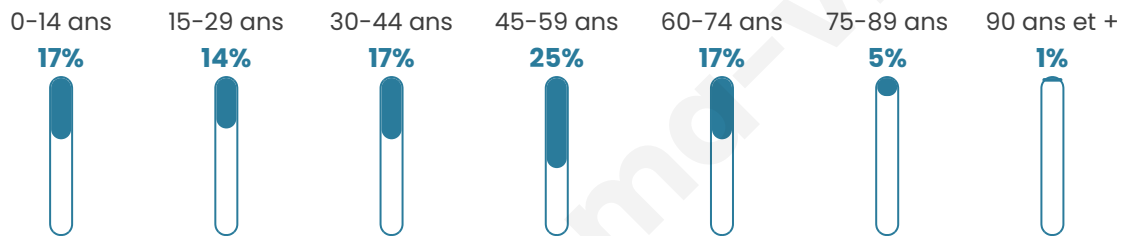

628

Age moyen

41 ans

Pop active

49.4%

Taux chômage

2.1%

Pop densité

35 h/km²

Revenu moyen

28 120 €/an

Evolution du nombre d'habitants

Sources : Institut national de la statistique et des études économiques (insee) selon Les dernières parutions officielles de 2024 portant sur les années 2020, 2021 et 2022.

Tranche d'âge

Activité professionnelle

Niveau de diplôme

Composition des ménages

Profils électoraux

Premier tour

	Marine LE PEN	35.18 %
	Emmanuel MACRON	21.61 %
	Jean-Luc MÉLENCHON	15.24 %
	Éric ZEMMOUR	10.25 %
	Valérie PÉCRESE	4.71 %
	Nicolas DUPONT-AIGNAN	3.88 %
	Yannick JADOT	3.60 %
	Jean LASSALLE	2.22 %
	Fabien ROUSSEL	1.94 %
	Anne HIDALGO	0.83 %
	Philippe POUTOU	0.55 %
	Nathalie ARTHAUD	0.00 %

475 inscrits

Participation : 77.26%

Votes blancs : 1.63%

Votes nuls : 0.00%

Second tour

	Emmanuel MACRON	39,77 %
	Marine LE PEN	60,23 %

475 inscrits

Participation : 79.79%