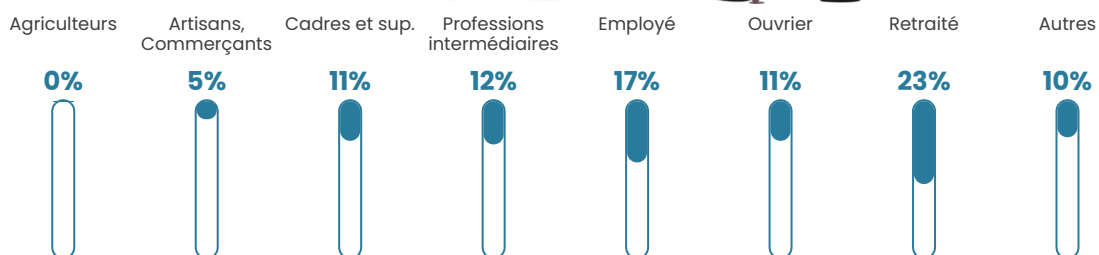

35 h/km²

Revenu moyen

28 120 €/an

Evolution du nombre d'habitants

Sources : Institut national de la statistique et des études économiques (insee) selon Les dernières parutions officielles de 2024 portant sur les années 2020, 2021 et 2022.

Tranche d'âge

Activité professionnelle

Niveau de diplôme

Composition des ménages

Profils électoraux

Premier tour

	Marine LE PEN	35.18 %
	Emmanuel MACRON	21.61 %
	Jean-Luc MÉLENCHON	15.24 %
	Éric ZEMMOUR	10.25 %
	Valérie PÉCRESE	4.71 %
	Nicolas DUPONT-AIGNAN	3.88 %
	Yannick JADOT	3.60 %
	Jean LASSALLE	2.22 %
	Fabien ROUSSEL	1.94 %
	Anne HIDALGO	0.83 %
	Philippe POUTOU	0.55 %
	Nathalie ARTHAUD	0.00 %