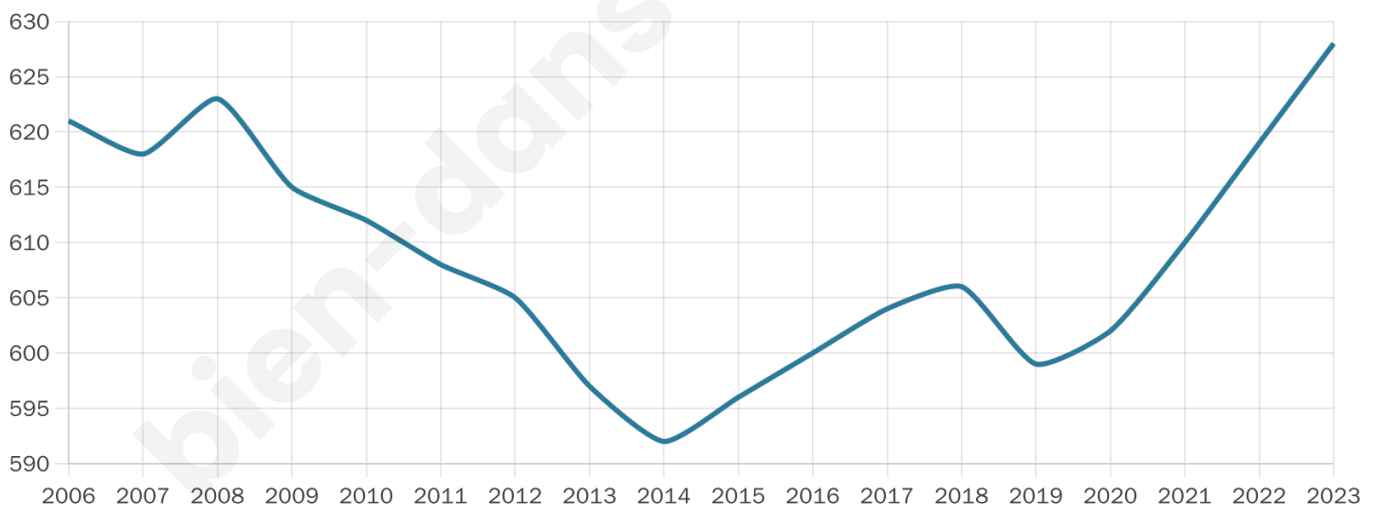

Version web

Ville de Les Écrennes

Présenté par

BIEN dans
ma **VILLE** 

Sommaire

Situation géographique	3
Statistiques sur la population	4
Evolution du nombre d'habitants	4
Tranche d'âge	5
0-14 ans	5
15-29 ans	5
30-44 ans	5
45-59 ans	5
60-74 ans	5
75-89 ans	5
90 ans et +	5
Activité professionnelle	5
Agriculteurs	5
Artisans, Commerçants	5
Cadres et sup.	5
Professions intermédiaires	5
Employé	5
Ouvrier	5
Retraité	5
Autres	5
Niveau de diplôme	6
Sans diplôme ou CEP	6
Brevet, BEPC, DNB	6
CAP-BEP ou équivalent	6
BAC ou équivalent	6
BAC+2	6
BAC+3 ou +4	6
BAC+5 ou plus	6
Composition des ménages	6
Couple sans enfant	6
Couple avec enfant(s)	6
Famille monoparentale	6
Colocation / Autre	6
Personnes seules	6
Profil électoraux	7
Premier tour	7
Sécurité	8
Evolution du nombre d'infractions	8
Pour comparer	9
Services à la population	10
Commerce	10
Éducation	10
Villes autour de Les Écrennes	12
Avis sur la ville de Les Écrennes	13
Moyenne par critère	13
Villes autour de Les Écrennes	13
Répartition des avis par note	13
Répartition des avis par note	13

628

Age moyen

41 ans

Pop active

49.4%

Taux chômage

2.1%

Pop densité

35 h/km²

Revenu moyen

28 120 €/an

Evolution du nombre d'habitants

Sources : Institut national de la statistique et des études économiques (insee) selon Les dernières parutions officielles de 2024 portant sur les années 2020, 2021 et 2022.